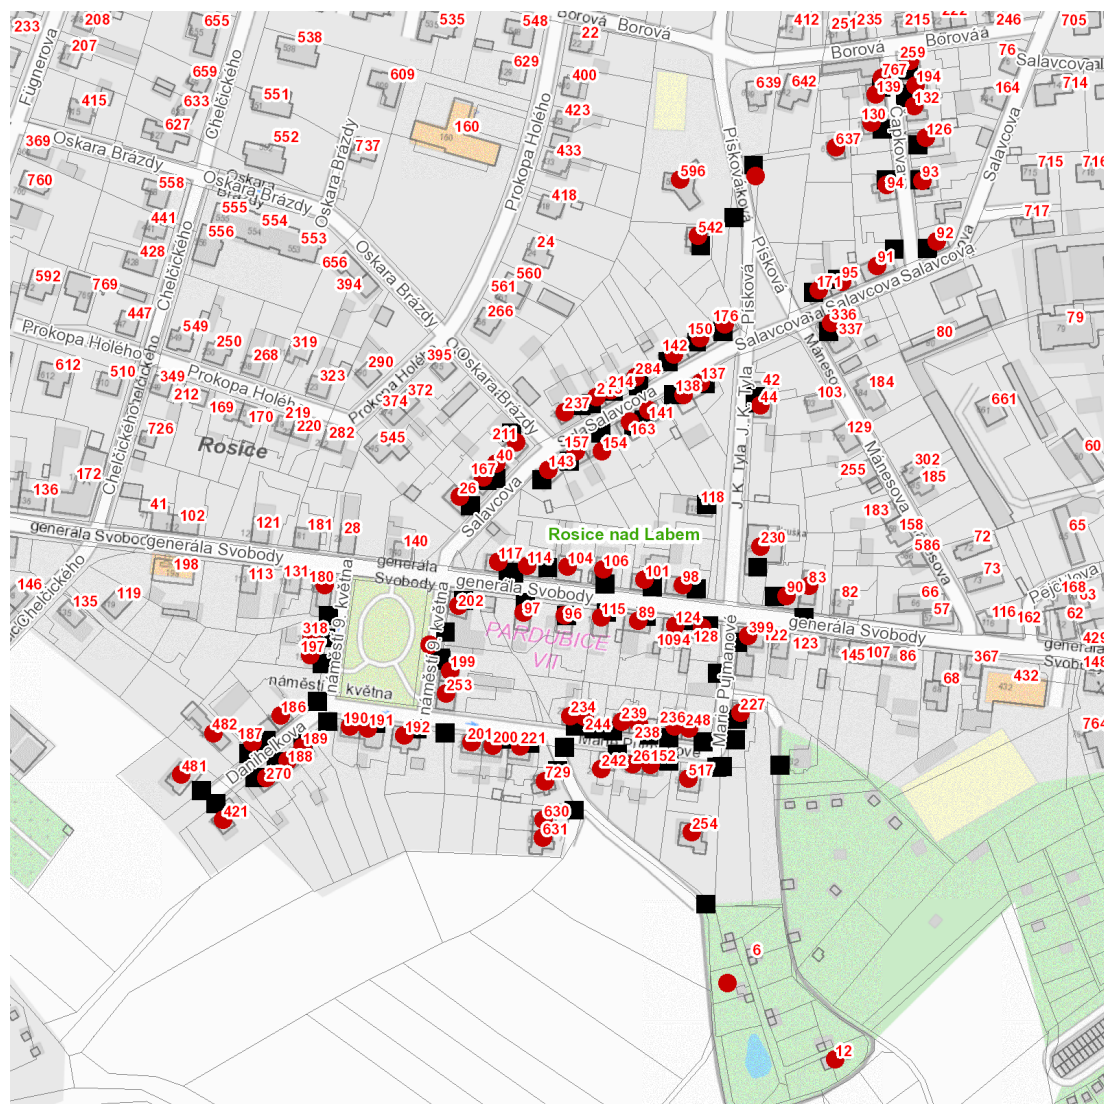

dne **1. 6. 2026** od **7:30** do **16:30** hodin

---

**Plánovaná odstávka zahrnuje tyto lokality:****Pardubice (okres Pardubice)**městská část **Pardubice VII**část obce **Rosice****č. ev. 12****Borová: č. p. 259****Čapkova: č. p. 91, 92, 93, 94, 126, 130, 132, 139, 194, 767****Danihelkova: č. p. 186, 187, 188, 189, 270, 421, 481, 482****generála Svobody: č. p. 83, 89, 90, 96, 97, 98, 101, 104, 106, 114, 115, 117, 124, 128, 202, 399****J. K. Tyla: č. p. 44, 230****Marie Pujmanové: č. p. 200, 201, 221, 227, 234, 236, 238, 239, 242, 244, 248, 252, 253, 254, 261, 517, 630, 631, 729****náměstí 9. května: č. p. 180, 190, 191, 192, 197, 199, 318****Písková: č. p. 542, 596, 637****Salavcova: č. p. 26, 40, 95, 137, 138, 141, 142, 143, 150, 154, 157, 163, 167, 171, 176, 211, 213, 214, 237, 284, 336**kat. území **Rosice nad Labem (kód 741205): parcelní č. 91/12, 306/5, 621/45**

---

**dne 1. 6. 2026 od 7:30 do 16:30 hodin**

### Orientační mapový podklad odstávkou dotčených lokalit

#### VYSVĚTLIVKY

- – adresy dotčené odstávkou elektřiny
- – místa připojení k elektrické síti dotčená odstávkou