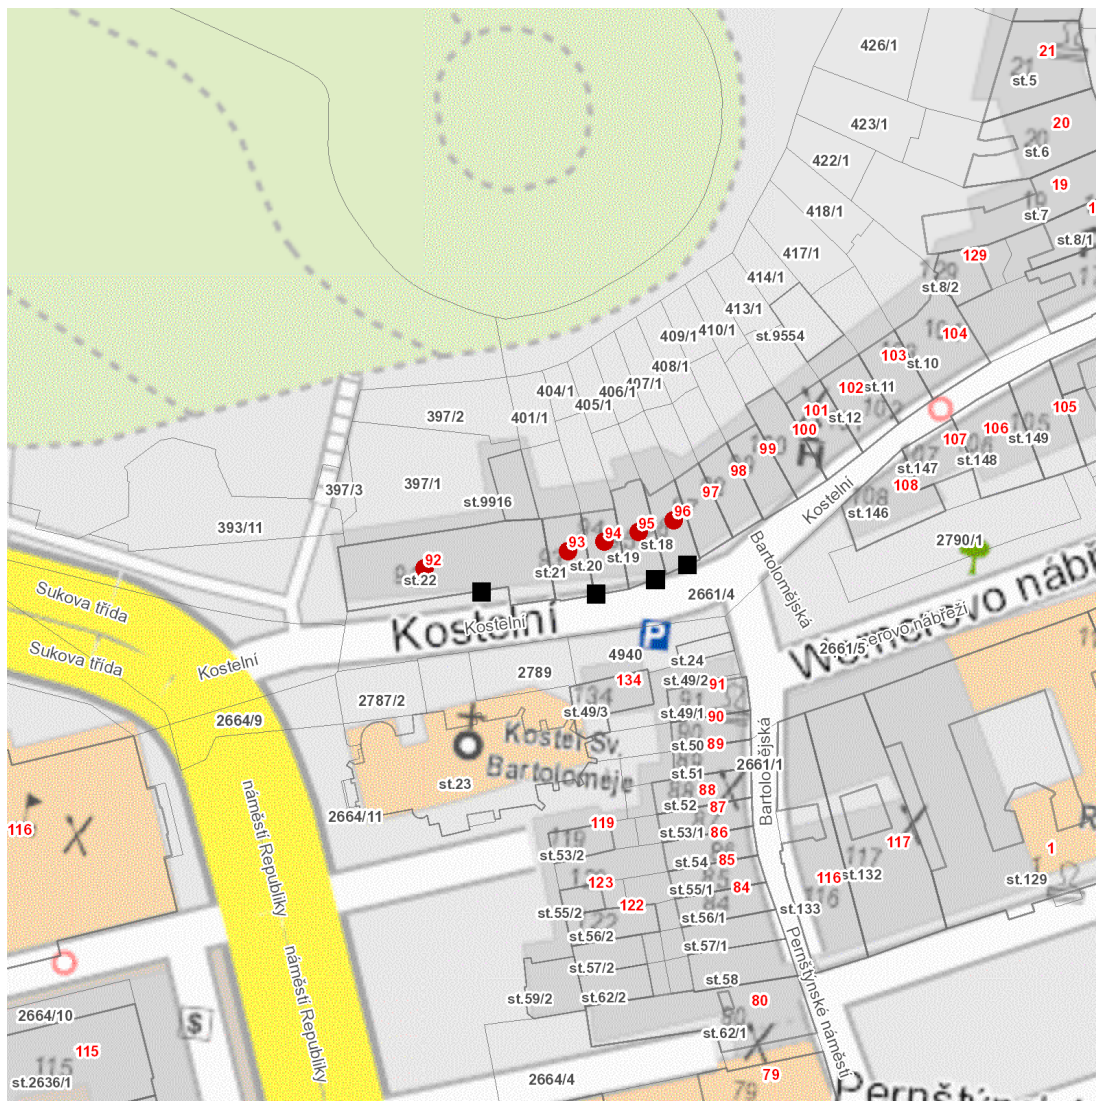

dne **30. 4. 2026** od **7:30** do **15:00** hodin

Plánovaná odstávka zahrnuje tyto lokality:

Pardubice (okres Pardubice)

městská část **Pardubice I**

část obce **Pardubice-Staré Město**

Kostelní: č. p. 92-96

dne 30. 4. 2026 od 7:30 do 15:00 hodin**Orientační mapový podklad odstávkou dotčených lokalit****VYSVĚTLIVKY**

- – adresy dotčené odstávkou elektřiny
- – místa připojení k elektrické síti dotčená odstávkou

INFORMACE ZASLÁNA

IDDS: 5hpbxbt (Městský obvod Pardubice I)