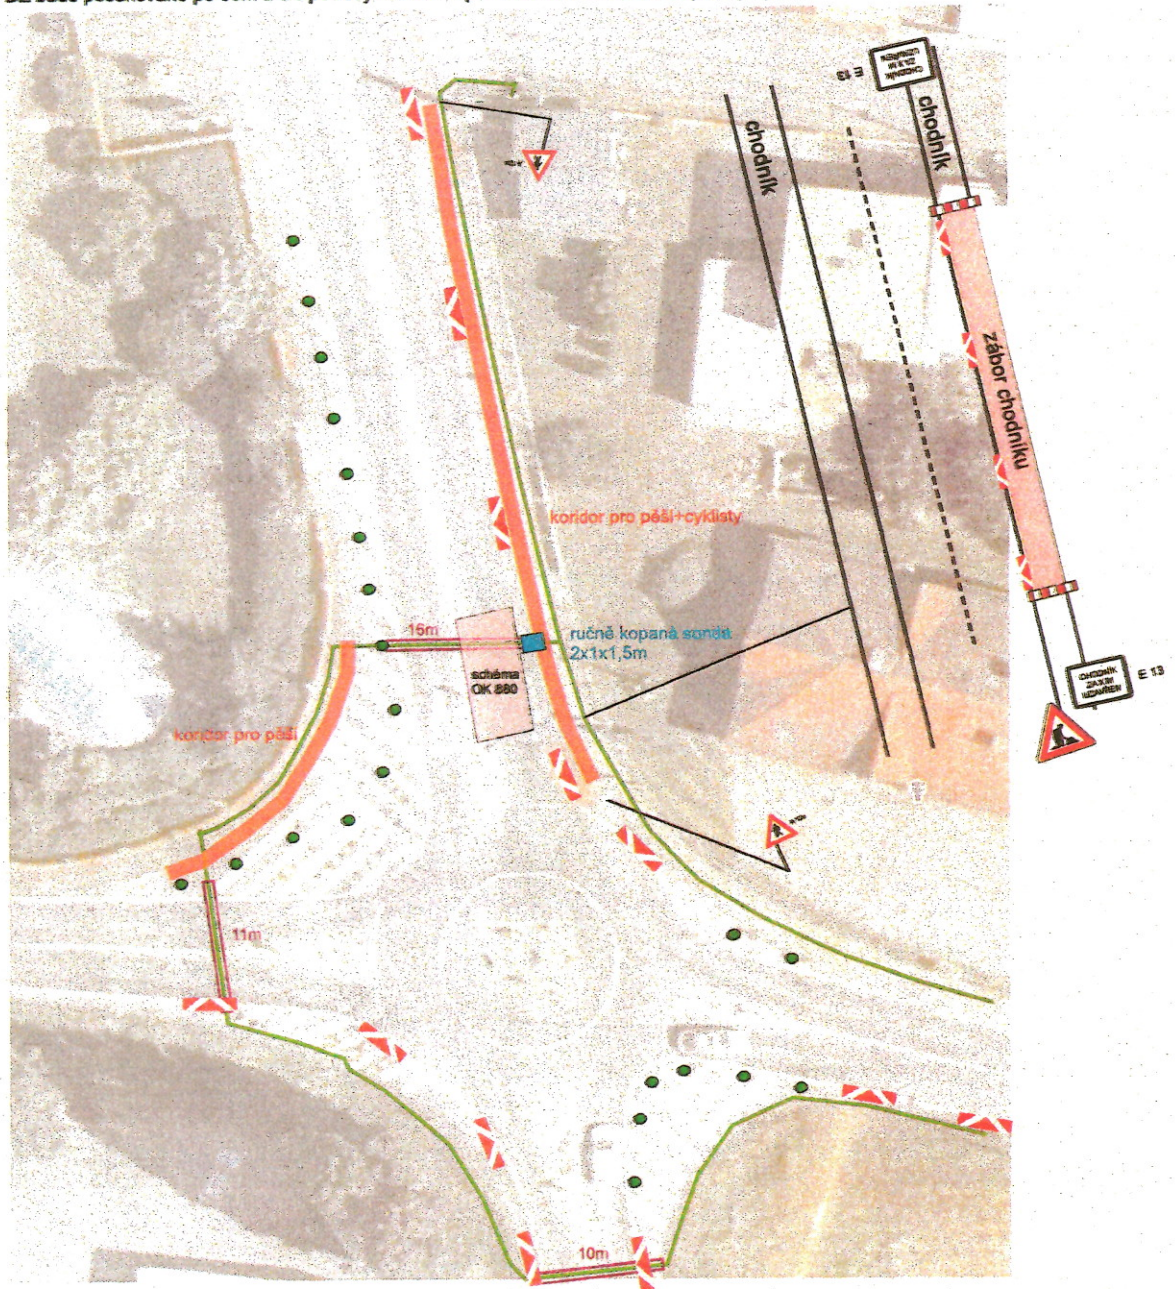

# Nové kabelové vedení hotel Garni, Dražkovice - Mikulovice

DZ bude posunováno po 50m a dle potřeby zrcadlově přemístěno v závislosti na postupu prací.

protlak