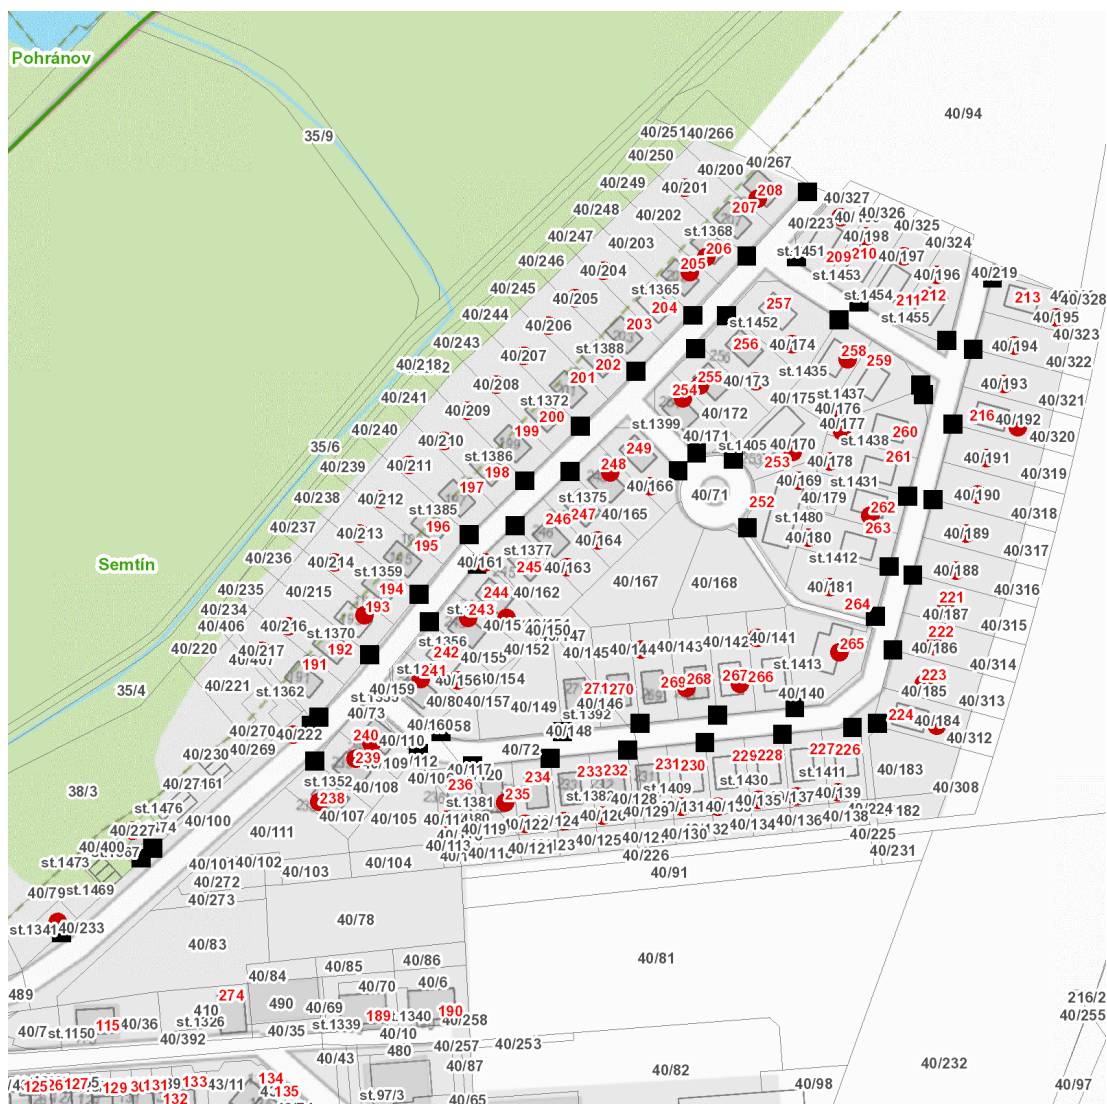

dne **16. 4. 2026** od **7:30** do **11:30** hodin

Plánovaná odstávka zahrnuje tyto lokality:**Pardubice (okres Pardubice)**městská část **Pardubice VII**část obce **Doubravice**

č. p. 193, 205, 206, 208, 235, 238, 239, 240, 241, 243, 248, 254, 255, 258, 262, 267, 268

kat. území **Semtín** (kód **747386**): **parcelní č.** 40/128*, 40/145*, 40/147, 148, 40/114, 40/122, 40/124, 40/126, 40/131, 40/133, 40/135, 40/137, 40/139, 40/140, 40/141, 40/144, 40/153, 40/156, 40/161, 40/163, 40/164, 40/166, 40/169, 40/170, 40/173, 40/174, 40/176, 40/177, 40/178, 40/180, 40/181, 40/184, 40/185, 40/186, 40/187, 40/188, 40/189, 40/190, 40/191, 40/192, 40/193, 40/194, 40/195, 40/196, 40/197, 40/198, 40/199, 40/201, 40/204, 40/205, 40/206, 40/207, 40/208, 40/209, 40/210, 40/211, 40/212, 40/213, 40/214, 40/216, 40/217, 40/222, 40/227, 40/228, 1341

dne 16. 4. 2026 od 7:30 do 11:30 hodin

Orientační mapový podklad odstávkou dotčených lokalit

VYSVĚTLIVKY

- – adresy dotčené odstávkou elektřiny
- – místa připojení k elektrické síti dotčená odstávkou

INFORMACE ZASLÁNA

IDDS: axwbv4z (Městský obvod Pardubice VII)

IDDS: ukzbx4z (Statutární město Pardubice)