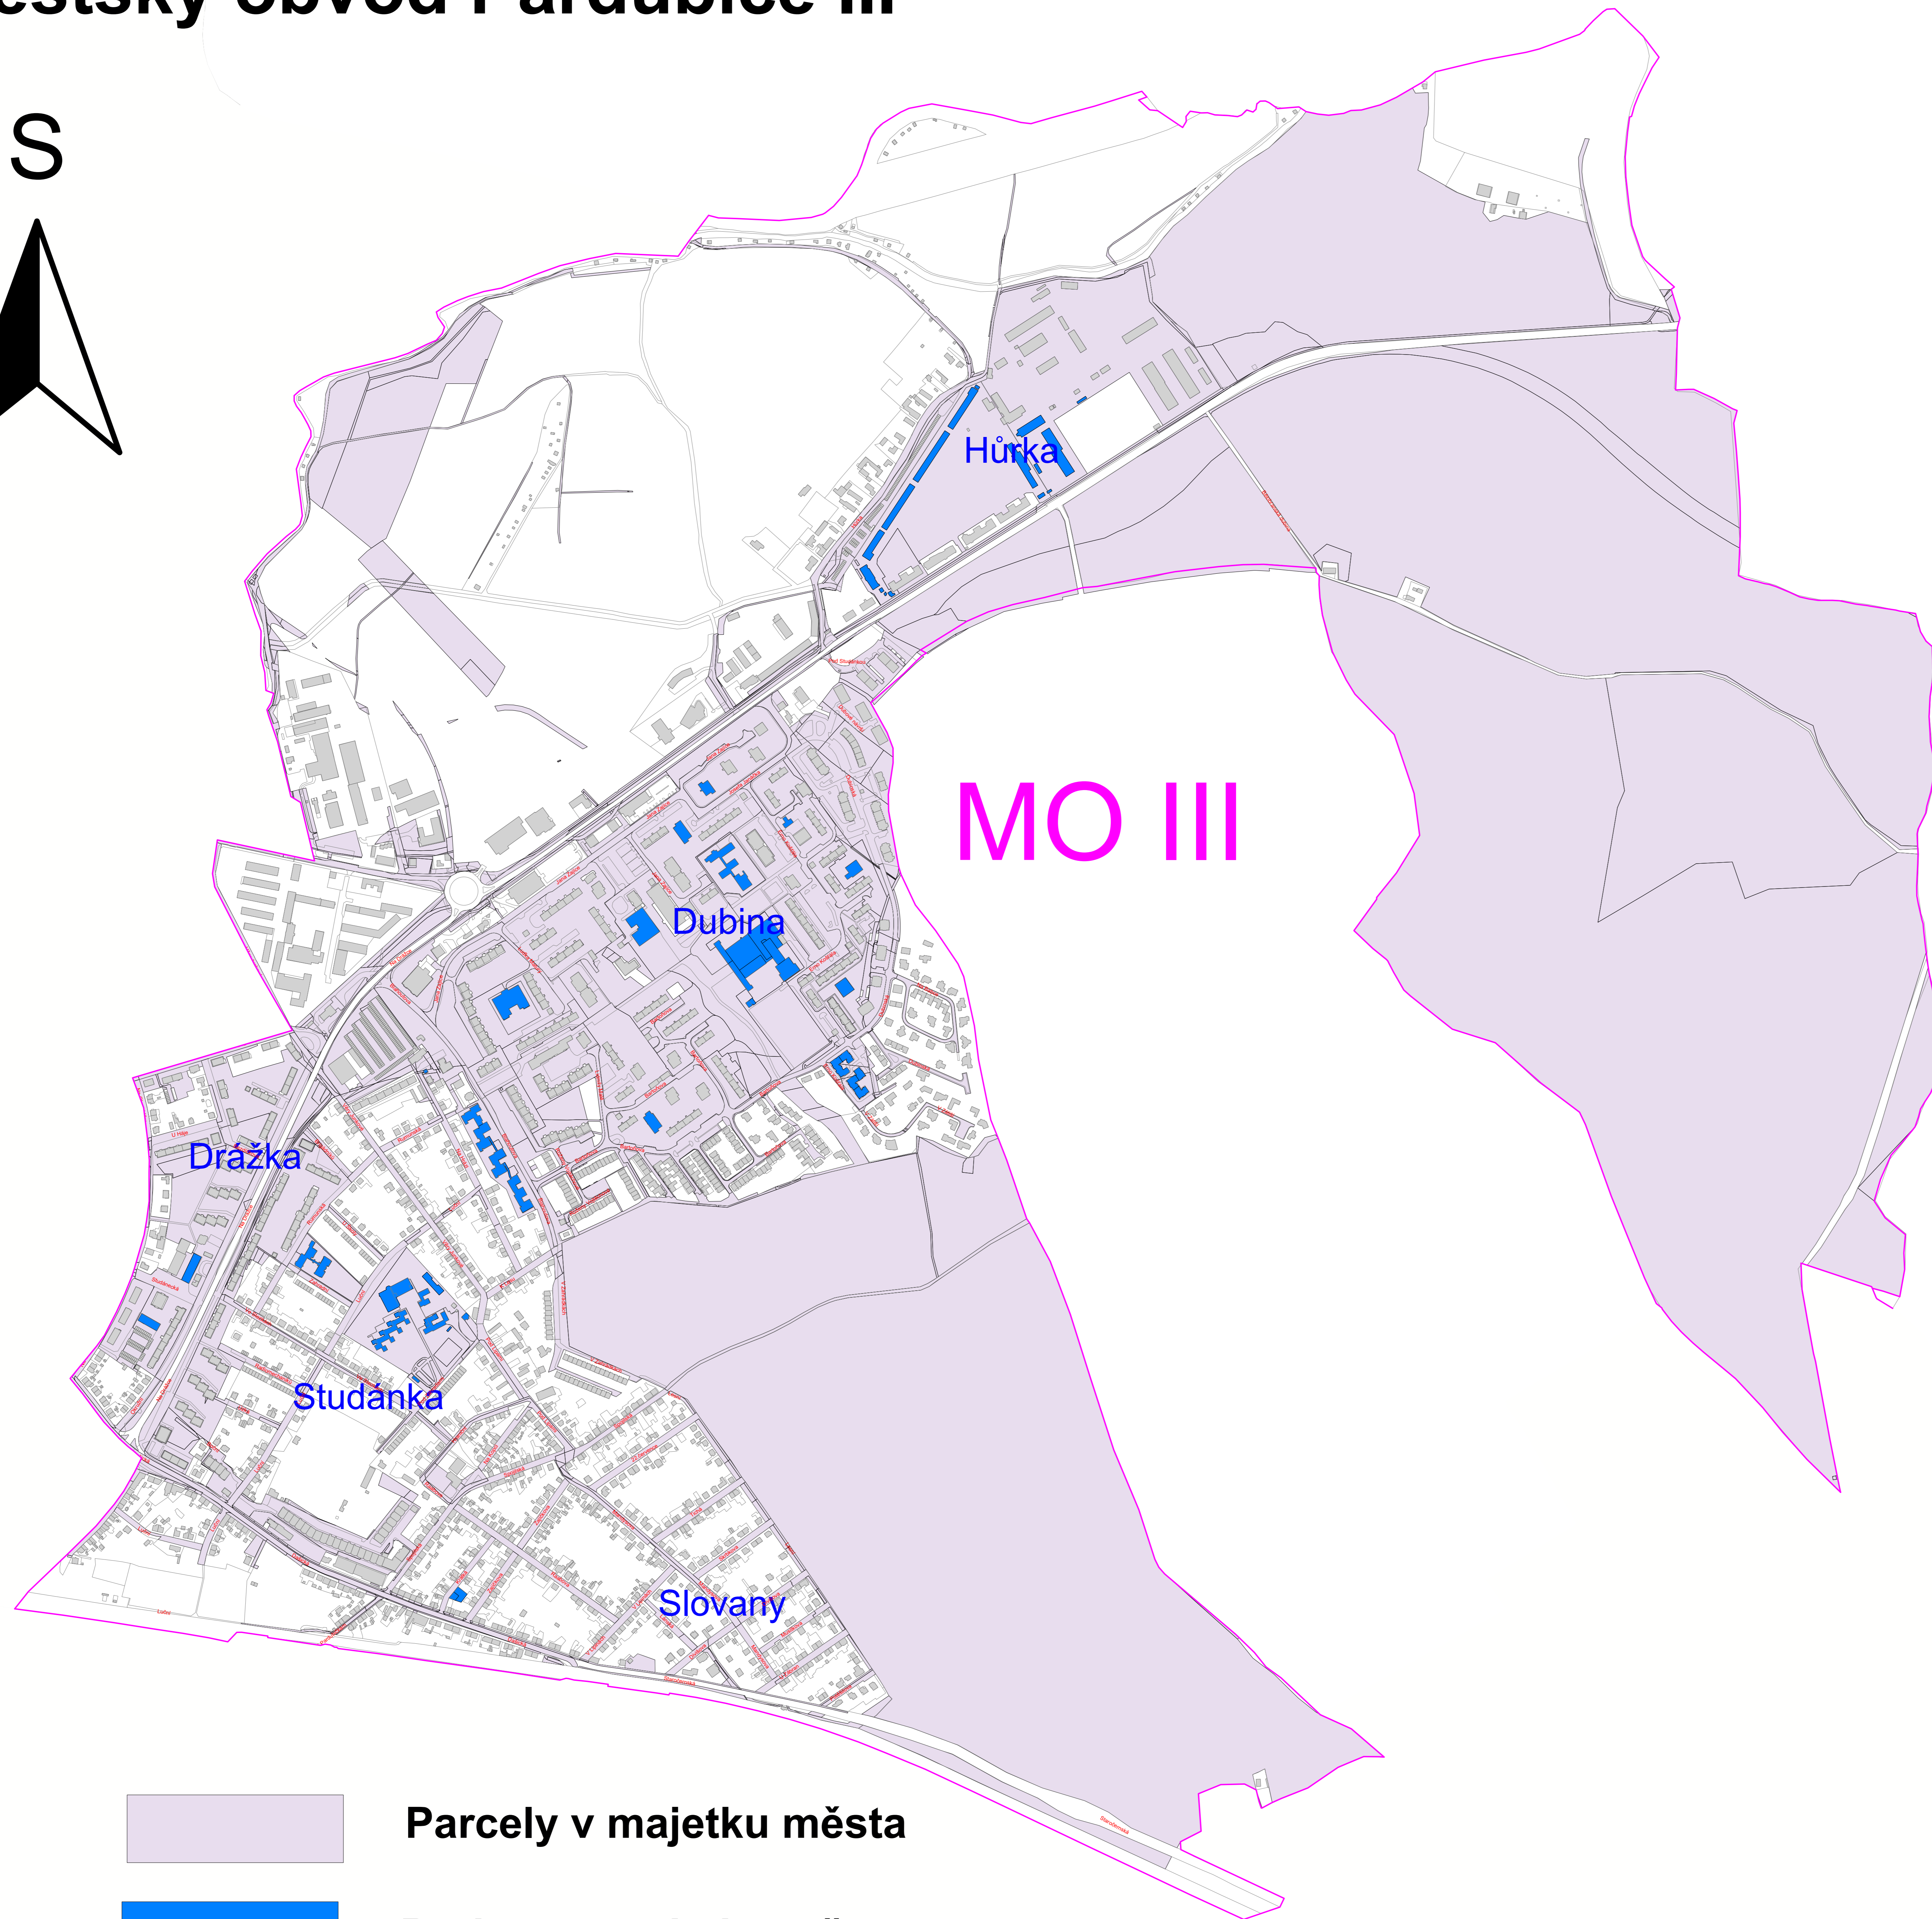

Městský obvod Pardubice III

Parcely v majetku města

Budovy v majetku města

0 m

1000 m