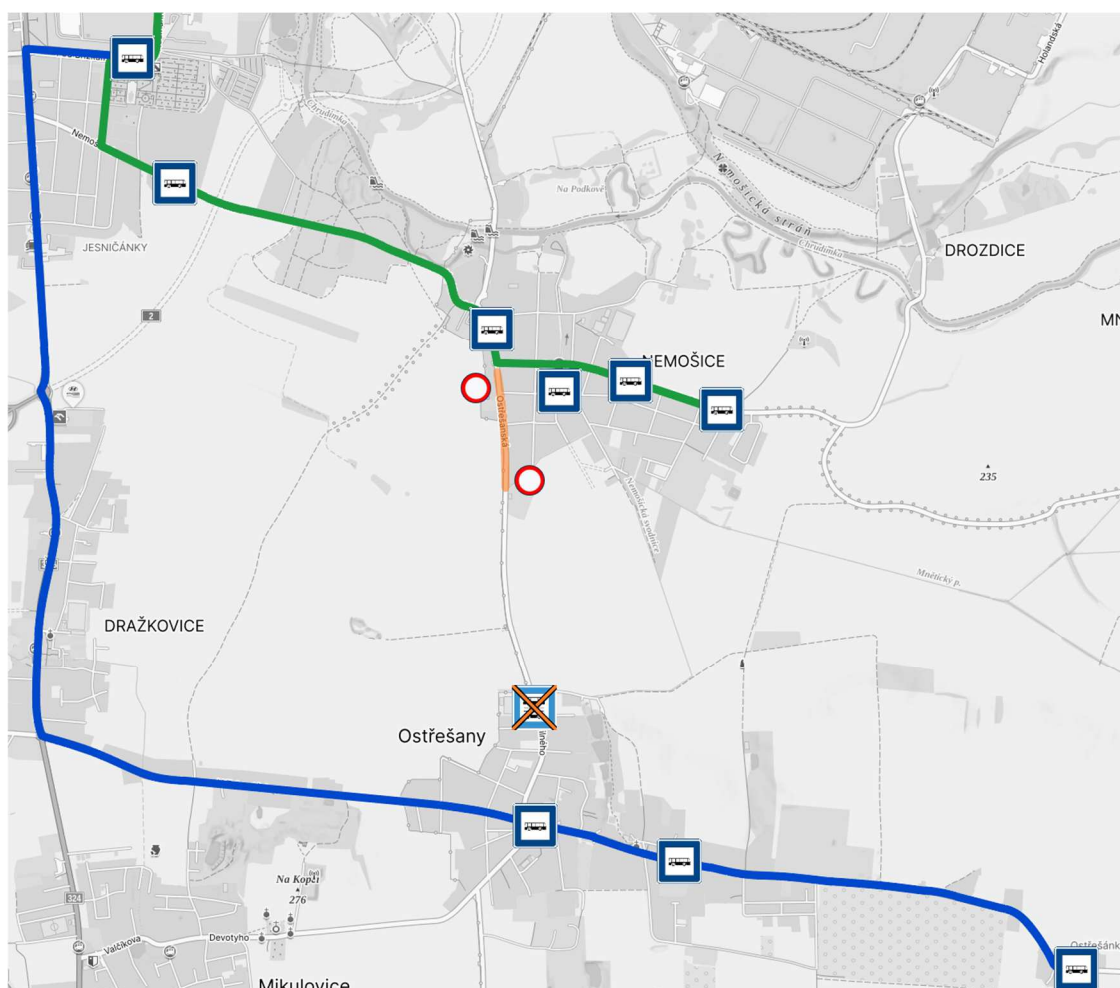

UZAVÍRKA SILNICE V NEMOŠICÍCH

10

22

Vážení cestující,
v období **od 18. do 29. května 2026** bude **uzavřena ulice Ostřešanská v Nemošicích** v úseku od křižovatky s ulicí 5. května po konec obce. Všechny spoje **linky 10 budou ukončeny v zastávce Nemošice, točna**.

Pro zajištění dopravy z/do Ostřešan bude zřízena bezplatná **kyvadlová doprava v trase Krematorium – Ostřešany, škola – Ostřešany, park (– Ostřešany, točna)**. V zastávce **Krematorium** bude umožněn vzájemný přestup mezi spojem linky 10 z/do Nemošic a kyvadlovou dopravou. **Spoje kyvadlové dopravy vynechají zastávky Nemošická, bytovky a Nemošice, škola**.

Po dobu uzavírky **nebude zajištěno přímé spojení mezi Ostřešany a Nemošicemi**, nebude umožněn přestup mezi **linkami 10 a 22 v zastávce Nemošice, škola** a **nebude obsluhována zastávka Ostřešany, hřiště**.