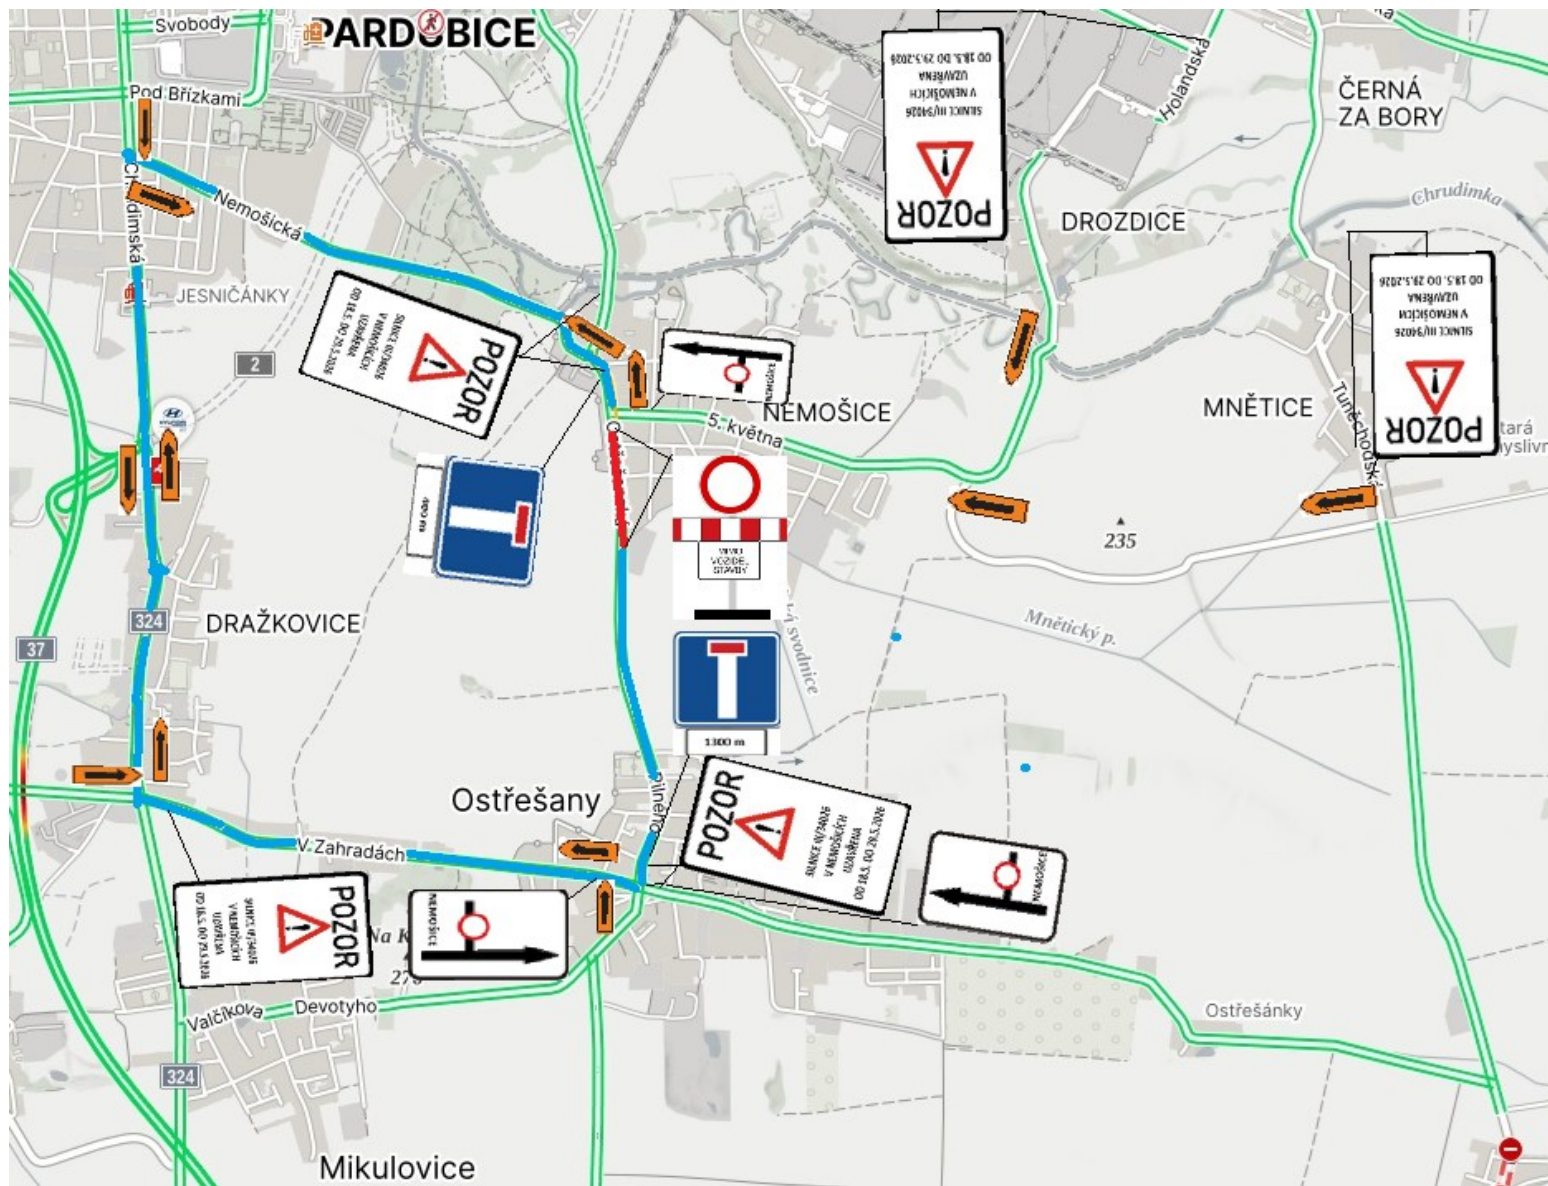

Grafická příloha – úplná uzavírka Nemošice (doplnění Drozdice a Mnětice)

- úplná uzavírka PK
- objíždná trasa

Pozn. Pro lepší čitelnost uvádím SDZ s texty.

V Nemošicích budou umístěny tyto SDZ:

V Drozdicích a Mněticích SDZ:

V Ostřešanech budou umístěny tyto SDZ: