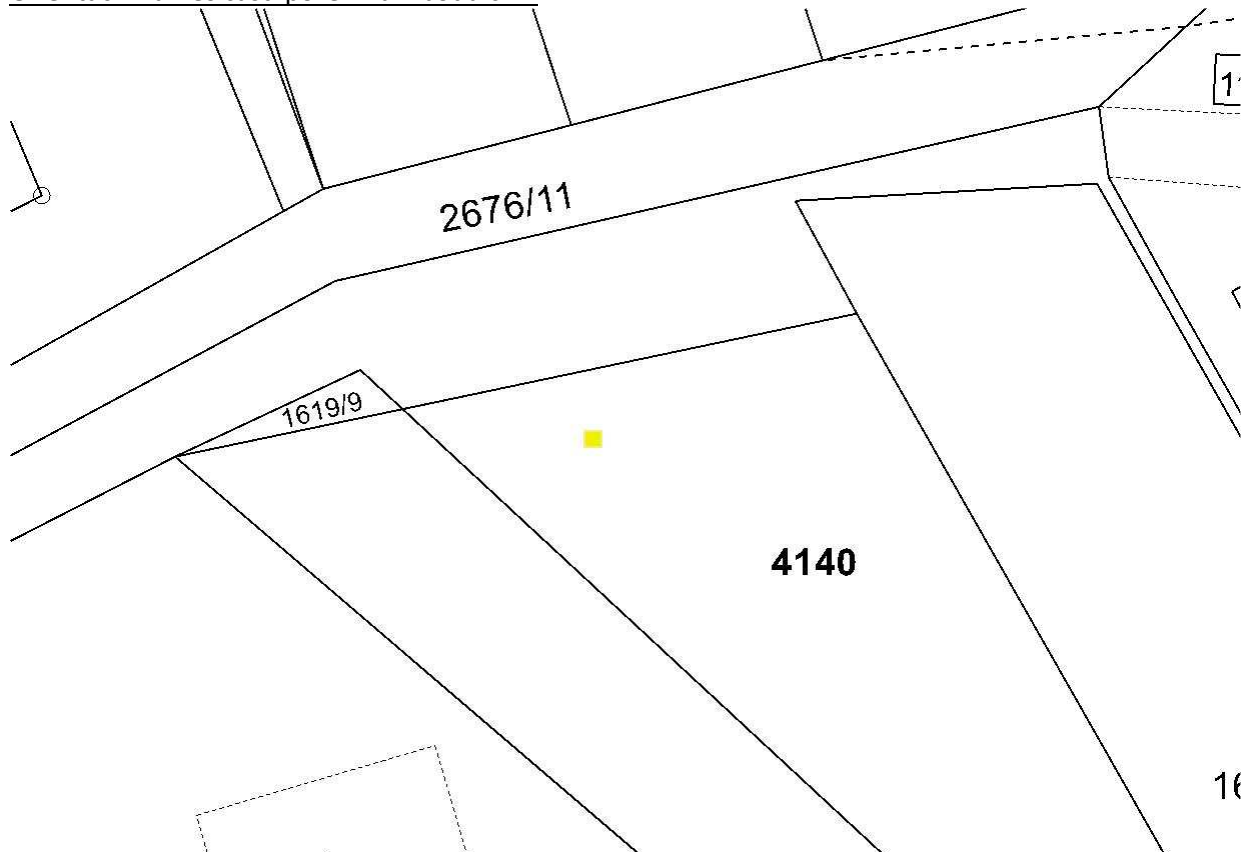

Datum vyvěšení: 29. 11. 2023

Datum sejmutí: 15. 12. 2023

Ing. Miroslav Macela
vedoucí oddělení

Č.j.: MmP 159483/2023

Orientační zakres části pozemku k bodu č. 1:

Orientační zakres části pozemku k bodu č. 2:

Č.j.: MmP 159483/2023

Orientační zakres části pozemku k bodu č. 3:

Orientační zakres části pozemku k bodu č. 4:

Č.j.: MmP 159483/2023

Orientační zákres části pozemku k bodu č. 5:

Orientační zákres části pozemku k bodu č. 6: