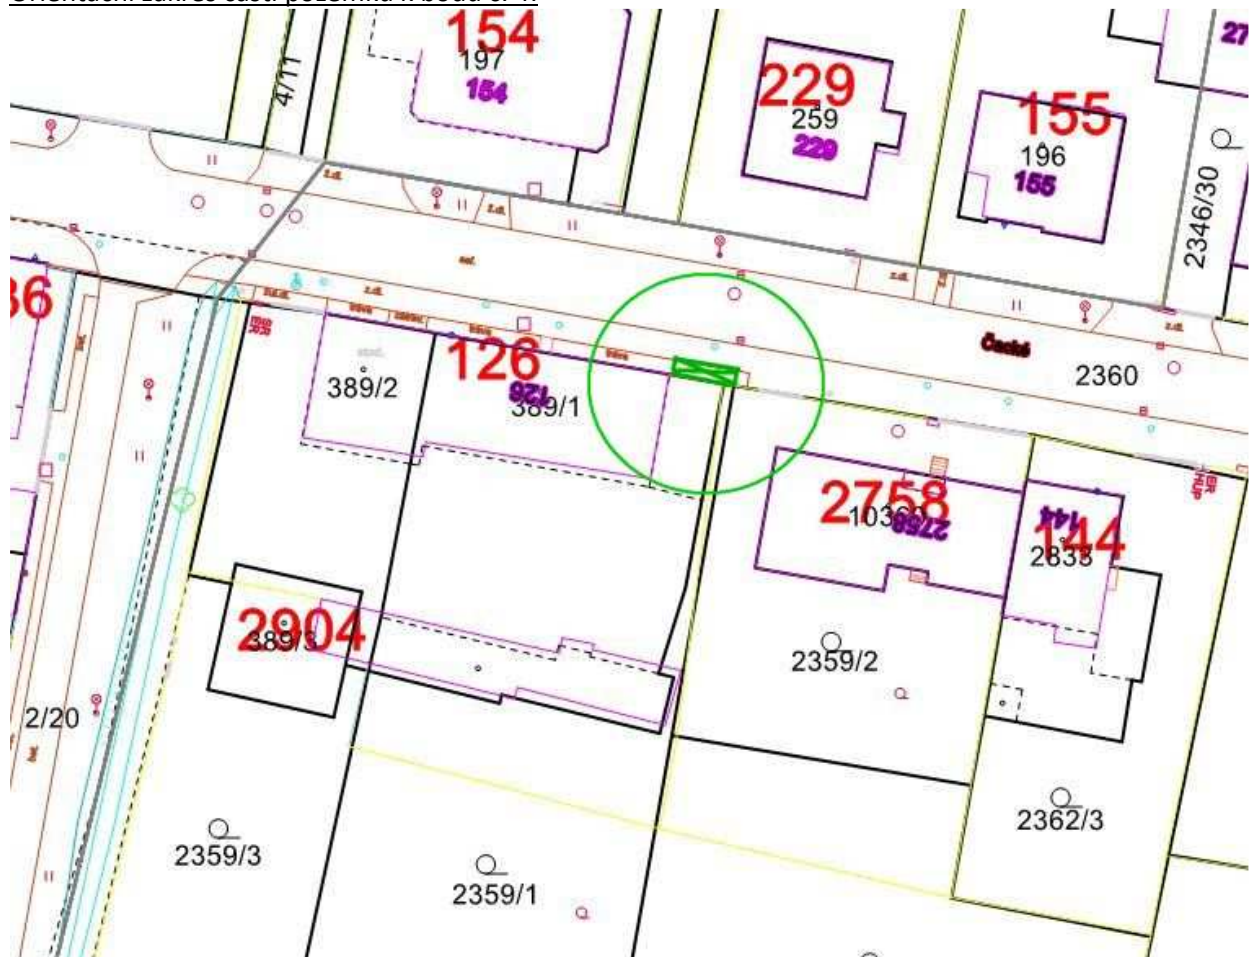

Datum vyvěšení: 29. 11. 2023

Datum sejmutí: 15. 12. 2023

Ing. Miroslav Macela
vedoucí oddělení

Č.j.: MmP 159483/2023

Orientační zakres části pozemku k bodu č. 1:

Orientační zakres části pozemku k bodu č. 2:

Č.j.: MmP 159483/2023

Orientační zakres části pozemku k bodu č. 3:

Orientační zakres části pozemku k bodu č. 4:

Č.j.: MmP 159483/2023

Orientační zákres části pozemku k bodu č. 5:

Orientační zákres části pozemku k bodu č. 6: