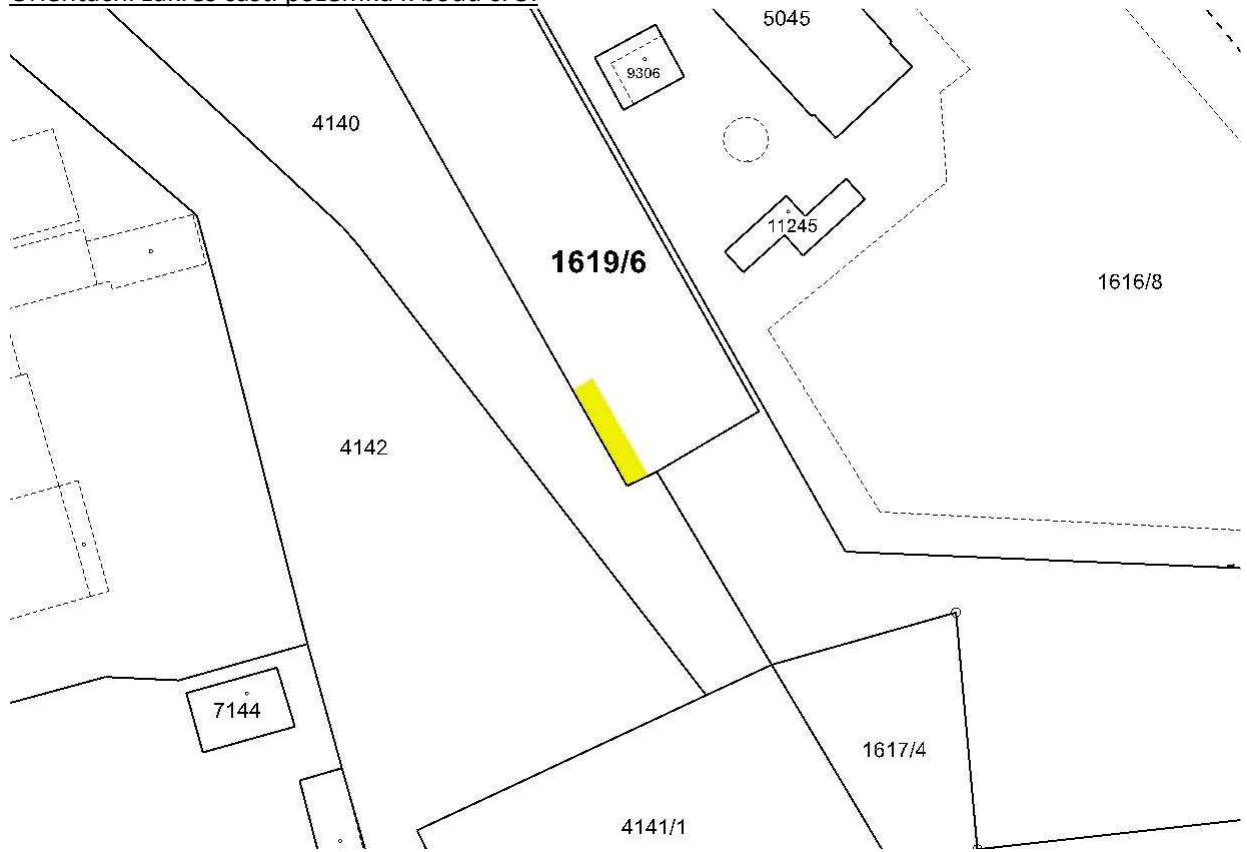

Datum vyvěšení: 29. 11. 2023

Datum sejmutí: 15. 12. 2023

Ing. Miroslav Macela
vedoucí oddělení

Č.j.: MmP 159483/2023

Orientační zakres části pozemku k bodu č. 1:

Orientační zakres části pozemku k bodu č. 2:

Č.j.: MmP 159483/2023

Orientační zakres části pozemku k bodu č. 3:

Orientační zakres části pozemku k bodu č. 4:

Č.j.: MmP 159483/2023

Orientační zákres části pozemku k bodu č. 5:

Orientační zákres části pozemku k bodu č. 6: