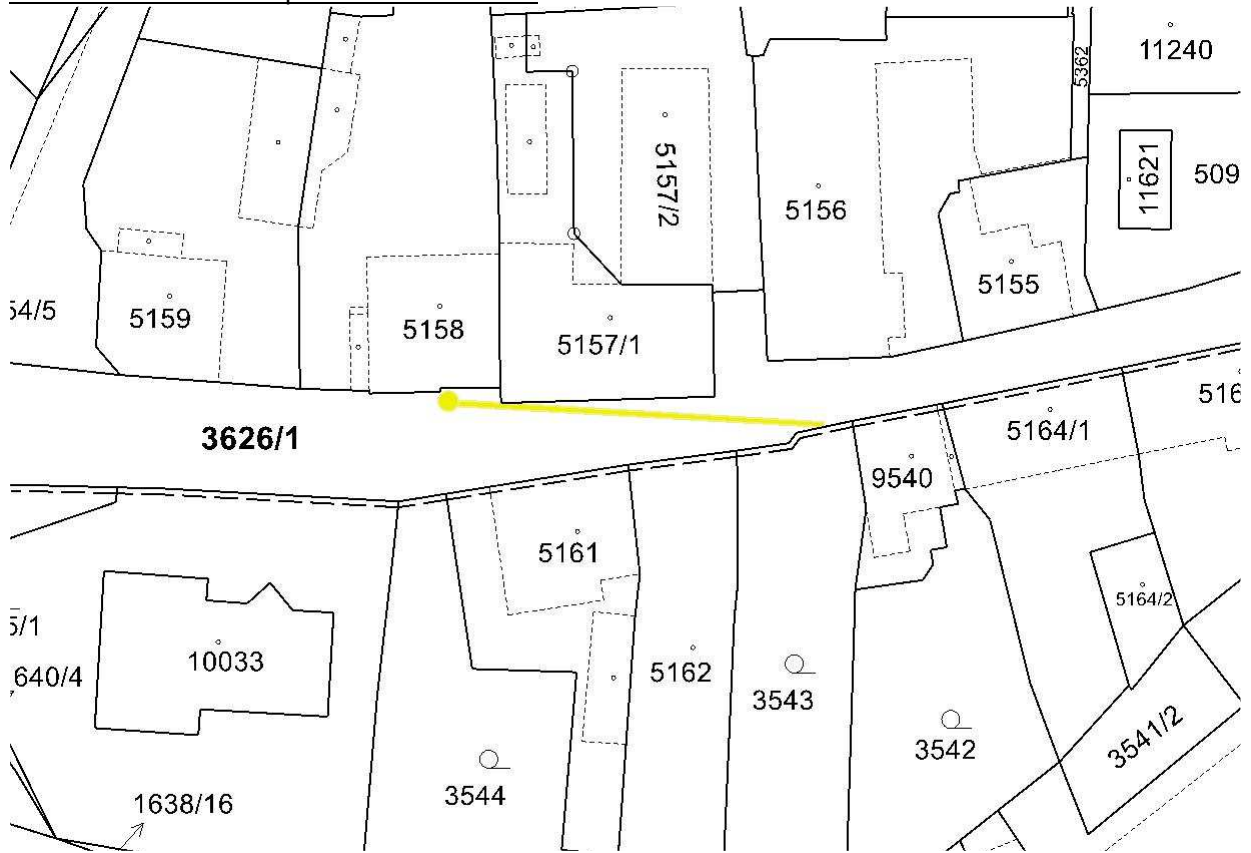

Datum vyvěšení: 29. 11. 2023

Datum sejmutí: 15. 12. 2023

Ing. Miroslav Macela
vedoucí oddělení

Č.j.: MmP 159483/2023

Orientační zakres části pozemku k bodu č. 1:

Orientační zakres části pozemku k bodu č. 2:

Č.j.: MmP 159483/2023

Orientační zakres části pozemku k bodu č. 3:

Orientační zakres části pozemku k bodu č. 4:

Č.j.: MmP 159483/2023

Orientační zákres části pozemku k bodu č. 5:

Orientační zákres části pozemku k bodu č. 6: