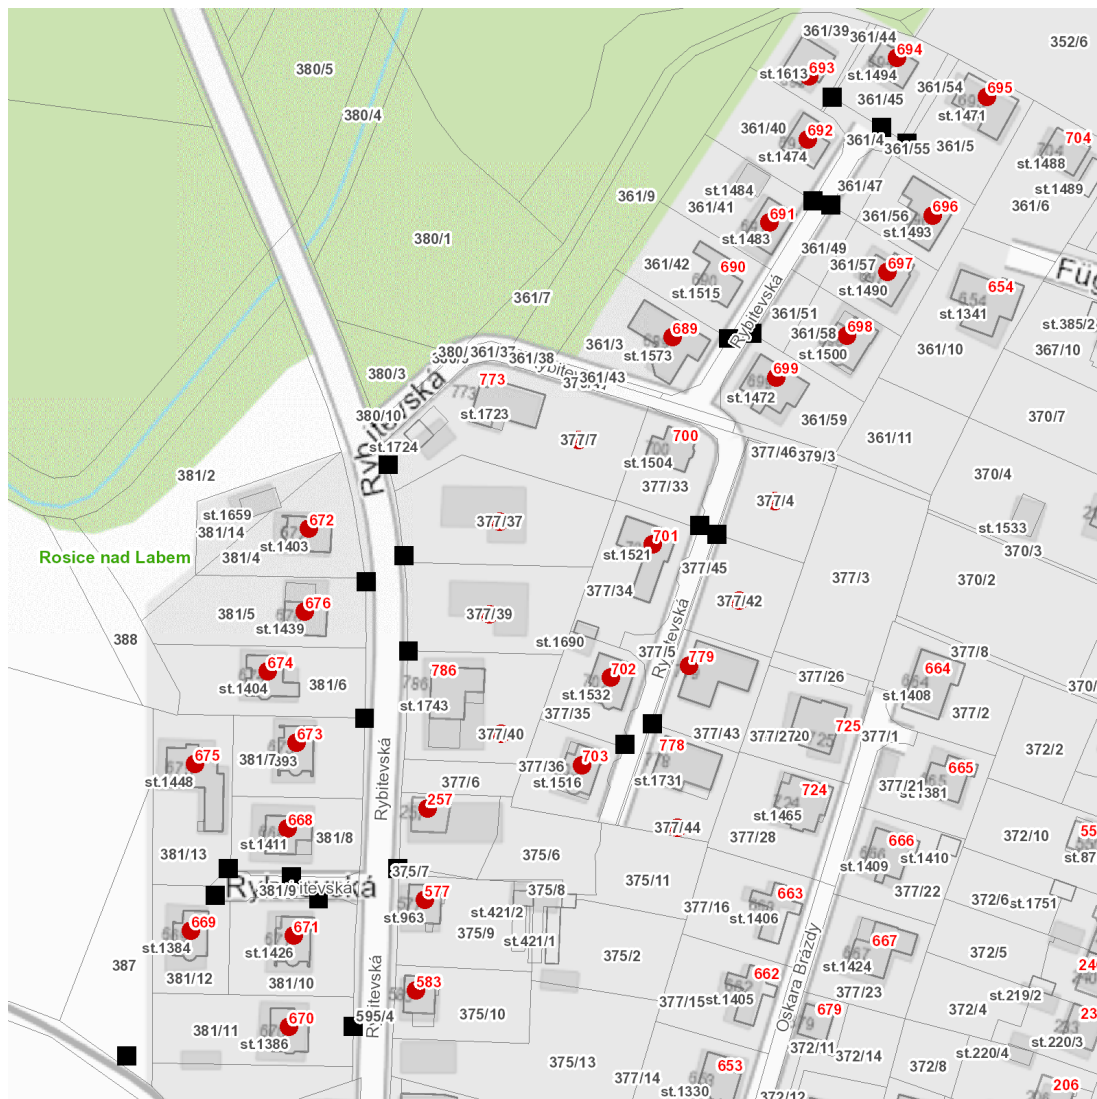

dne **27. 5. 2025** od **7:30** do **12:00** hodin

Plánovaná odstávka zahrnuje tyto lokality:

Pardubice (okres Pardubice)

městská část **Pardubice VII**

část obce **Rosice**

Rybitevská: č. p. 257, 577, 583, 668-676, 689, 691-699, 701, 702, 703, 779

kat. území **Rosice nad Labem (kód 741205): parcelní č. 377/4, 377/7, 377/37, 377/39, 377/40, 377/42, 377/44**

UPOZORNĚNÍ

Dotčené zařízení distribuční soustavy je nutné i v době odstávky považovat za zařízení pod napětím, a proto vás žádáme o dodržení všech zásad bezpečnosti a provedení opatření potřebných k zamezení případných škod na zdraví a majetku. | Provozovatelé výroben elektřiny jsou povinni zajistit přerušeni dodávky elektřiny z výroby do vypnutého úseku distribuční soustavy.

dne 27. 5. 2025 od 7:30 do 12:00 hodin

Orientační mapový podklad odstávkou dotčených lokalit

VYSVĚTLIVKY

- – adresy dotčené odstávkou elektřiny
- – místa připojení k elektrické síti dotčená odstávkou

INFORMACE ZASLÁNA

IDDS: axwbv4z (Městský obvod Pardubice VII)

IDDS: ukzbx4z (Statutární město Pardubice)