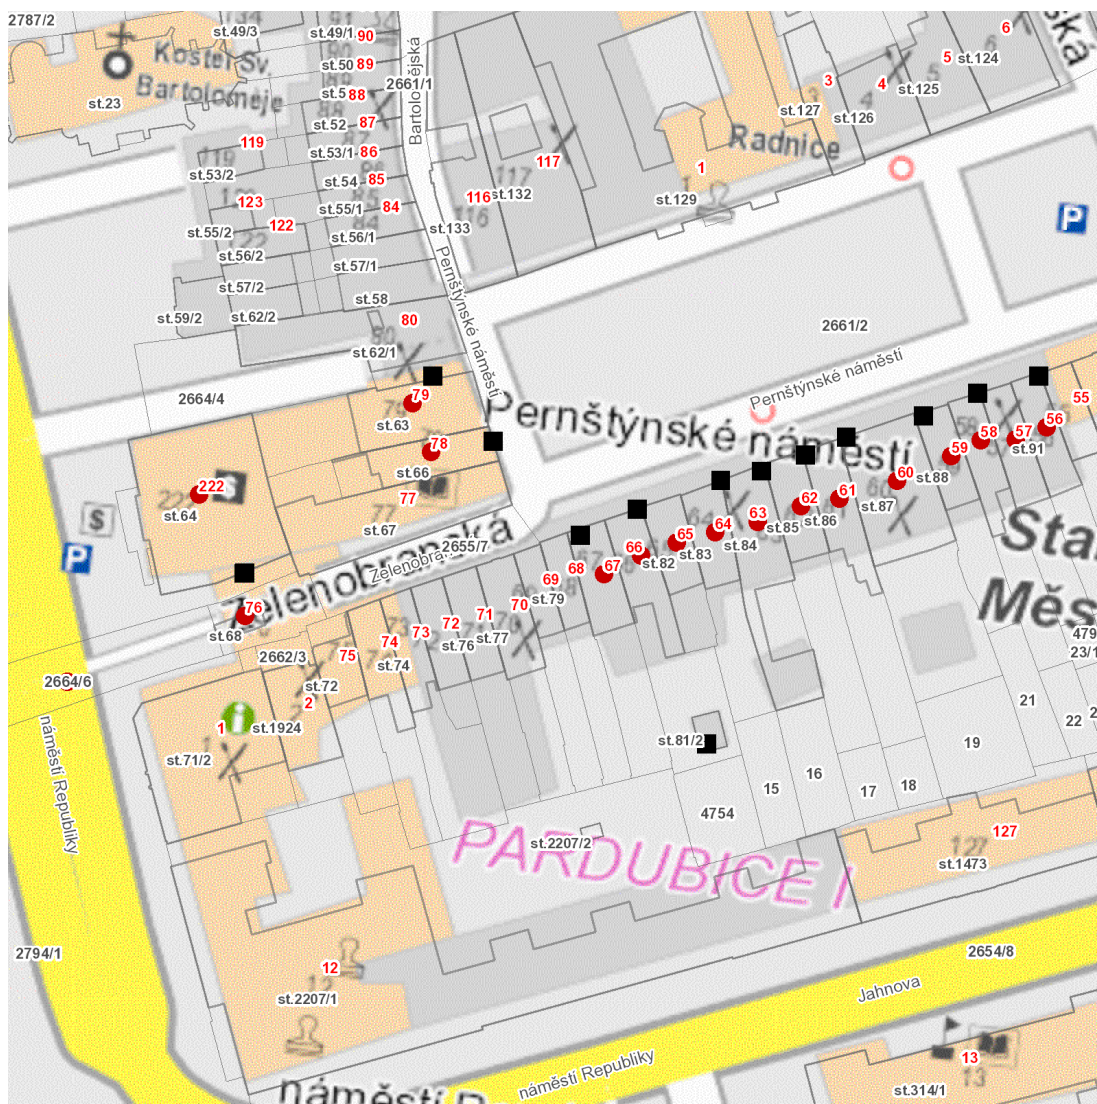

dne **7. 5. 2024** od **7:30** do **14:00** hodin

Plánovaná odstávka zahrnuje tyto lokality:**Pardubice (okres Pardubice)**městská část **Pardubice I**část obce **Pardubice-Staré Město****Pernštýnské náměstí: č. p. 56-67, 78, 79****Zelenobranská: č. p. 76**část obce **Zelené Předměstí****náměstí Republiky: č. p. 222**kat. území **Pardubice (kód 717657): parcelní č. 2664/6**

dne **7. 5. 2024** od **7:30** do **14:00** hodin

Orientační mapový podklad odstávkou dotčených lokalit

VYSVĚTLIVKY

- – adresy dotčené odstávkou elektřiny
- – místa připojení k elektrické síti dotčená odstávkou

INFORMACE ZASLÁNA

IDDS: 5hpbxbt (Městský obvod Pardubice I)
IDDS: ukzbx4z (Statutární město Pardubice)