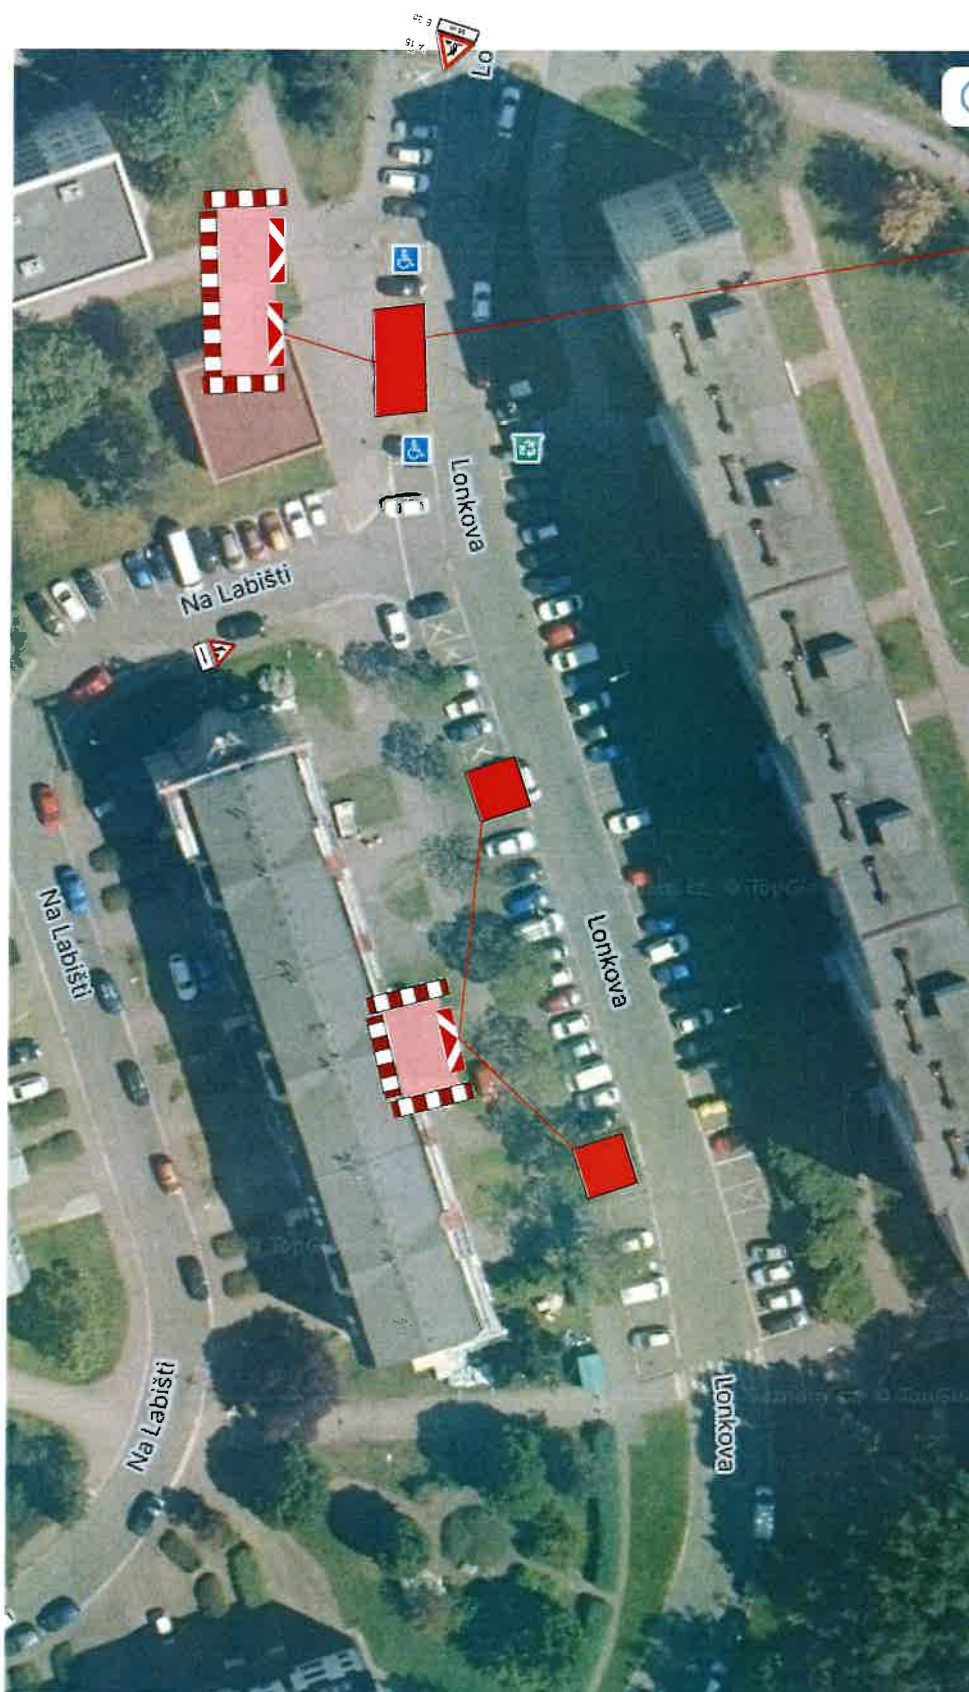

Zřízení parkovacích míst, zpomalovacích prahů ul. Lonkova, Pardubice

Vymístění vozidel 7 dní
před plánovanými pracemi.