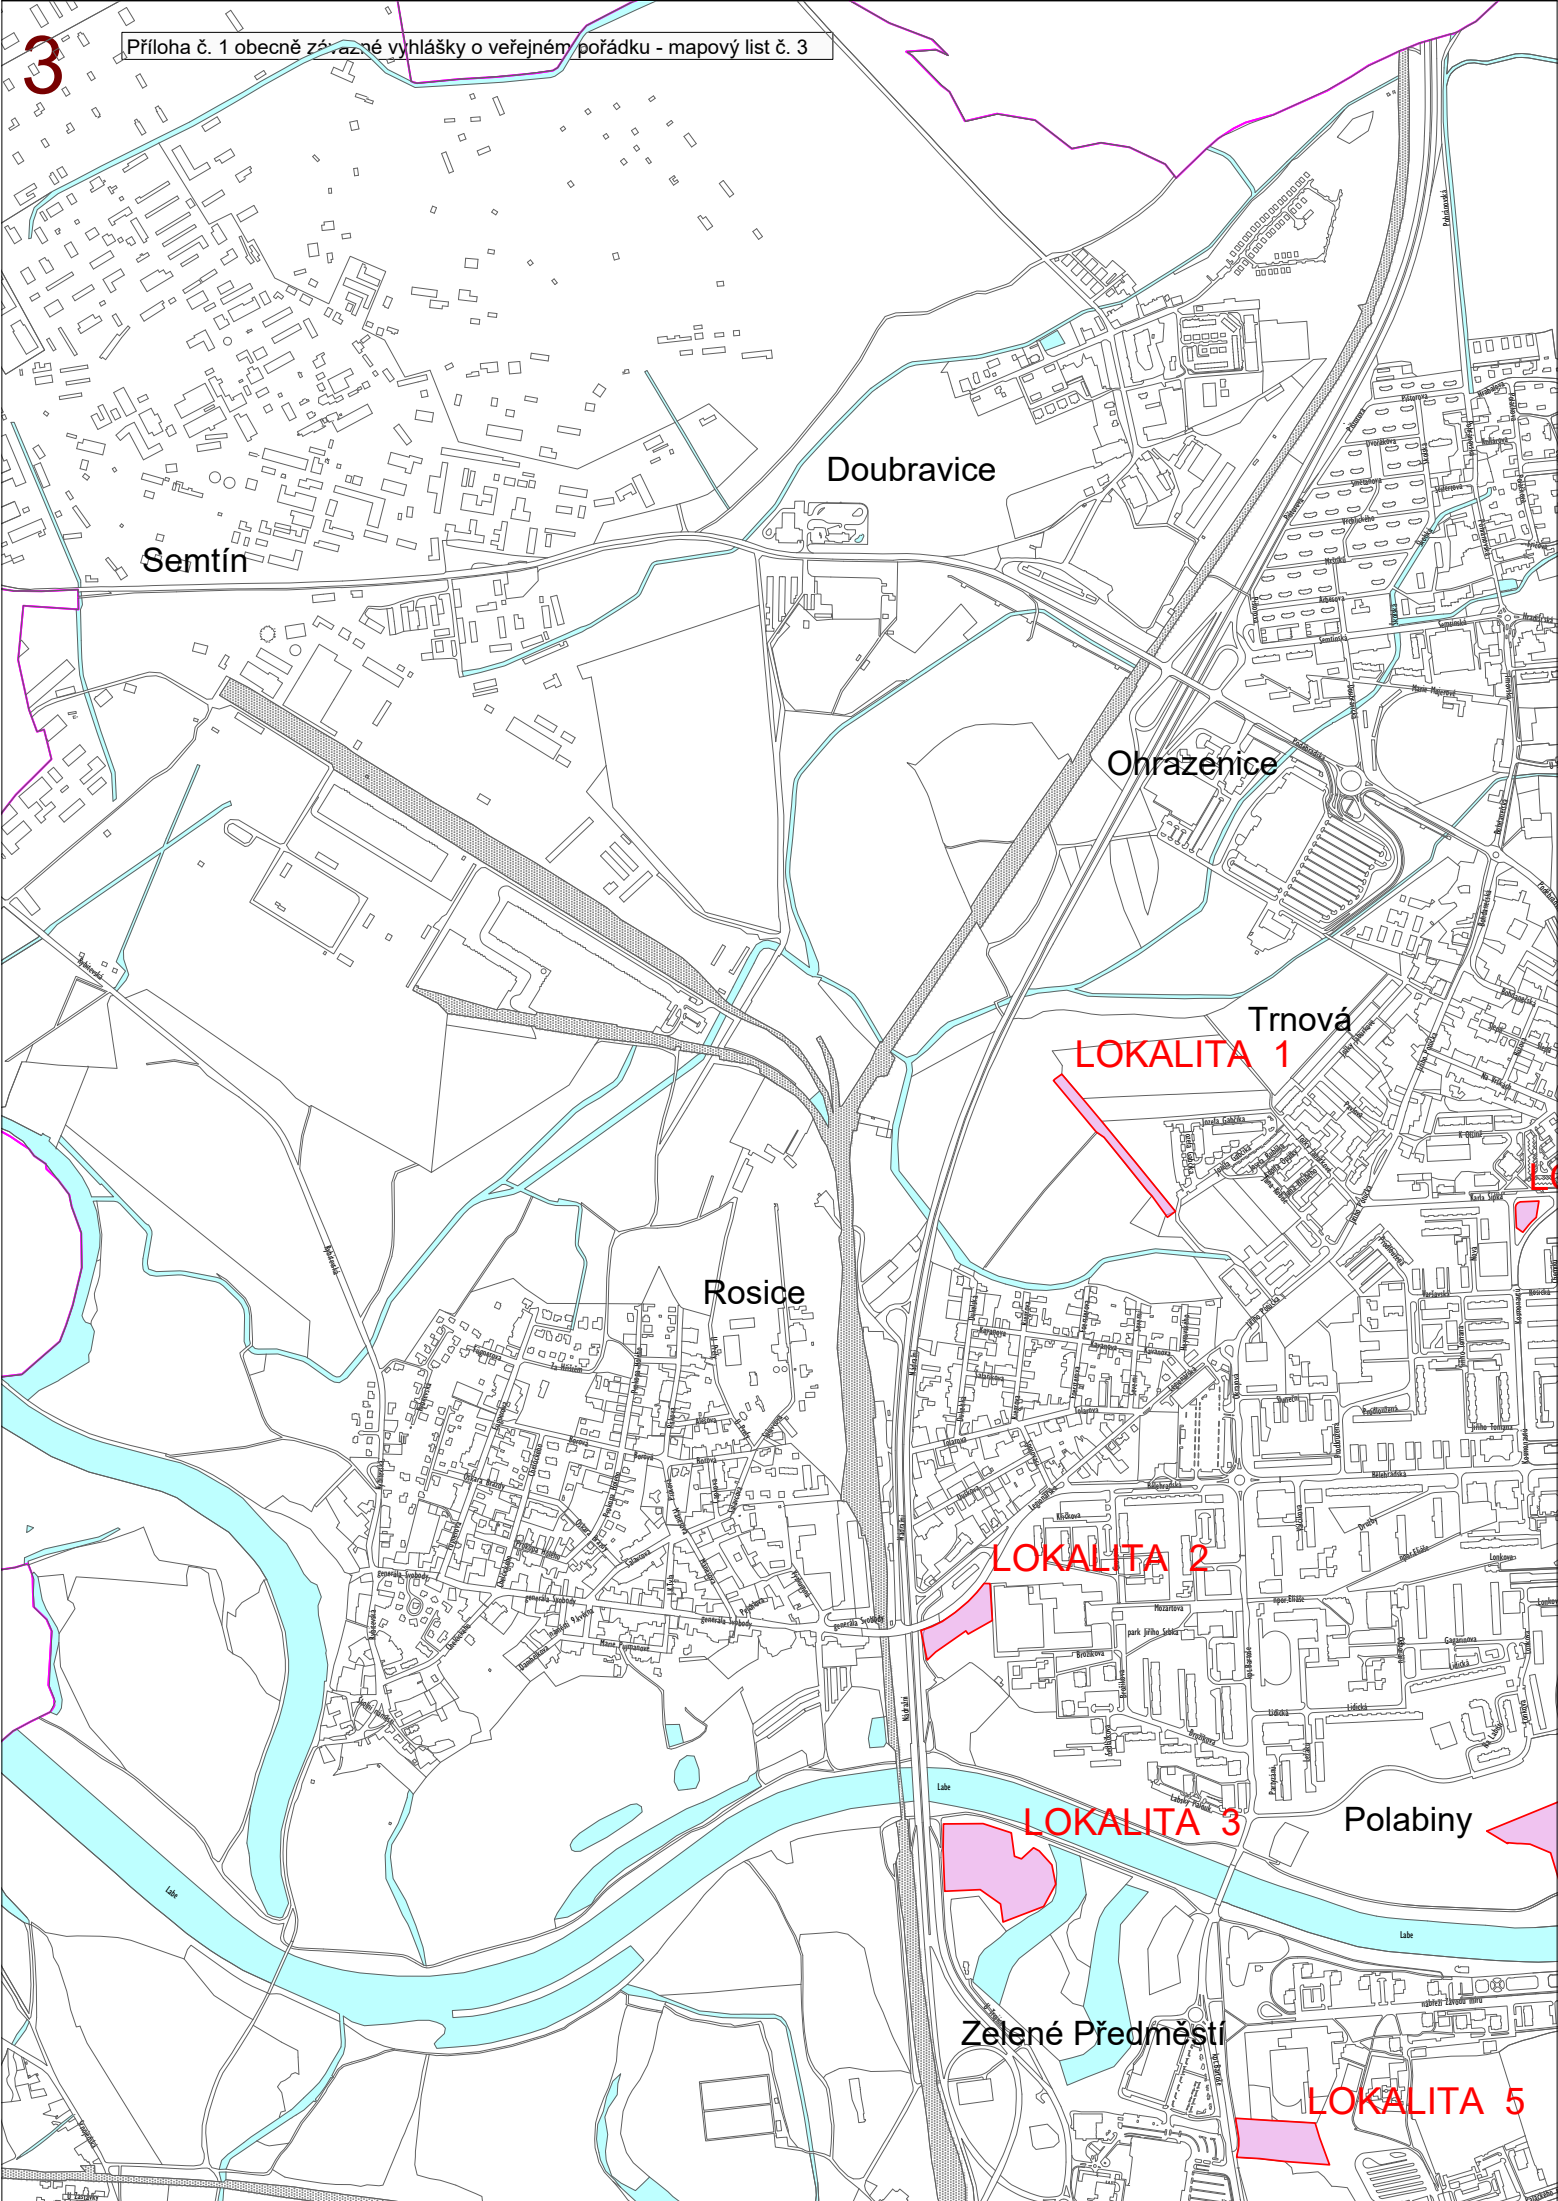

# PARDUBICE

Klad listů

Měřítko listů  
1 : 15 000

Opochínek

Lány na Důlku

Bílé Předměstí

LOKALITA 14

LOKALITA 17

Studánka

LOKALITA 13

LOKALITA 11

Studánka

LOKALITA 12

Svítkov

Zelené Předměstí

Svítkov

LOKALITA 8

Popkovice

Nové Jesenčany

Dražkovice

LOKALITA 6

LOKALITA 11

LOKALITA 12

Zelené Předměstí

Pardubičky

LOKALITA 9

Nemošice

Dražkovice

Studánka

Staročernsko

LOKALITA 10

Černá za Bory