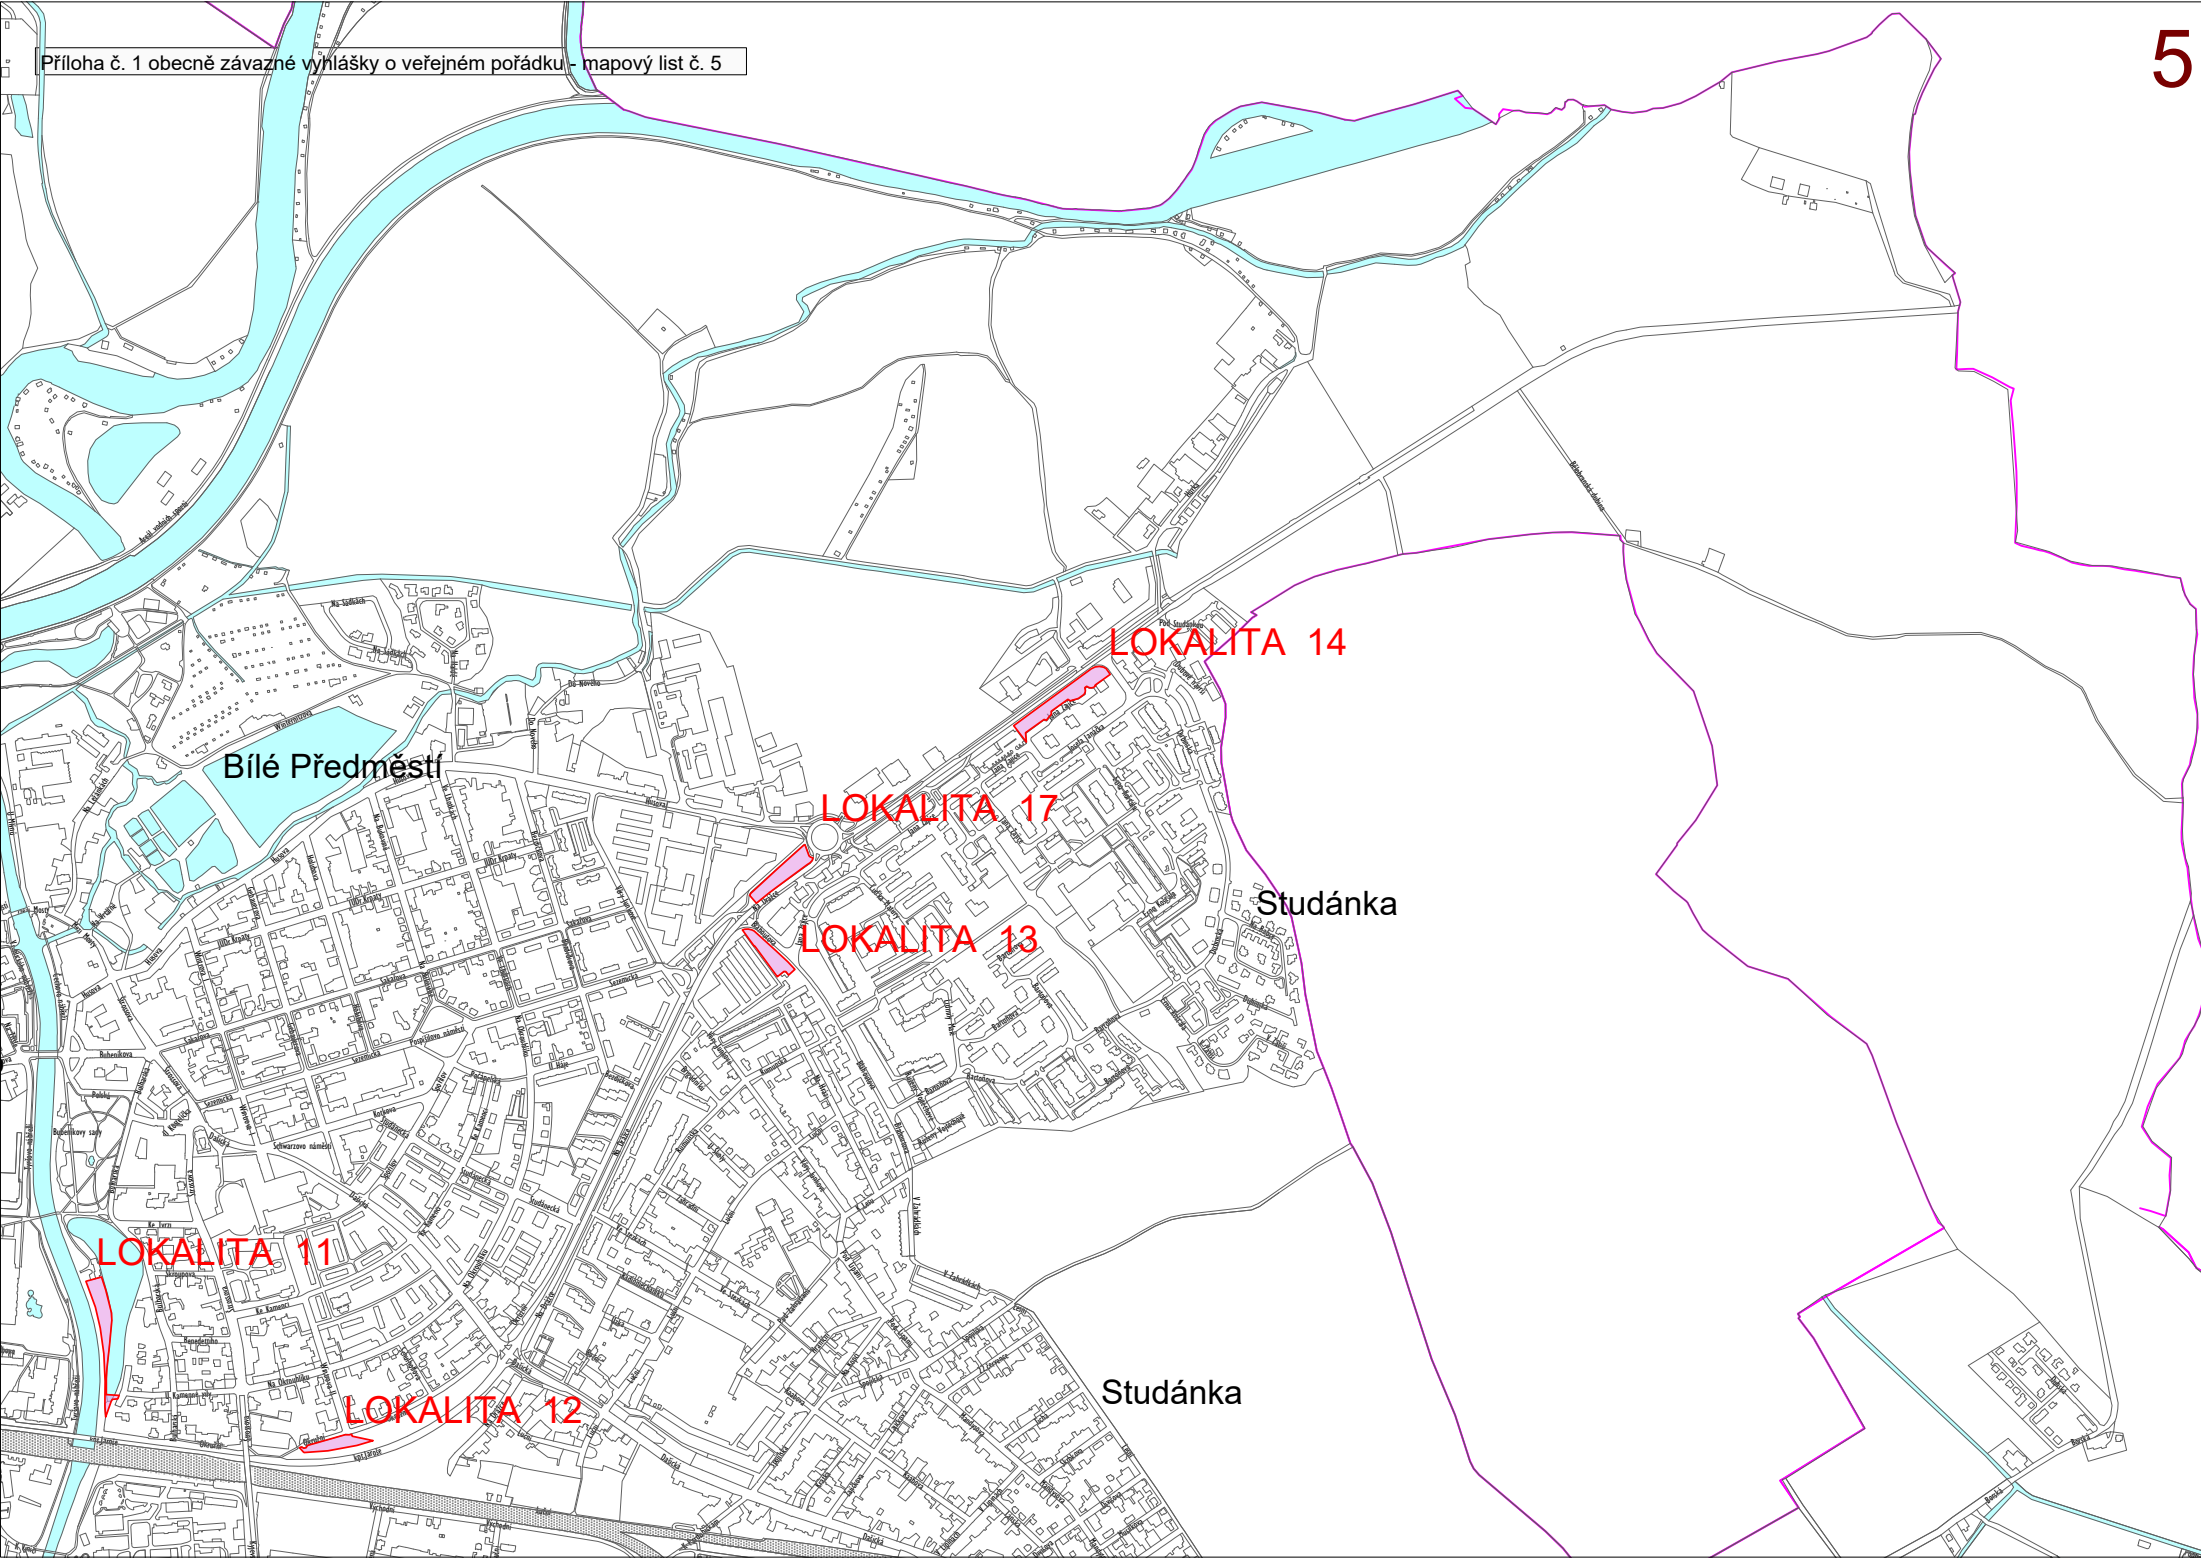

# PARDUBICE

Klad listů

Měřítko listů  
1 : 15 000

Opochínek

Lány na Důlku

Bílé Předměstí

LOKALITA 14

LOKALITA 17

Studánka

LOKALITA 13

LOKALITA 11

Studánka

LOKALITA 12

Svítkov

Zelené Předměstí

Svítkov

LOKALITA 8

Popkovice

Nové Jesenčany

Dražkovice

LOKALITA 6

LOKALITA 11

LOKALITA 12

Zelené Předměstí

Pardubičky

LOKALITA 9

Nemošice

Dražkovice

Studánka

Staročernsko

LOKALITA 10

Černá za Bory