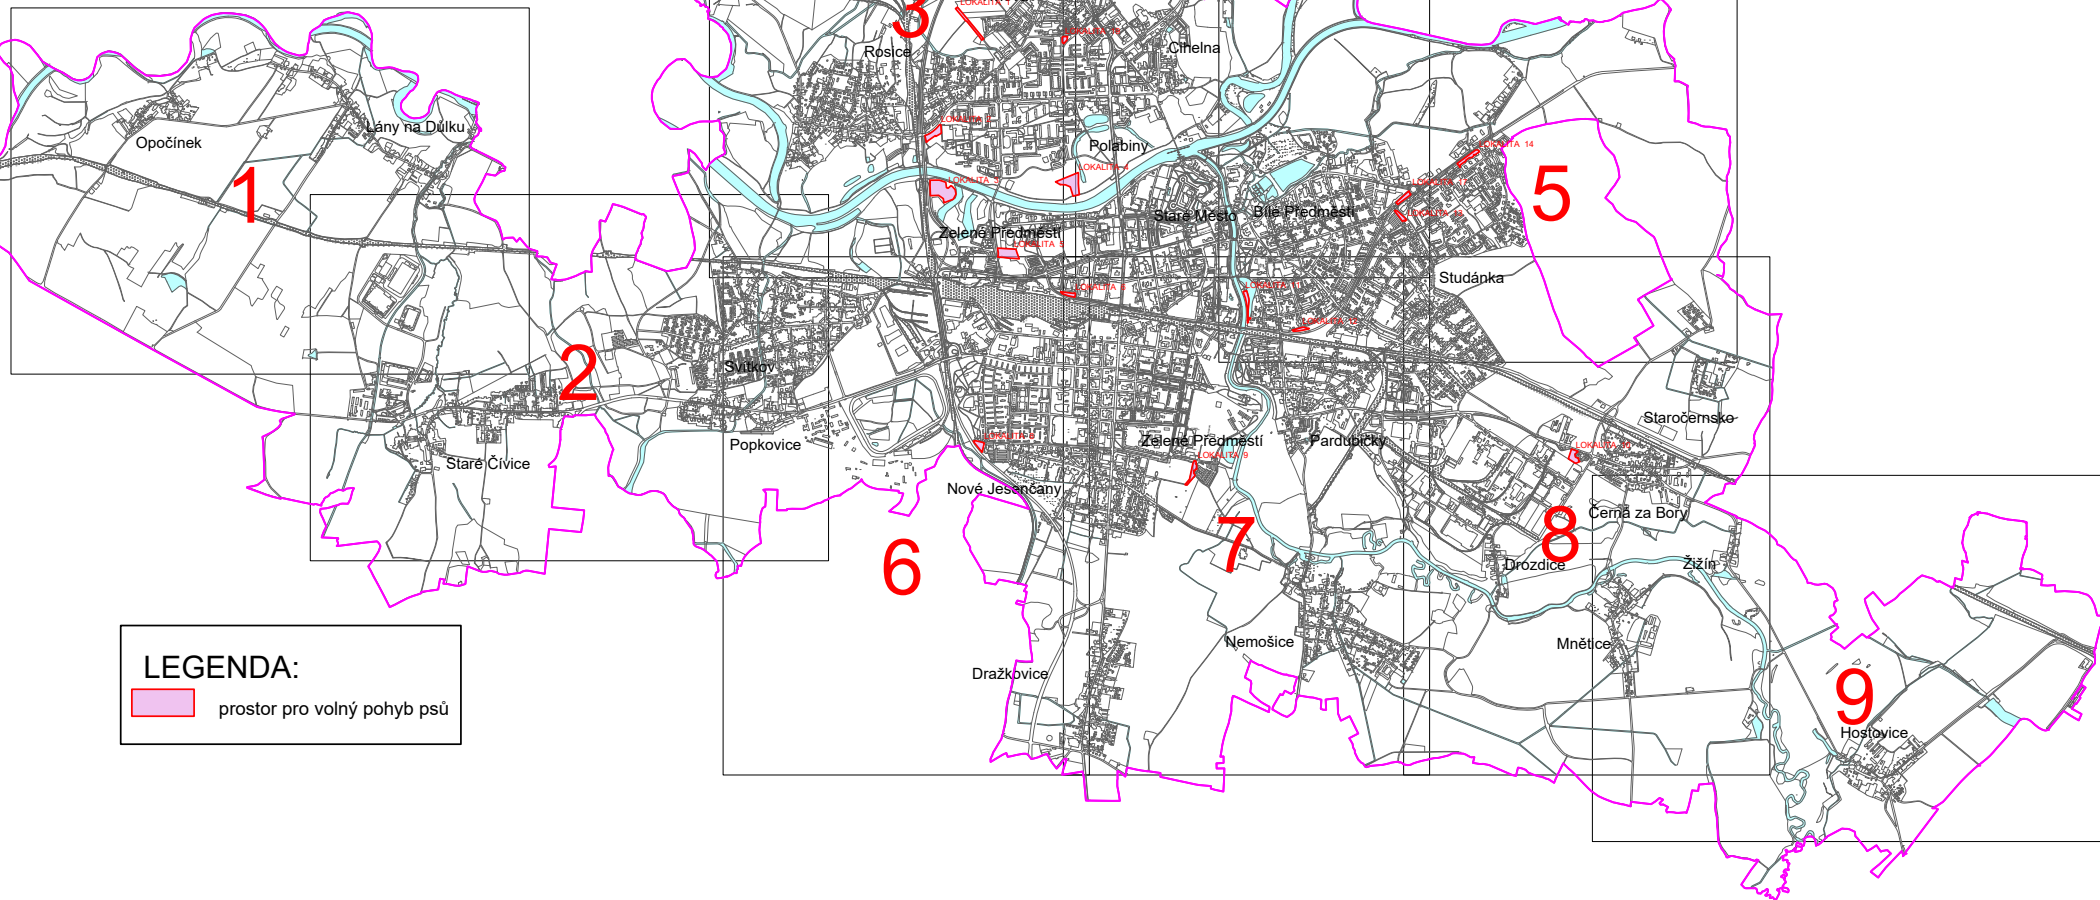

# PARDUBICE

Klad listů

Měřítko listů  
1 : 15 000

Opochínek

Lány na Důlku

Bílé Předměstí

LOKALITA 14

LOKALITA 17

Studánka

LOKALITA 13

LOKALITA 11

Studánka

LOKALITA 12

Svítkov

Zelené Předměstí

Svítkov

LOKALITA 8

Popkovice

Nové Jesenčany

Dražkovice

LOKALITA 6

LOKALITA 11

LOKALITA 12

Zelené Předměstí

Pardubičky

LOKALITA 9

Nemošice

Dražkovice

Studánka

Staročernsko

LOKALITA 10

Černá za Bory