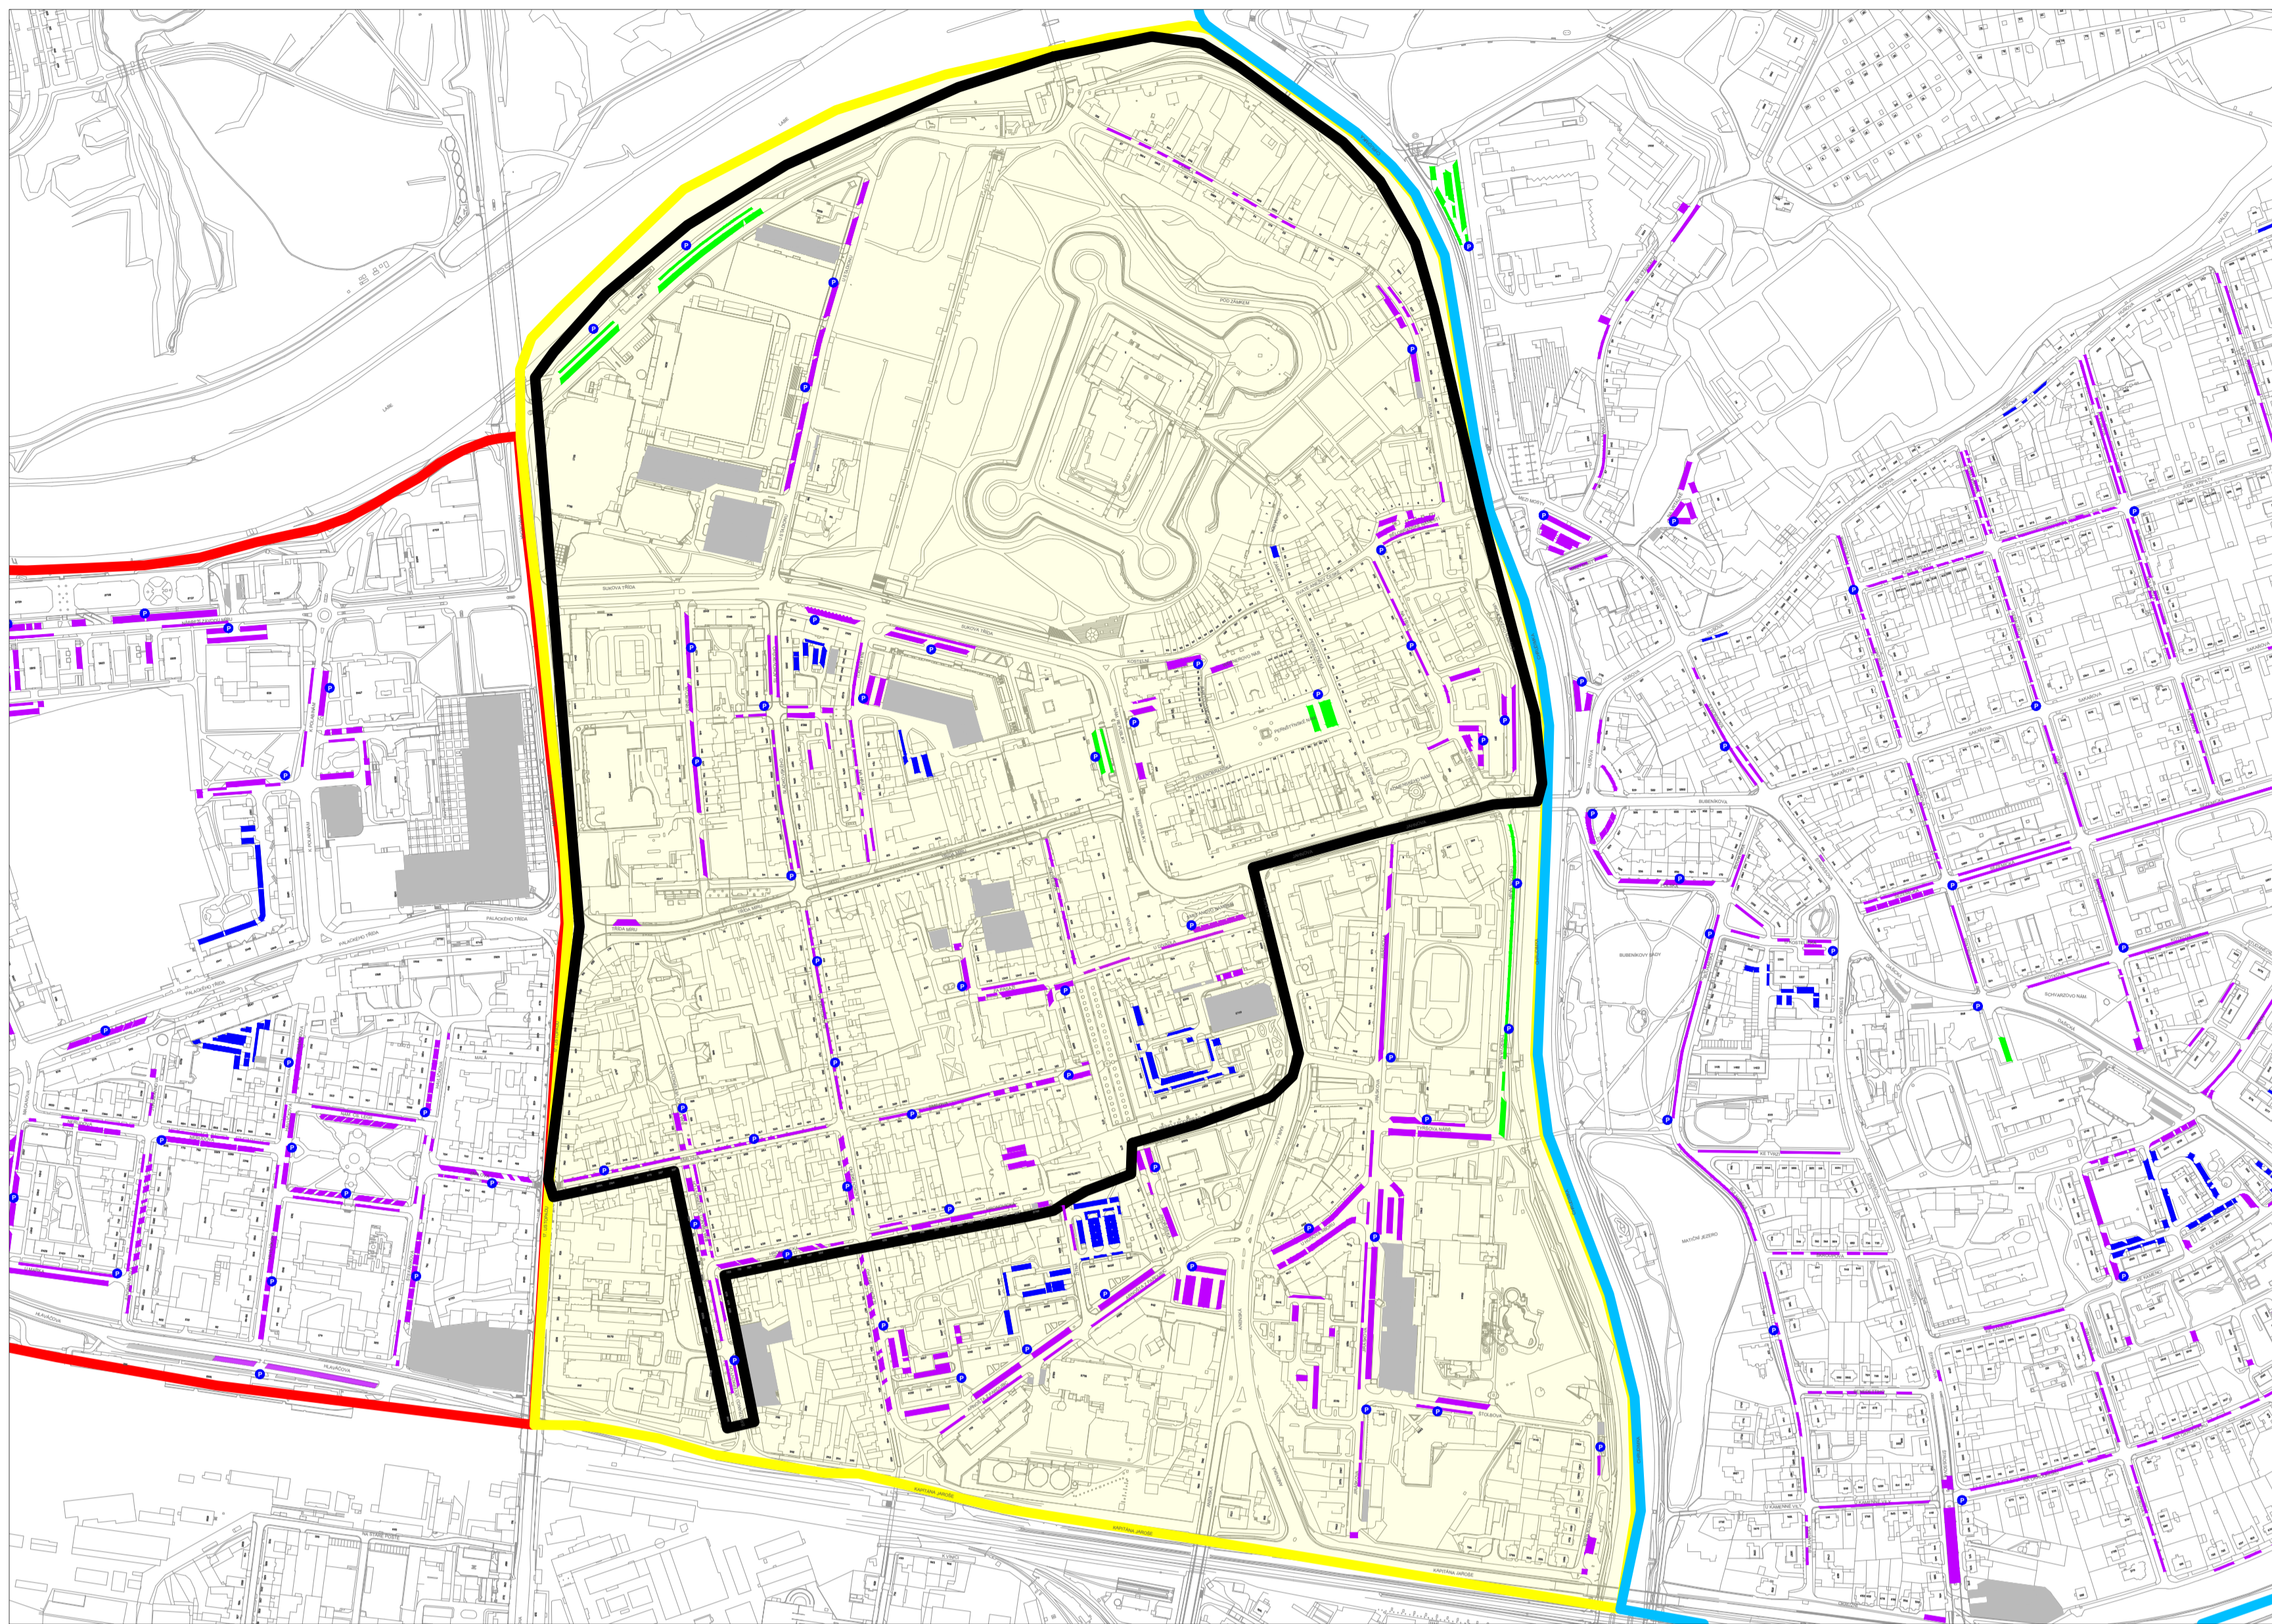

STATUTÁRNÍ MĚSTO PARDUBICE

příloha č. 2: Vymezená oblast parkovací zóna A a její regulované úseky

Pardubice

ZÓNA A

LEGENDA:

zóna A	navštěvnícké parkování
zóna B	smíšené parkování (mimo výjimky dle místní úpravy silničního provozu)
zóna C	rezidentní parkování
parkoviště TGM (bývalé kasárny)	parkování mimo systém regulovaného parkování
	P parkovací automaty

STATUTÁRNÍ MĚSTO PARDUBICE

příloha č. 2: Vymezená oblast parkovací zóna A a její regulované úseky

Pardubice

LOKALITA A-1

PO-NE 6:00–22:00

■ návštěvnícké parkování:
L.1 Pernštýnské náměstí
PO-NE 7:00–20:00
L.2 náměstí Republiky (u obchodního centra Grand)
PO-NE 7:00–22:00
L.3 nábřeží Václava Havla
PO-NE 6:00–22:00

STATUTÁRNÍ MĚSTO PARDUBICE

příloha č. 2: Vymezená oblast parkovací zóna A a její regulované úseky

Pardubice

LOKALITA A-2

PO–PÁ

6:00–22:00

SO

7:00–12:00

■ návštěvnícké parkování:
L.8 Tyršovo nábreží

PO–PÁ 7:00–18:00
SO 7:00–12:00

ZÓNA A

LEGENDA:

- zóna A
- zóna B
- zóna C
- parkoviště TGM (bývalé kasárny)
- návštěvnícké parkování
- smíšené parkování (mimo výjimky dle místní úpravy silničního provozu)
- rezidenční parkování
- parkování mimo systém regulovaného parkování
- parkovací automaty