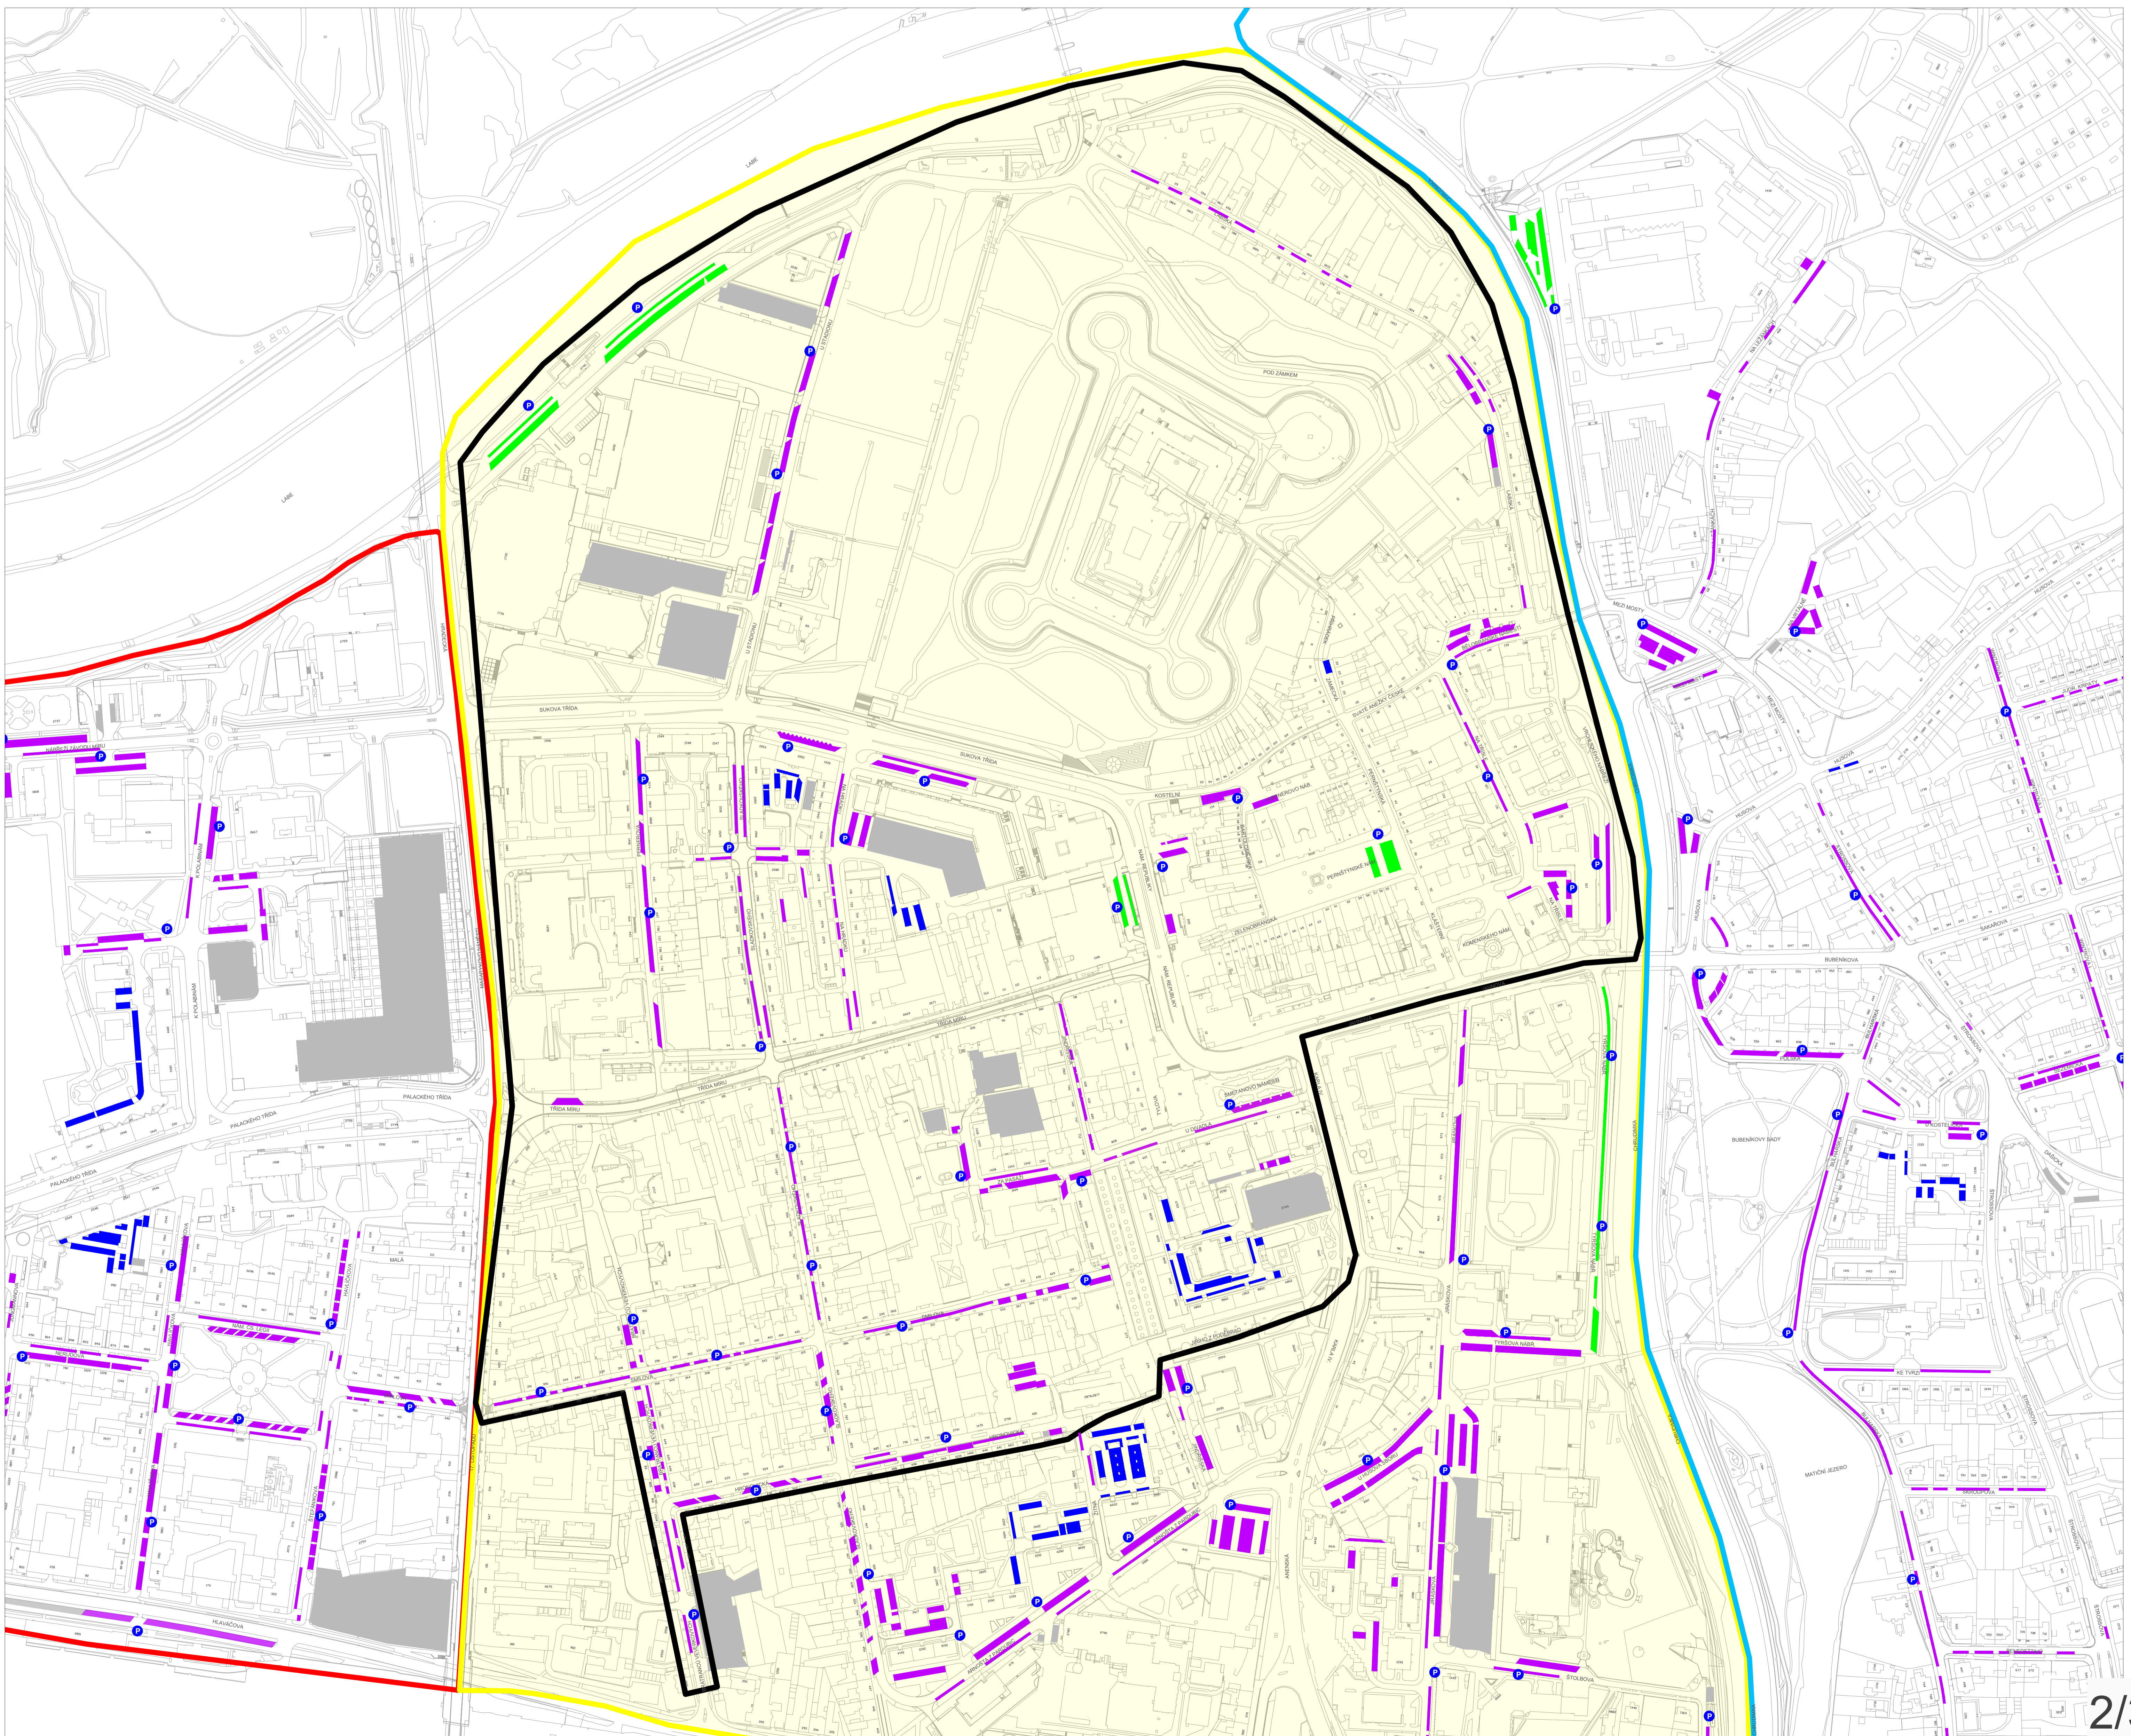

STATUTÁRNÍ MĚSTO PARDUBICE

příloha č. 2: Vymezená oblast parkovací zóna A a její regulované úseky

Pardubice

ZÓNA A

LEGENDA:

zóna A	navštěvnícké parkování
zóna B	smíšené parkování (mimo výjimky dle místní úpravy silničního provozu)
zóna C	rezidentní parkování
parkoviště TGM (bývalé kasárny)	parkování mimo systém regulovaného parkování
	P parkovací automaty

STATUTÁRNÍ MĚSTO PARDUBICE

příloha č. 2: Vymezená oblast parkovací zóna A a její regulované úseky

Pardubice

LOKALITA A-1

PO-NE 6:00–22:00

■ návštěvnícké parkování:
L.1 Pernštýnské náměstí
PO-NE 7:00–20:00
L.2 náměstí Republiky (u obchodního centra Grand)
PO-NE 7:00–22:00
L.3 nábřeží Václava Havla
PO-NE 6:00–22:00

STATUTÁRNÍ MĚSTO PARDUBICE

příloha č. 2: Vymezená oblast parkovací zóna A a její regulované úseky

Pardubice

LOKALITA A-2

PO–PÁ

6:00–22:00

SO

7:00–12:00

■ návštěvnícké parkování:
L.8 Tyršovo nábreží

PO–PÁ 7:00–18:00
SO 7:00–12:00

ZÓNA A

LEGENDA:

- zóna A
- zóna B
- zóna C
- parkoviště TGM (bývalé kasárny)
- návštěvnícké parkování
- smíšené parkování (mimo výjimky dle místní úpravy silničního provozu)
- rezidenční parkování
- parkování mimo systém regulovaného parkování
- parkovací automaty