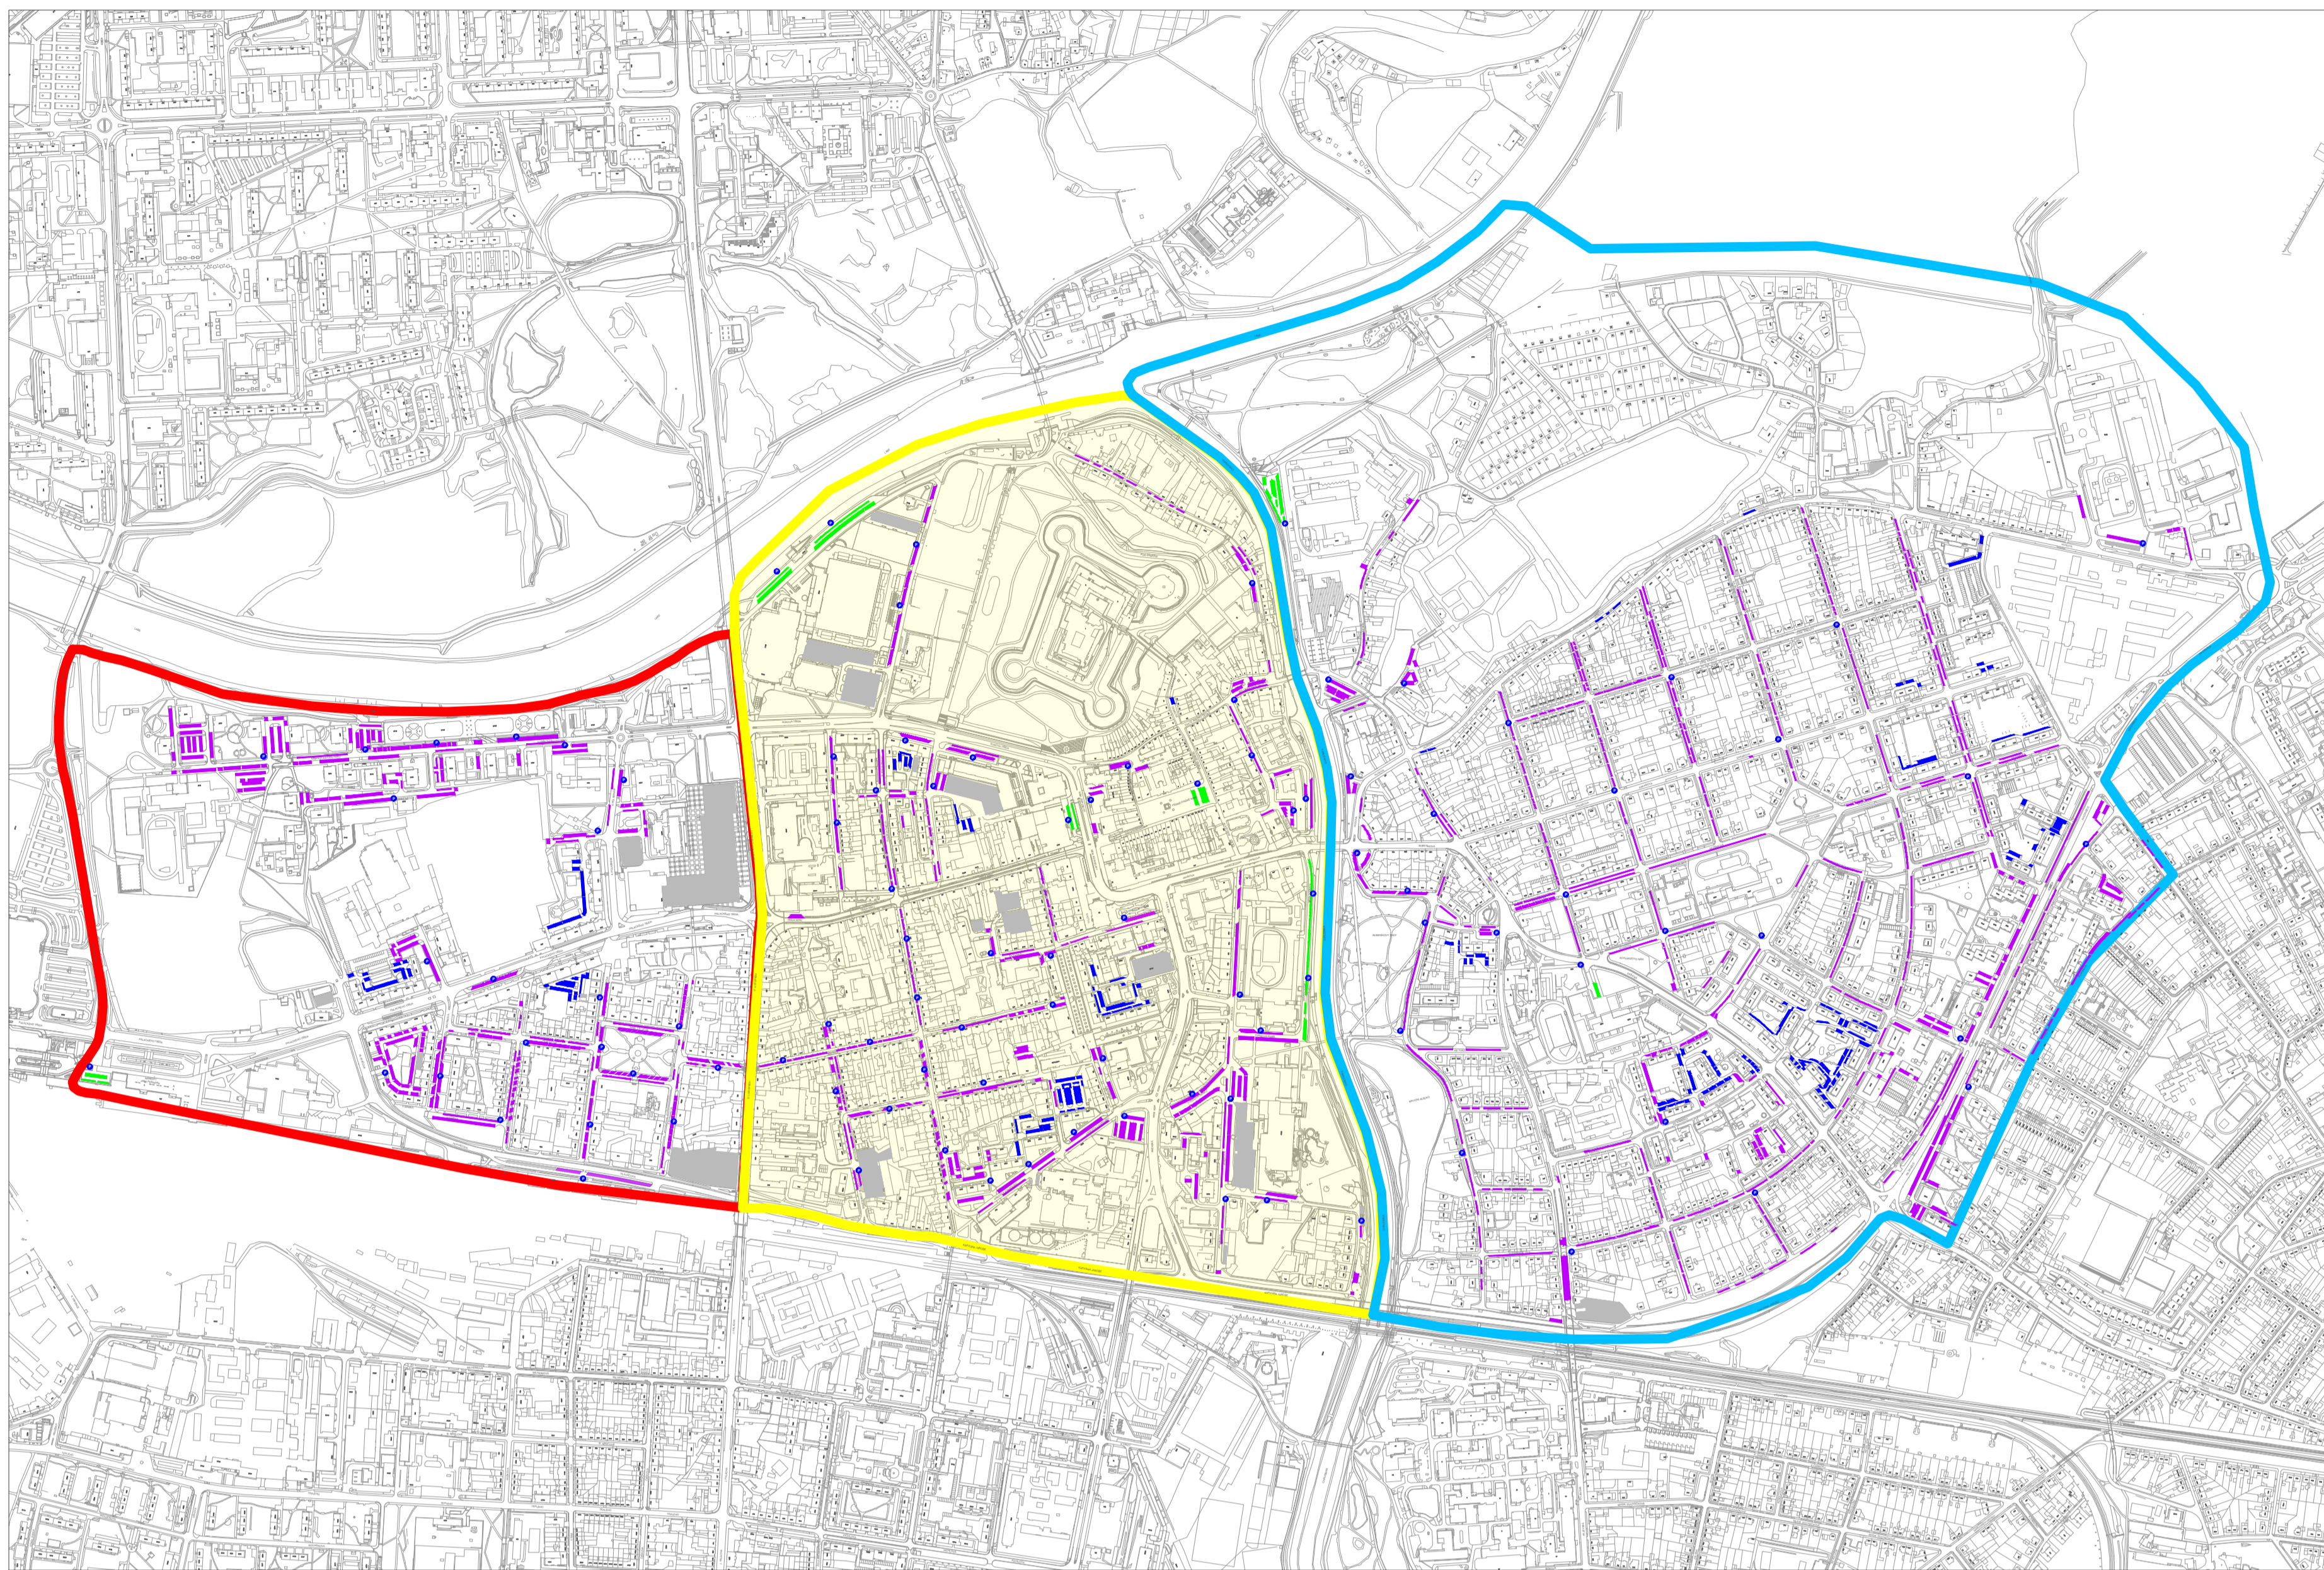

STATUTÁRNÍ MĚSTO PARDUBICE

příloha č. 2: Vymezená oblast parkovací zóna A a její regulované úseky

Pardubice

ZÓNA A

LEGENDA:

zóna A	navštěvnícké parkování
zóna B	smíšené parkování (mimo výjimky dle místní úpravy silničního provozu)
zóna C	rezidentní parkování
parkoviště TGM (bývalé kasárny)	parkování mimo systém regulovaného parkování
	P parkovací automaty

STATUTÁRNÍ MĚSTO PARDUBICE

příloha č. 2: Vymezená oblast parkovací zóna A a její regulované úseky

Pardubice

LOKALITA A-1

PO-NE 6:00–22:00

■ návštěvnícké parkování:
L.1 Pernštýnské náměstí
PO-NE 7:00–20:00
L.2 náměstí Republiky (u obchodního centra Grand)
PO-NE 7:00–22:00
L.3 nábřeží Václava Havla
PO-NE 6:00–22:00

STATUTÁRNÍ MĚSTO PARDUBICE

příloha č. 2: Vymezená oblast parkovací zóna A a její regulované úseky

Pardubice

LOKALITA A-2

PO–PÁ

6:00–22:00

SO

7:00–12:00

■ návštěvnícké parkování:
L.8 Tyršovo nábreží

PO–PÁ 7:00–18:00
SO 7:00–12:00

ZÓNA A

LEGENDA:

- zóna A
- zóna B
- zóna C
- parkoviště TGM (bývalé kasárny)
- návštěvnícké parkování
- smíšené parkování (mimo výjimky dle místní úpravy silničního provozu)
- rezidenční parkování
- parkování mimo systém regulovaného parkování
- parkovací automaty