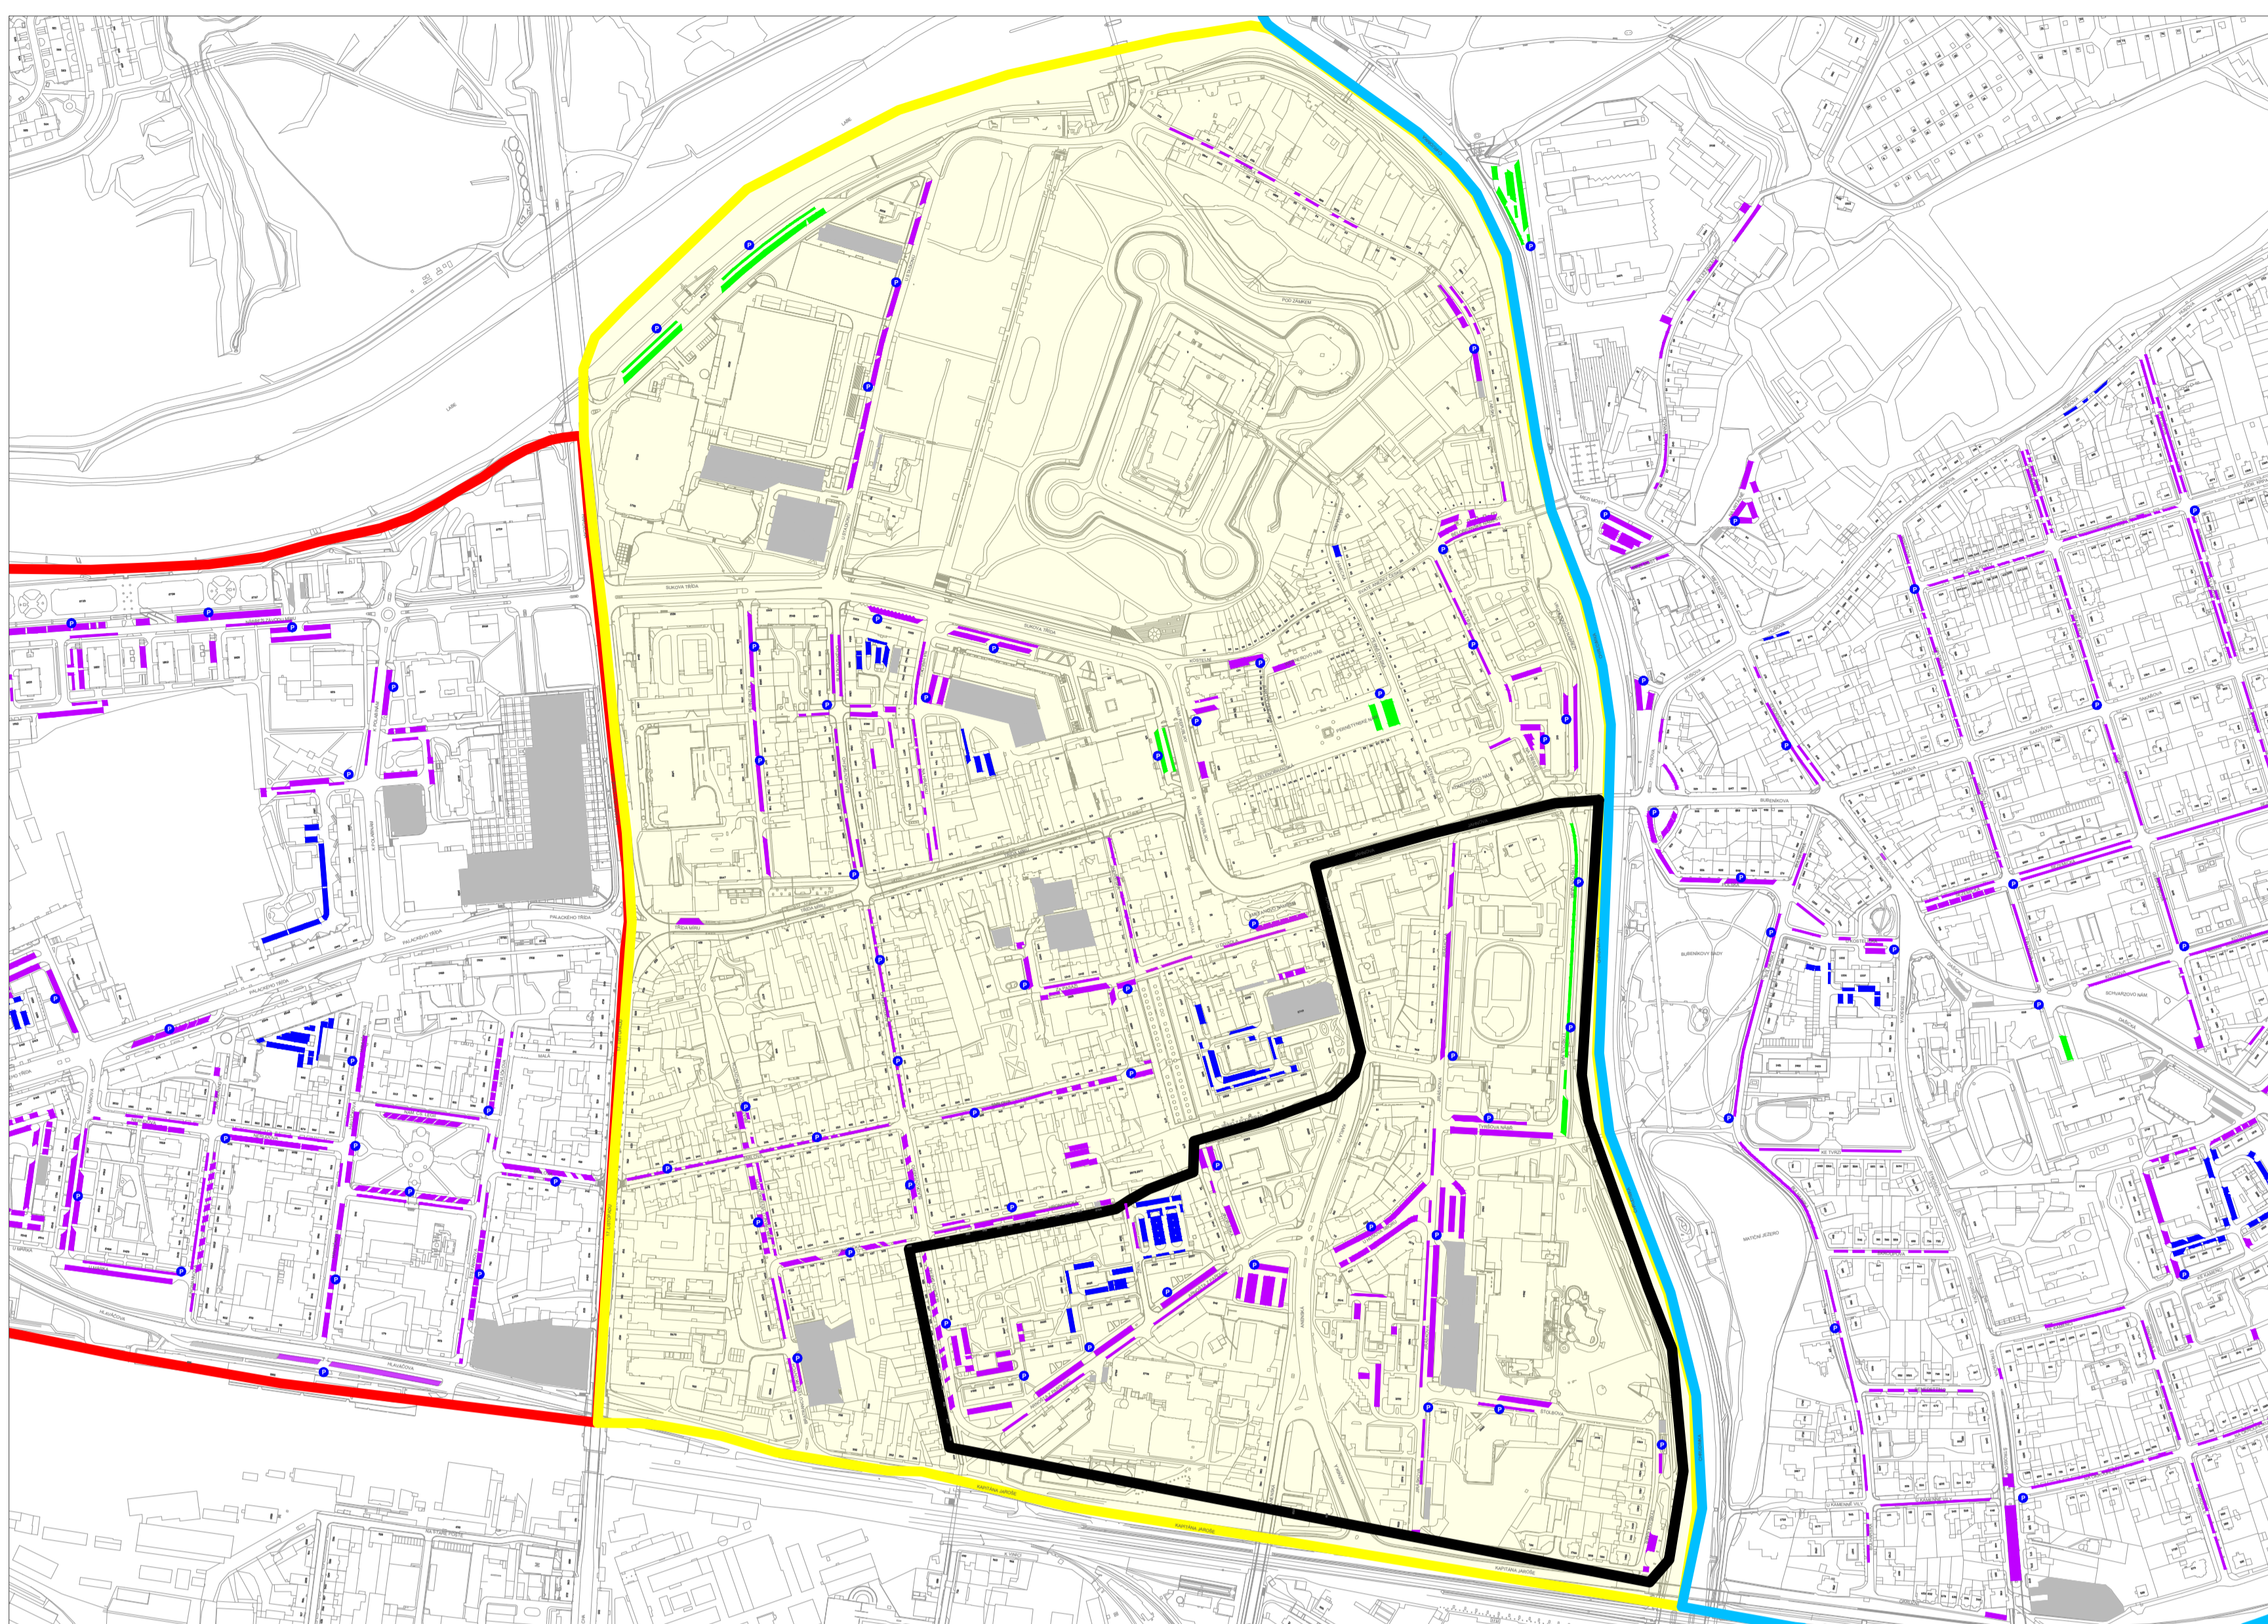

STATUTÁRNÍ MĚSTO PARDUBICE

příloha č. 2: Vymezená oblast parkovací zóna A a její regulované úseky

Pardubice

LOKALITA A-1

PO-NE 6:00–22:00

■ návštěvnícké parkování:
L.1 Pernštýnské náměstí
PO-NE 7:00–20:00
L.2 náměstí Republiky (u obchodního centra Grand)
PO-NE 7:00–22:00
L.3 nábřeží Václava Havla
PO-NE 6:00–22:00

ZÓNA A

LEGENDA:

- | | |
|-----------------------------------|---|
| ■ zóna A | ■ návštěvnícké parkování |
| ■ zóna B | ■ smíšené parkování (mimo výjimky dle místní úpravy silničního provozu) |
| ■ zóna C | ■ rezidenční parkování |
| ■ parkoviště TGM (bývalé kasárny) | ■ parkování mimo systém regulovaného parkování |
| ■ parkovací automaty | ■ parkovací automaty |

STATUTÁRNÍ MĚSTO PARDUBICE

příloha č. 2: Vymezená oblast parkovací zóna A a její regulované úseky

Pardubice

LOKALITA A-2

PO–PÁ

6:00–22:00

SO

7:00–12:00

■ návštěvnícké parkování:
L.8 Tyršovo nábreží

PO–PÁ 7:00–18:00
SO 7:00–12:00

ZÓNA A

LEGENDA:

- zóna A
- zóna B
- zóna C
- parkoviště TGM (bývalé kasárny)
- návštěvnícké parkování
- smíšené parkování (mimo výjimky dle místní úpravy silničního provozu)
- rezidenční parkování
- parkování mimo systém regulovaného parkování
- parkovací automaty