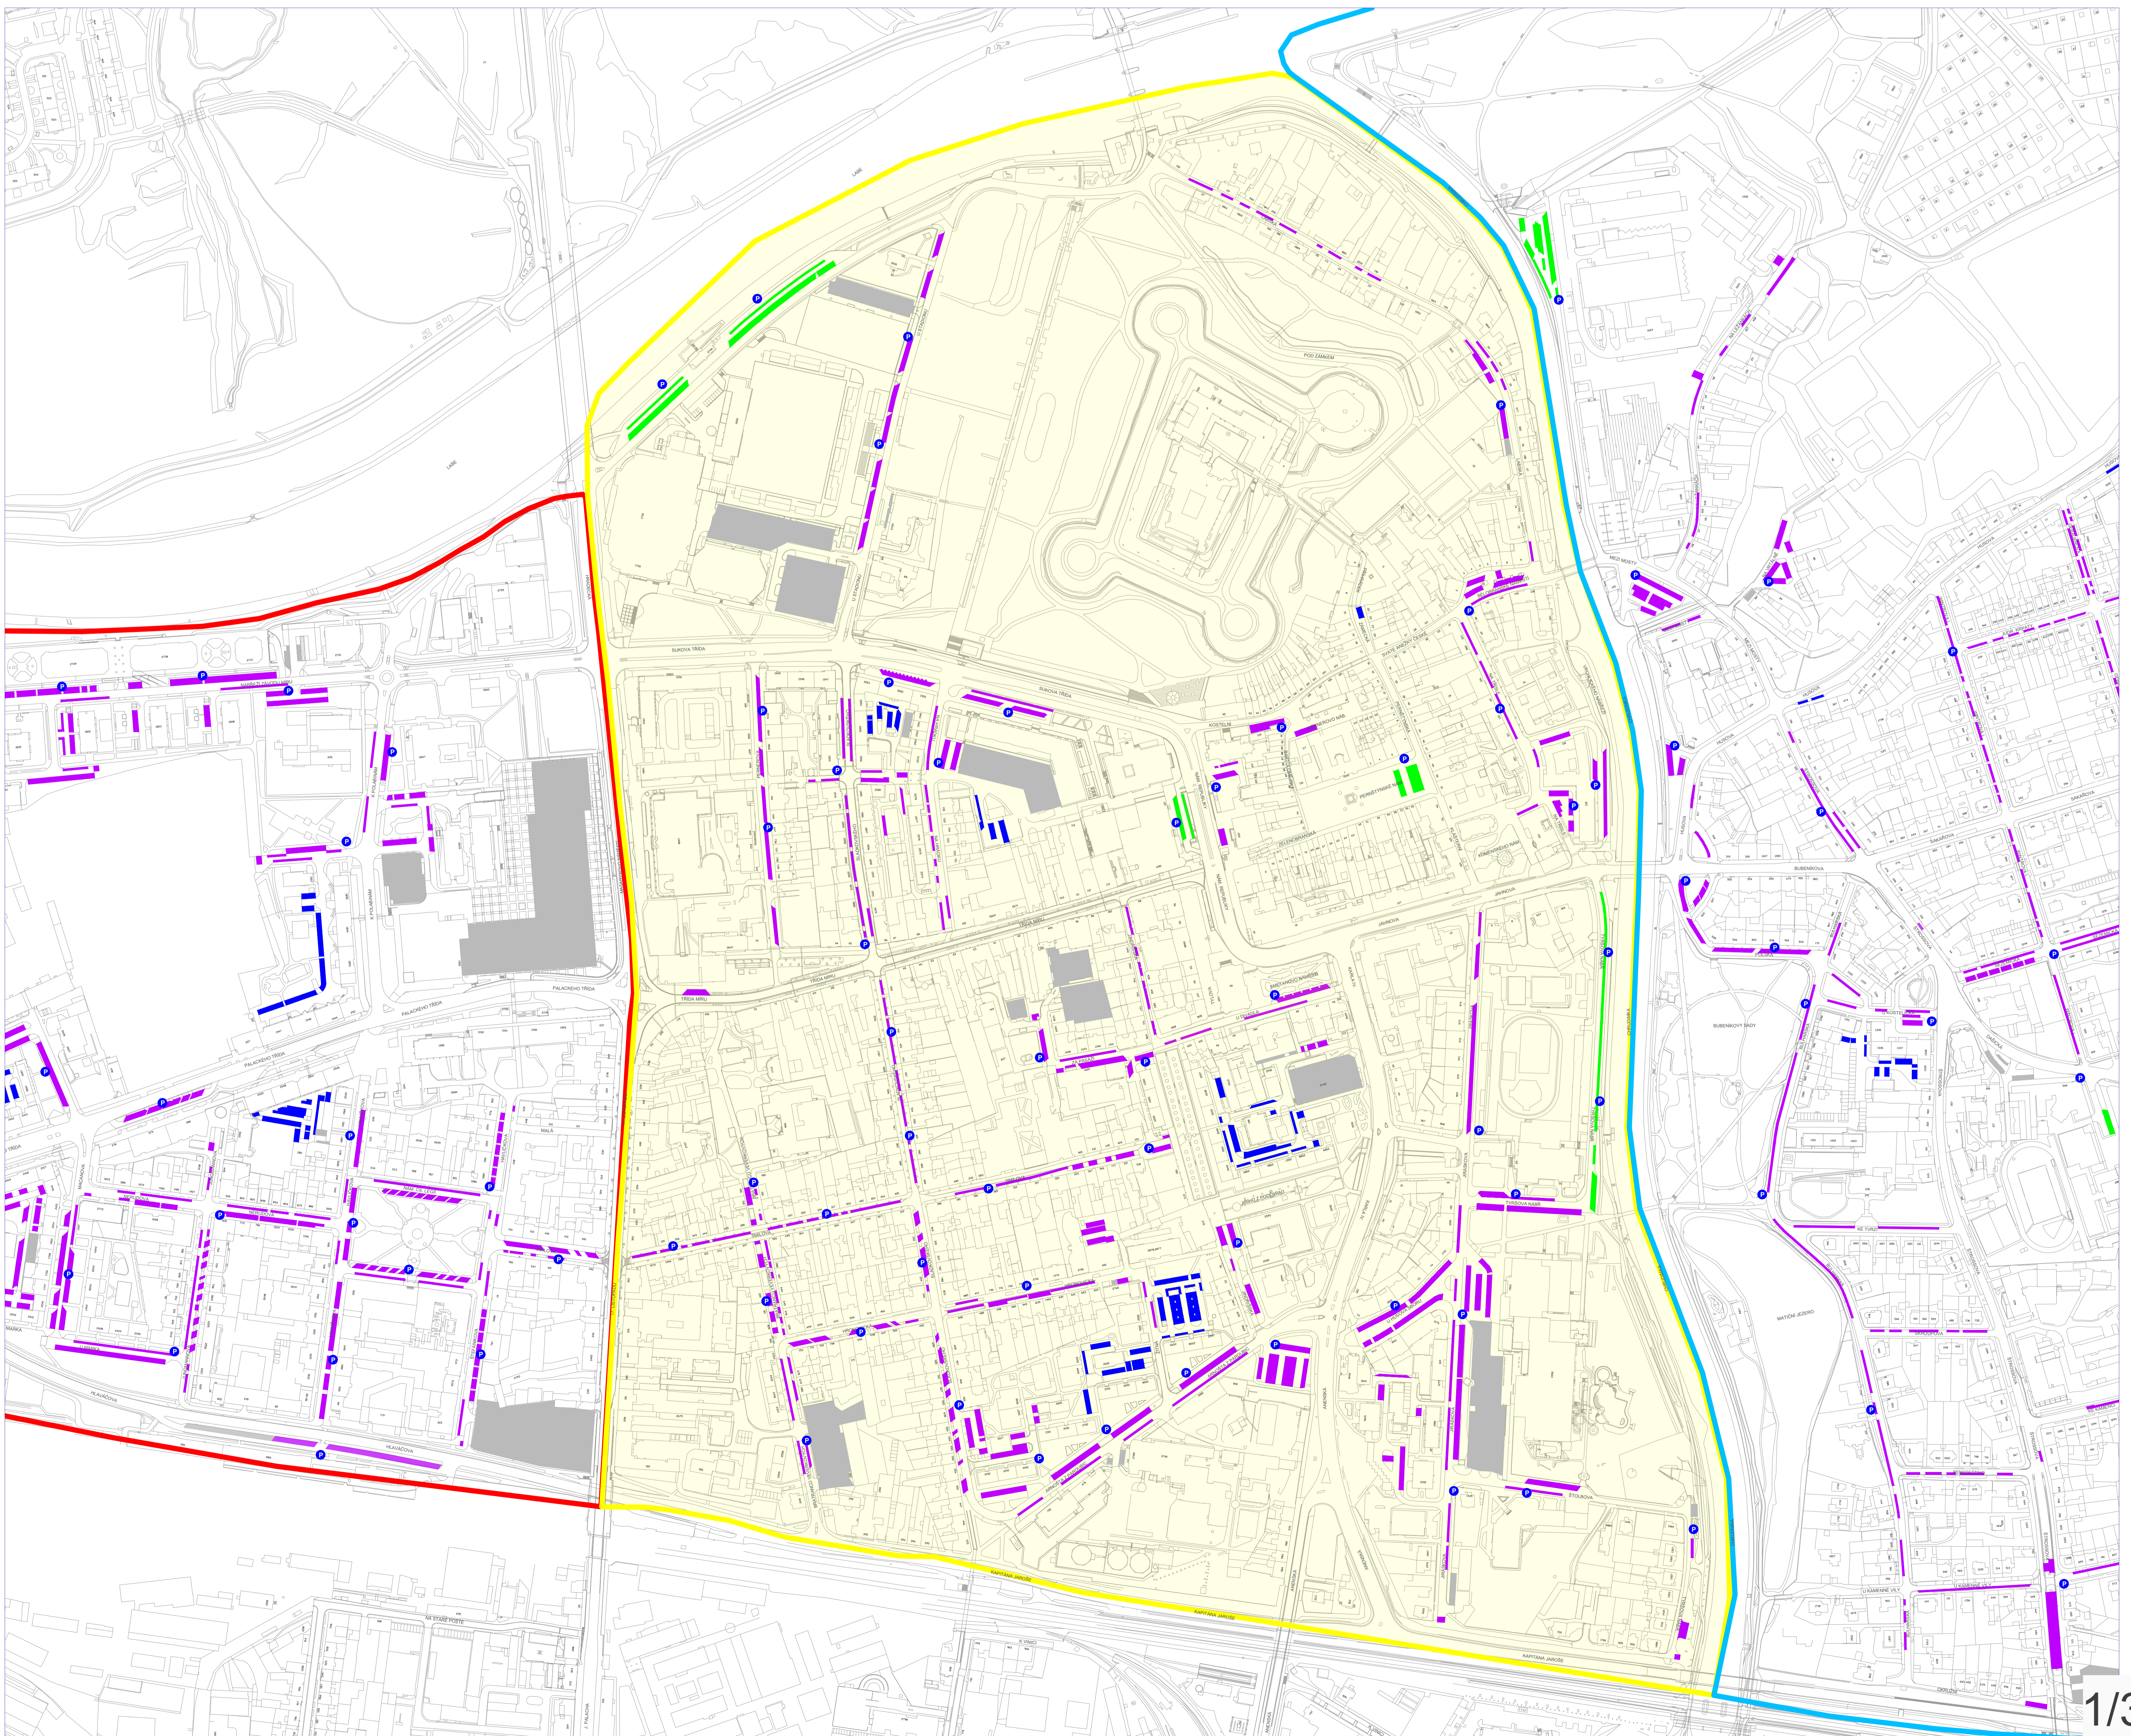

STATUTÁRNÍ MĚSTO PARDUBICE

příloha č. 2: Vymezená oblast parkovací zóna A a její regulované úseky

Pardubice

ZÓNA A

LEGENDA:

zóna A	navštěvnícké parkování
zóna B	smíšené parkování (mimo výjimky dle místní úpravy silničního provozu)
zóna C	rezidentní parkování
parkoviště TGM (bývalé kasárny)	parkování mimo systém regulovaného parkování
	P parkovací automaty

STATUTÁRNÍ MĚSTO PARDUBICE

příloha č. 2: Vymezená oblast parkovací zóna A a její regulované úseky

Pardubice

LOKALITA A-1

PO-NE 6:00–22:00

■ návštěvnícké parkování:
L.1 Pernštýnské náměstí
PO-NE 7:00–20:00
L.2 náměstí Republiky (u obchodního centra Grand)
PO-NE 7:00–22:00
L.3 nábřeží Václava Havla
PO-NE 6:00–22:00

STATUTÁRNÍ MĚSTO PARDUBICE

příloha č. 2: Vymezená oblast parkovací zóna A a její regulované úseky

Pardubice

LOKALITA A-2

PO–PÁ

6:00–22:00

SO

7:00–12:00

■ návštěvnícké parkování:
L.8 Tyršovo nábreží

PO–PÁ 7:00–18:00
SO 7:00–12:00

ZÓNA A

LEGENDA:

- zóna A
- zóna B
- zóna C
- parkoviště TGM (bývalé kasárny)
- návštěvnícké parkování
- smíšené parkování (mimo výjimky dle místní úpravy silničního provozu)
- rezidenční parkování
- parkování mimo systém regulovaného parkování
- parkovací automaty