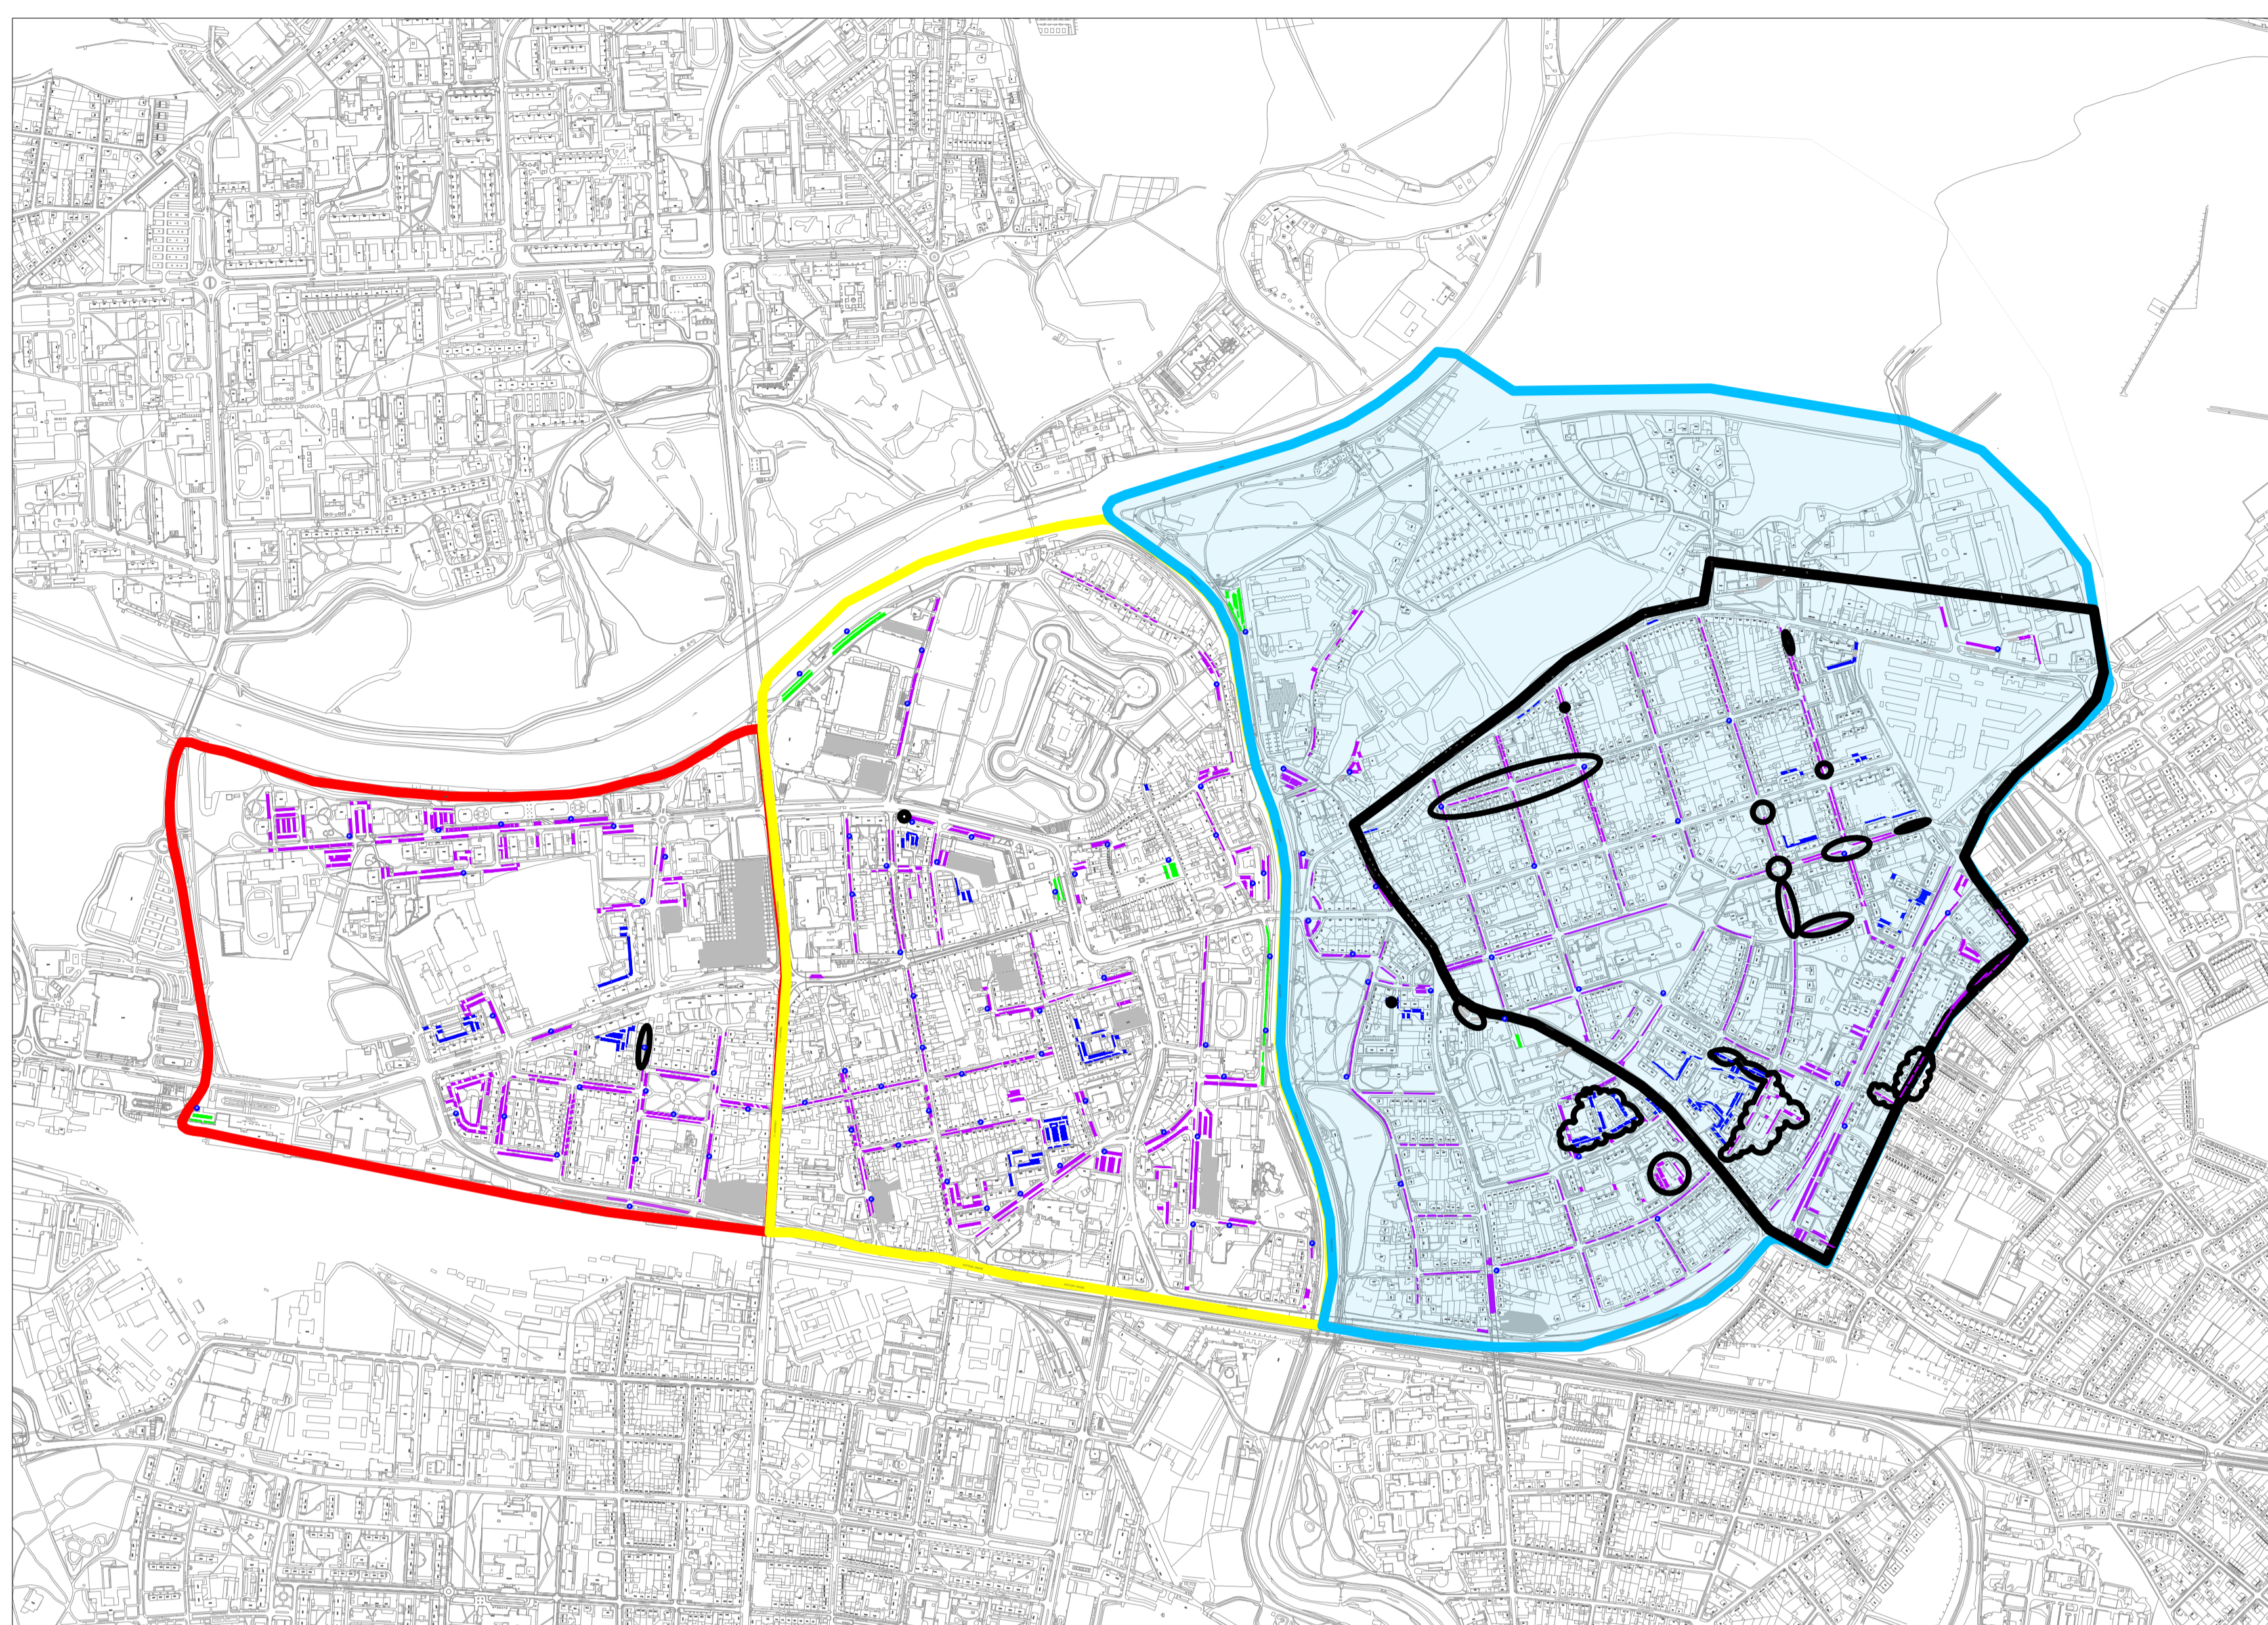

# STATUTÁRNÍ MĚSTO PARDUBICE

Změnový list č. 4: ulice Rumunská a Ve Stezkách

Pardubice

**LOKALITA B-2**  
**PO-PÁ 6:00–22:00**  
**SO 7:00–12:00**

**LEGENDA:**

- zóna A
- zóna B
- zóna C
- parkoviště TGM (bývalé kasárny)
- navštěvnícké parkování
- smíšené parkování (mimo výjimky dle místní úpravy silničního provozu)
- rezidentní parkování
- parkování mimo systém regulovaného parkování
- parkovací automaty