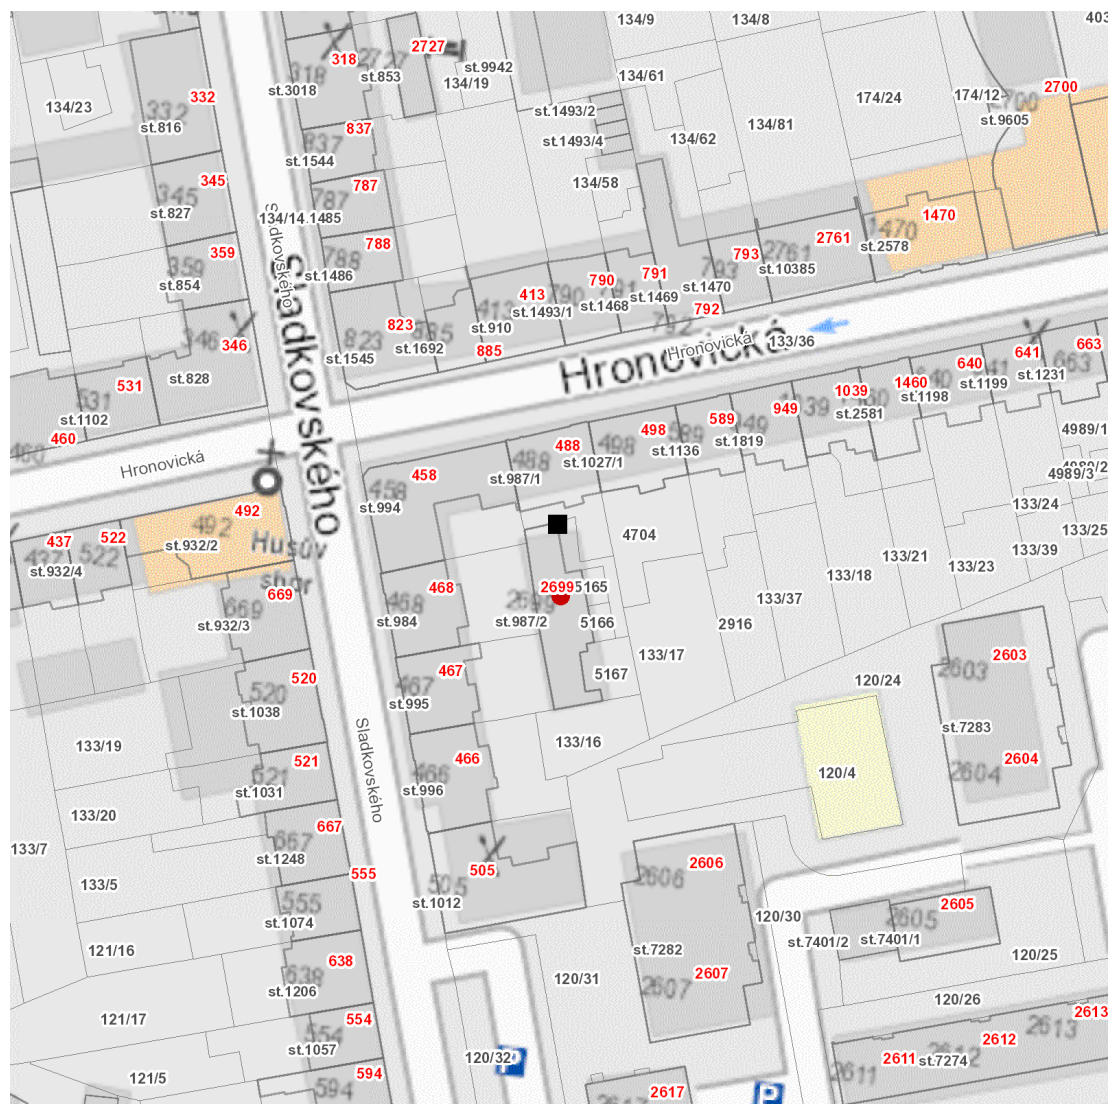

dne **2. 9. 2024** od **7:00** do **9:30** hodin

Plánovaná odstávka zahrnuje tyto lokality:

Pardubice (okres Pardubice)

městská část **Pardubice I**

část obce **Zelené Předměstí**

Hronovická: č. p. 2699

UPOZORNĚNÍ

dne 2. 9. 2024 od 7:00 do 9:30 hodin

Orientační mapový podklad odstávkou dotčených lokalit

VYSVĚTLIVKY

- – adresy dotčené odstávkou elektřiny
- – místa připojení k elektrické síti dotčená odstávkou

INFORMACE ZASLÁNA

IDDS: 5hpbxbt (Městský obvod Pardubice I)