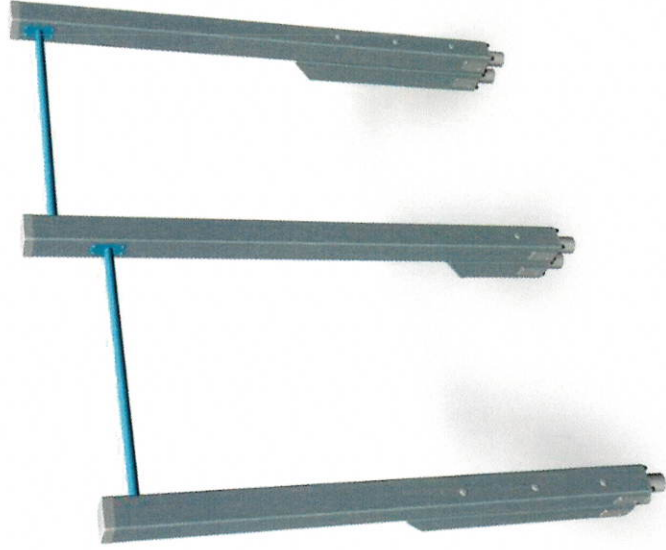

Technické informace

Šířka: 3070 mm
Výška: 2640 mm
Délka: 5600 mm
Dopadová zóna: 50,1 m²
Maximální výška pádu: 2530 mm
Min. prostor / délka: 9055 mm
Min. prostor / šířka: 6940 mm

Sestava k procvičení celého těla. Obsahuje hrazdy v několika výškách, kruhy, bradla a vertikální tyč pro cvik „lidská vlajka“

Barevné provedení:

ACTIVE JOY SLOW SOLID

PULL-UP

Informace o produktu

Název produktu:	PULL-UP
Zařazení produktu:	SPORT
Číslo produktu:	081265M
Věková skupina:	
Certifikováno dle:	ČSN EN 1176-1, 16630

Technické informace

Šířka:	240 mm
Výška:	2425 mm
Délka:	2485 mm
Dopadová zóna:	21,5 m ²
Maximální výška pádu:	2320 mm
Min. prostor / délka:	6190 mm
Min. prostor / šířka:	4135 mm

Popis produktu:

Přítahovací – posilovací hrazda.

Back´n Abs je nakloněná lavice (685 mm vysoká na jednom konci a 430 mm na druhém konci), vhodná pro cvičení na zádech a břiše, aby zlepšila pevnost celého těla. Na obou koncích jsou samostatné kovové opěrky nohou. Fitness lavice pomáhá zpevnit celé tělo a zlepšit správné držení těla, které tvoří důležitý základ téměř všeho, co děláme.