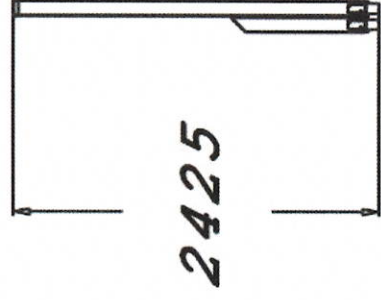

PULL-UP

Informace o produktu

Název produktu:	PULL-UP
Zařazení produktu:	SPORT
Číslo produktu:	081265M
Věková skupina:	
Certifikováno dle:	ČSN EN 1176-1, 16630

Technické informace

Šířka:	240 mm
Výška:	2425 mm
Délka:	2485 mm
Dopadová zóna:	21,5 m²
Maximální výška pádu:	2320 mm
Min. prostor / délka:	6190 mm
Min. prostor / šířka:	4135 mm

Popis produktu:

Přítahovací – posilovací hrazda.

Barevné provedení: