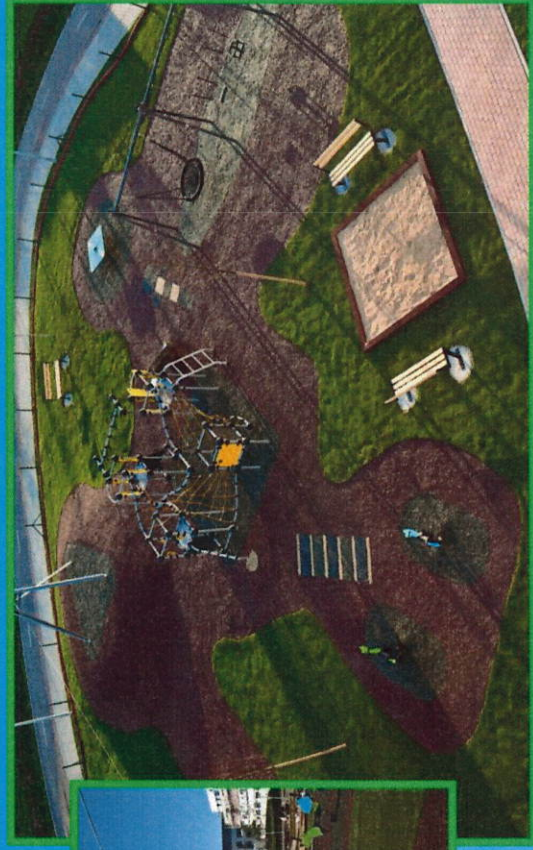

Barevné provedení:

DOPADOVÁ PLOCHA Z PRYŽOVÉ MONOLITICKÉ ŠTĚPKY

SOFTNYX

Společnost ONYX wood si Vám dovoluje představit novinku pro bezpečné dopadové plochy dětských, workoutových a parkourových hřišť, měkčené povrchy pro seniory a takéž pro využití v zahradní architektuře.

Tento povrch je vyvinut tak, aby mohl být instalován bez větších příprav a úprav podloží. Proto je možné pokládat jej přímo na travu, beton nebo starou dlažbu, bez ohledu na to, jak rozdílný a nerovnoměrný daný povrch je. Stačí pouze podloží srovnat, popř. doplnit do stejné úrovně.

- Nemusí se budovat spodní stavba
- Není třeba používat na staveništi těžkou techniku
- Jednovrstvý povrch, beze spár, pochozí do 24 hodin
- Různobarevný s možností tvorby vzorů a interaktivních prvků
- Dodáváme mulč a spojovací hmotu v baleních, se kterými se snadno manipuluje
- Přírodní estetický vzhled
- **Certifikováno dle ČSN EN 1177 pro použití na dětských hřištích do výšky pádu 2,9 m**
- Další využití v zahradní architektuře, např. lemy okolo záhonů, ochrany kořenového systému stromů, měkké pochozí plochy