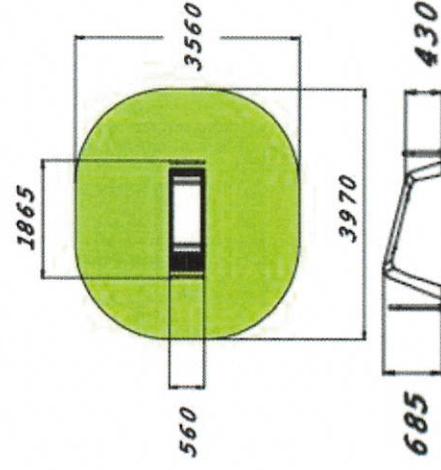

FITNESS BACK´N ABS