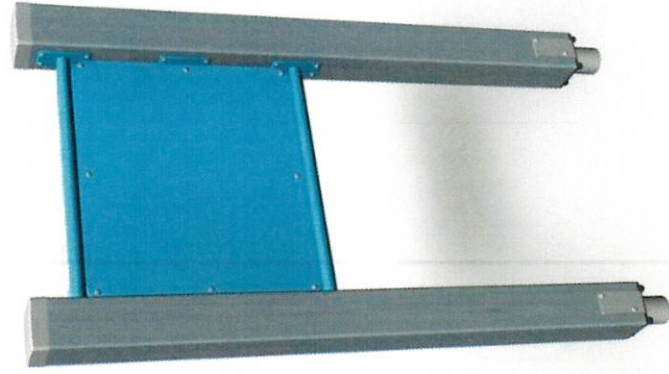

Technické informace

Šířka: 3070 mm
Výška: 2640 mm
Délka: 5600 mm
Dopadová zóna: 50,1 m²
Maximální výška pádu: 2530 mm
Min. prostor / délka: 9055 mm
Min. prostor / šířka: 6940 mm

Sestava k procvičení celého těla. Obsahuje hrazdy v několika výškách, kruhy, bradla a vertikální tyč pro cvik „lidská vlajka“

Šířka:	560 mm
Výška:	685 mm
Délka:	1865 mm
Dopadová zóna:	12,2 m ²
Maximální výška pádu:	685 mm
Min. prostor / délka:	3970 mm
Min. prostor / šířka:	3560 mm

Popis produktu:

Posilování zad a břišních svalů.

Back´n Abs je nakloněná lavice (685 mm vysoká na jednom konci a 430 mm na druhém konci), vhodná pro cvičení na zádech a břiše, aby zlepšila pevnost celého těla. Na obou koncích jsou samostatné kovové opěrky nohou. Fitness lavice pomáhá zpevnit celé tělo a zlepšit správné držení těla, které tvoří důležitý základ téměř všeho, co děláme.

Barevné provedení:

INFO SIGN

Informace o produktu

Název produktu:	INFO SIGN
Zařazení produktu:	SPORT
Číslo produktu:	081290M

Technické informace

Šířka:	120 mm
Výška:	1650 mm
Délka:	900 mm

Popis produktu:

Vandalu odolná informační cedule s vyobrazenými cviky a QR kódy.