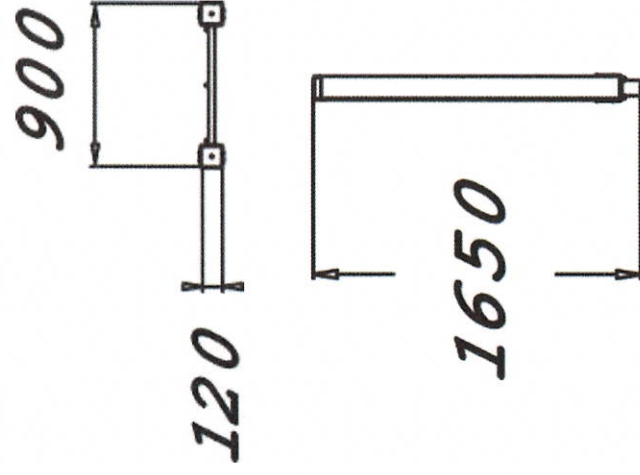

Technické informace

Šířka: 3070 mm
Výška: 2640 mm
Délka: 5600 mm
Dopadová zóna: 50,1 m²
Maximální výška pádu: 2530 mm
Min. prostor / délka: 9055 mm
Min. prostor / šířka: 6940 mm

Sestava k procvičení celého těla. Obsahuje hrazdy v několika výškách, kruhy, bradla a vertikální tyč pro cvik „lidská vlajka“

Šířka:	240 mm
Výška:	2425 mm
Délka:	2485 mm
Dopadová zóna:	21,5 m ²
Maximální výška pádu:	2320 mm
Min. prostor / délka:	6190 mm
Min. prostor / šířka:	4135 mm

Popis produktu:

Přítahovací – posilovací hrazda.

Šířka:	560 mm
Výška:	685 mm
Délka:	1865 mm
Dopadová zóna:	12,2 m ²
Maximální výška pádu:	685 mm
Min. prostor / délka:	3970 mm
Min. prostor / šířka:	3560 mm

Popis produktu:

Posilování zad a břišních svalů.

Barevné provedení:

INFO SIGN

Informace o produktu

Název produktu:	INFO SIGN
Zařazení produktu:	SPORT
Číslo produktu:	081290M

Technické informace

Šířka:	120 mm
Výška:	1650 mm
Délka:	900 mm

Popis produktu:

Vandalu odolná informační cedule s vyobrazenými cviky a QR kódy.