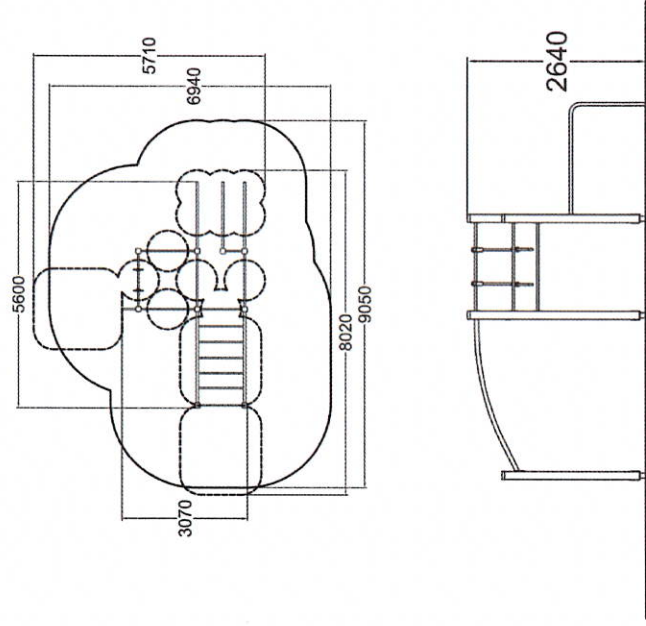

STREET WORKOUT L