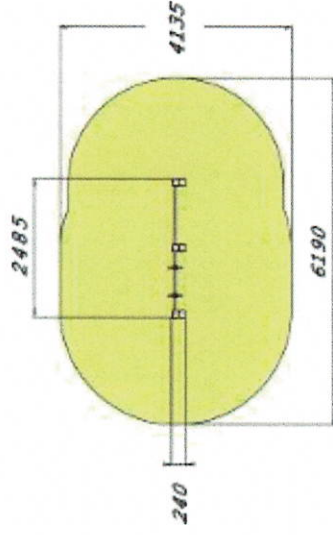

Technické informace

Šířka: 3070 mm
Výška: 2640 mm
Délka: 5600 mm
Dopadová zóna: 50,1 m²
Maximální výška pádu: 2530 mm
Min. prostor / délka: 9055 mm
Min. prostor / šířka: 6940 mm

Sestava k procvičení celého těla. Obsahuje hrazdy v několika výškách, kruhy, bradla a vertikální tyč pro cvik „lidská vlajka“

Barevné provedení:

ACTIVE JOY SLOW SOLID

PULL-UP

Informace o produktu

Název produktu:	PULL-UP
Zařazení produktu:	SPORT
Číslo produktu:	081265M
Věková skupina:	
Certifikováno dle:	ČSN EN 1176-1, 16630

Technické informace

Šířka:	240 mm
Výška:	2425 mm
Délka:	2485 mm
Dopadová zóna:	21,5 m ²
Maximální výška pádu:	2320 mm
Min. prostor / délka:	6190 mm
Min. prostor / šířka:	4135 mm

Popis produktu:

Přítahovací – posilovací hrazda.

Šířka:	560 mm
Výška:	685 mm
Délka:	1865 mm
Dopadová zóna:	12,2 m ²
Maximální výška pádu:	685 mm
Min. prostor / délka:	3970 mm
Min. prostor / šířka:	3560 mm

Popis produktu:

Posilování zad a břišních svalů.