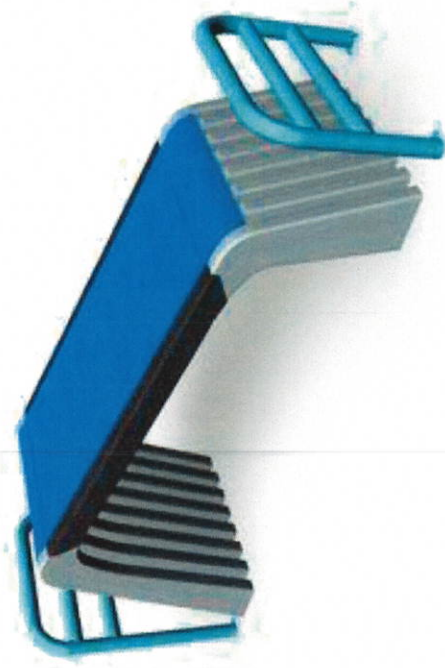

FITNESS BACK´N ABS