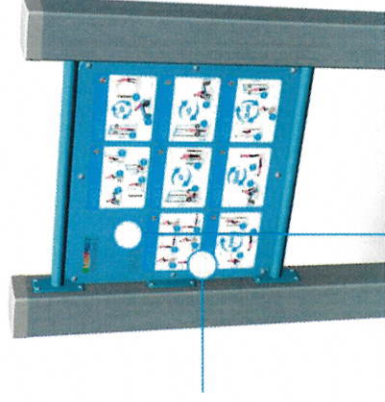

Popis produktu:

Vandalu odolná informační cedule s vyobrazenými cviky a QR kódy.

Barevné provedení: