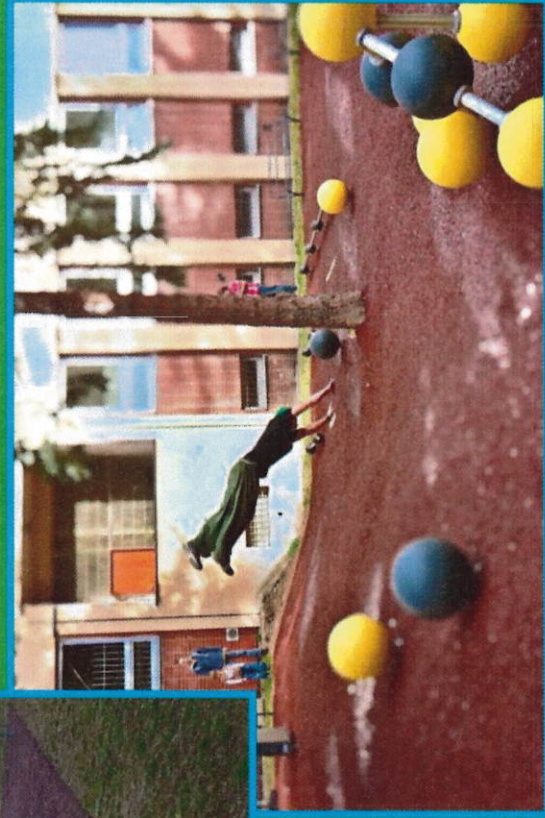

DOPADOVÁ PLOCHA z pryžové monolitické štěpky

SOFTNYX

Ukázka realizace na nerovném terénu a svazích....