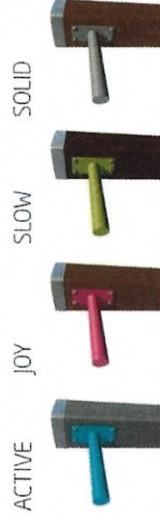

Technické informace

Šířka: 3070 mm
Výška: 2640 mm
Délka: 5600 mm
Dopadová zóna: 50,1 m²
Maximální výška pádu: 2530 mm
Min. prostor / délka: 9055 mm
Min. prostor / šířka: 6940 mm

Sestava k procvičení celého těla. Obsahuje hrazdy v několika výškách, kruhy, bradla a vertikální tyč pro cvik „lidská vlajka“

Barevné provedení:

ACTIVE JOY SLOW SOLID

PULL-UP

Informace o produktu

Název produktu:	PULL-UP
Zařazení produktu:	SPORT
Číslo produktu:	081265M
Věková skupina:	
Certifikováno dle:	ČSN EN 1176-1, 16630

Technické informace

Šířka:	240 mm
Výška:	2425 mm
Délka:	2485 mm
Dopadová zóna:	21,5 m ²
Maximální výška pádu:	2320 mm
Min. prostor / délka:	6190 mm
Min. prostor / šířka:	4135 mm

Popis produktu:

Přítahovací – posilovací hrazda.

Barevné provedení:

FITNESS BACK´N ABS

Informace o produktu

Název produktu:	FITNESS BACK´N ABS
Zařazení produktu:	SPORT
Číslo produktu:	081210M
Věková skupina:	
Certifikováno dle:	ČSN EN: 1176-1, 16630

Technické informace