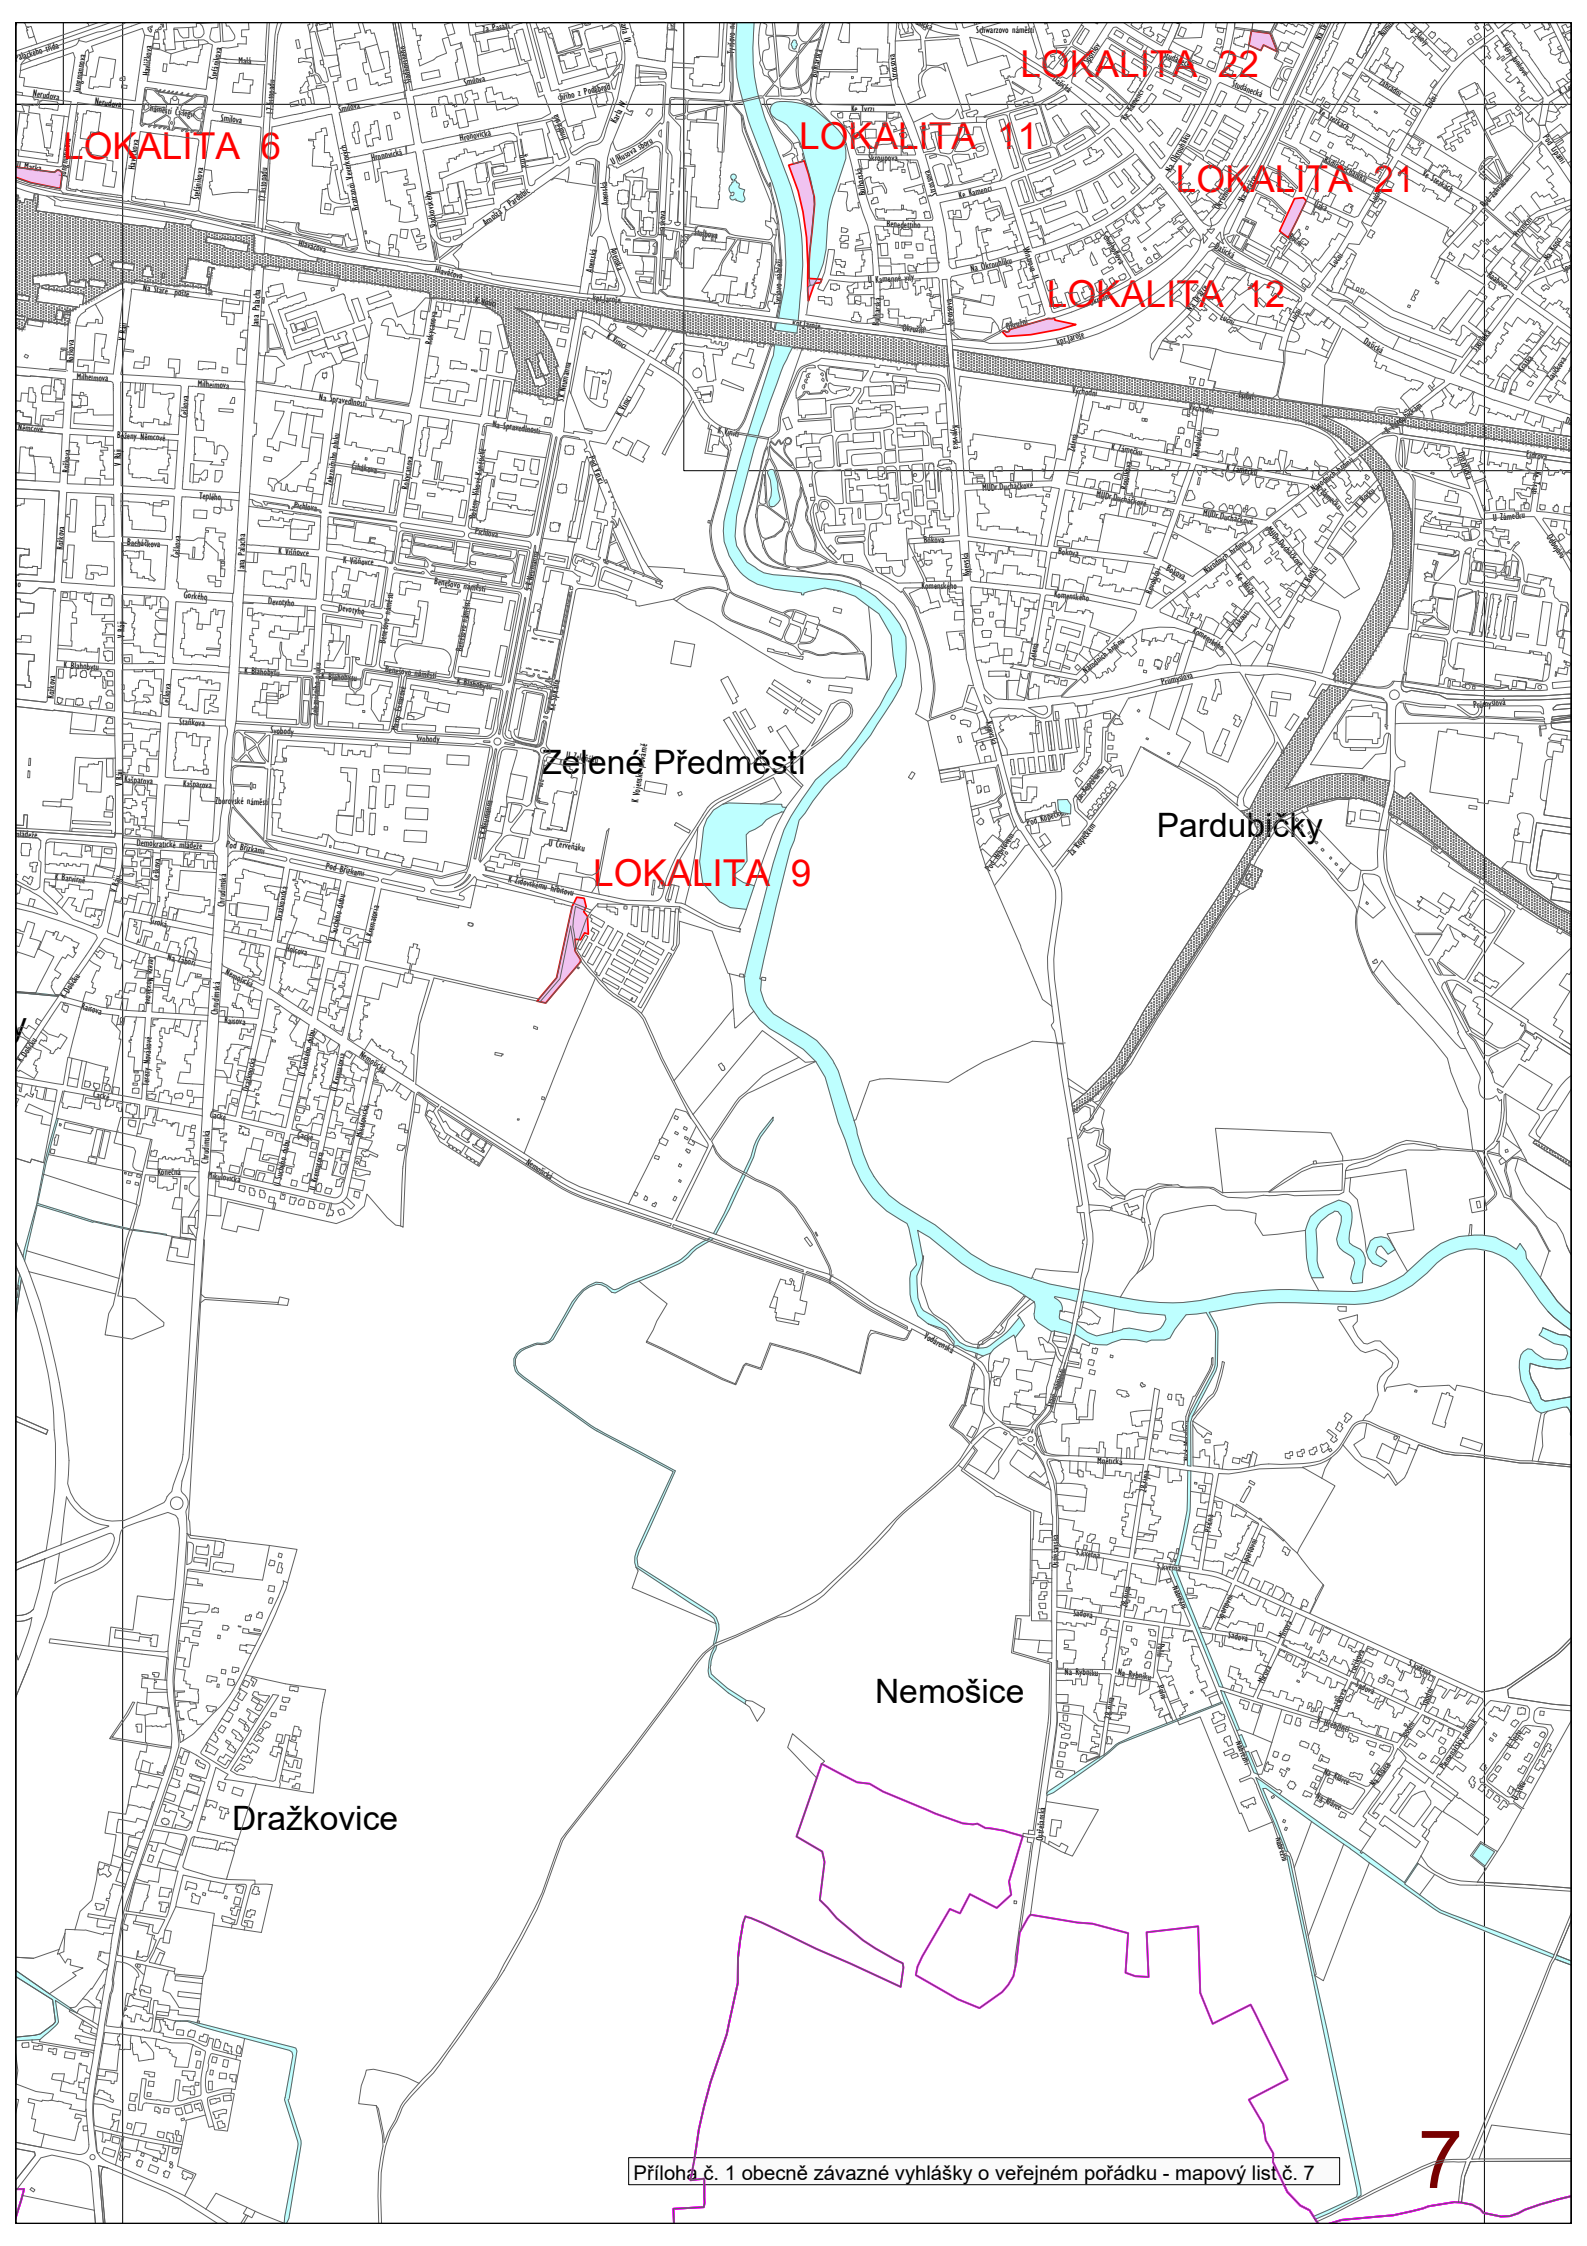

Ohrazenice

Trnová

LOKALITA 19

Cihelna

Polabiny

LOKALITA 4

Bílé Předměstí

Staré Město

Zelené Předměstí

LOKALITA 1

LOKALITA 2

Svítkov

Zelené Předměstí

Svítkov

LOKALITA 8

Popkovice

Nové Jesenčany

Dražkovice

LOKALITA 6

LOKALITA 11

LOKALITA 22

LOKALITA 21

LOKALITA 12

Zelené Předměstí

Pardubičky

LOKALITA 9

Nemošice

Dražkovice

Studánka

Staročernsko

LOKALITA 10

Černá za Bory