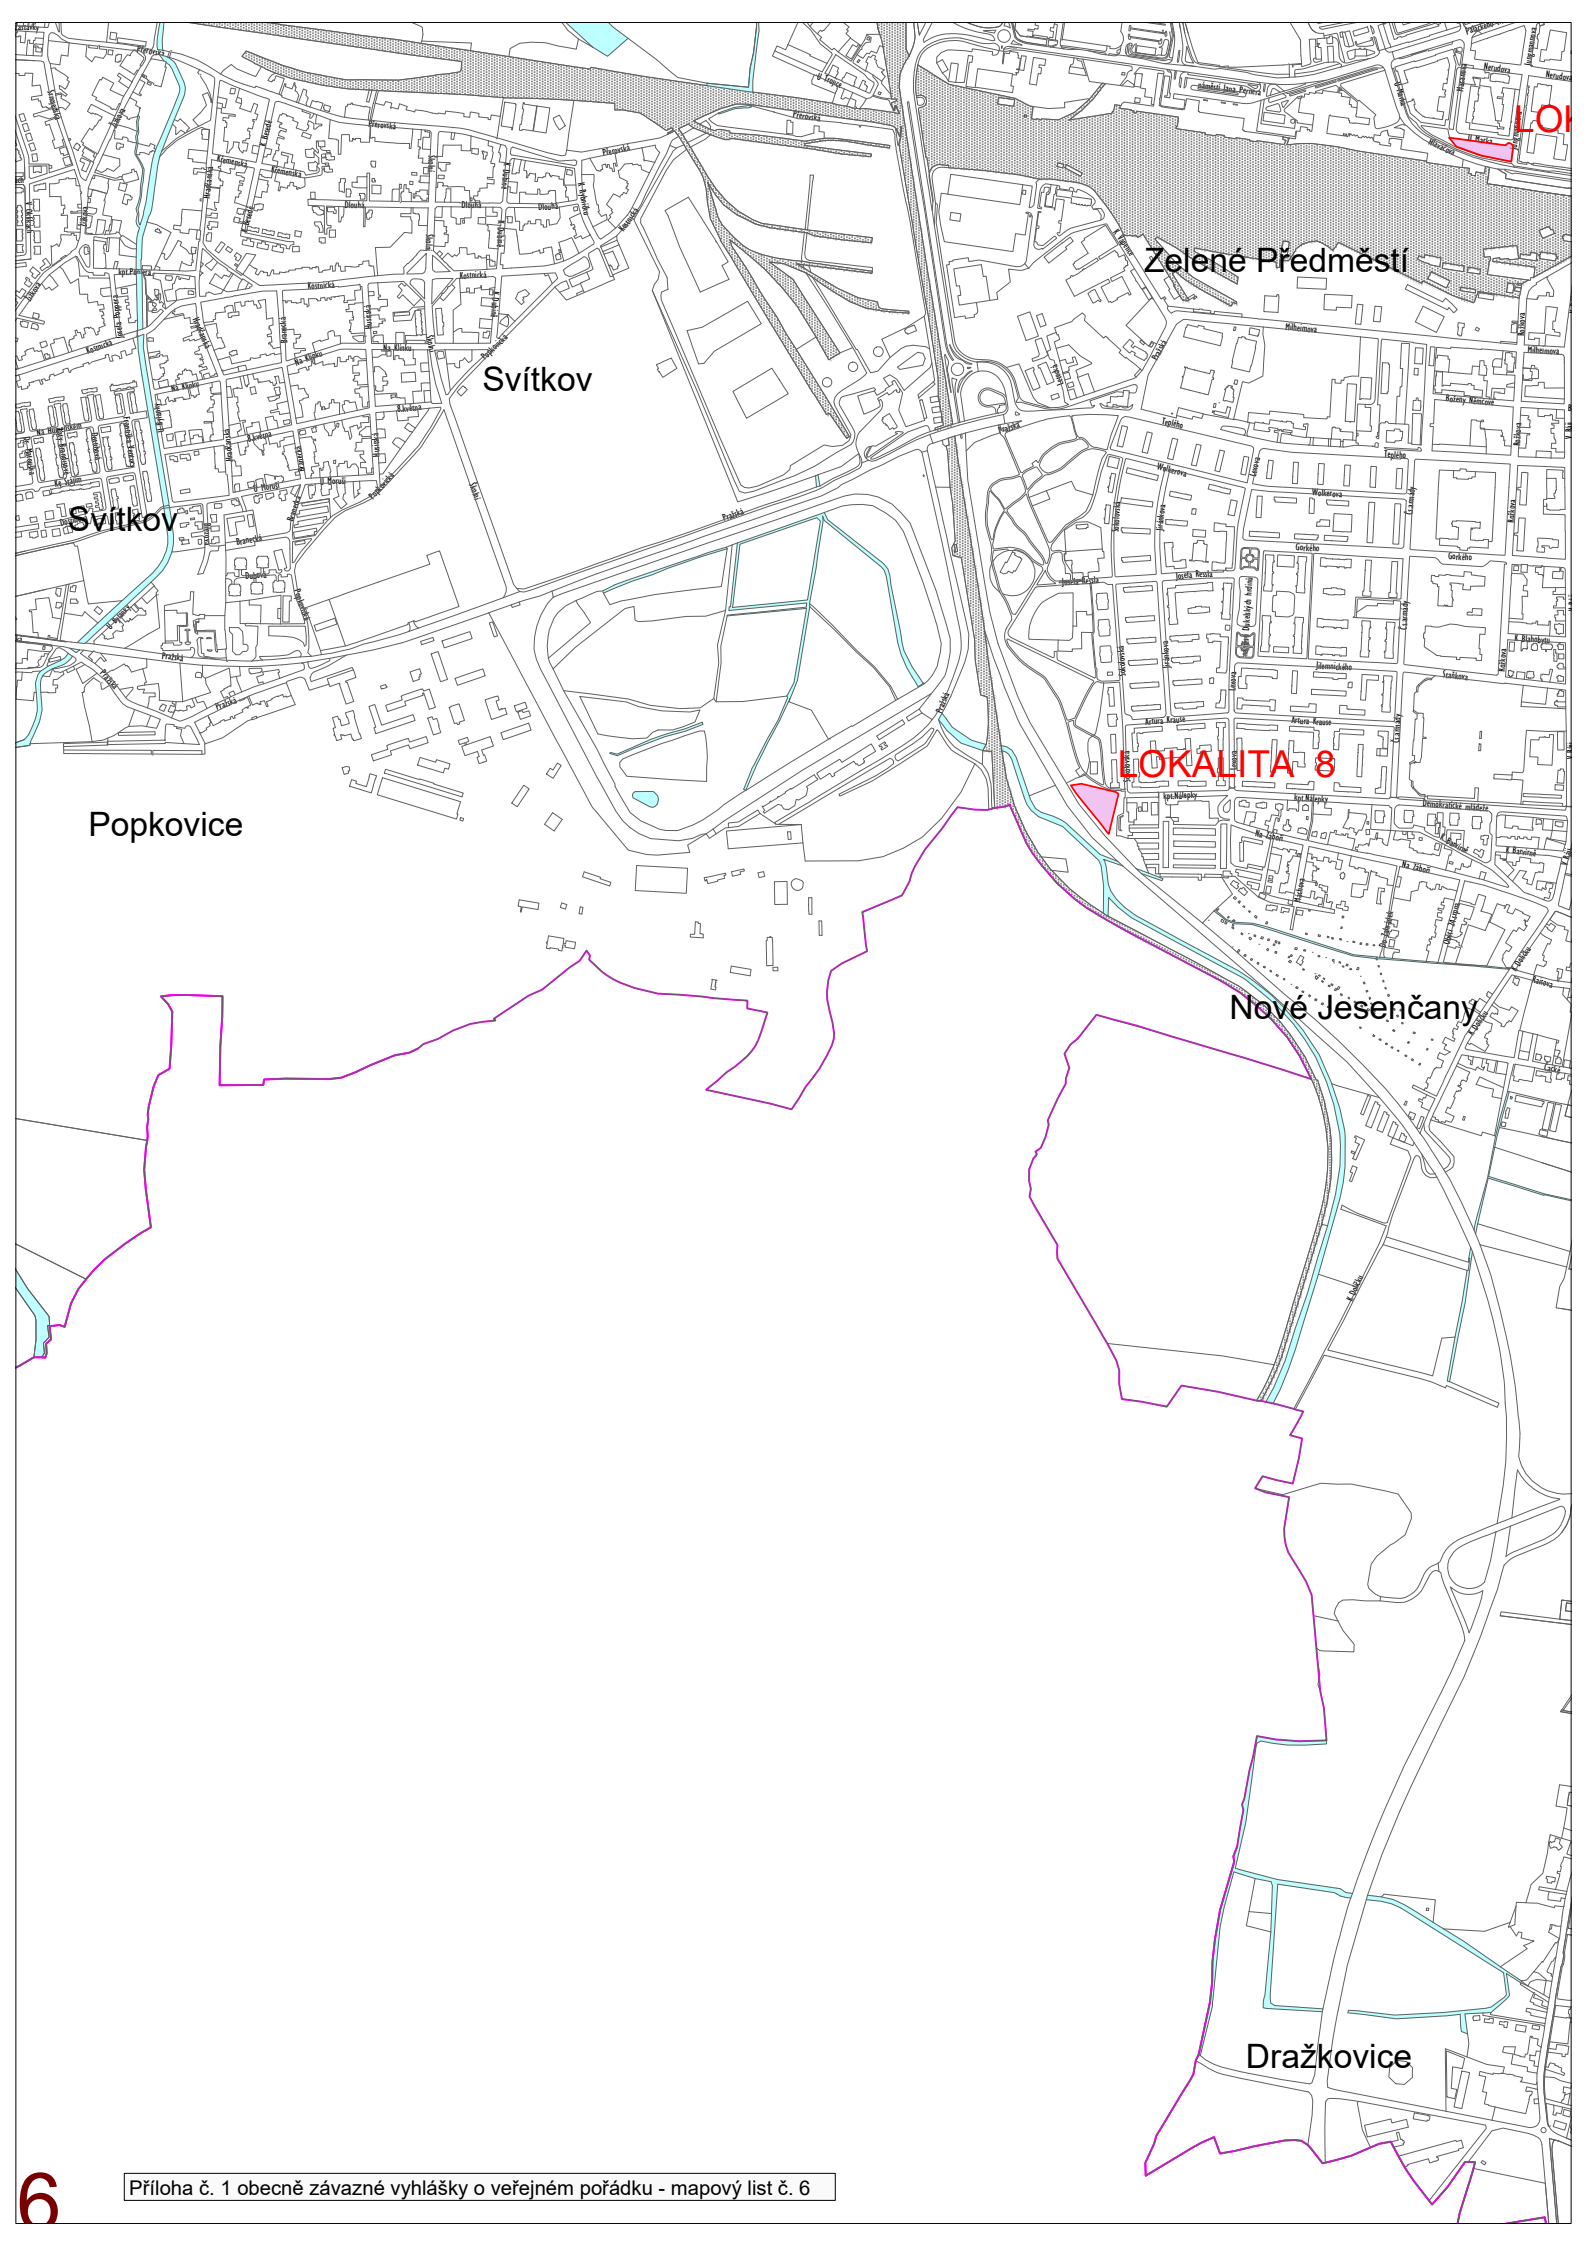

Ohrazenice

Trnová

LOKALITA 19

Cihelna

Polabiny

LOKALITA 4

Bílé Předměstí

Staré Město

Zelené Předměstí

LOKALITA 1

LOKALITA 2

Svítkov

Zelené Předměstí

Svítkov

LOKALITA 8

Popkovice

Nové Jesenčany

Dražkovice

LOKALITA 6

LOKALITA 11

LOKALITA 22

LOKALITA 21

LOKALITA 12

Zelené Předměstí

Pardubičky

LOKALITA 9

Nemošice

Dražkovice

Studánka

Staročernsko

LOKALITA 10

Černá za Bory