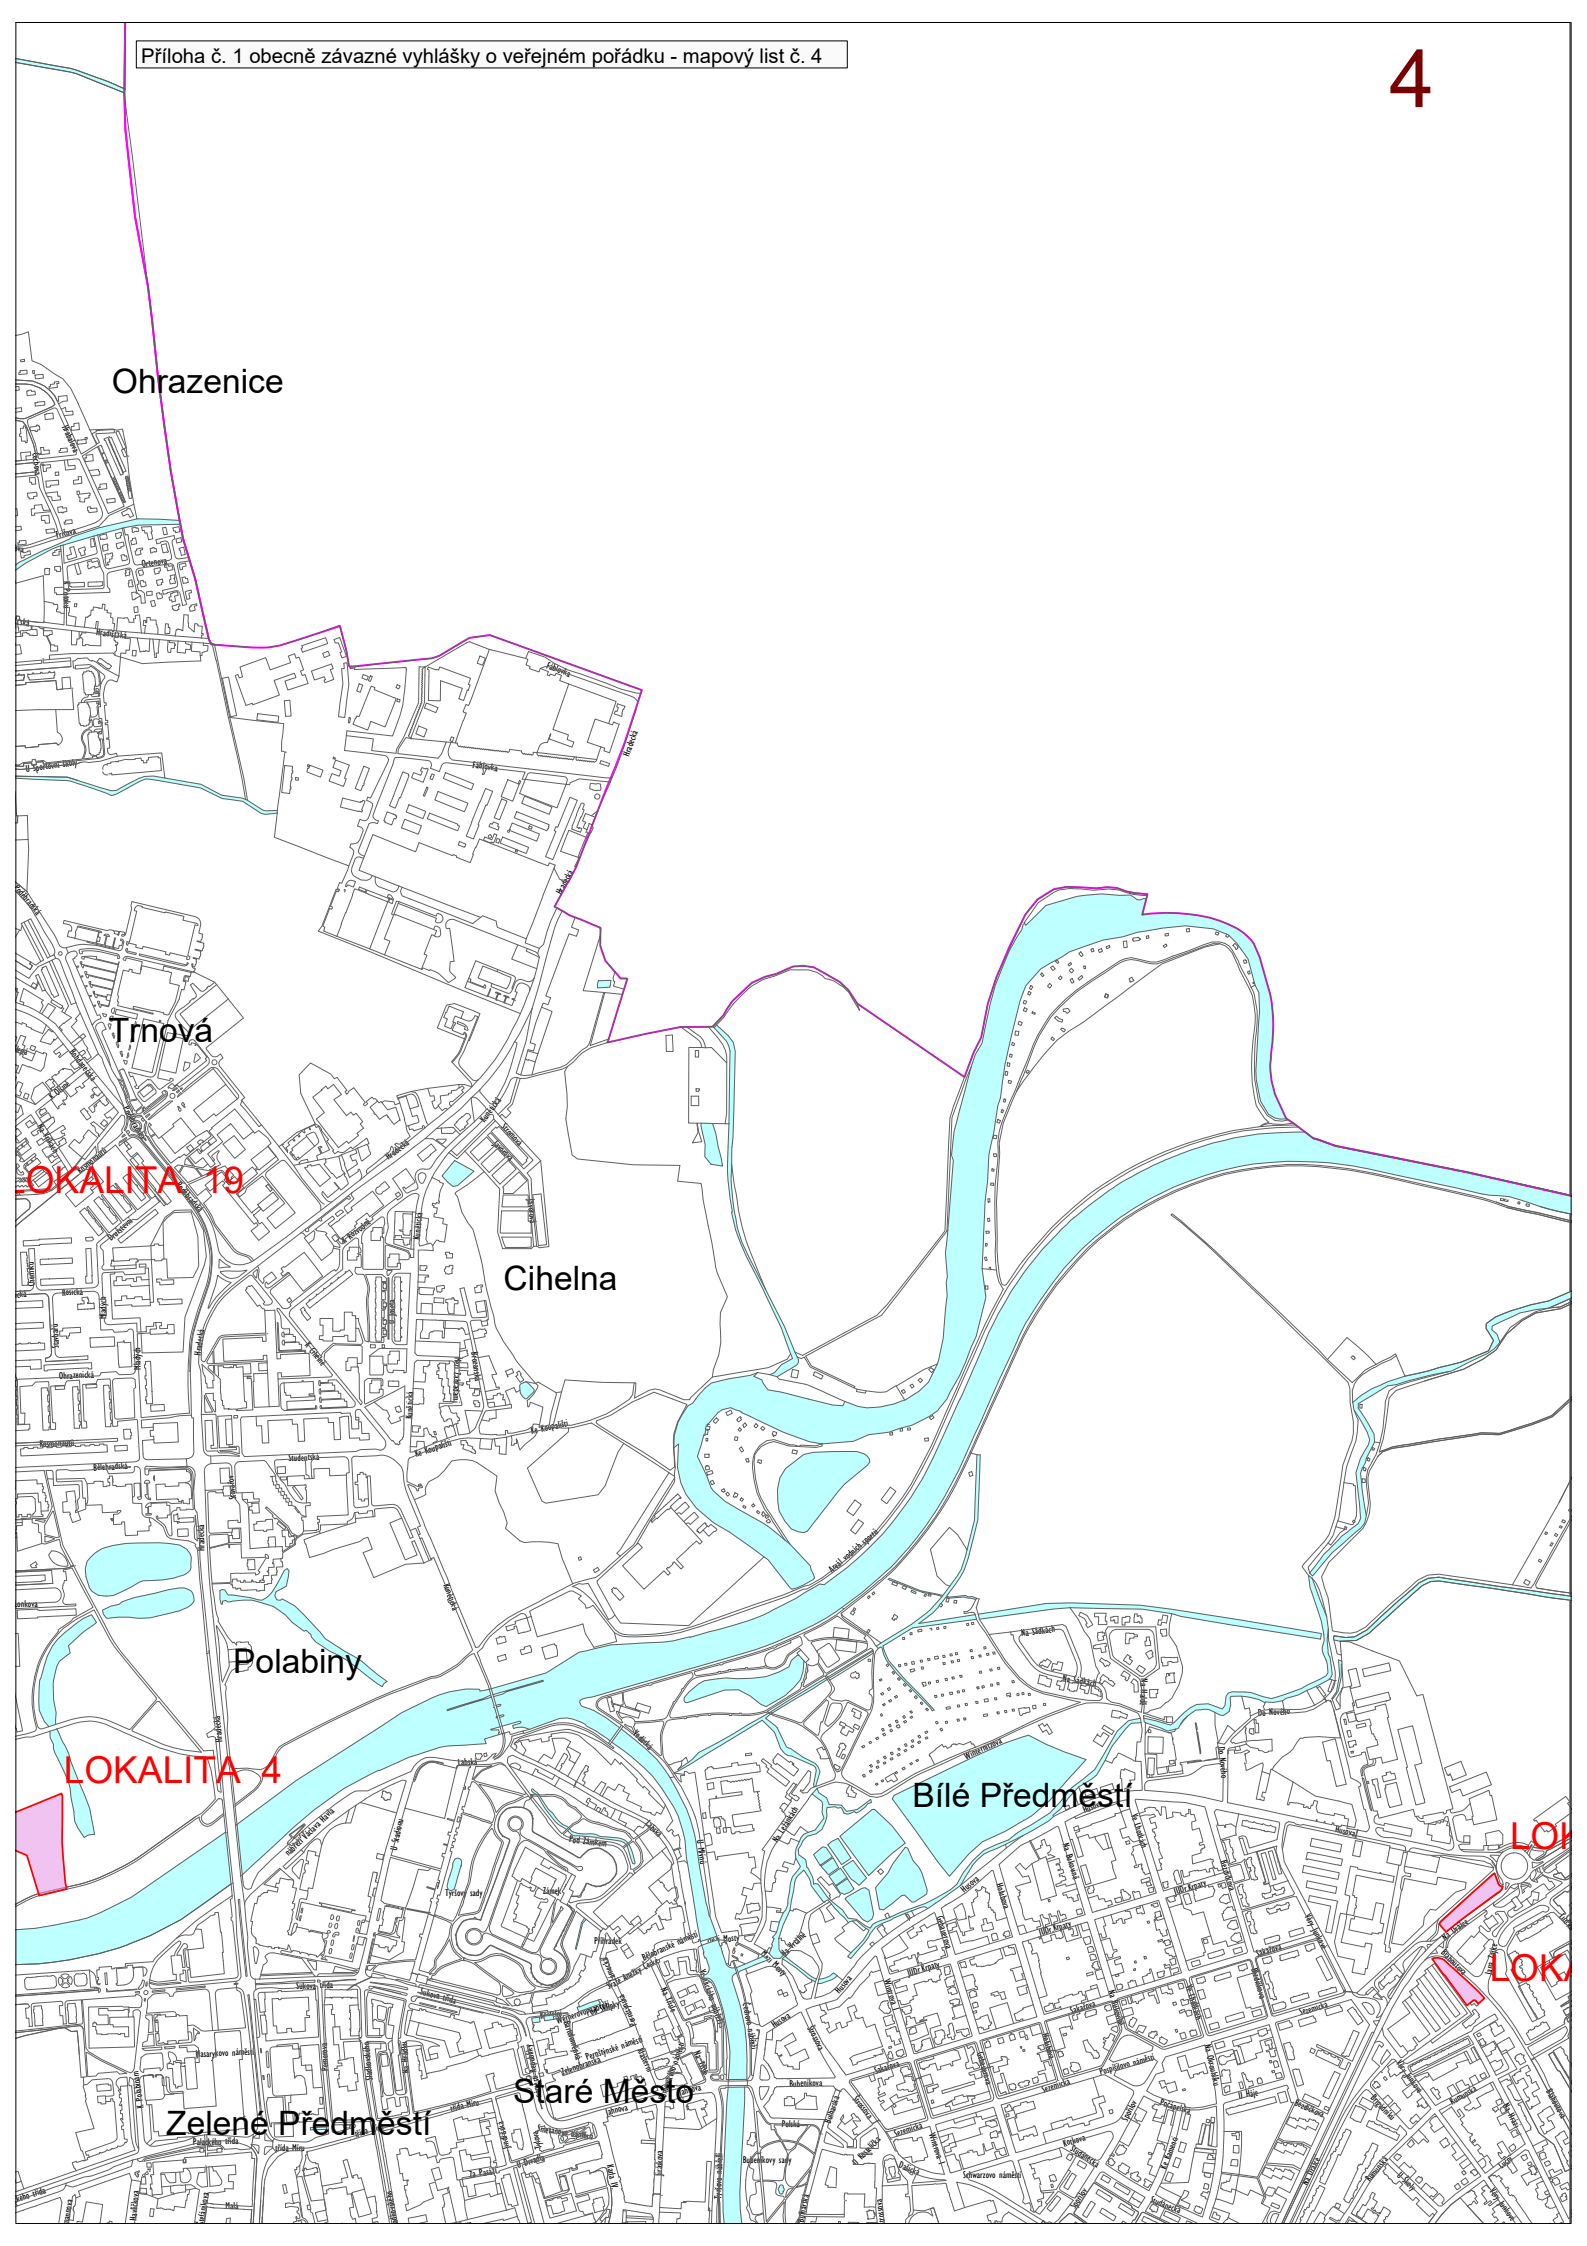

Rosice

Polabiny

Zelené Předměstí

LOKALITA 1

LOKALITA 2

LOKALITA 20

LOKALITA 3

LOKALITA 5

Ohrazenice

Trnová

LOKALITA 19

Cihelna

Polabiny

LOKALITA 4

Bílé Předměstí

Staré Město

Nové Jesenčany

Dražkovice

LOKALITA 6

LOKALITA 11

LOKALITA 22

LOKALITA 21

LOKALITA 12

Zelené Předměstí

Pardubičky

LOKALITA 9

Nemošice

Dražkovice

Studánka

Staročernsko

LOKALITA 10

Černá za Bory