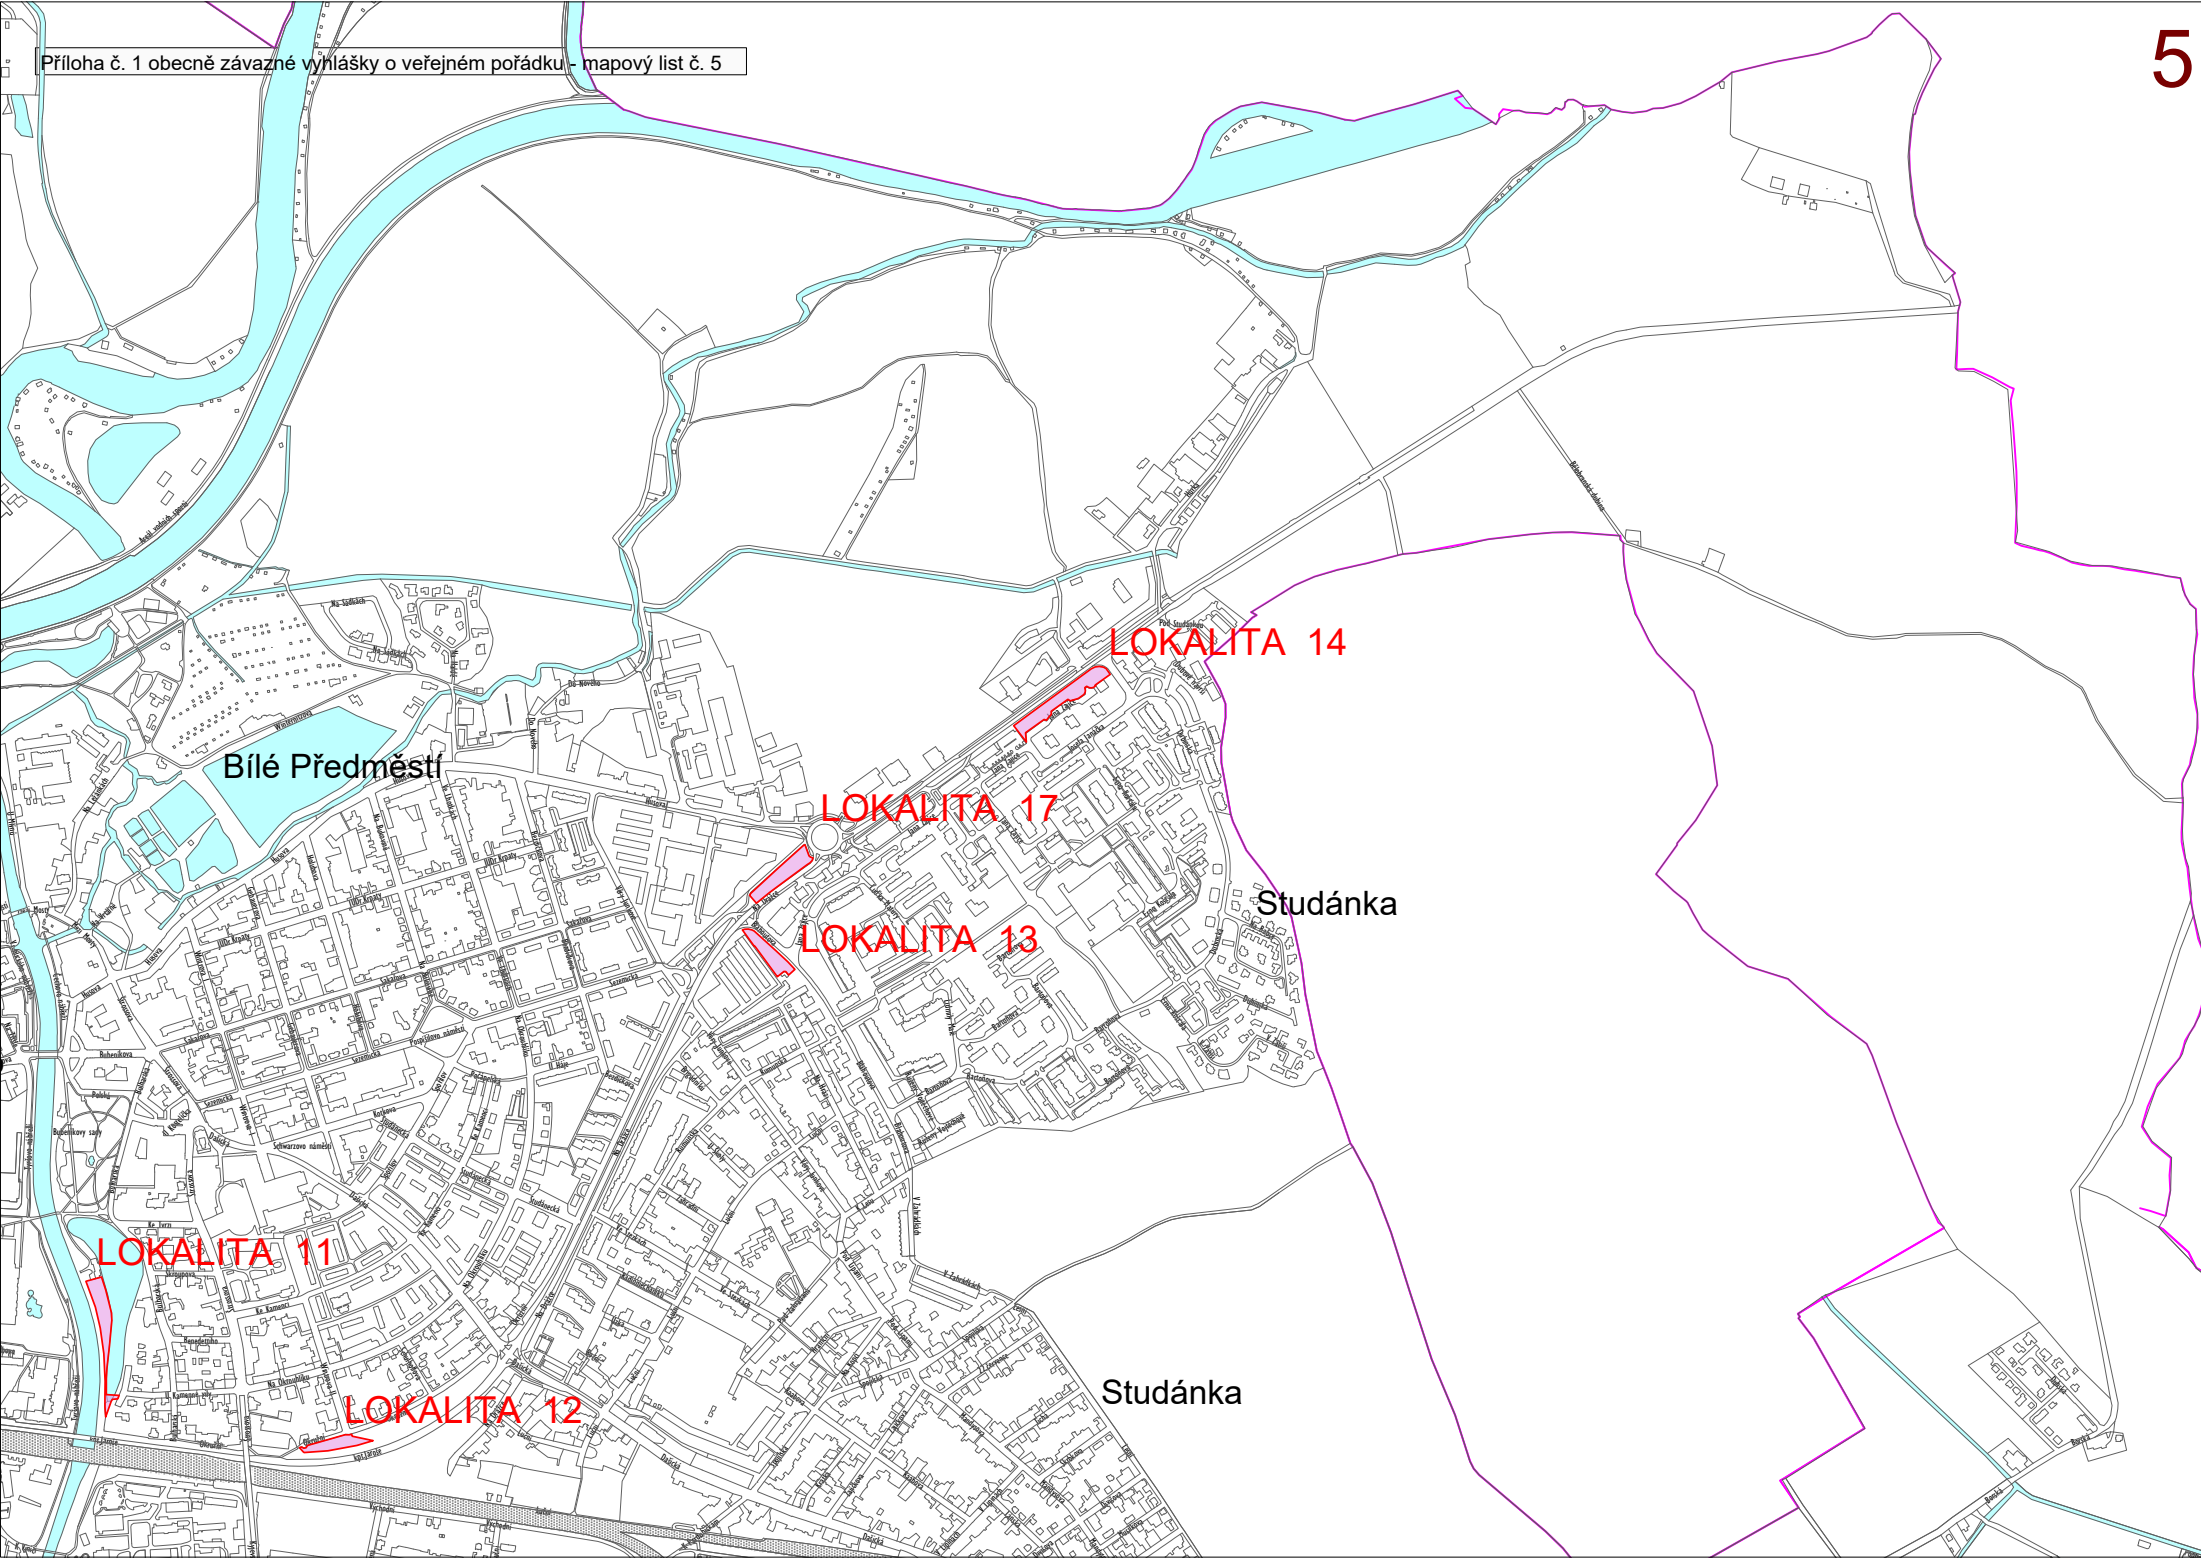

Ohrazenice

Trnová

LOKALITA 19

Cihelna

Polabiny

LOKALITA 4

Bílé Předměstí

Staré Město

Zelené Předměstí

LOKALITA 1

LOKALITA 2

Svítkov

Zelené Předměstí

Svítkov

LOKALITA 8

Popkovice

Nové Jesenčany

Dražkovice

LOKALITA 6

LOKALITA 11

LOKALITA 22

LOKALITA 21

LOKALITA 12

Zelené Předměstí

Pardubičky

LOKALITA 9

Nemošice

Dražkovice

Studánka

Staročernsko

LOKALITA 10

Černá za Bory