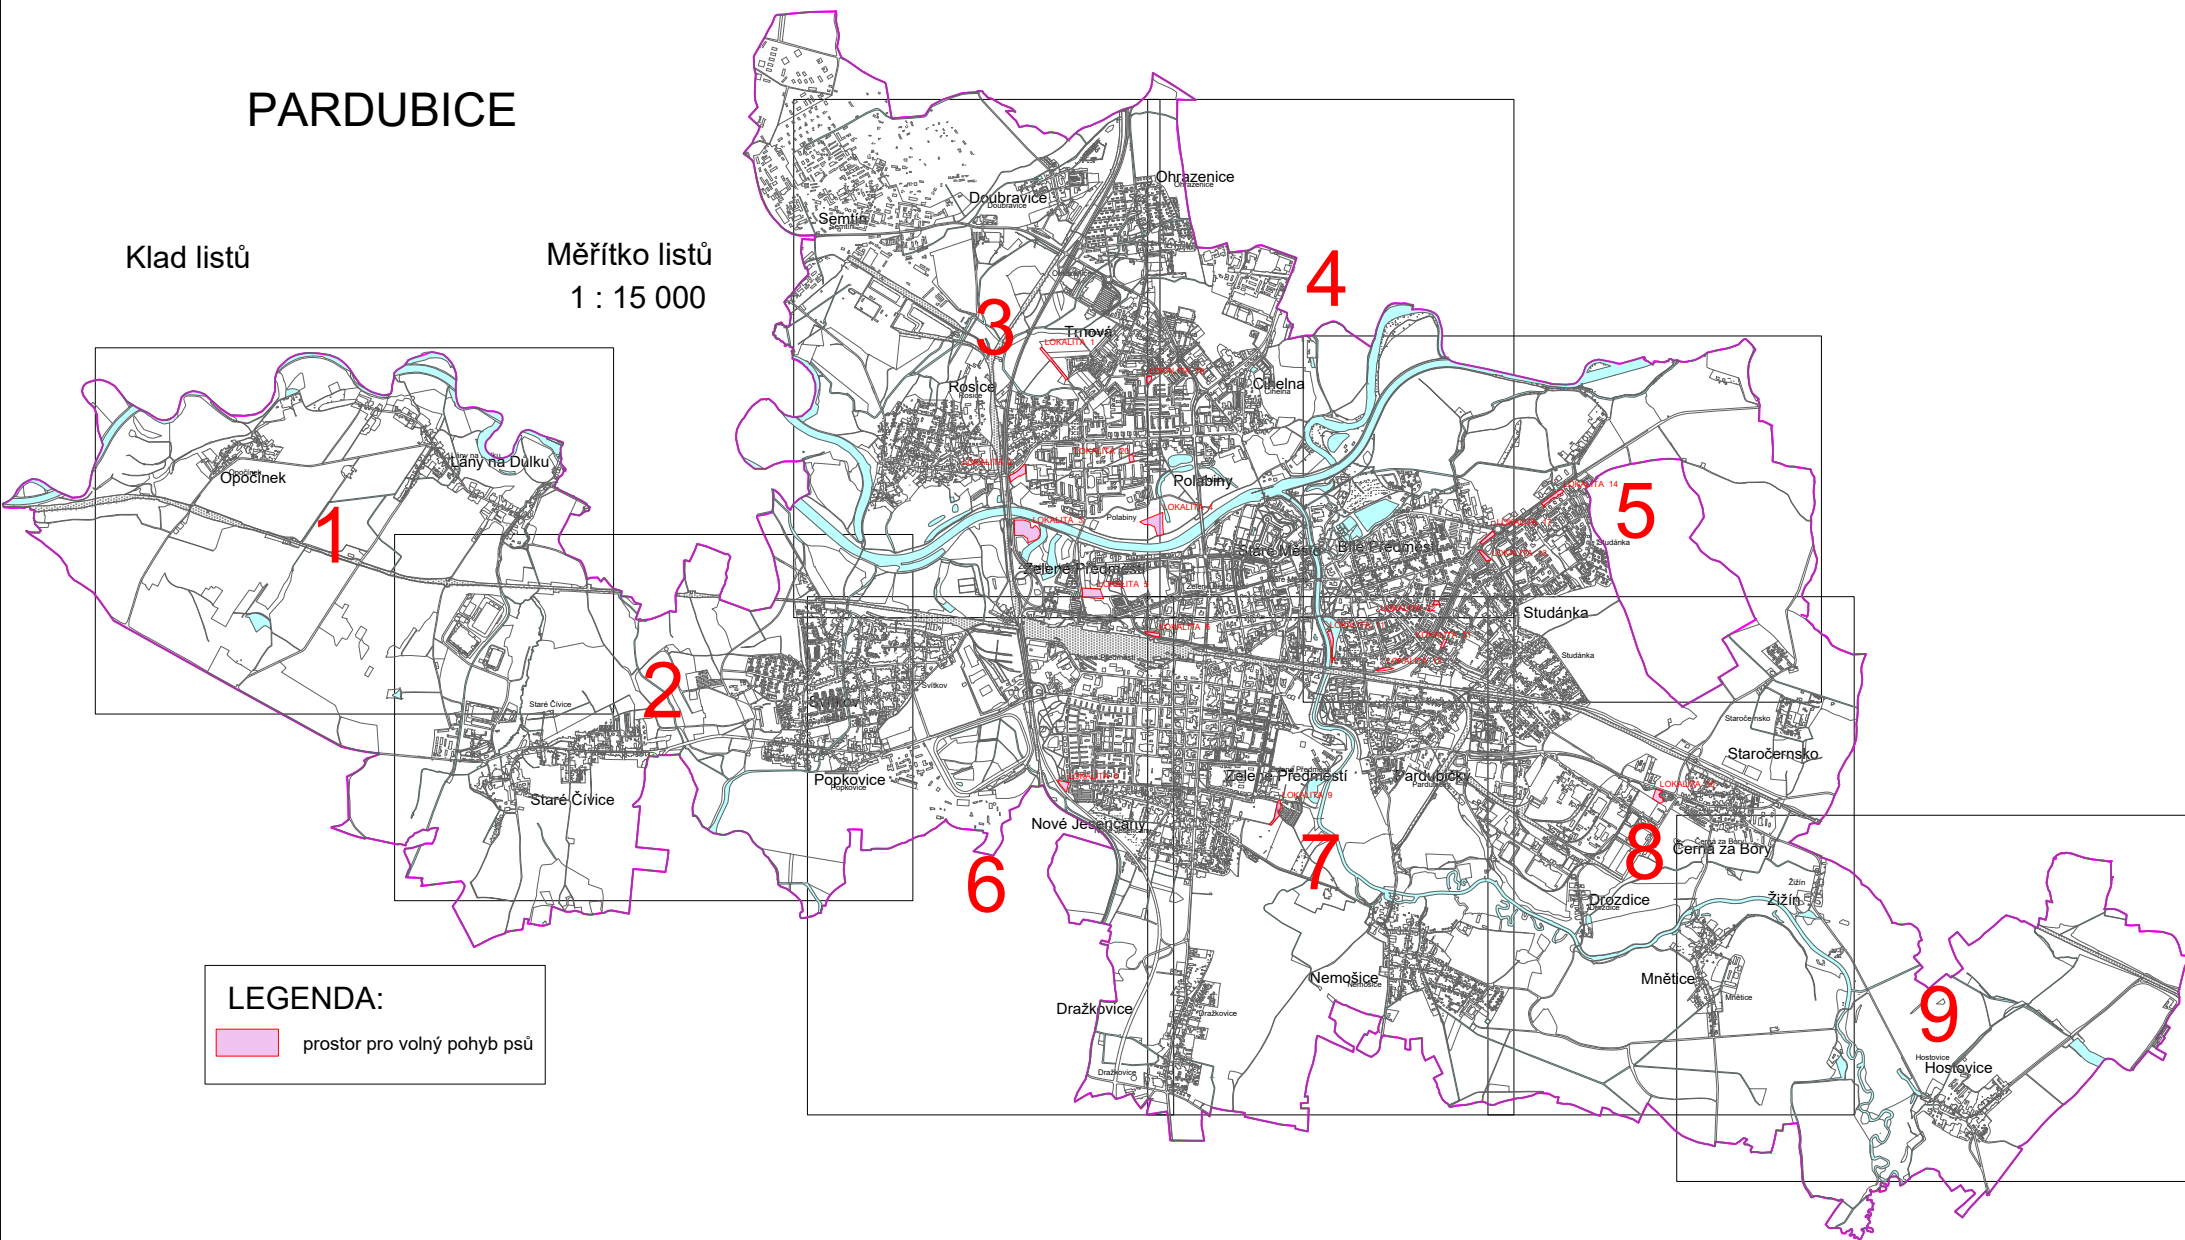

## LEGENDA:

 prostor pro volný pohyb psů

Opochínek

Lány na Důlku

Semtín

Doubravice

Ohrazenice

Trnová

Rosice

Polabiny

Zelené Předměstí

LOKALITA 1

LOKALITA 2

LOKALITA 20

LOKALITA 3

LOKALITA 5

Nové Jesenčany

Dražkovice

LOKALITA 6

LOKALITA 11

LOKALITA 22

LOKALITA 21

LOKALITA 12

Zelené Předměstí

Pardubičky

LOKALITA 9

Nemošice

Dražkovice

Studánka

Staročernsko

LOKALITA 10

Černá za Bory