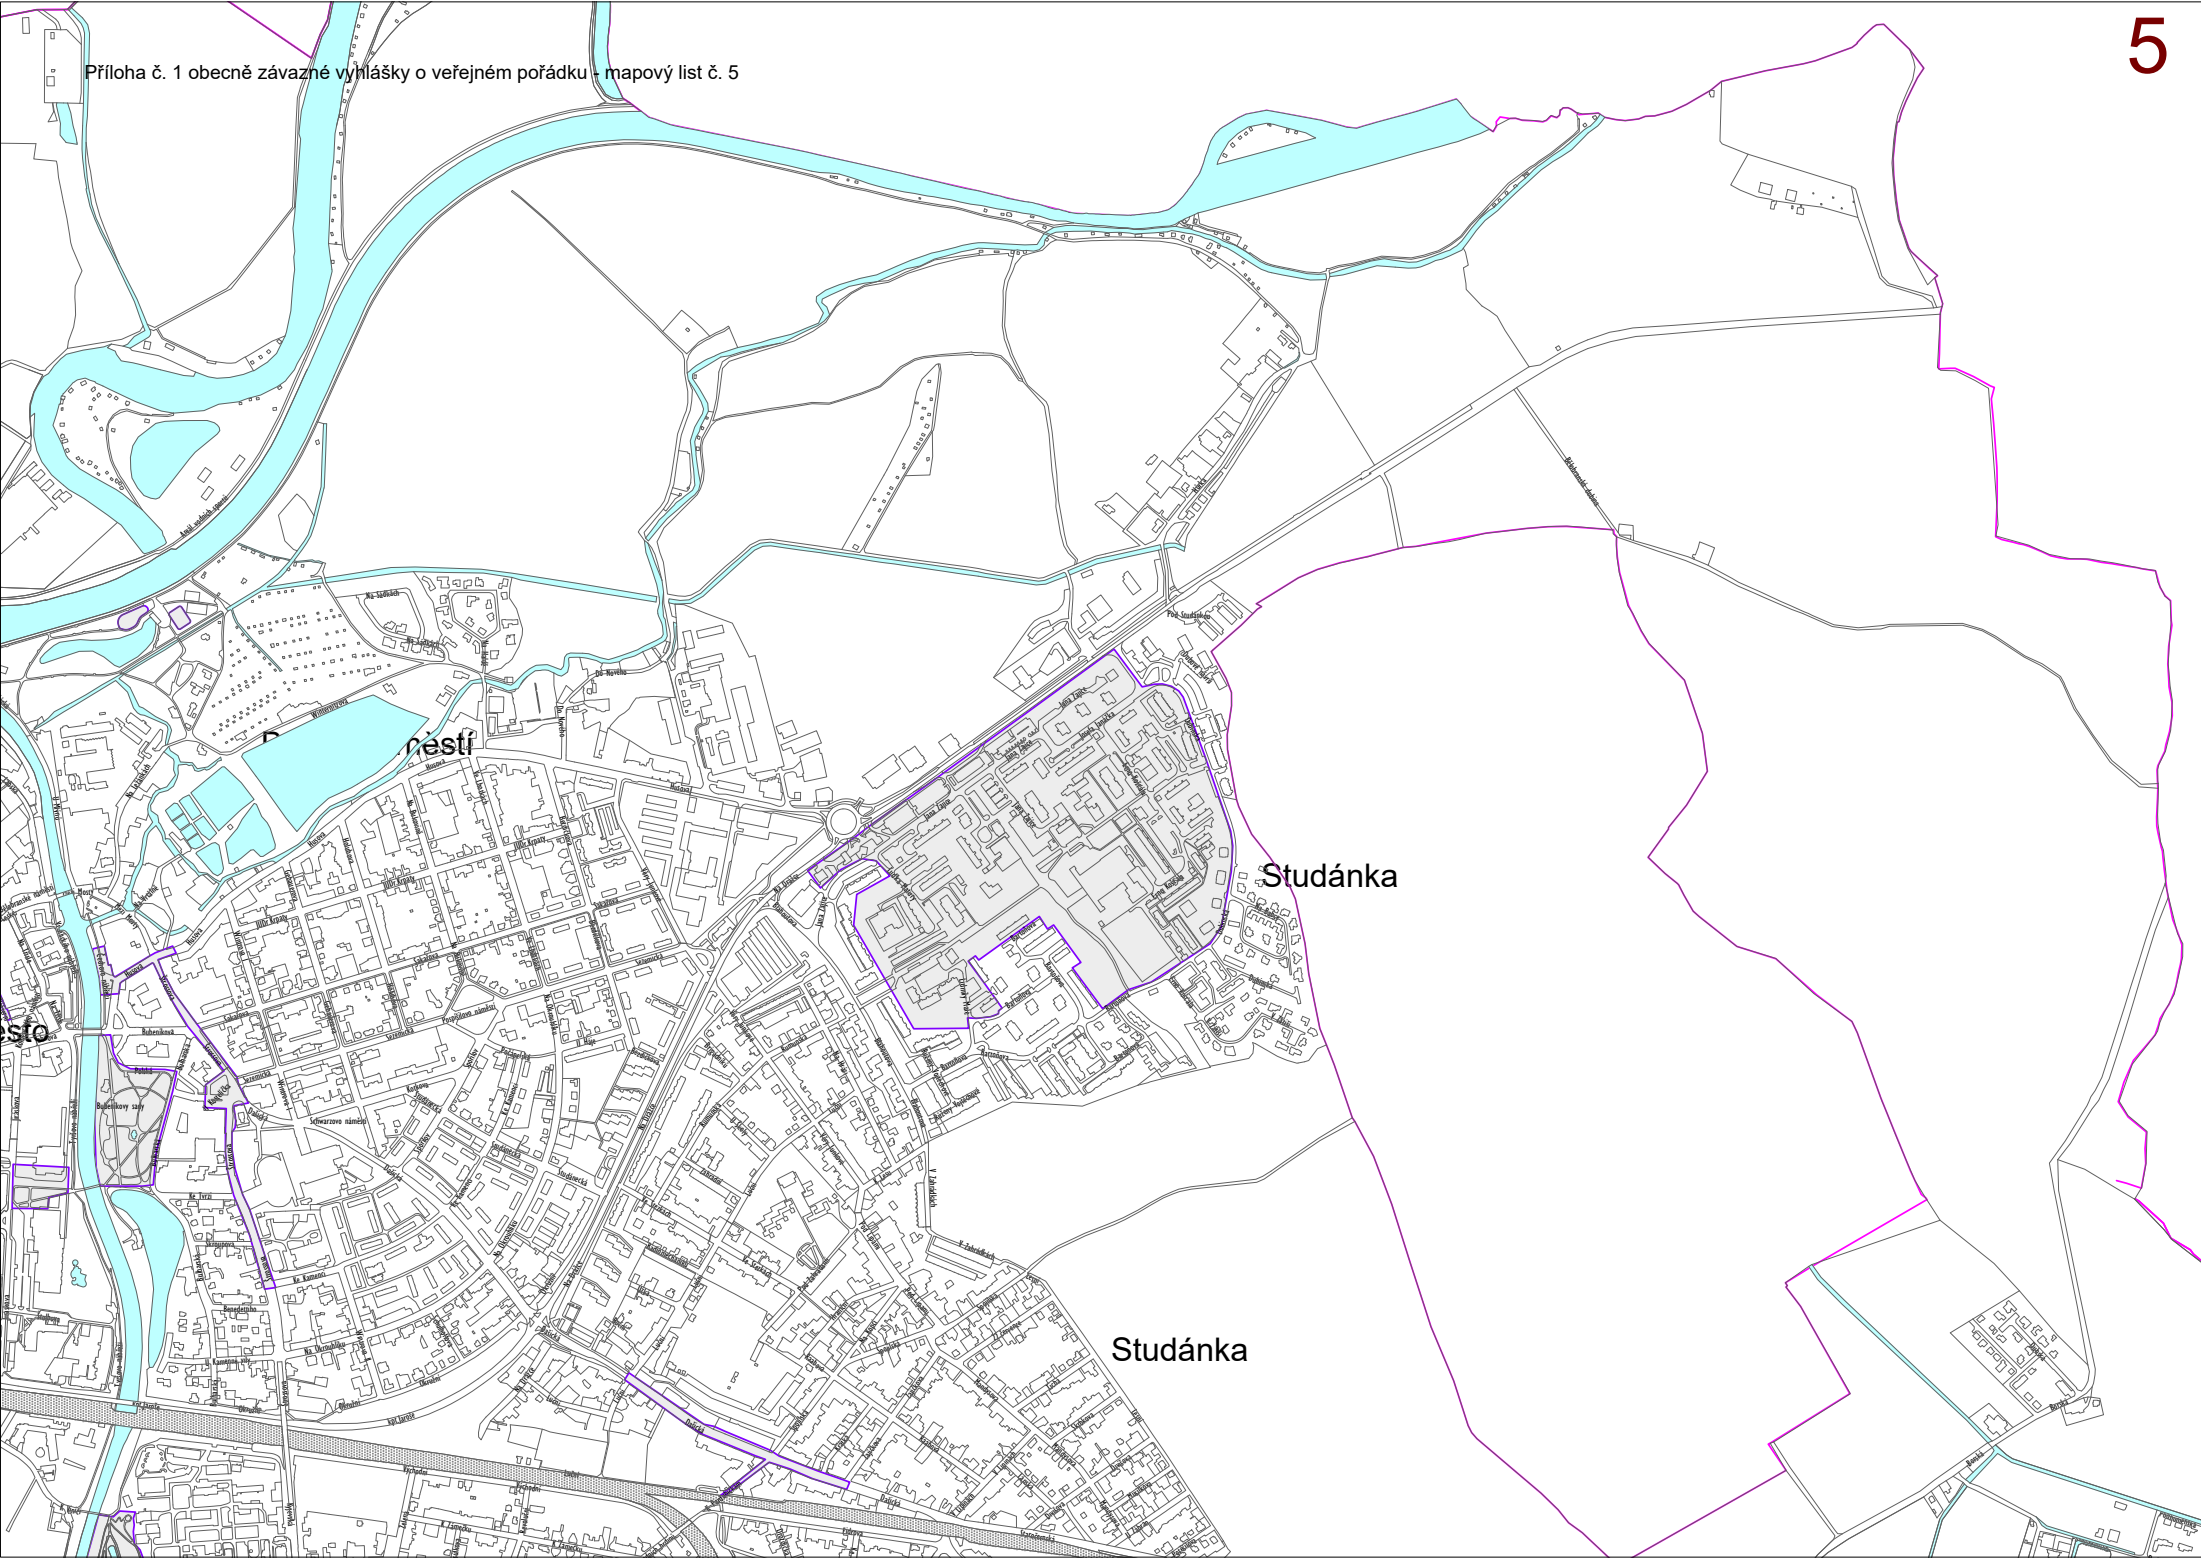

Popkovice

Ohrazenice

Trnová

Cihelna

Polabiny

Bílé Předměstí

Zelene Předměstí

Staré Město

Příloha č. 5 obecně závazné vyhlášky o veřejném pořádku - mapový list č. 5

Svítkov

Zelené Předměstí

Nové Jesenčany

Draž

dvíce

Zelené Předměstí

Pardubičky

**Žižín**

**Mnětice**

**Hostovice**