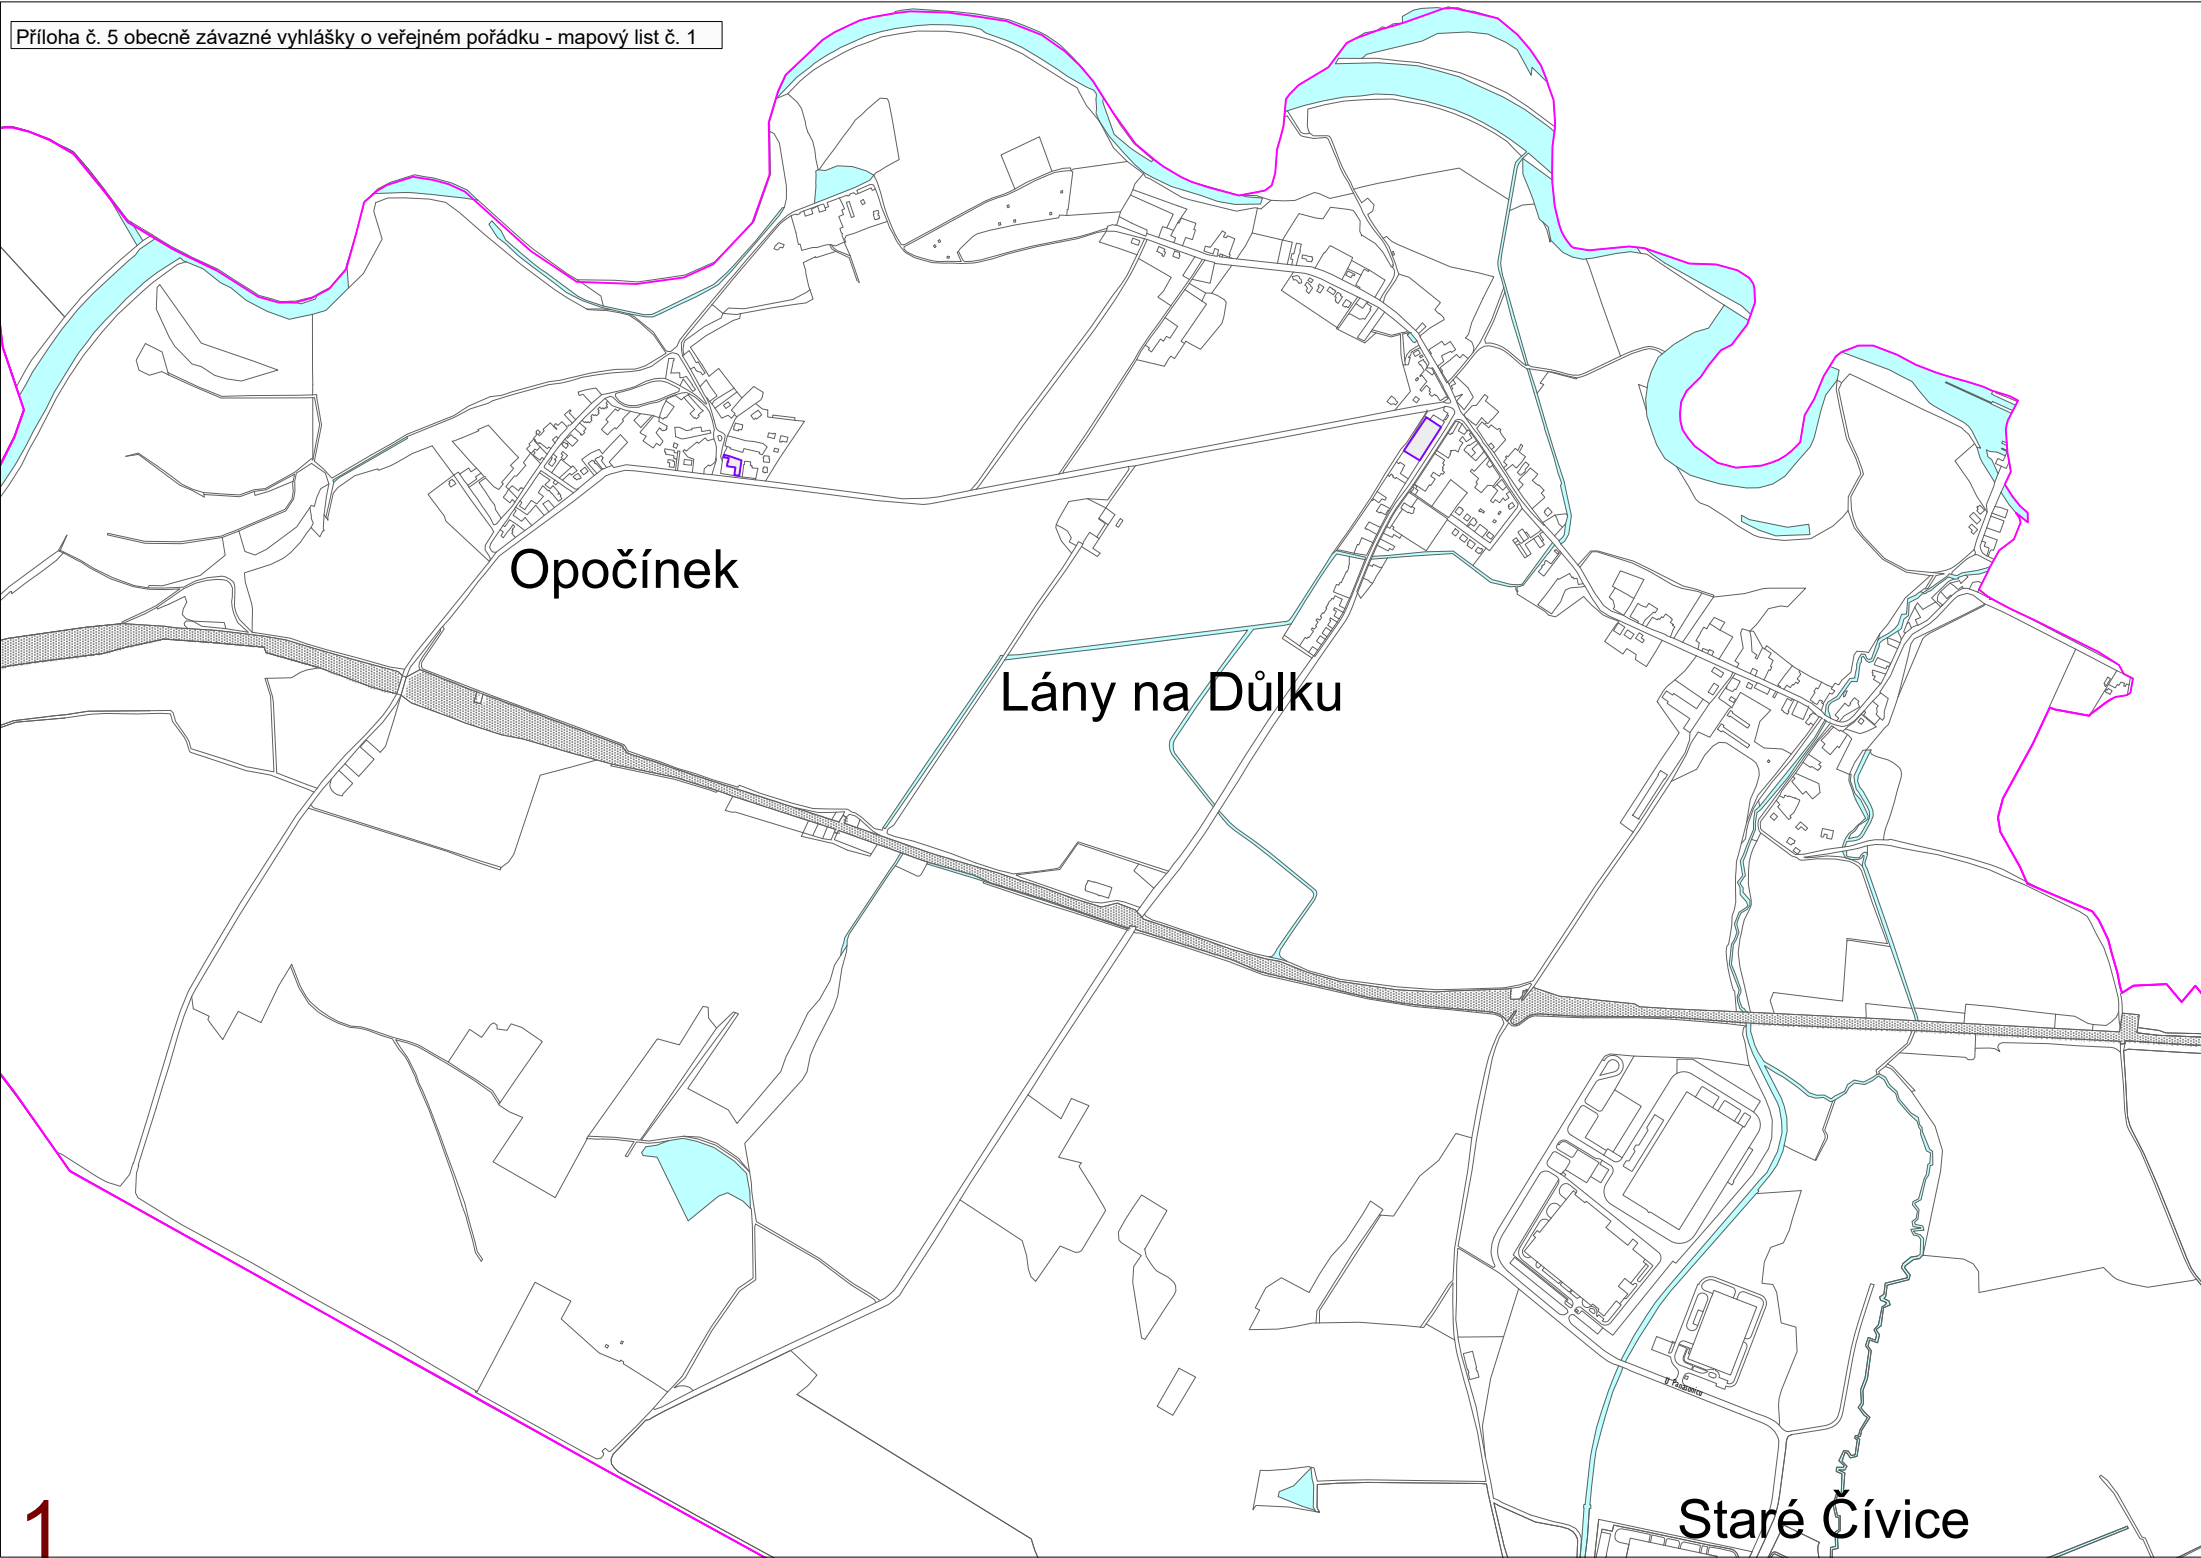

Příloha č. 5 obecně závazné vyhlášky o veřejném pořádku  
Vymezení veřejných prostranství, ve kterých je zakázána konzumace alkoholických nápojů

## KONZUMACE ALKOHOLU

Klad listů

Měřítko listů  
1 : 15 000

Opočíněk

Lány na Důlku

Staré Čívce

Staré Čívce

Svítkov

Příloha č. 5 obecně závazné vyhlášky o veřejném pořádku - mapový list č. 5

Svítkov

Zelené Předměstí

Nové Jesenčany

Draž

dvíce

Zelené Předměstí

Pardubičky

**Žižín**

**Mnětice**

**Hostovice**