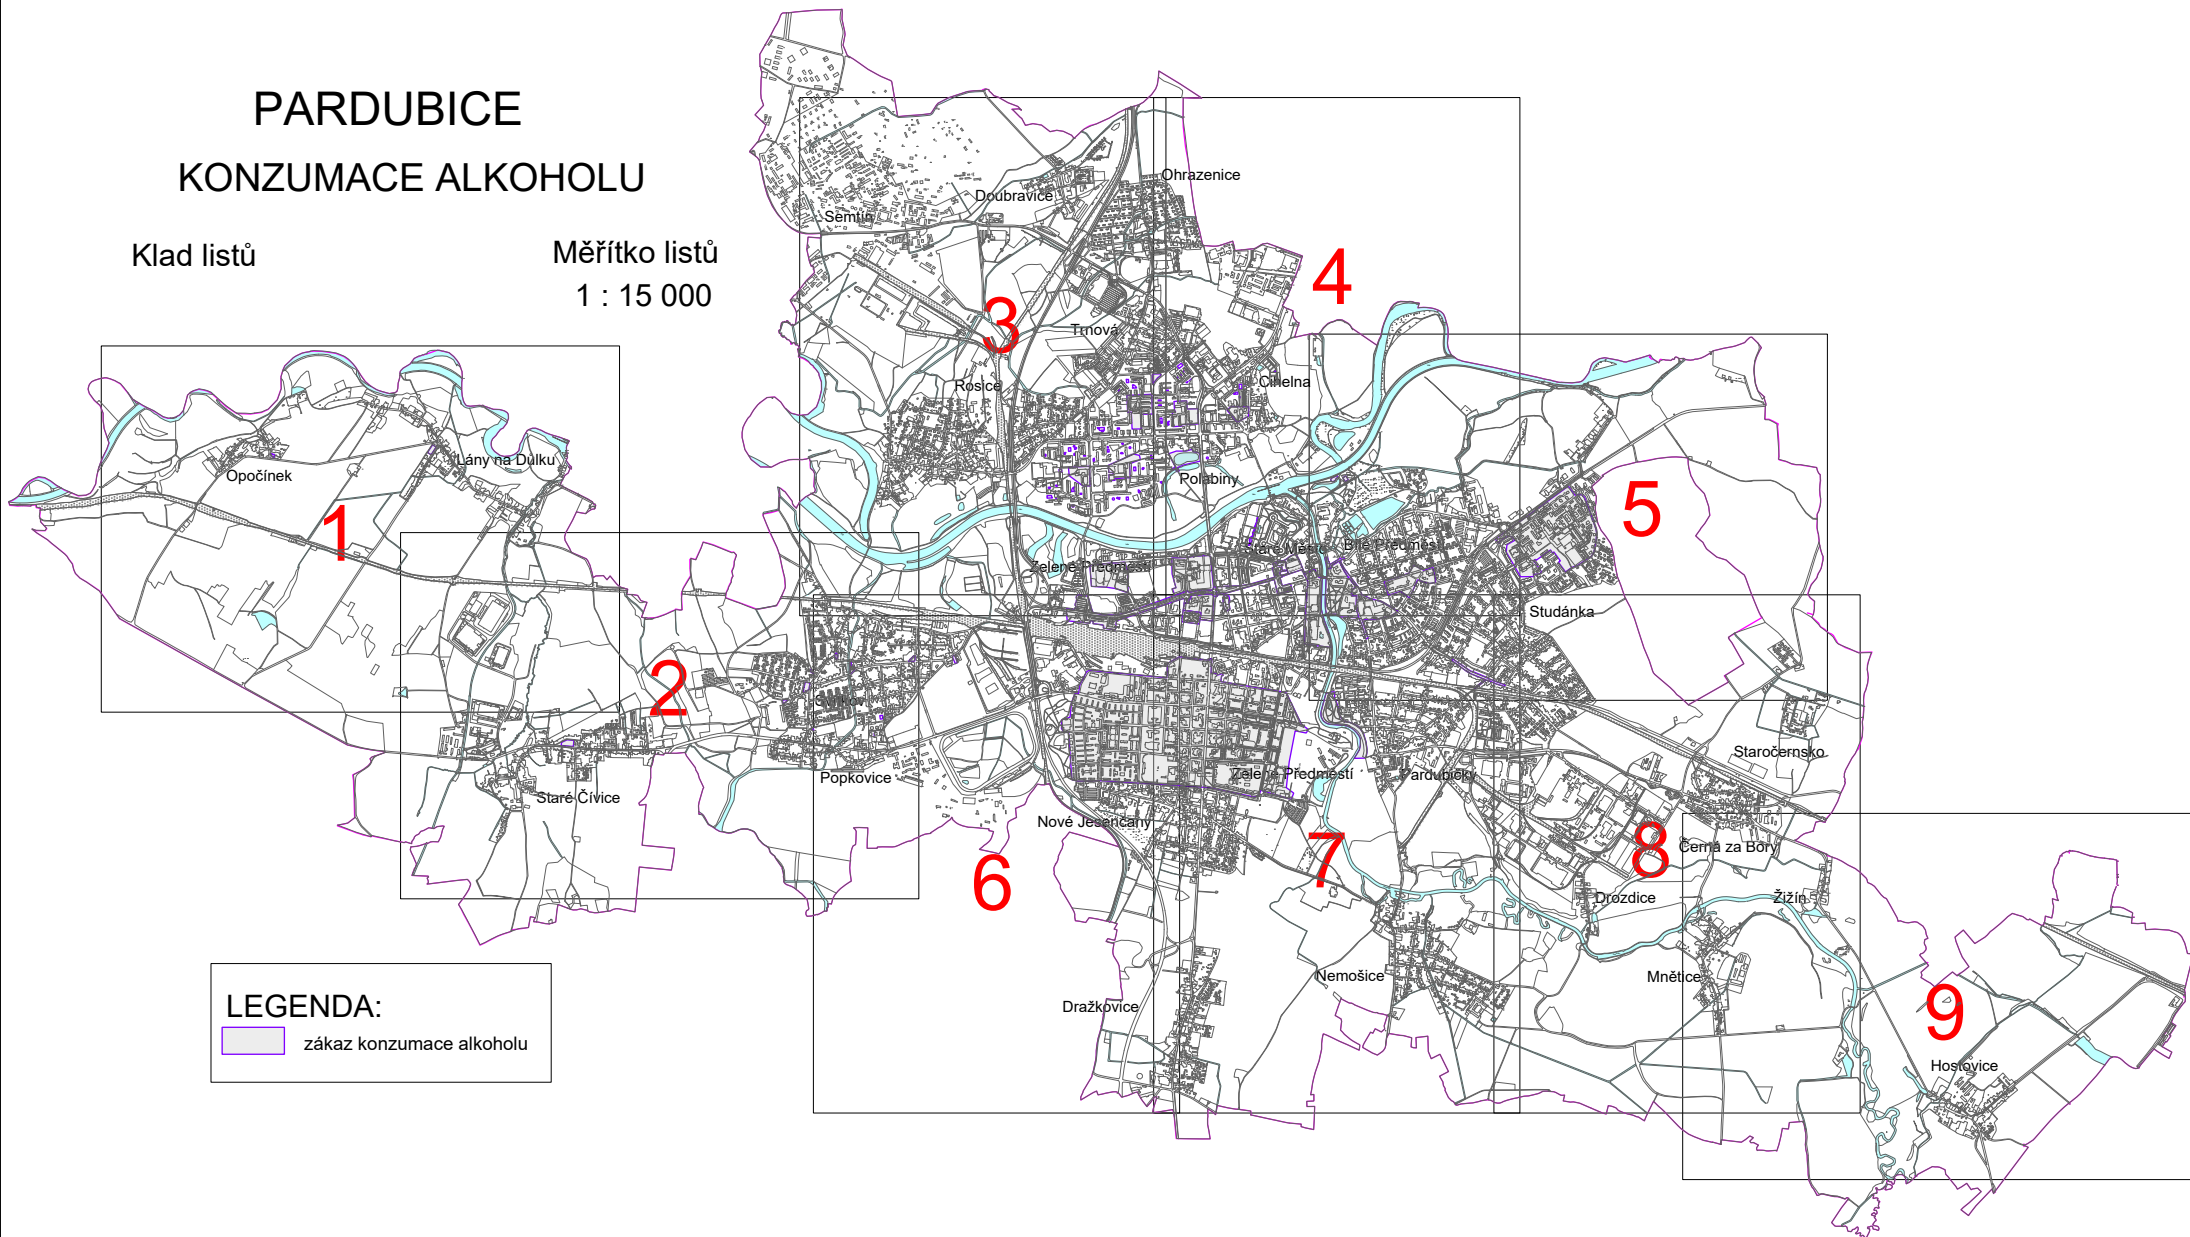

Příloha č. 5 obecně závazné vyhlášky o veřejném pořádku
Vymezení veřejných prostranství, ve kterých je zakázána konzumace alkoholických nápojů

PARDUBICE

KONZUMACE ALKOHOLU

Klad listů

Měřítko listů
1 : 15 000