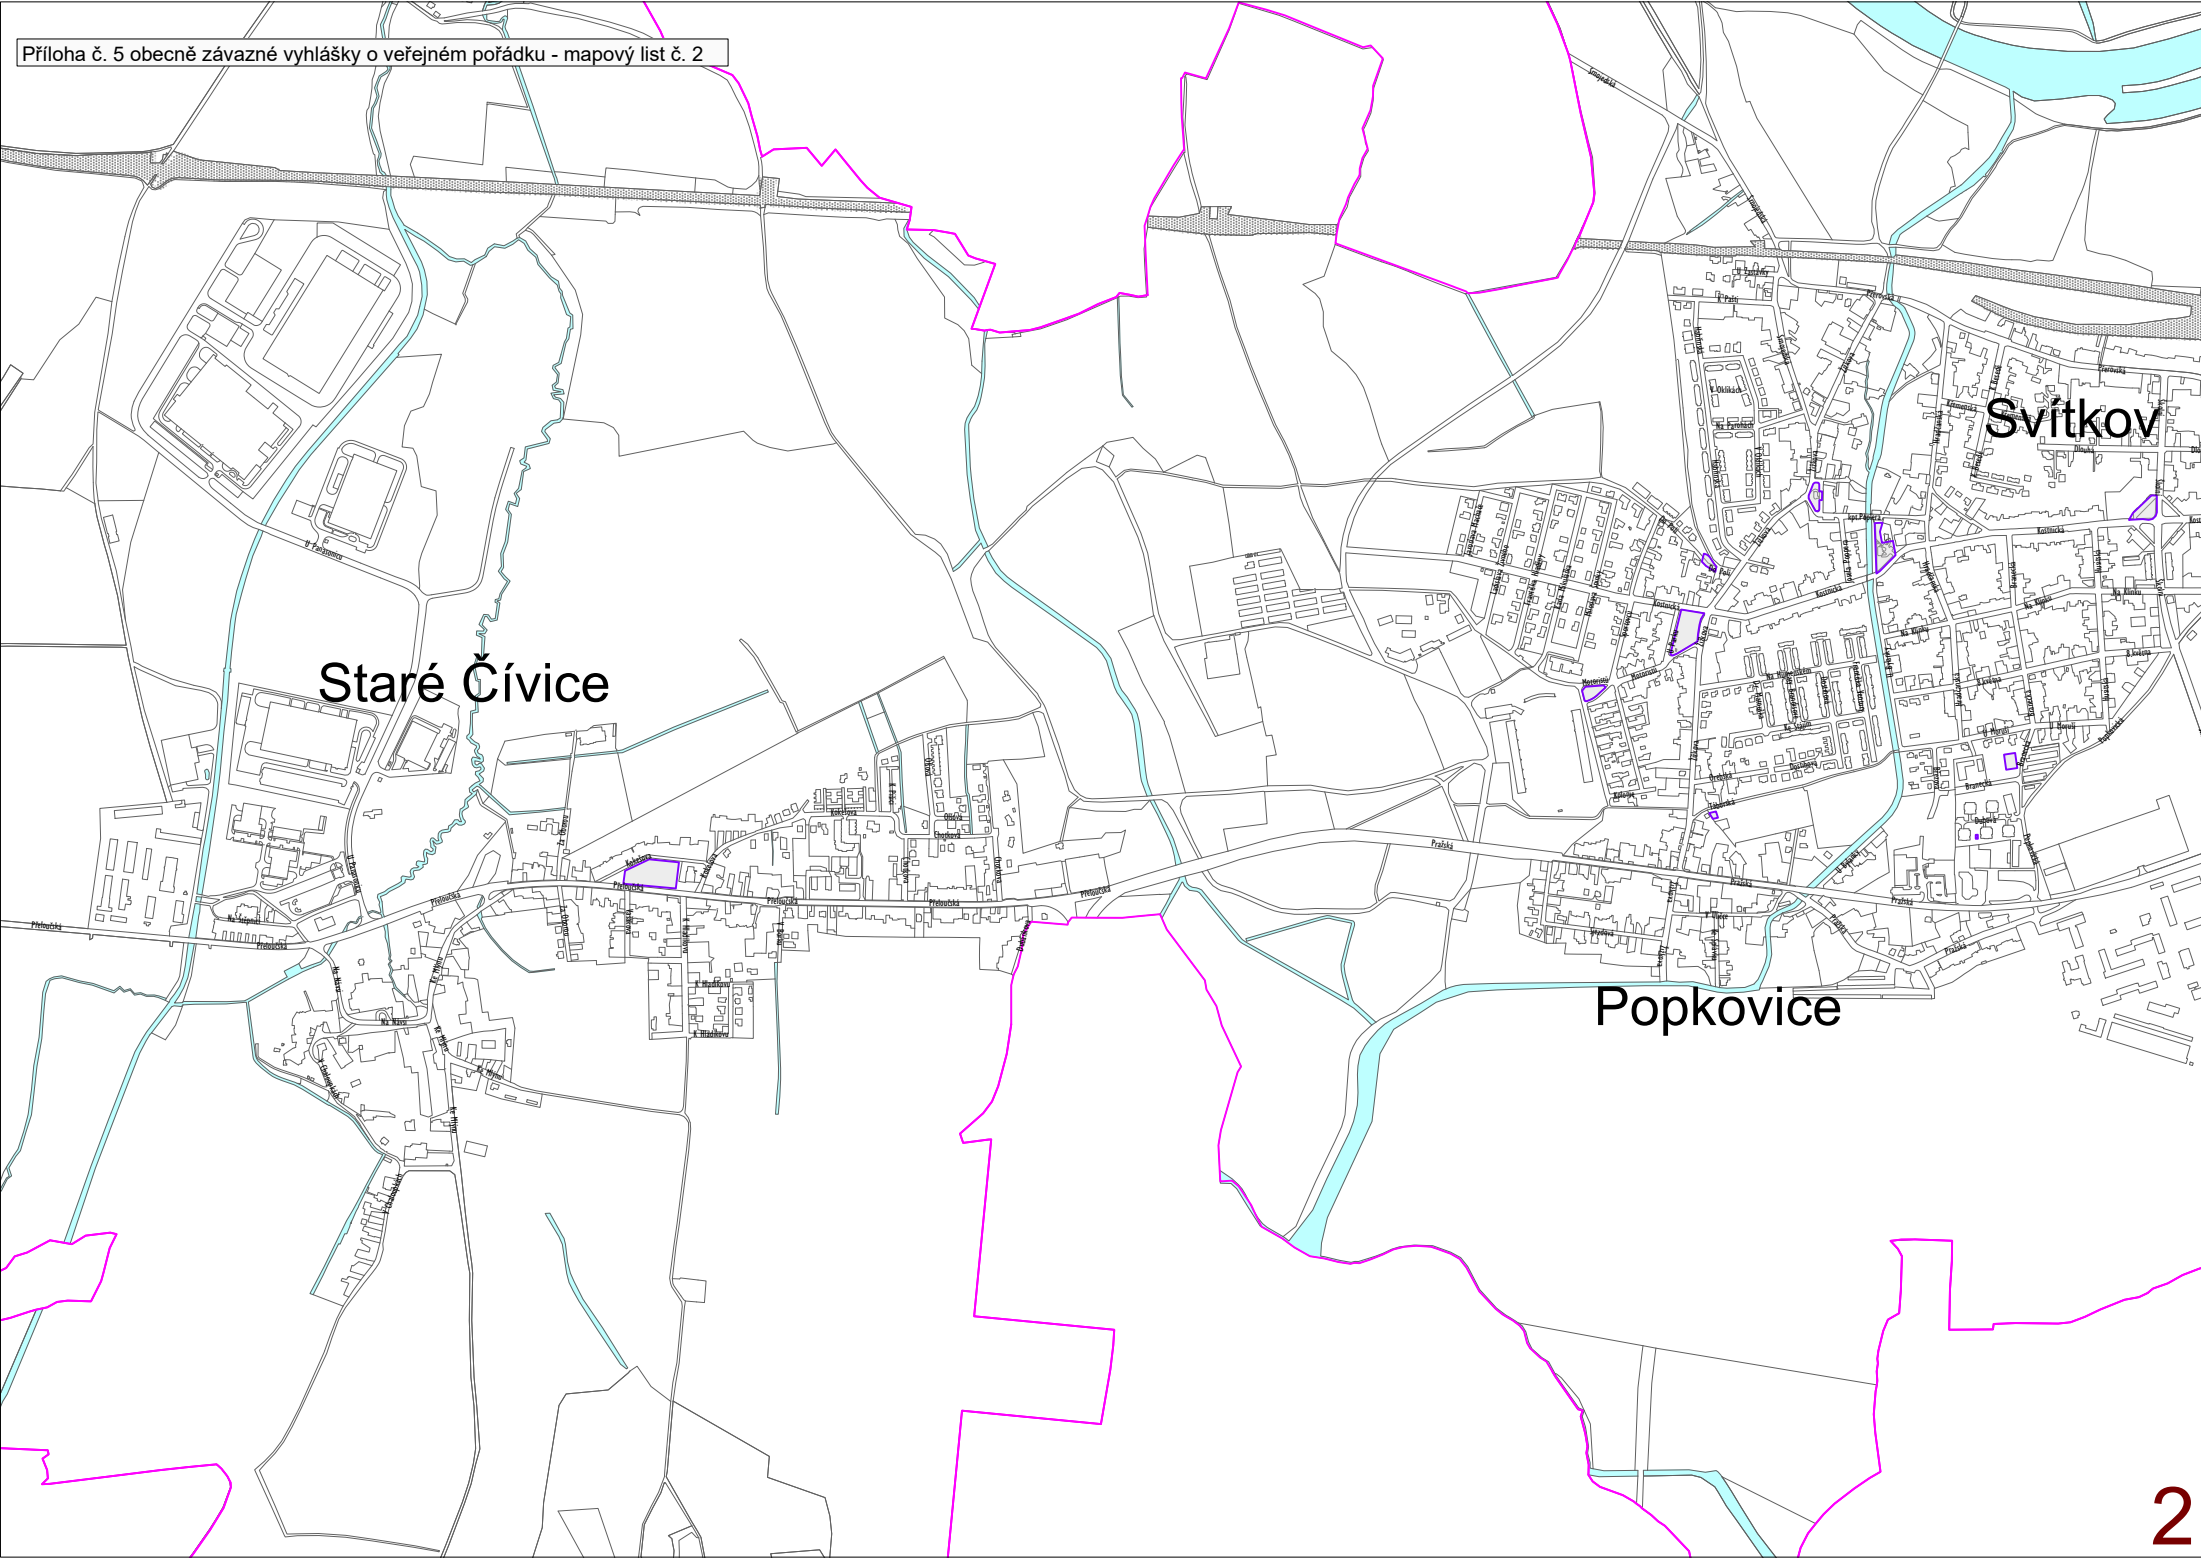

## KONZUMACE ALKOHOLU

Klad listů

Měřítko listů  
1 : 15 000

Opočíněk

Lány na Důlku

Staré Čívce

Staré Čívce

Svítkov

Popkovice

Ohrazenice

Trnová

Cihelna

Polabiny

Bílé Předměstí

Zelene Předměstí

Staré Město

Příloha č. 5 obecně závazné vyhlášky o veřejném pořádku - mapový list č. 5

Svítkov

Zelené Předměstí

Nové Jesenčany

Draž

dvíce

Zelené Předměstí

Pardubičky

**Žižín**

**Mnětice**

**Hostovice**