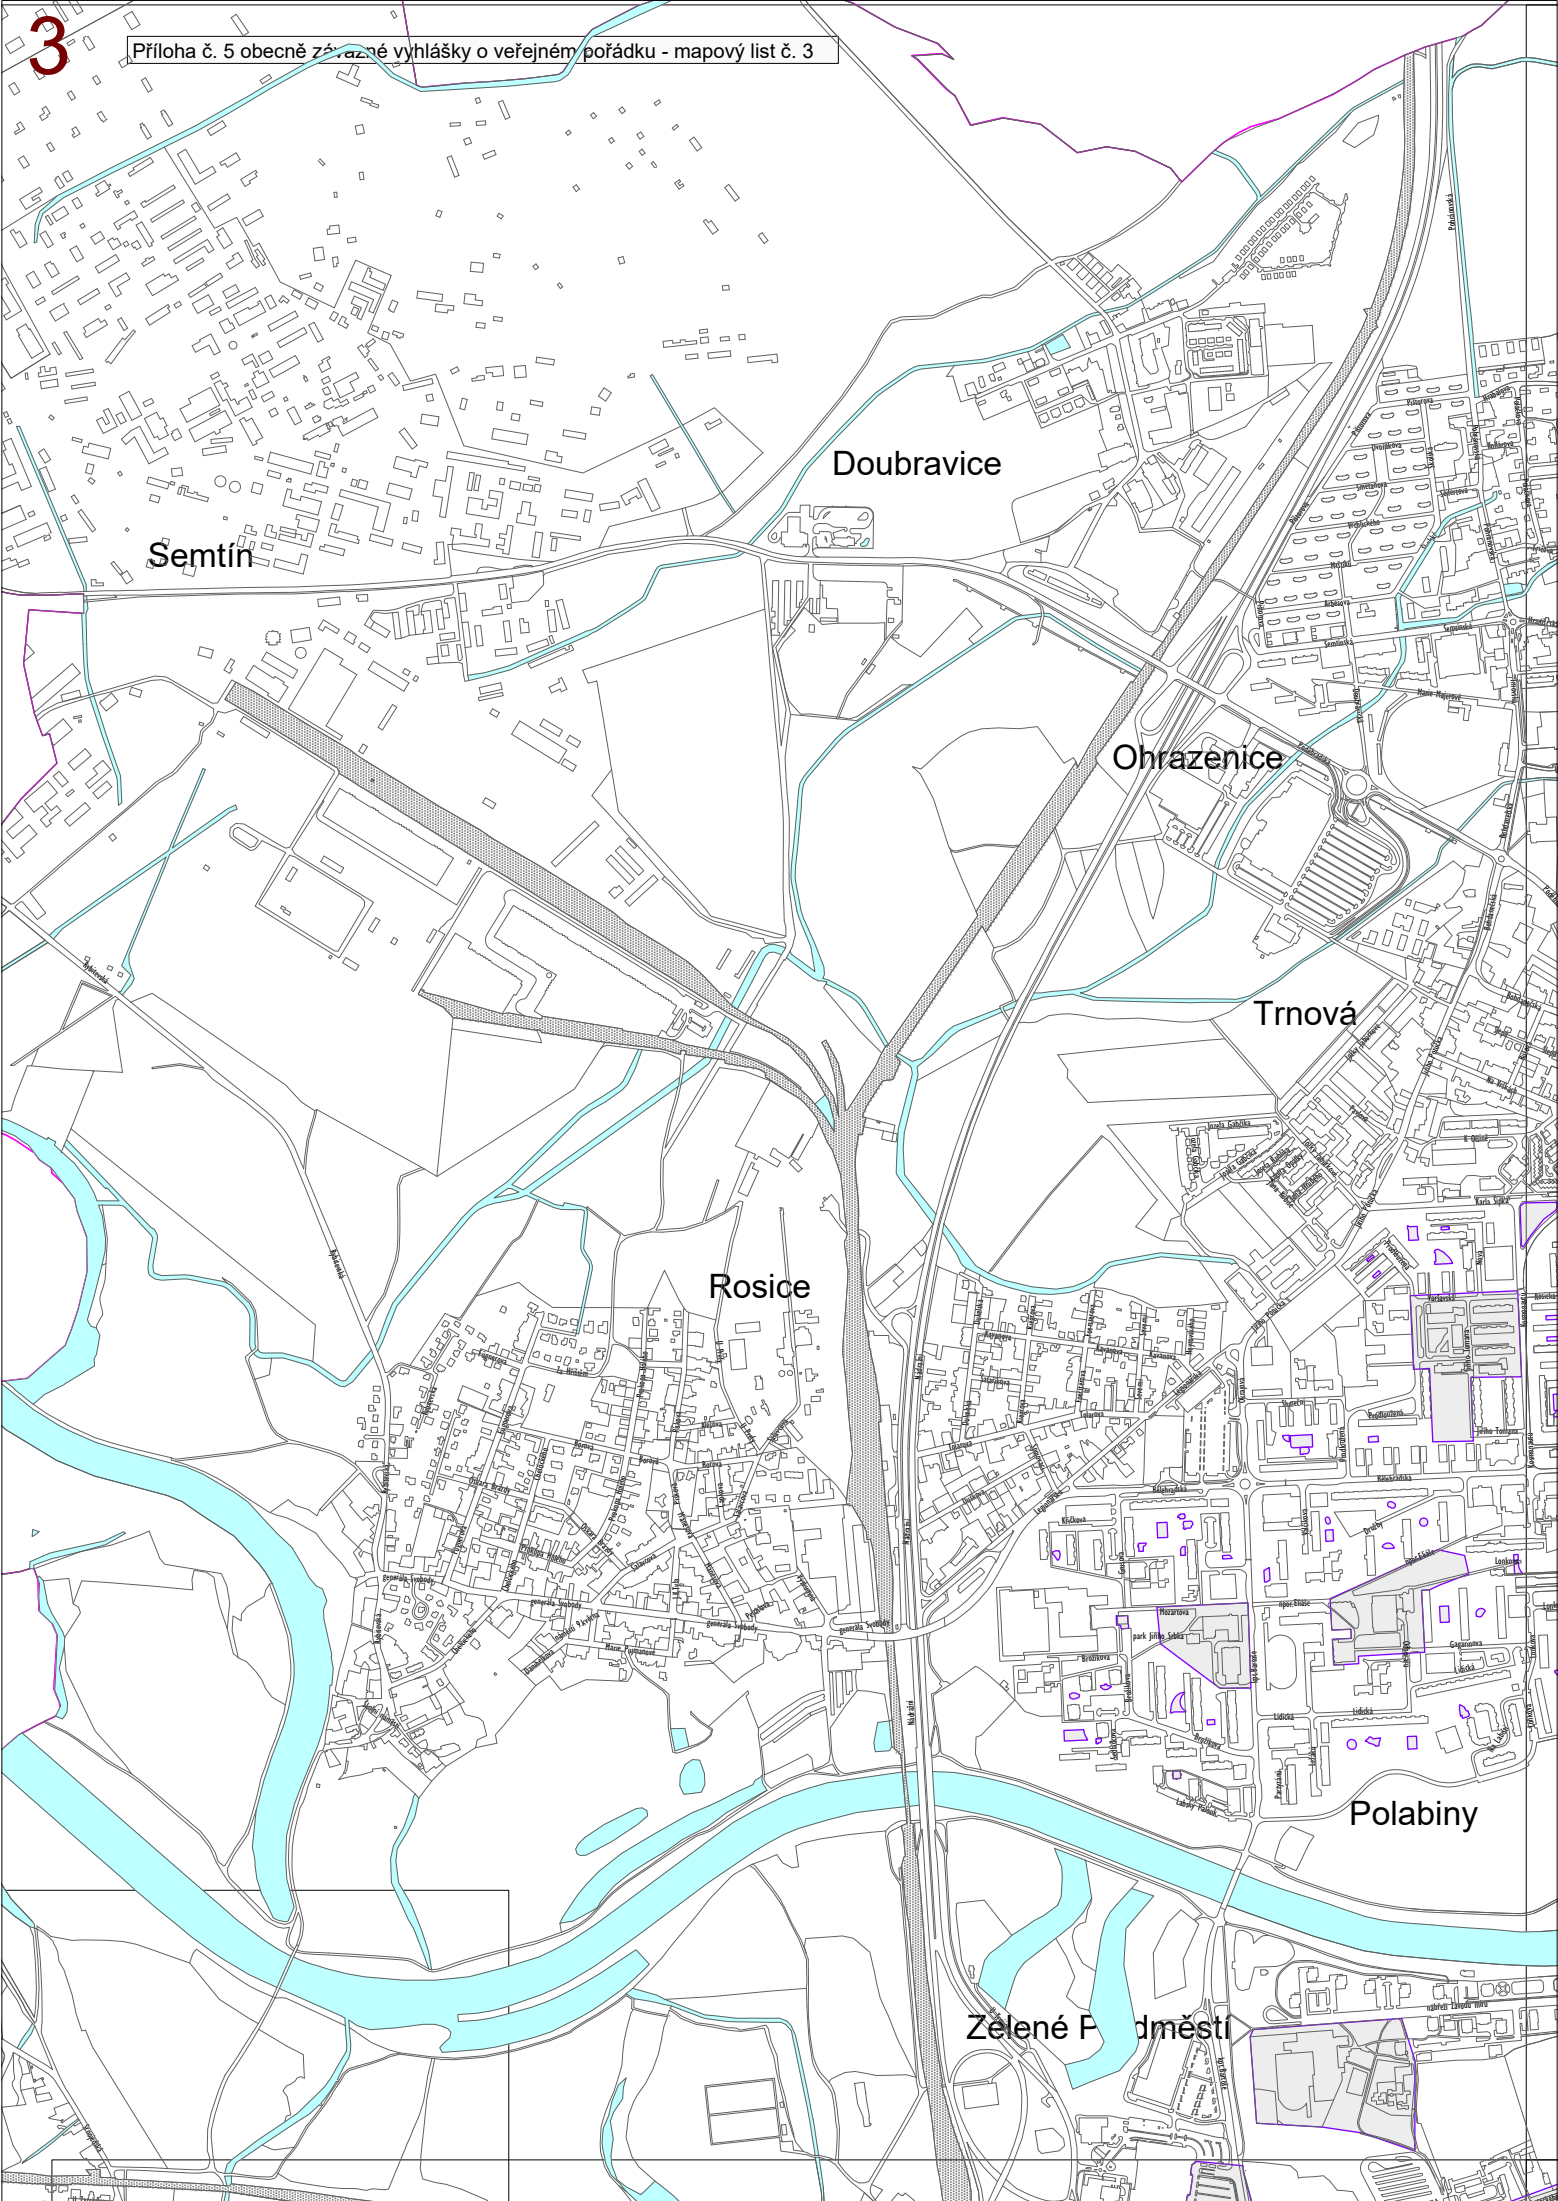

## KONZUMACE ALKOHOLU

Klad listů

Měřítko listů  
1 : 15 000

Opočíněk

Lány na Důlku

Staré Čívce

Staré Čívce

Svítkov

Popkovice

Ohrazenice

Trnová

Cihelna

Polabiny

Bílé Předměstí

Zelene Předměstí

Staré Město

Příloha č. 5 obecně závazné vyhlášky o veřejném pořádku - mapový list č. 5

Svítkov

Zelené Předměstí

Nové Jesenčany

Draž

dvíce

Zelené Předměstí

Pardubičky

**Žižín**

**Mnětice**

**Hostovice**