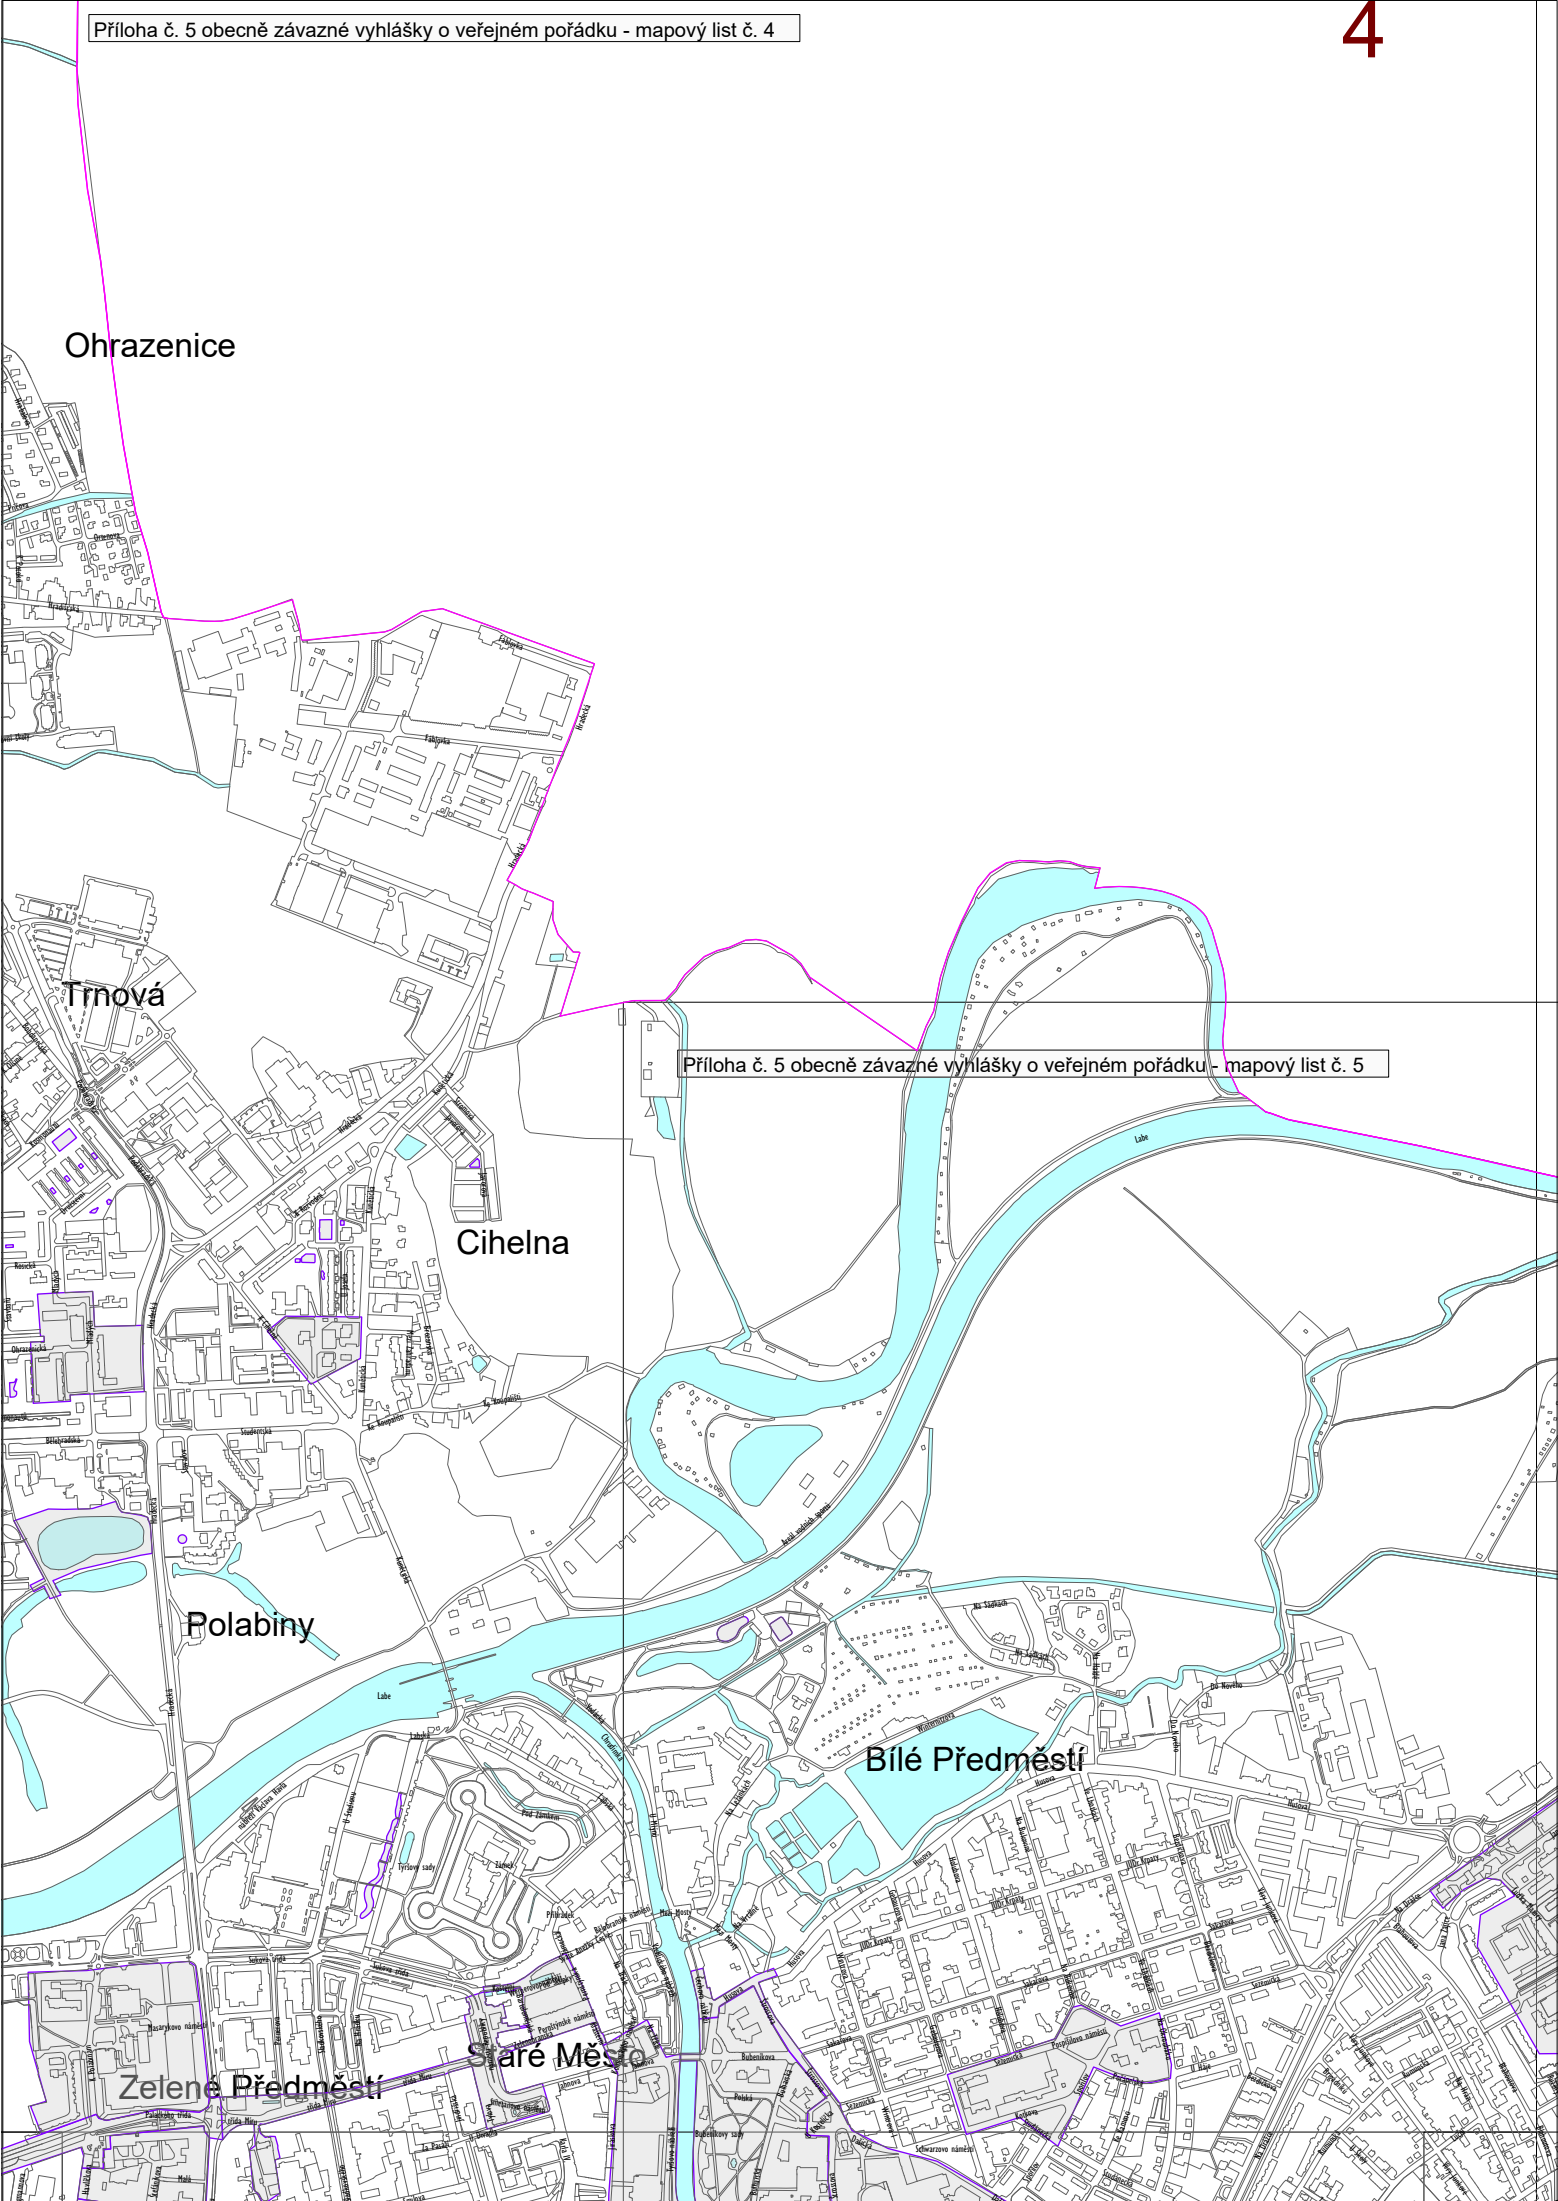

## KONZUMACE ALKOHOLU

Klad listů

Měřítko listů  
1 : 15 000

Opočíněk

Lány na Důlku

Staré Čívce

Staré Čívce

Svítkov

Popkovice

Ohrazenice

Trnová

Cihelna

Polabiny

Bílé Předměstí

Zelene Předměstí

Staré Město

Příloha č. 5 obecně závazné vyhlášky o veřejném pořádku - mapový list č. 5

Svítkov

Zelené Předměstí

Nové Jesenčany

Draž

dvíce

Zelené Předměstí

Pardubičky

**Žižín**

**Mnětice**

**Hostovice**