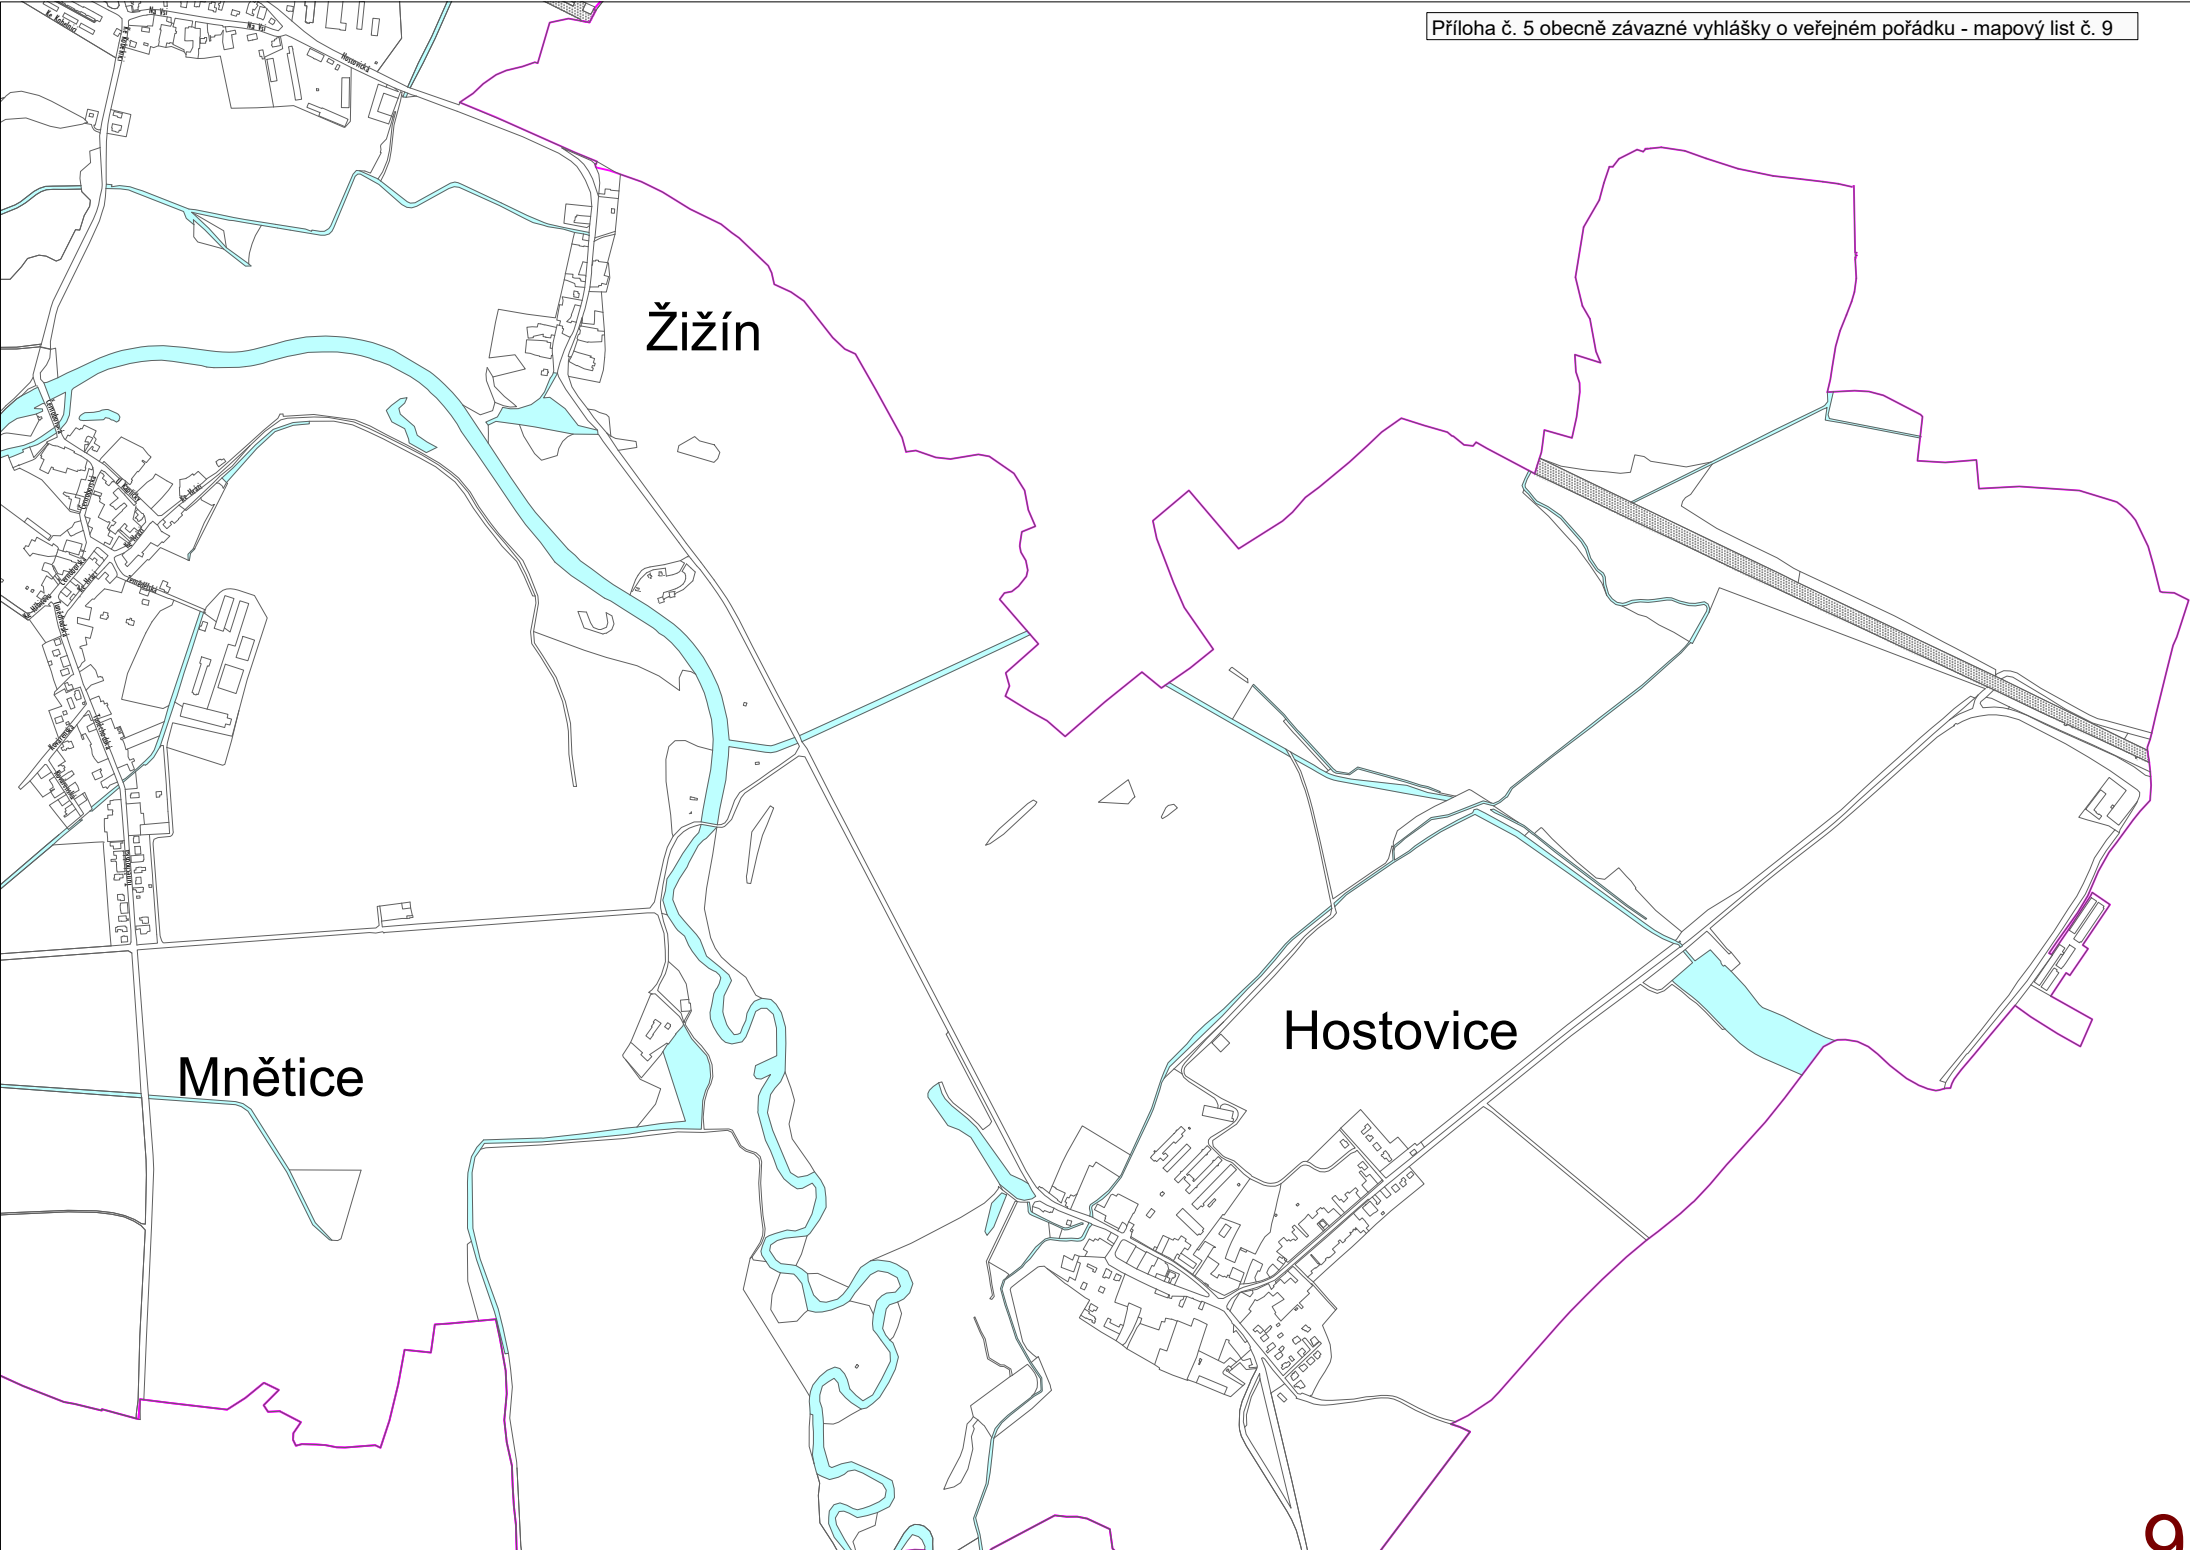

Popkovice

Ohrazenice

Trnová

Cihelna

Polabiny

Bílé Předměstí

Zelene Předměstí

Staré Město

Příloha č. 5 obecně závazné vyhlášky o veřejném pořádku - mapový list č. 5

Svítkov

Zelené Předměstí

Nové Jesenčany

Draž

dvíce

Zelené Předměstí

Pardubičky

Nemošice

Dražkovice

**Studánka**

**Staročernsko**

**Černá za Bory**

**Drozdice**

**Žižín**

**Mnětice**

**Žižín**

**Mnětice**

**Hostovice**