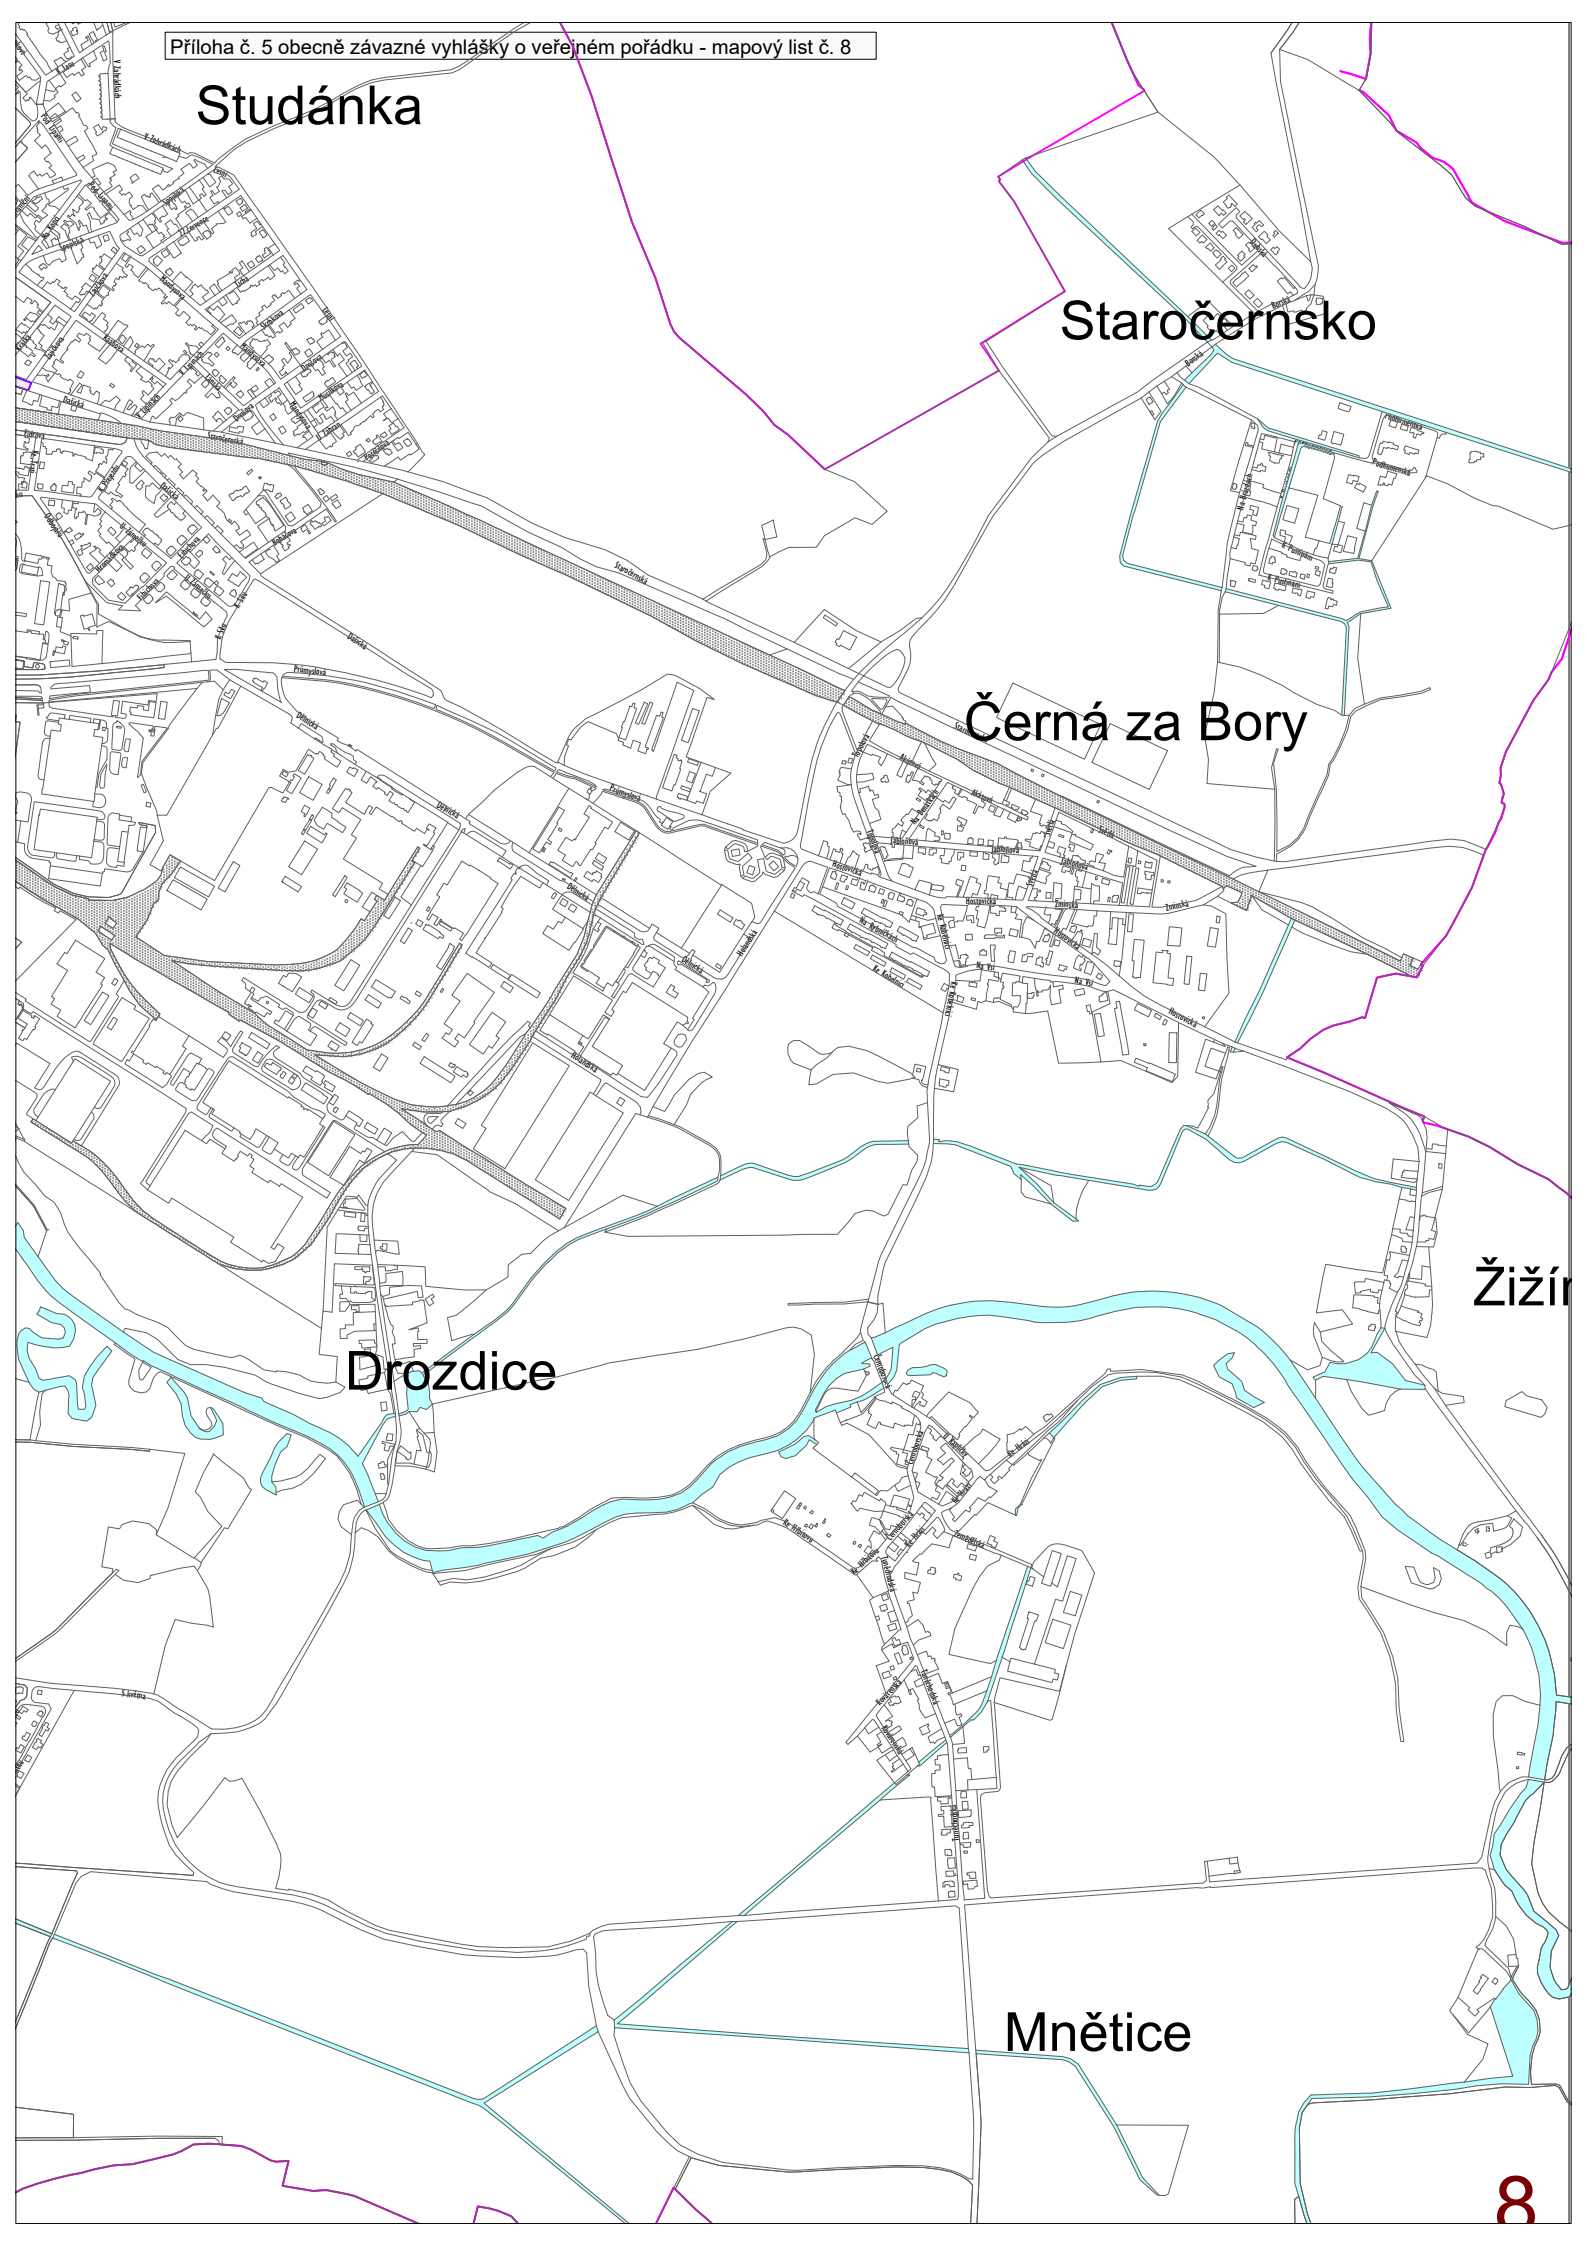

Popkovice

Ohrazenice

Trnová

Cihelna

Polabiny

Bílé Předměstí

Zelene Předměstí

Staré Město

Příloha č. 5 obecně závazné vyhlášky o veřejném pořádku - mapový list č. 5

Svítkov

Zelené Předměstí

Nové Jesenčany

Draž

dvíce

Zelené Předměstí

Pardubičky

Nemošice

Dražkovice

**Studánka**

**Staročernsko**

**Černá za Bory**

**Drozdice**

**Žižín**

**Mnětice**

**Žižín**

**Mnětice**

**Hostovice**