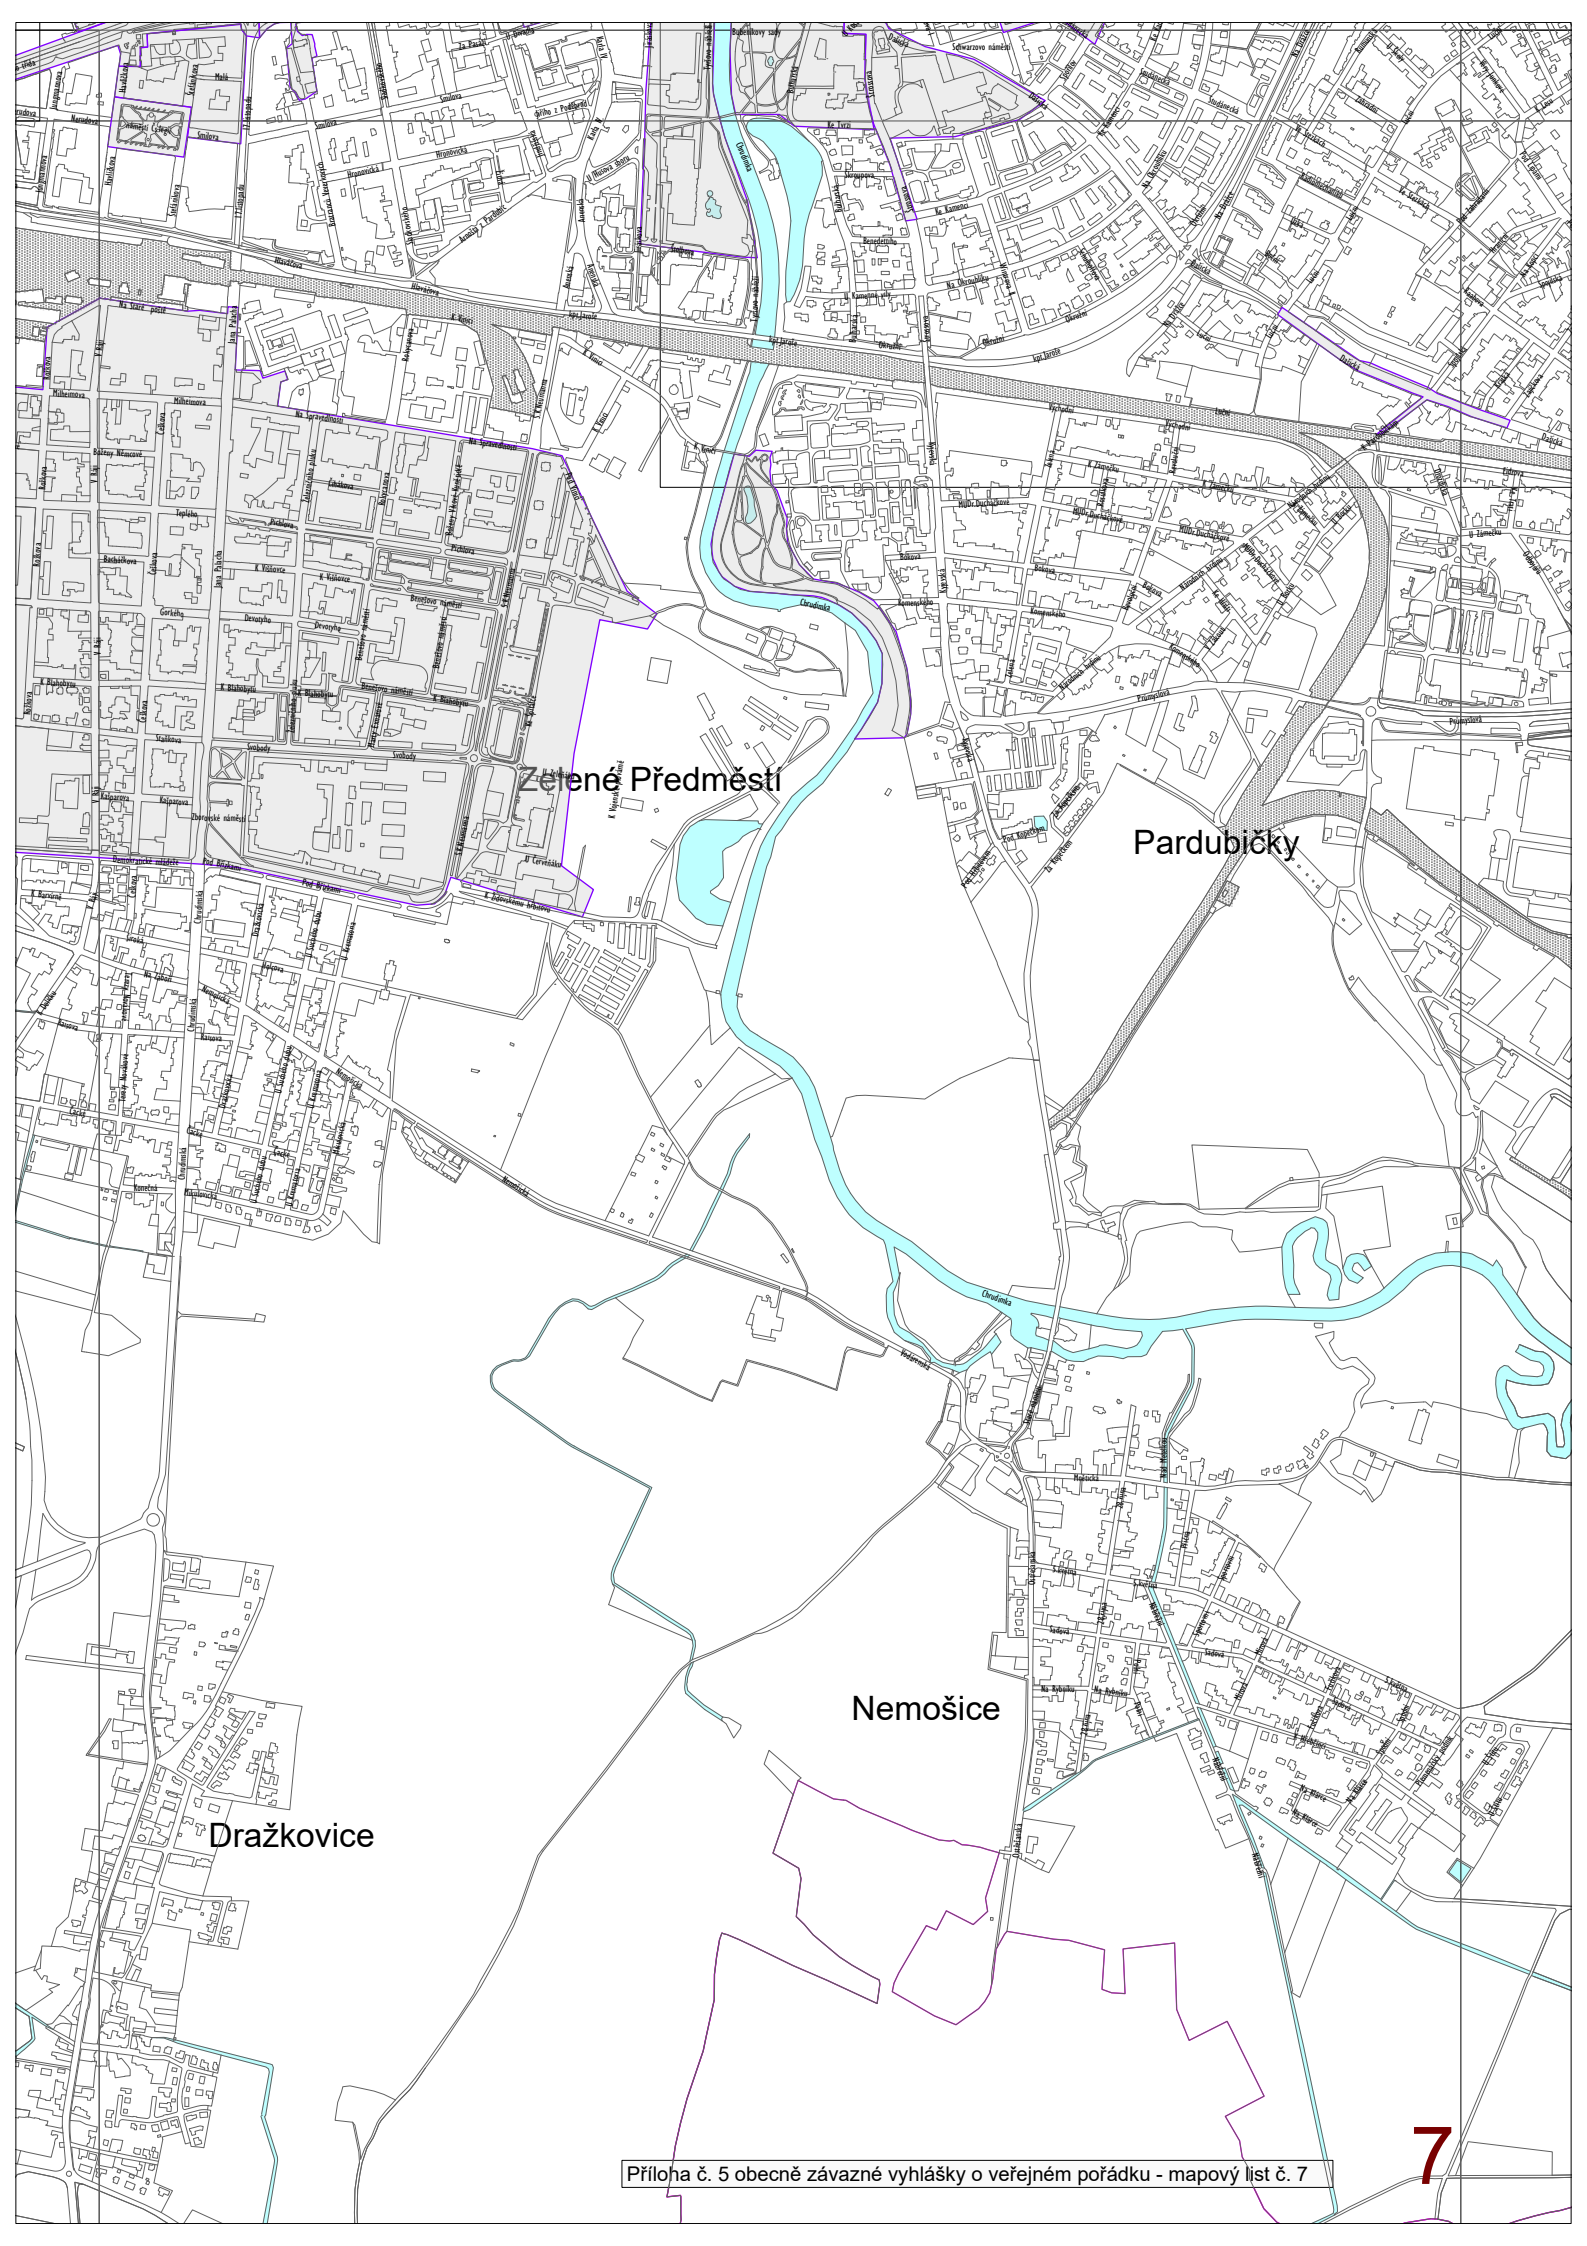

Popkovice

Ohrazenice

Trnová

Cihelna

Polabiny

Bílé Předměstí

Zelene Předměstí

Staré Město

Příloha č. 5 obecně závazné vyhlášky o veřejném pořádku - mapový list č. 5

Svítkov

Zelené Předměstí

Nové Jesenčany

Draž

dvíce

Zelené Předměstí

Pardubičky

Nemošice

Dražkovice

**Studánka**

**Staročernsko**

**Černá za Bory**

**Drozdice**

**Žižín**

**Mnětice**

**Žižín**

**Mnětice**

**Hostovice**