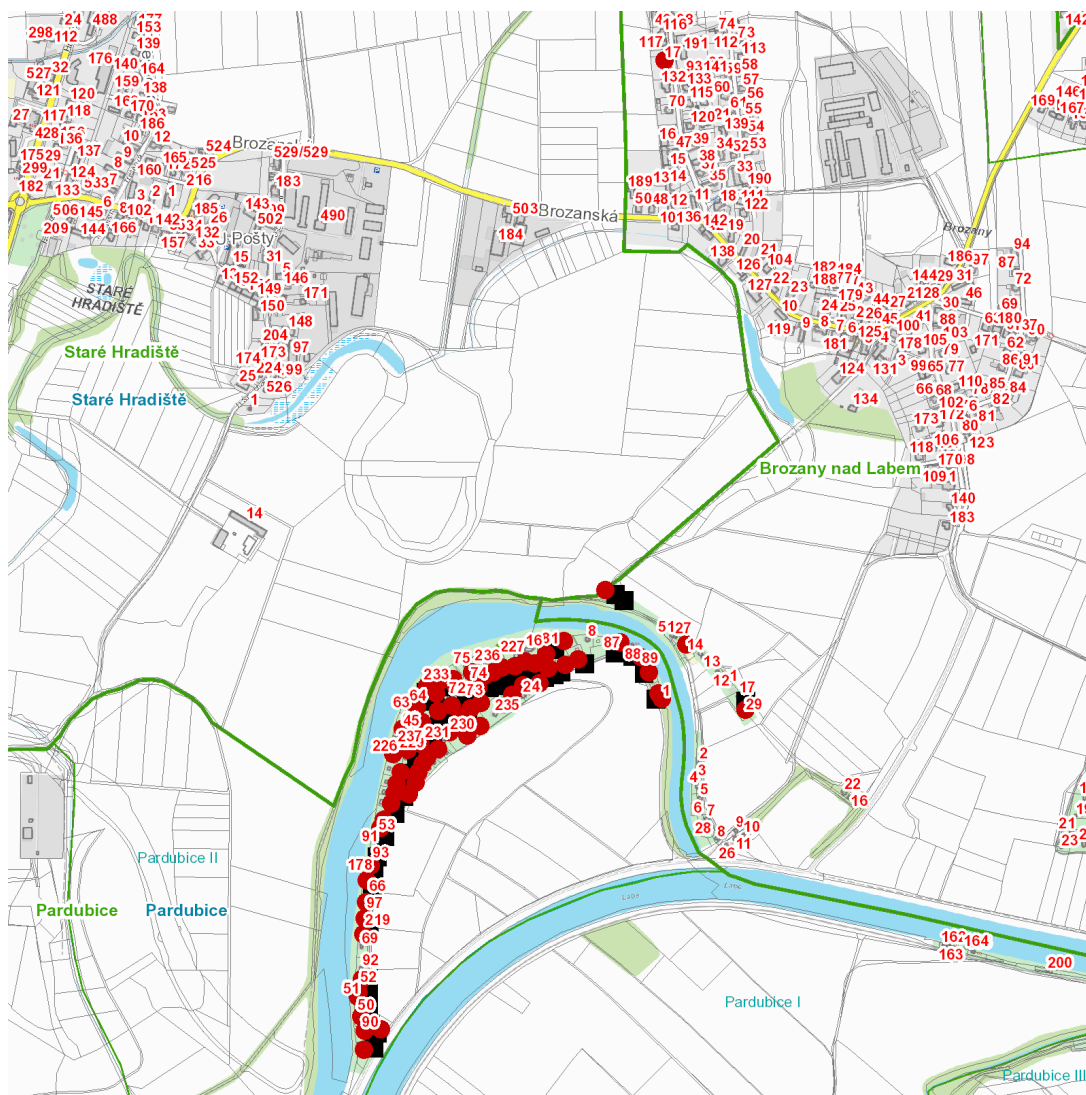

dne **9. 7. 2024** od **7:30** do **13:30** hodin

Plánovaná odstávka zahrnuje tyto lokality:**Pardubice (okres Pardubice)**městská část **Pardubice II**část obce **Cihelna****č. ev.** 1, 45, 51, 87, 89**Areál vodních sportů: č. ev.** 226, 230

kat. území **Pardubice** (kód **717657**): **parcelní č.** 1514/1, 1514/2, 1514/3, 1514/6, 1514/7, 1514/8, 1514/10, 1514/13, 1514/14, 1514/17, 1514/18, 1514/19, 1514/22, 1514/23, 1514/24, 1514/25, 1514/26, 1514/28, 1514/32, 1514/33, 1514/35, 1514/36, 1514/38, 1514/39, 1514/40, 1514/41, 1514/45, 1514/46, 1514/47, 1514/48, 1514/49, 1514/50, 1514/51, 1514/52, 1514/53, 1514/54, 1514/55, 1514/57, 1514/66, 1514/67, 1514/69, 1514/70, 1514/73, 1514/74, 1514/75, 1514/76, 1514/78, 1514/79, 1514/80, 1522/1, 1522/4, 1534/2, 1539/5, 1539/6, 1540/1, 4774, 4775

Staré Hradiště (okres Pardubice)část obce **Brozany****č. p.** 17**č. ev.** 14, 29kat. území **Brozany nad Labem** (kód **754340**): **parcelní č.** 644/19**UPOZORNĚNÍ**

Dotčené zařízení distribuční soustavy je nutné i v době odstávky považovat za zařízení pod napětím, a proto vás žádáme o dodržení všech zásad bezpečnosti a provedení opatření potřebných k zamezení případných škod na zdraví a majetku. | Provozovatelé výroben elektřiny jsou povinni zajistit přerušeni dodávky elektřiny z výroby do vypnutého úseku distribuční soustavy.

dne 9. 7. 2024 od 7:30 do 13:30 hodin**Orientační mapový podklad odstávkou dotčených lokalit****VYSVĚTLIVKY**

- – adresy dotčené odstávkou elektřiny
- – místa připojení k elektrické síti dotčená odstávkou