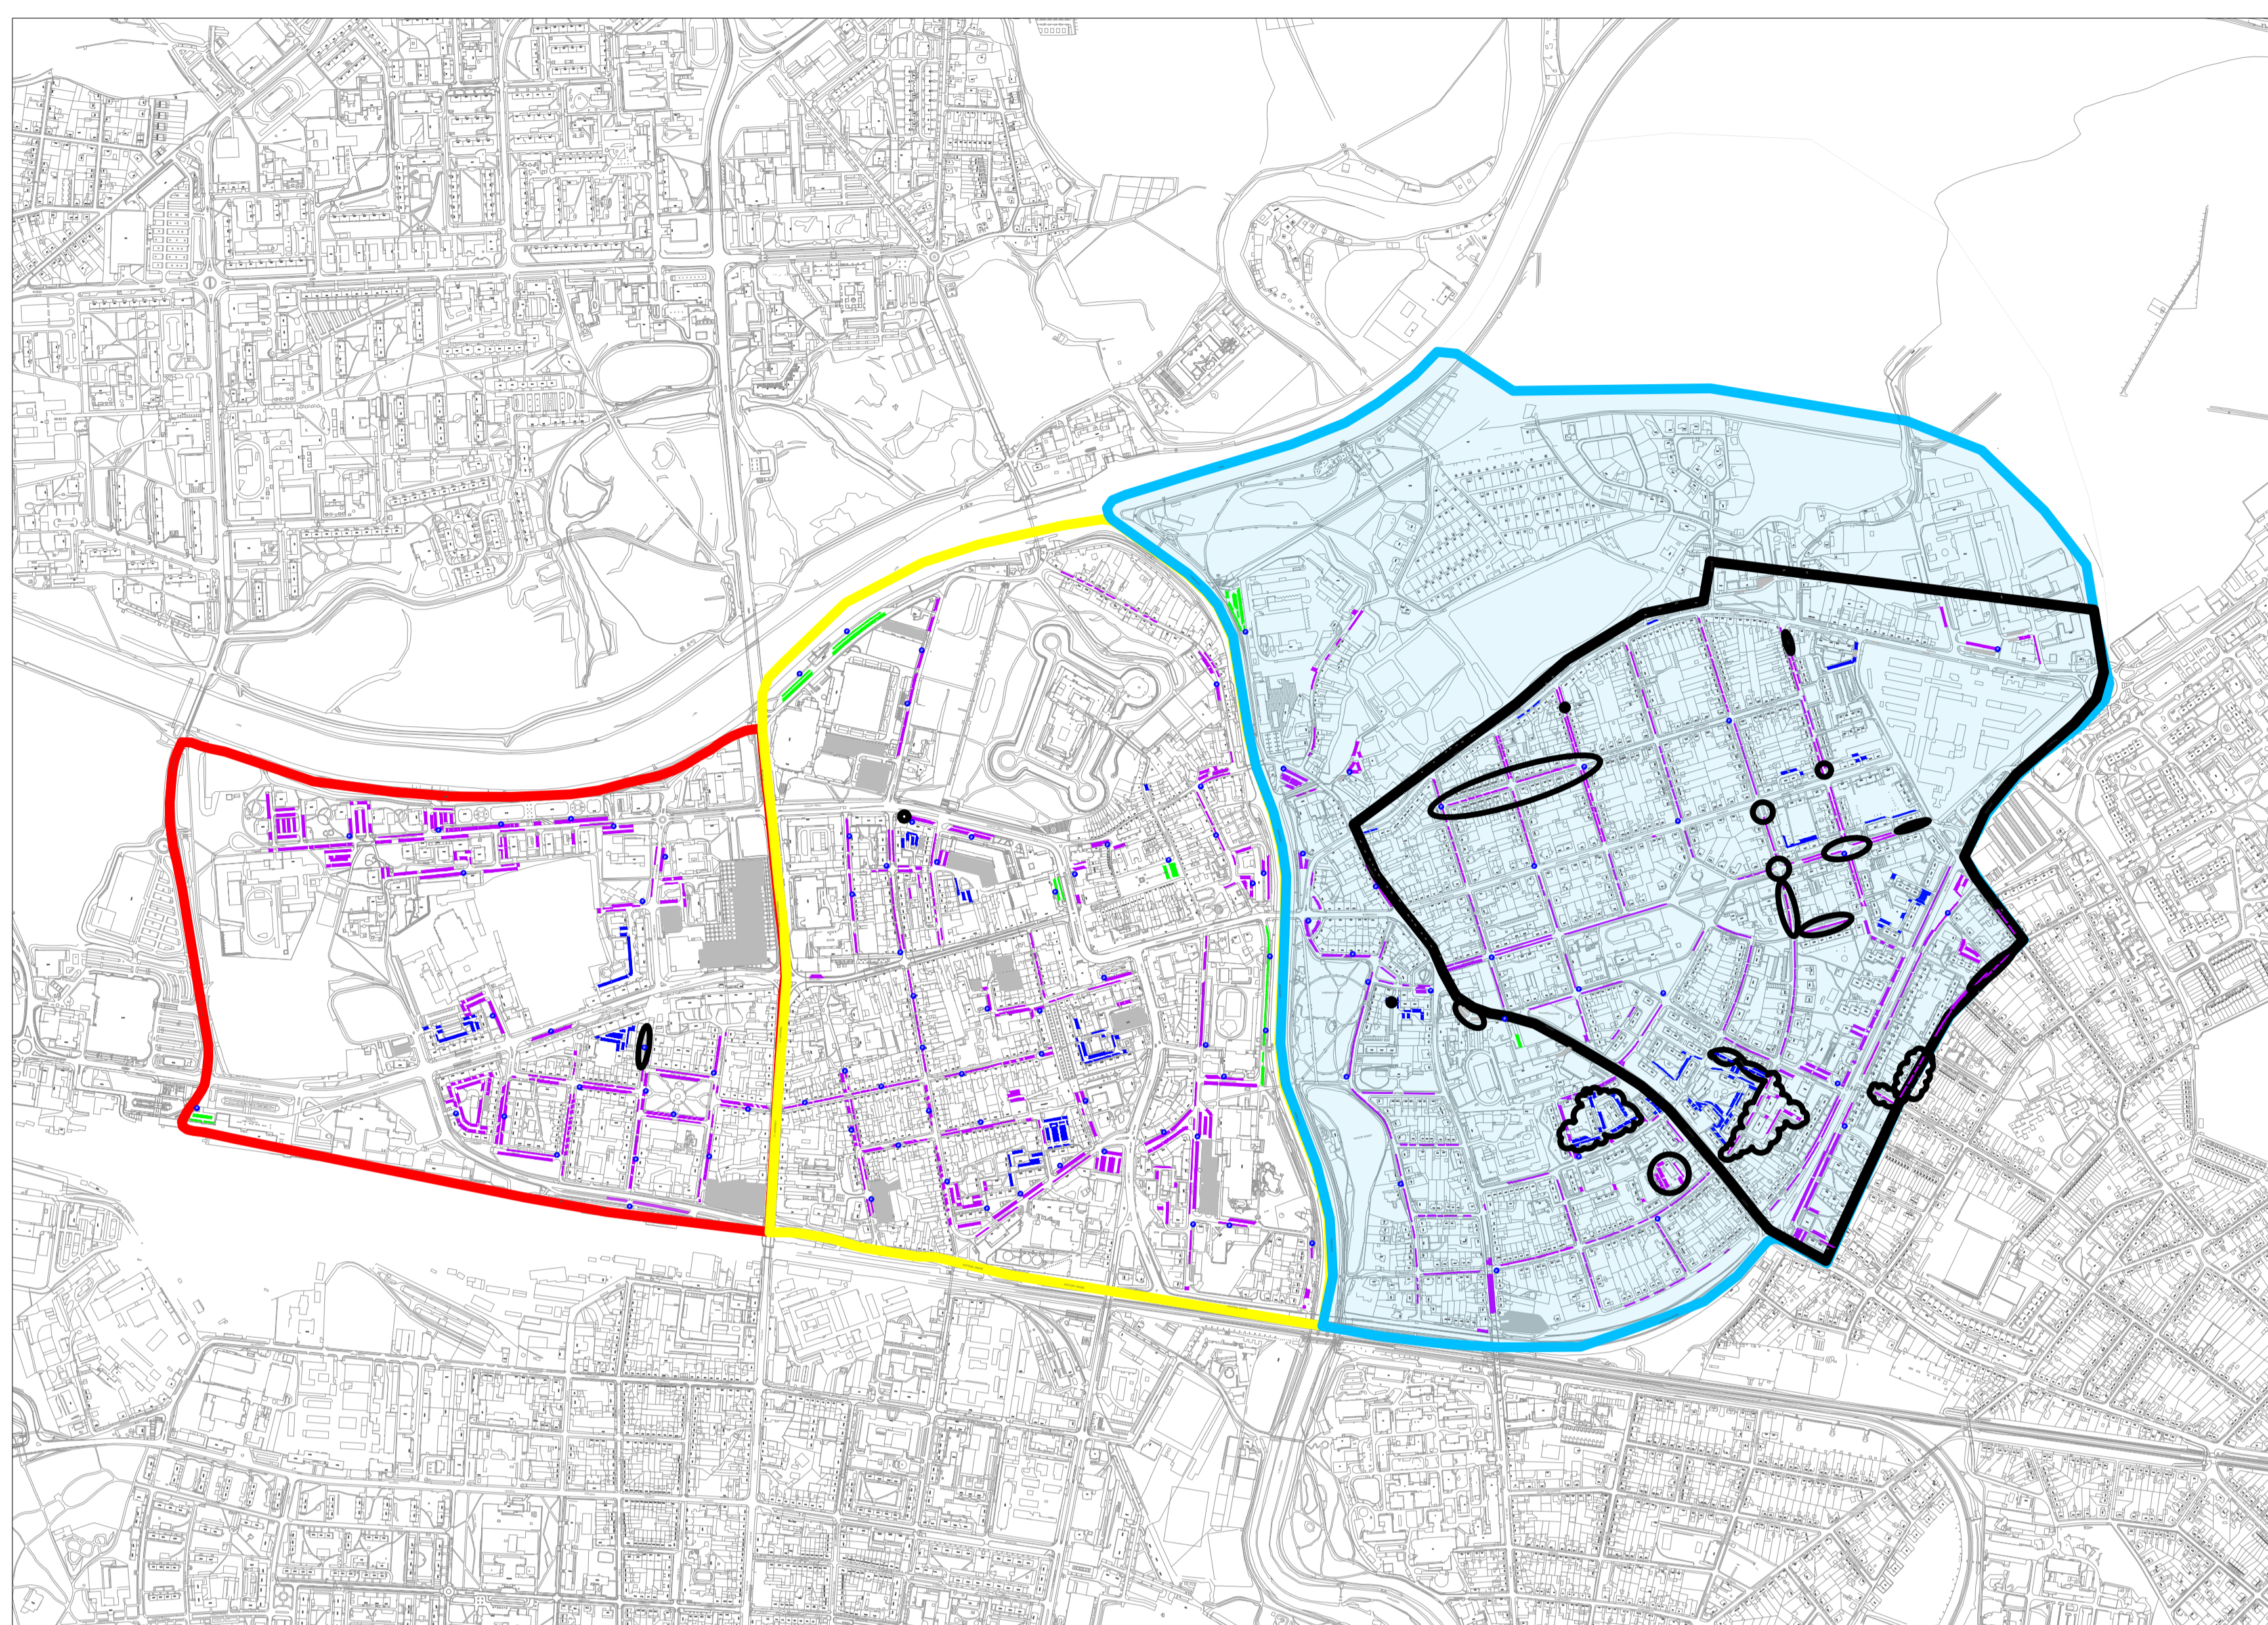

STATUTÁRNÍ MĚSTO PARDUBICE

Změnový list č. 3: ulice U Háje, Na Okrouhlíku, Sezemická a Ve Lhotkách

Pardubice

LOKALITA B-2

PO-PÁ 6:00–22:00

SO 7:00–12:00

LEGENDA:

- zóna A
- zóna B
- zóna C
- parkoviště TGM (bývalé kasárny)
- návštěvníkové parkování
- smíšené parkování (mimo výjimky dle místní úpravy silničního provozu)
- rezidentní parkování
- parkování mimo systém regulovaného parkování
- parkovací automaty