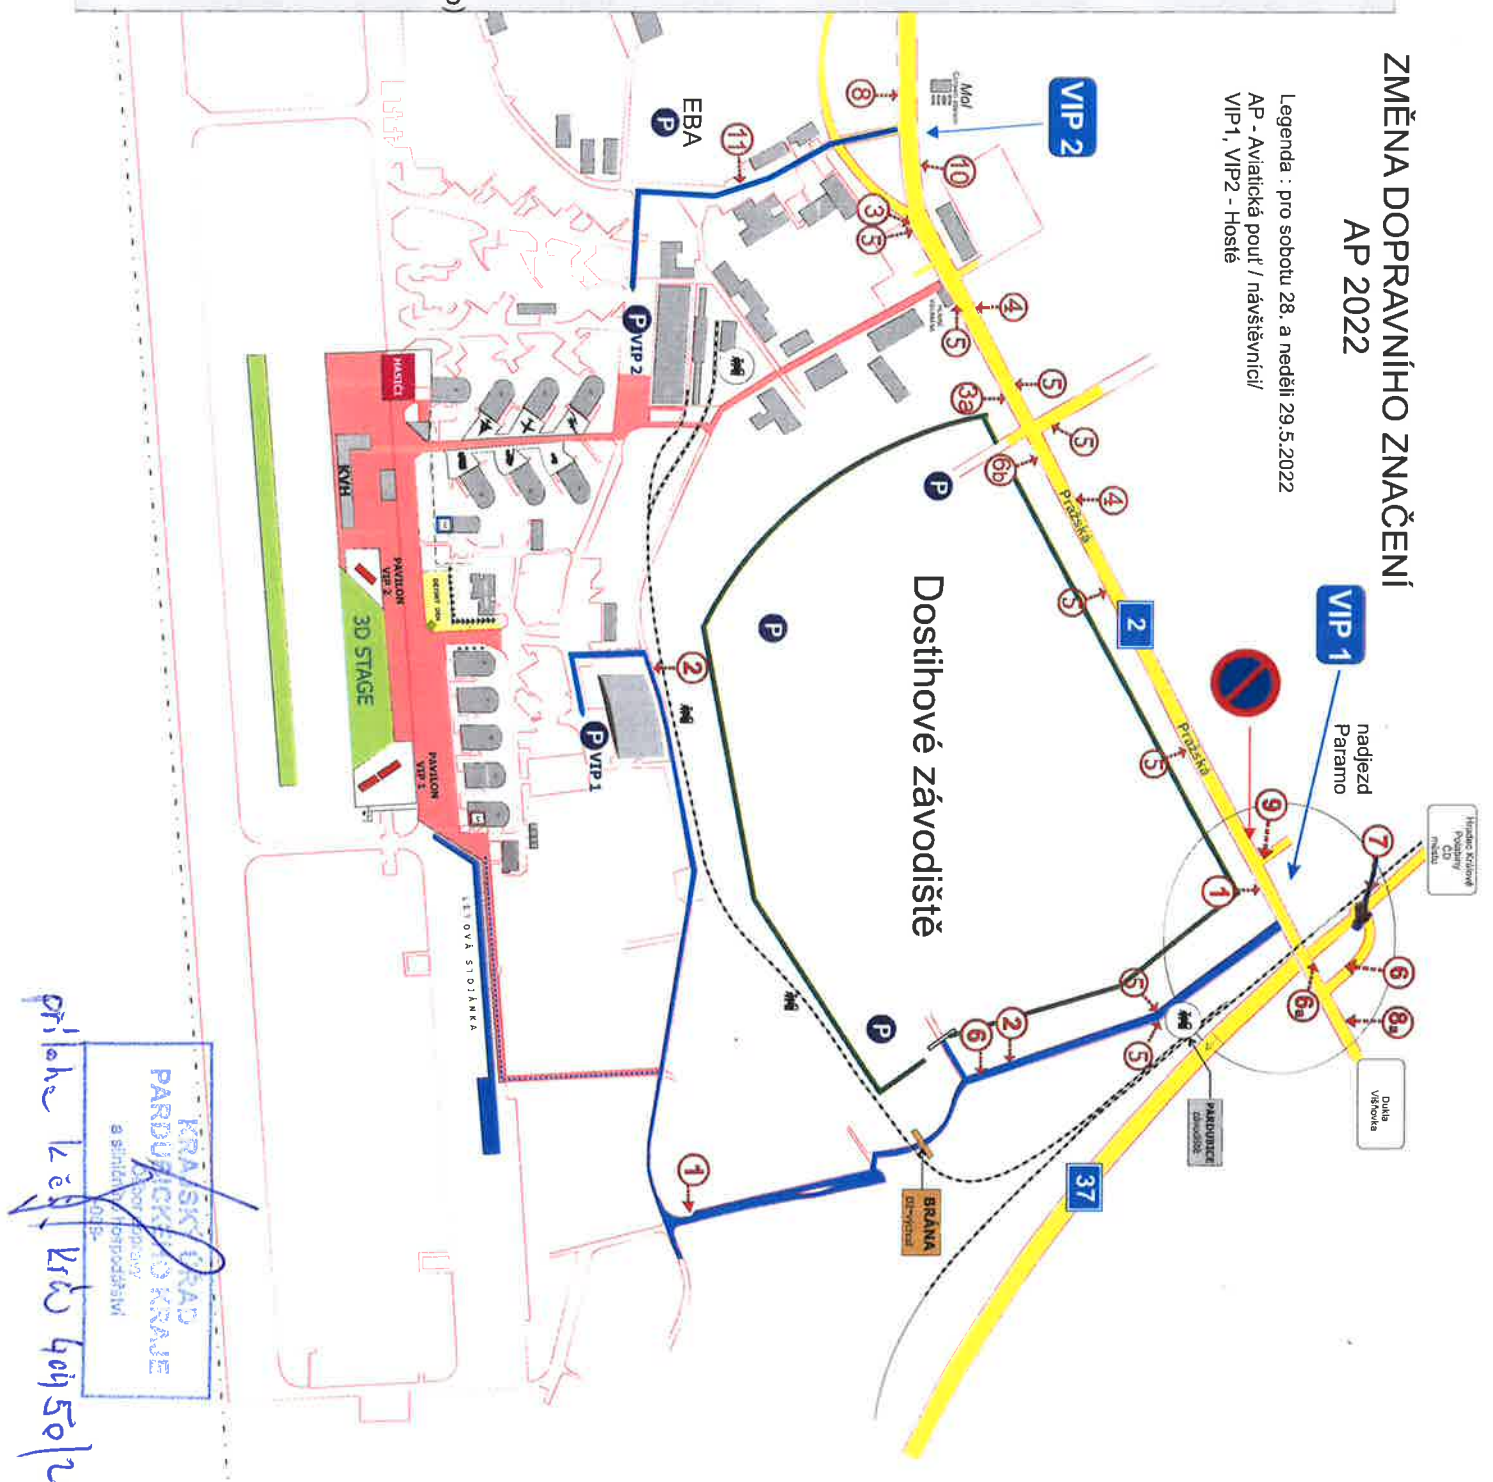

ZMĚNA DOPRAVNÍHO ZNAČENÍ AP 2022

Legenda : pro sobotu 28. a neděli 29.5.2022
 AP - Aviatická pouť / návštěvníci/
 VIP1, VIP2 - Hosté

LEGENDA

1	2x PARKING VIP (šípka vpravo)
2	2x PARKING VIP (šípka vlevo)
3	1x PARKING VIP 1 (šípka rovně) AP (šípka rovně)
3a	1x PARKING VIP 1 (šípka rovně) (šípka vpravo)
4	2x PARKING VIP 2 (šípka rovně) 2x PARKING AP (dle situace)
5	8x ZÁKAZ ZASTAVENÍ (B28)
6	1x PARKING VIP (šípka vpravo) 2xPARKING AP (šípka vpravo)
6a	1x PARKING VIP 1 (šípka vlevo) 1x PARKING VIP 2 (šípka rovně) 1x PARKING AP (šípka vlevo a rovně)
6b	1x PARKING VIP 1 (šípka rovně)
7	1x PARKING VIP (šípka vpravo) 1x PARKING AP (šípka vpravo)
8	1x PARKING VIP 1 (šípka rovně) 1x PARKING VIP 2 (šípka rovně) 1x PARKING AP (šípka rovně a vpravo)
8a	1x PARKING VIP 1 (šípka rovně) 1x PARKING VIP 2 (šípka rovně) 1x PARKING AP (šípka rovně)
9	1x ZÁKAZ VJEZDU (B01 / Z02)
10	1x PARKING VIP 2 (šípka vlevo) 1x PARKING AP (šípka vlevo)
11	1x PARKING VIP 2 (šípka rovně)
11a	PARDUBICE - Letiště