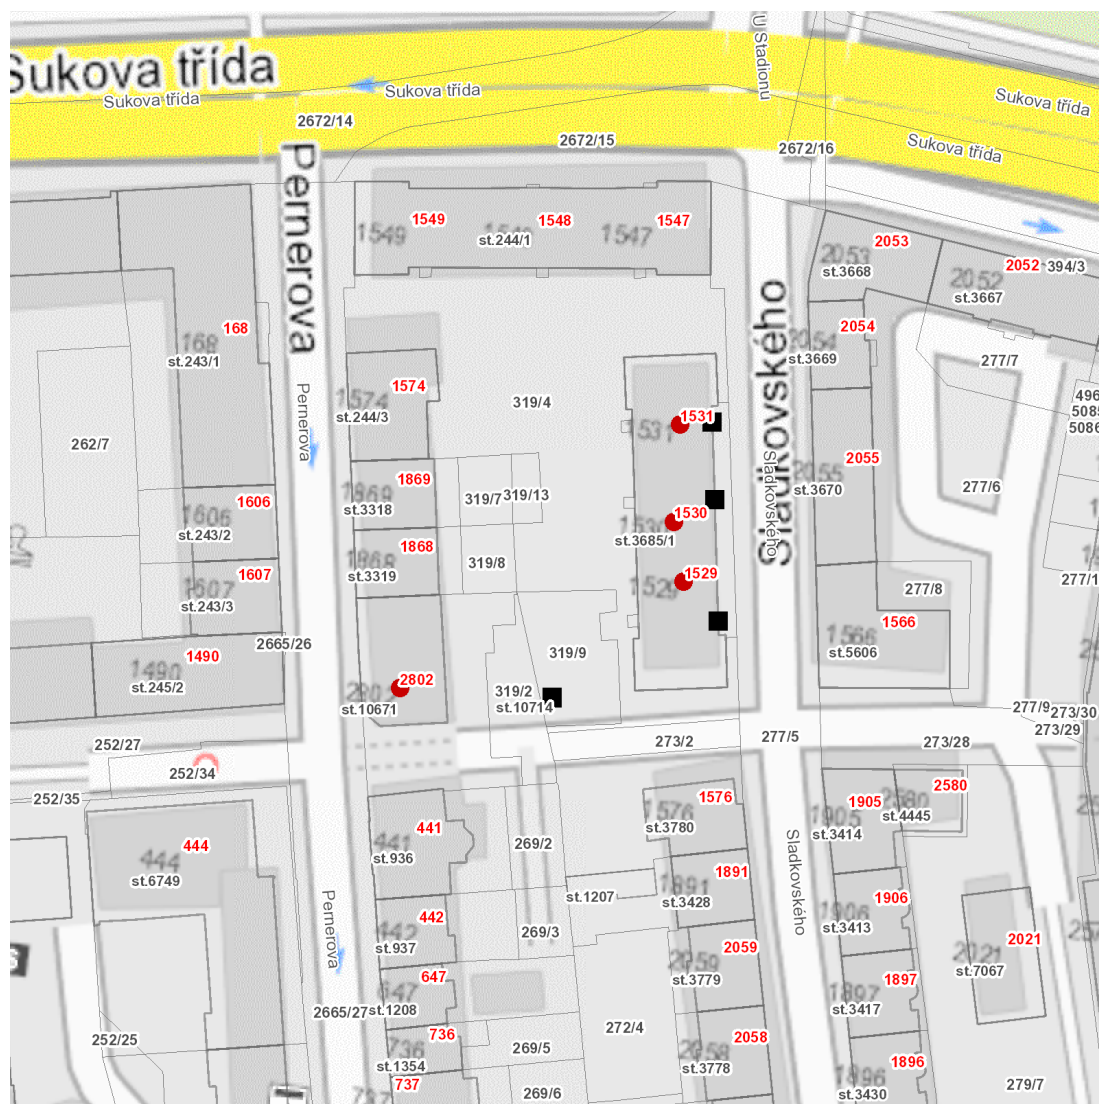

dne **9. 8. 2024** od **7:30** do **12:30** hodin

Plánovaná odstávka zahrnuje tyto lokality:**Pardubice** (okres Pardubice)městská část **Pardubice I**část obce **Zelené Předměstí****Pernerova: č. p. 2802****Sladkovského: č. p. 1529, 1530, 1531**

dne 9. 8. 2024 od 7:30 do 12:30 hodin

Orientační mapový podklad odstávkou dotčených lokalit

VYSVĚTLIVKY

- – adresy dotčené odstávkou elektřiny
- – místa připojení k elektrické síti dotčená odstávkou

INFORMACE ZASLÁNA

IDDS: 5hpbxbt (Městský obvod Pardubice I)