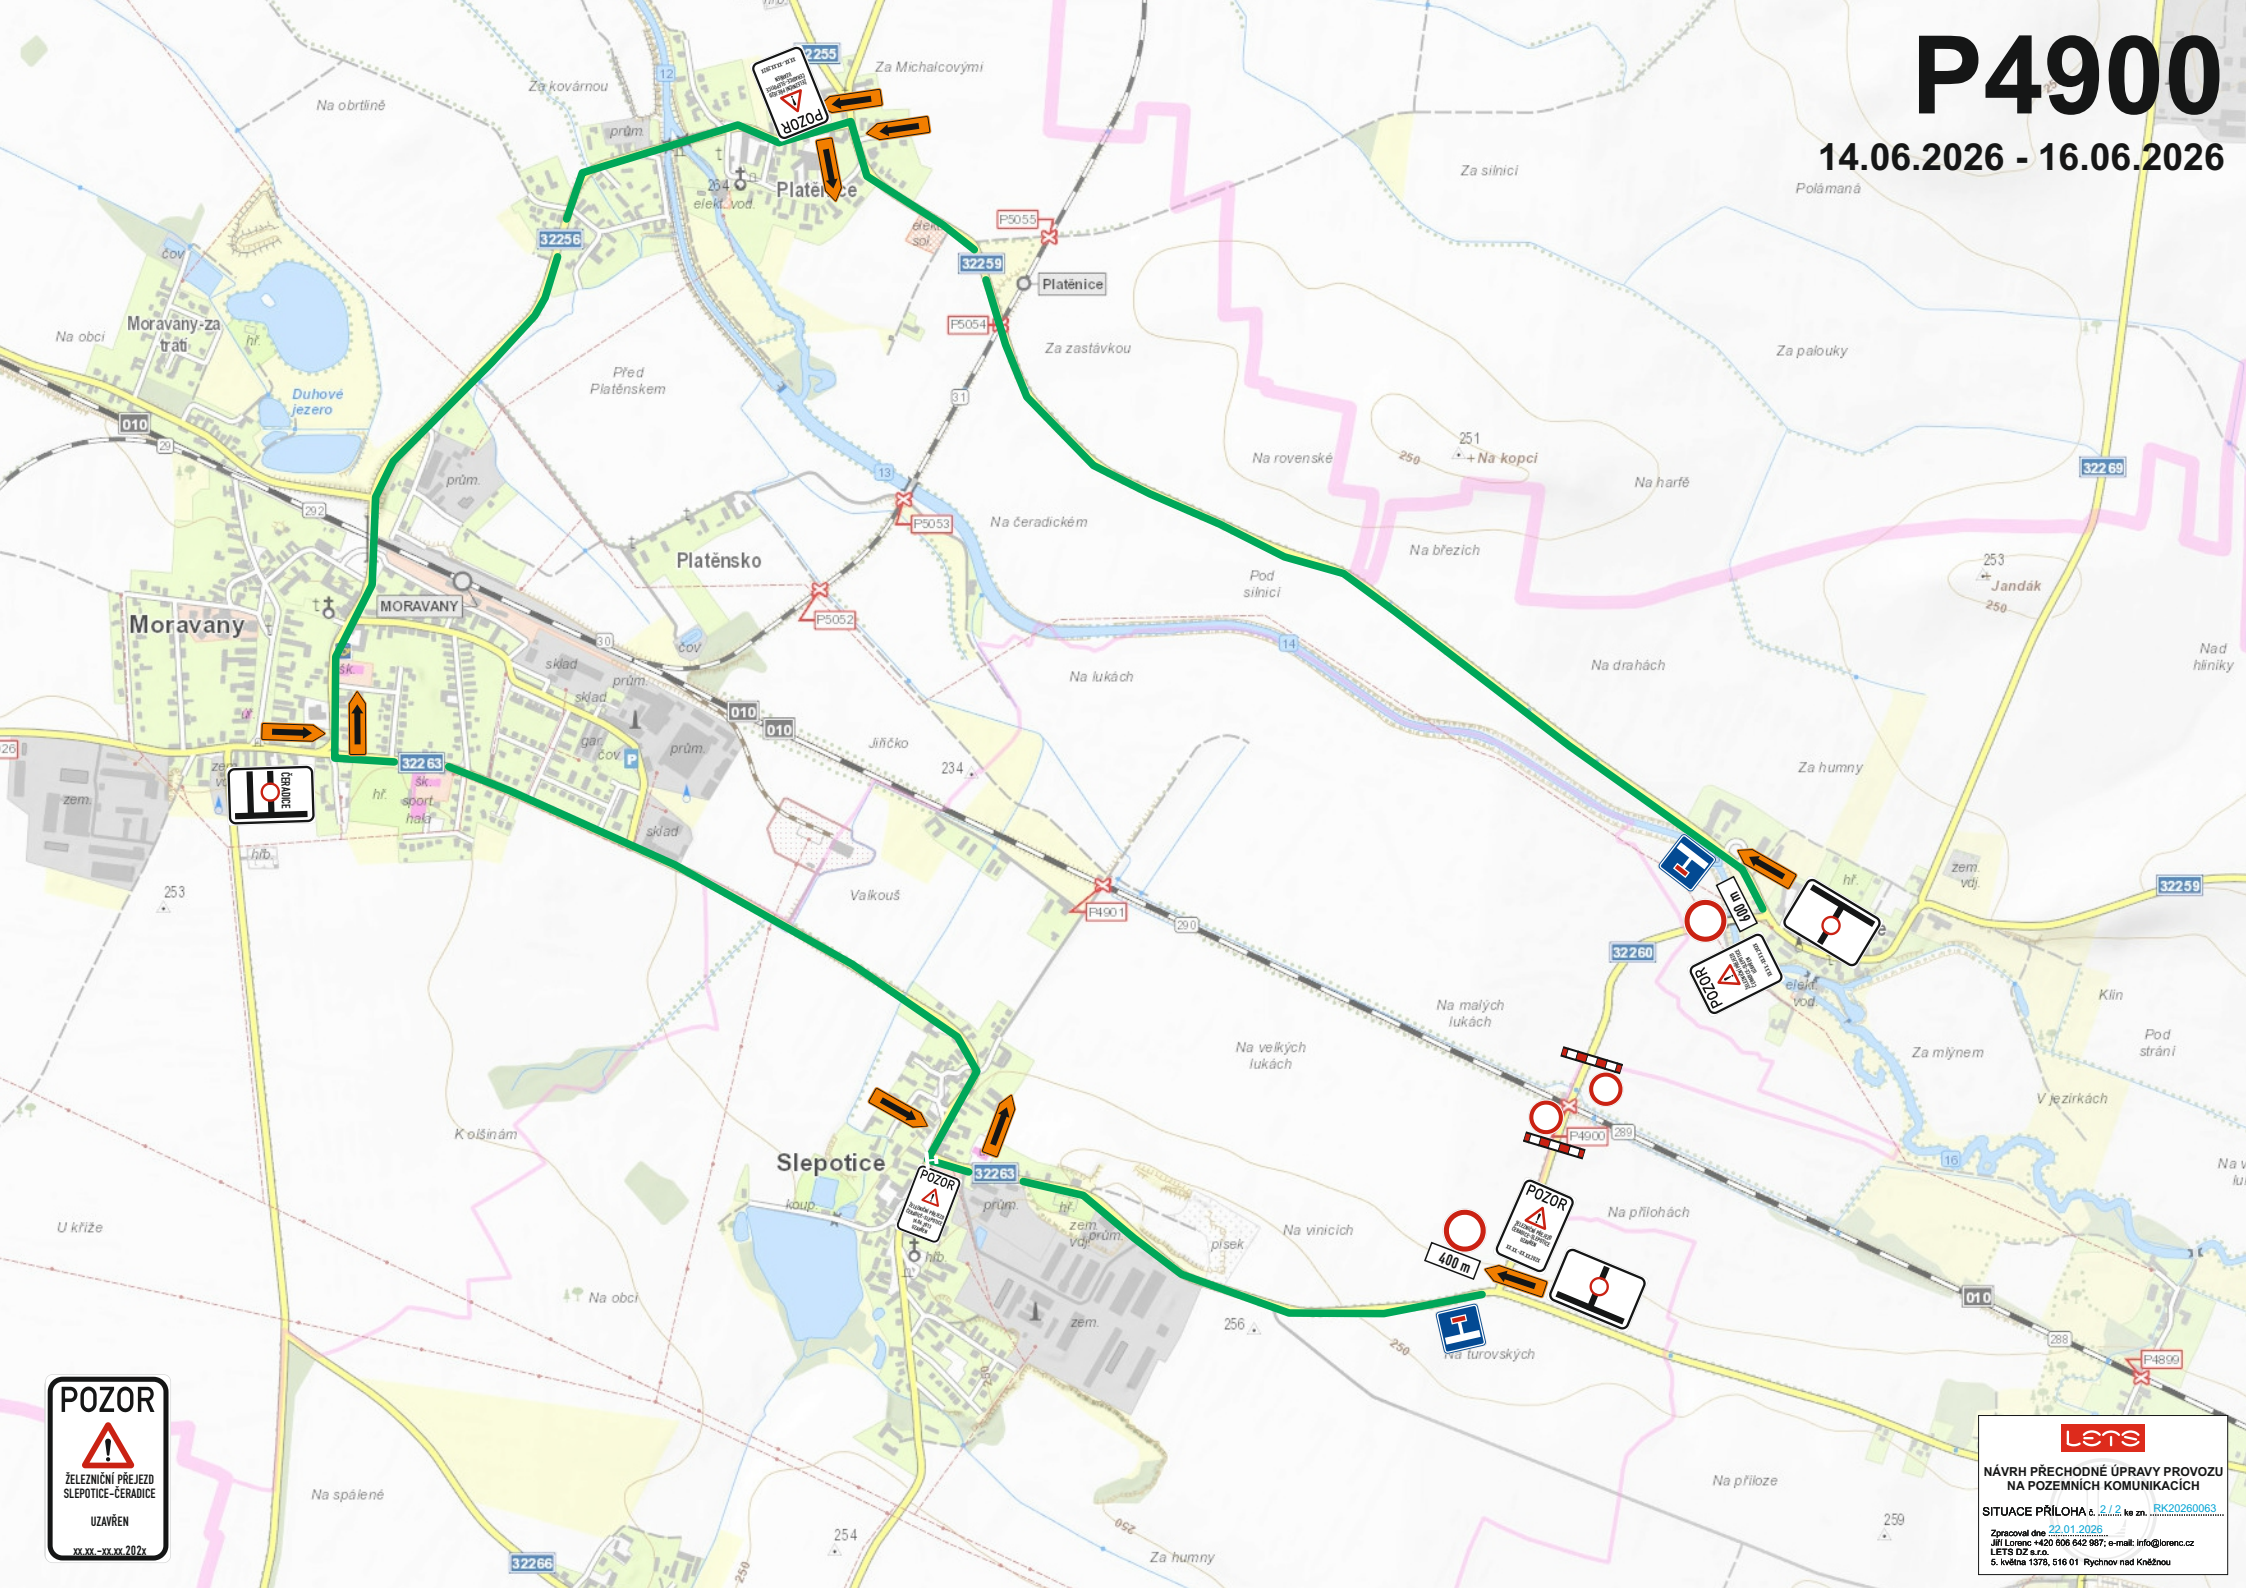

P4900

14.06.2026 - 16.06.2026

NÁVRH PŘECHODNÉ ÚPRAVY PROVOZU
NA POZEMNÍCH KOMUNIKACÍCH

SITUACE PŘÍLOHA č. 1/1.2, ke zn. RK20260063

Zpracoval dne 22.01.2026
Jiří Lorenc +420 806 642 987; e-mail: info@lorenc.cz
LET'S s.r.o.
6. května 1378, 516 01 Rychnov nad Kněžnou

P4900

14.06.2026 - 16.06.2026

LETS

NÁVRH PŘECHODNÉ ÚPRAVY PROVOZU
NA POZEMNÍCH KOMUNIKACÍCH

SITUACE PŘÍLOHA č. 2/1.2, ka zn. RK20260063

Zpracoval dne 22.01.2026
Jiří Lorenc +420 806 642 987; e-mail: info@lorenc.cz
LETS s.r.o.
6. května 1378, 516 01 Rychov nad Kněžnou