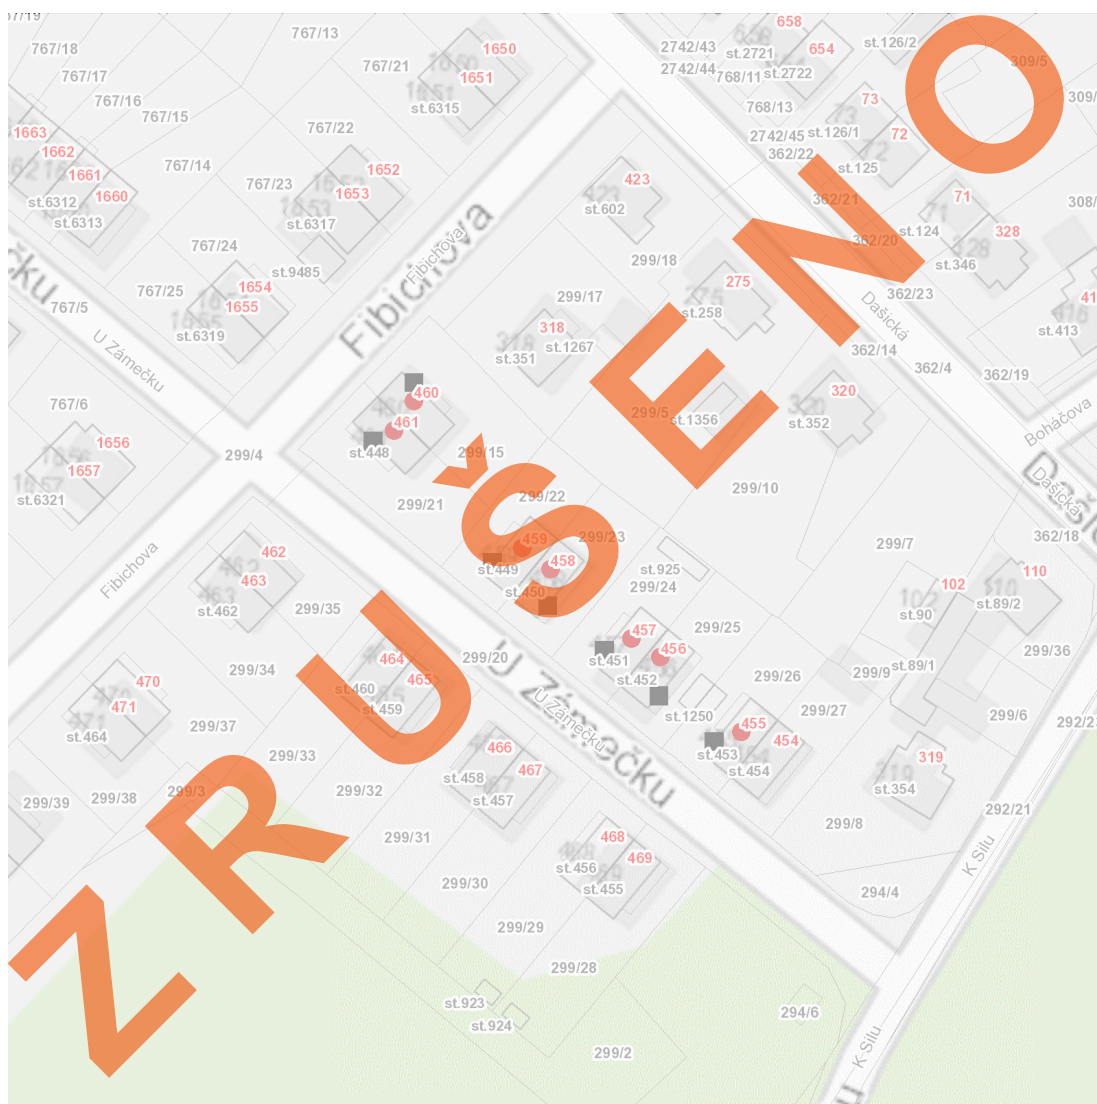

dne **16. 6. 2026** od **7:30** do **16:30** hodin

Plánovaná odstávka zahrnuje tyto lokality:

Pardubice (okres Pardubice)

městská část **Pardubice IV**

část obce **Studánka**

Fibichova: č. p. 460, 461

U Zámečku: č. p. 455-459

dne 16. 6. 2026 od 7:30 do 16:30 hodin**Orientační mapový podklad odstávkou dotčených lokalit****VYSVĚTLIVKY**

- – adresy dotčené odstávkou elektřiny
- – místa připojení k elektrické síti dotčená odstávkou

INFORMACE ZASLÁNA

IDDS: 3kgb22c (Městský obvod Pardubice IV)