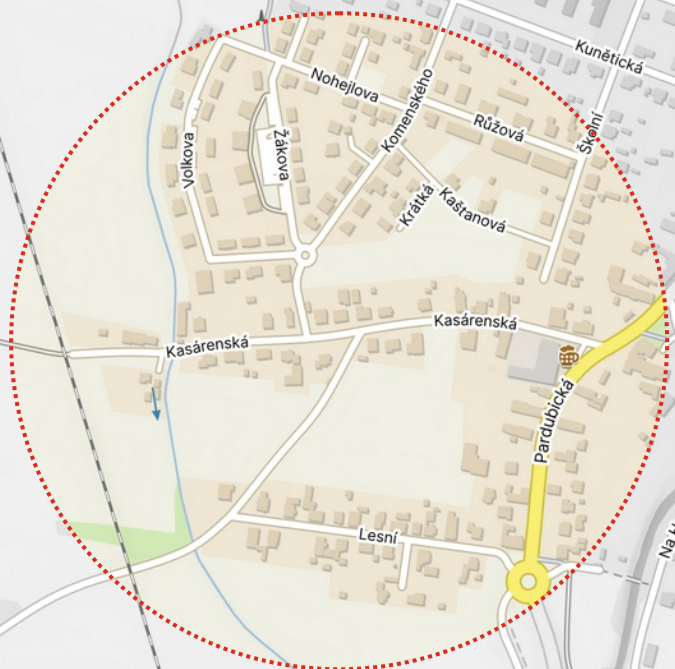

Opatovice nad Labem