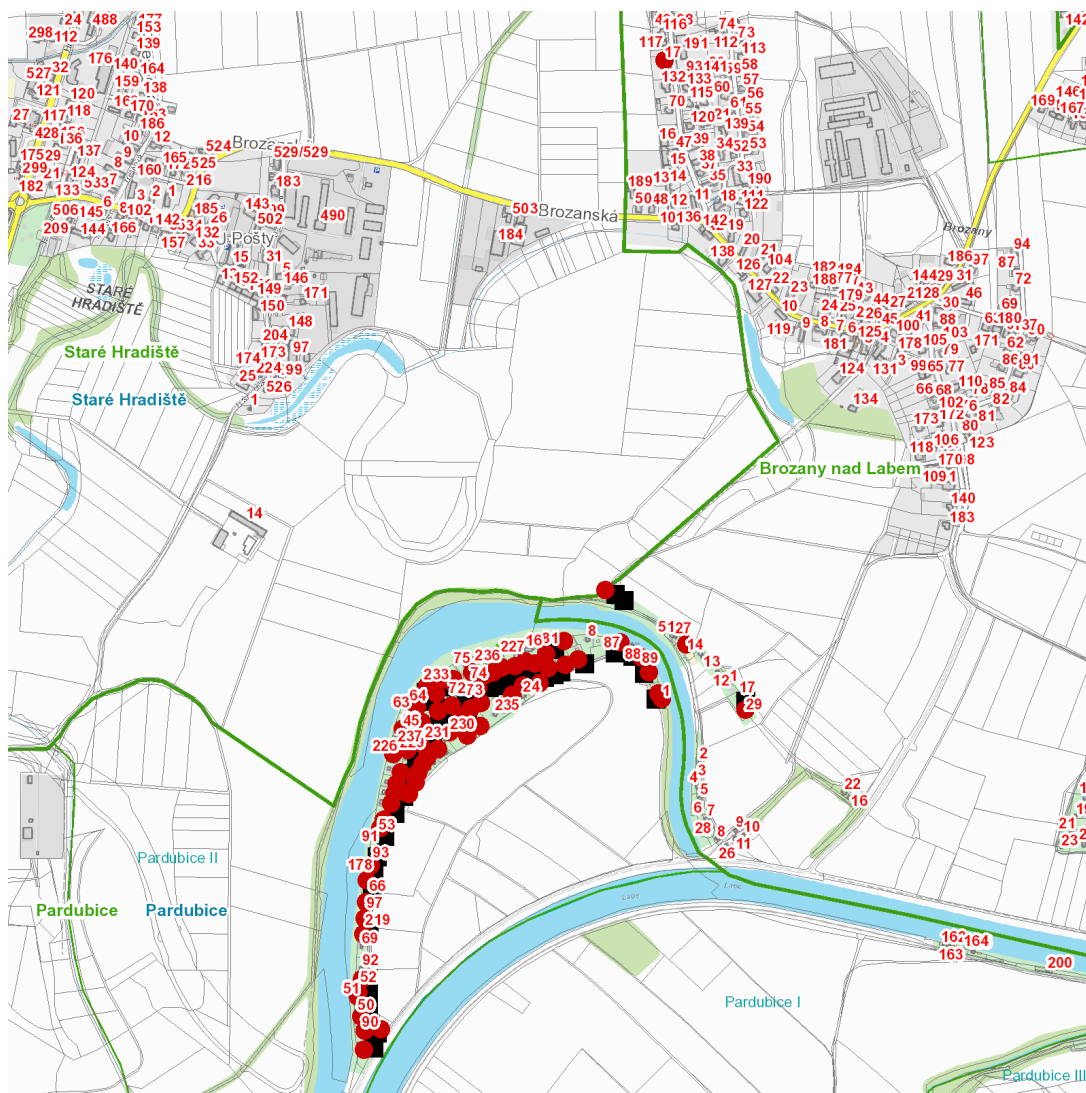

dne **9. 7. 2024** od **7:30** do **13:30** hodin

Plánovaná odstávka zahrnuje tyto lokality:**Pardubice (okres Pardubice)**městská část **Pardubice II**část obce **Cihelna**

č. ev. 1, 45, 51, 87, 89

Areál vodních sportů: č. ev. 226, 230

Staré Hradiště (okres Pardubice)část obce **Brozany**

č. p. 17

č. ev. 14, 29

kat. území **Brozany nad Labem** (kód **754340**): **parcelní č.** 644/19**UPOZORNĚNÍ**

Dotčené zařízení distribuční soustavy je nutné i v době odstávky považovat za zařízení pod napětím, a proto vás žádáme o dodržení všech zásad bezpečnosti a provedení opatření potřebných k zamezení případných škod na zdraví a majetku. | Provozovatelé výroben elektřiny jsou povinni zajistit přerušeni dodávky elektřiny z výroby do vypnutého úseku distribuční soustavy.

dne 9. 7. 2024 od 7:30 do 13:30 hodin**Orientační mapový podklad odstávkou dotčených lokalit****VYSVĚTLIVKY**

- – adresy dotčené odstávkou elektřiny
- – místa připojení k elektrické síti dotčená odstávkou