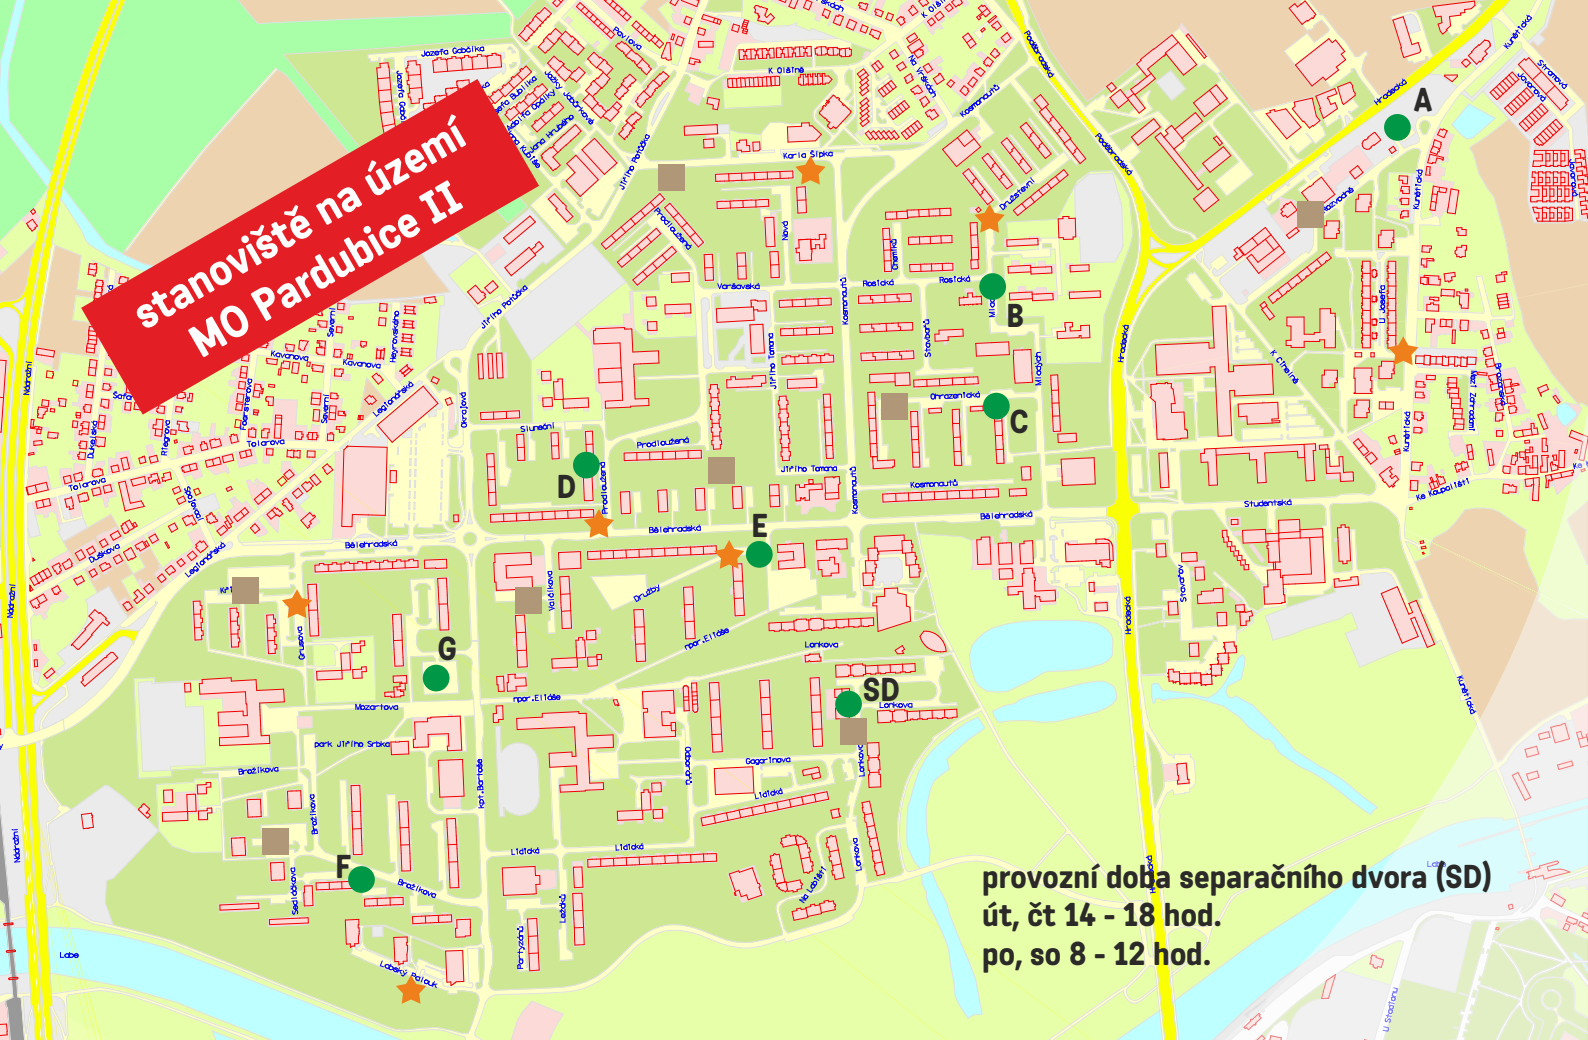

# stanoviště na území MO Pardubice II

provozní doba separačního dvora (SD)  
úť, čt 14 - 18 hod.  
po, so 8 - 12 hod.

### stanoviště

**A** Cihelna Kunětická

**B** Polabiny 1 Družstevní, u ZŠ

**C** Polabiny 1 Ohrazenická

**D** Polabiny 2 Prodloužená u policie

**E** Polabiny 3 Družby

**F** Polabiny 4 Brožíkova, u čp. 437

**G** Polabiny 4 Mozartova, parkoviště

### přistavení v týdnech roku 2024

úterý 9, 12, 15, 18, 21, 24, 27, 30, 33, 36, 39, 42, 45, 48

pondělí 11, 17, 23, 29, 35, 41, 47

úterý 14, 20, 26, 32, 38, 44, 50

úterý 9, 15, 21, 27, 33, 39, 45

pondělí 12, 18, 24, 30, 36, 42, 48

**Pardubice II**

MĚSTSKÝ OBVOD

★ KONTEJNERY NA JEDLÝ OLEJ

■ KONTEJNERY NA BIOODPAD