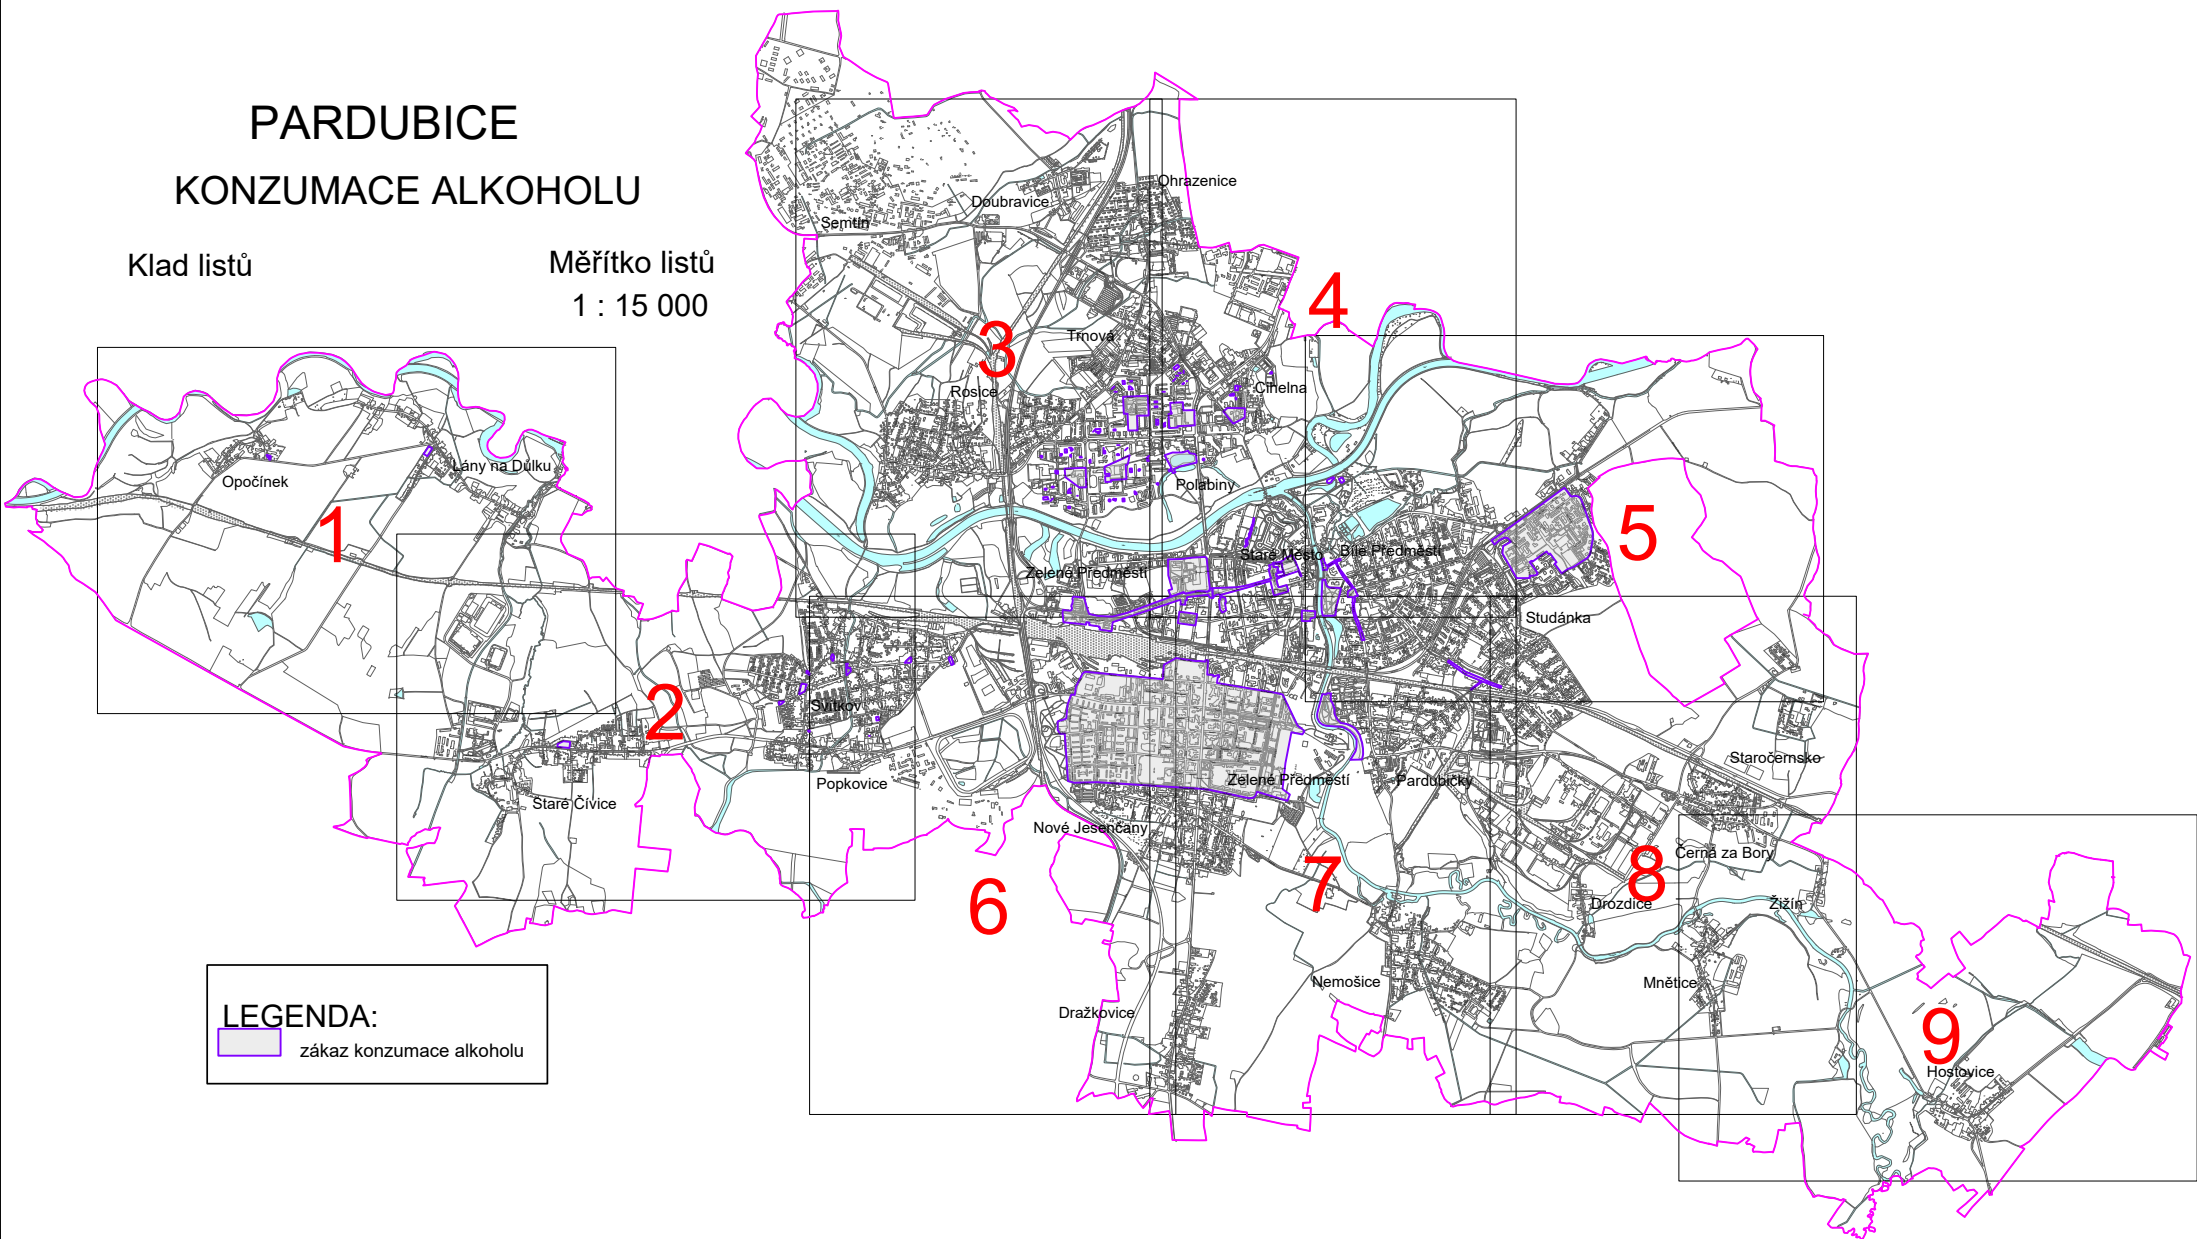

PARDOBICE

KONZUMACE ALKOHOLU

Klad listů

Měřítko listů

1 : 15 000

LEGENDA:
[Purple rectangle] zákaz konzumace alkoholu

Opochínek

Lány na Důlku

Staré Čívce

Staré Čívce

Svítkov

Popkovice

Bílé Předměstí

Studánka

Staročernsko

Svítkov

Zelené Předměstí

Nové Jesenčany

Draž

dvice

městí

Pardubičky

Ražkovice

Nemošice

Studánka

Staročernsko

Černá za Bory

Drozdice

Žižín

Mnětice

Žižín

Mnětice