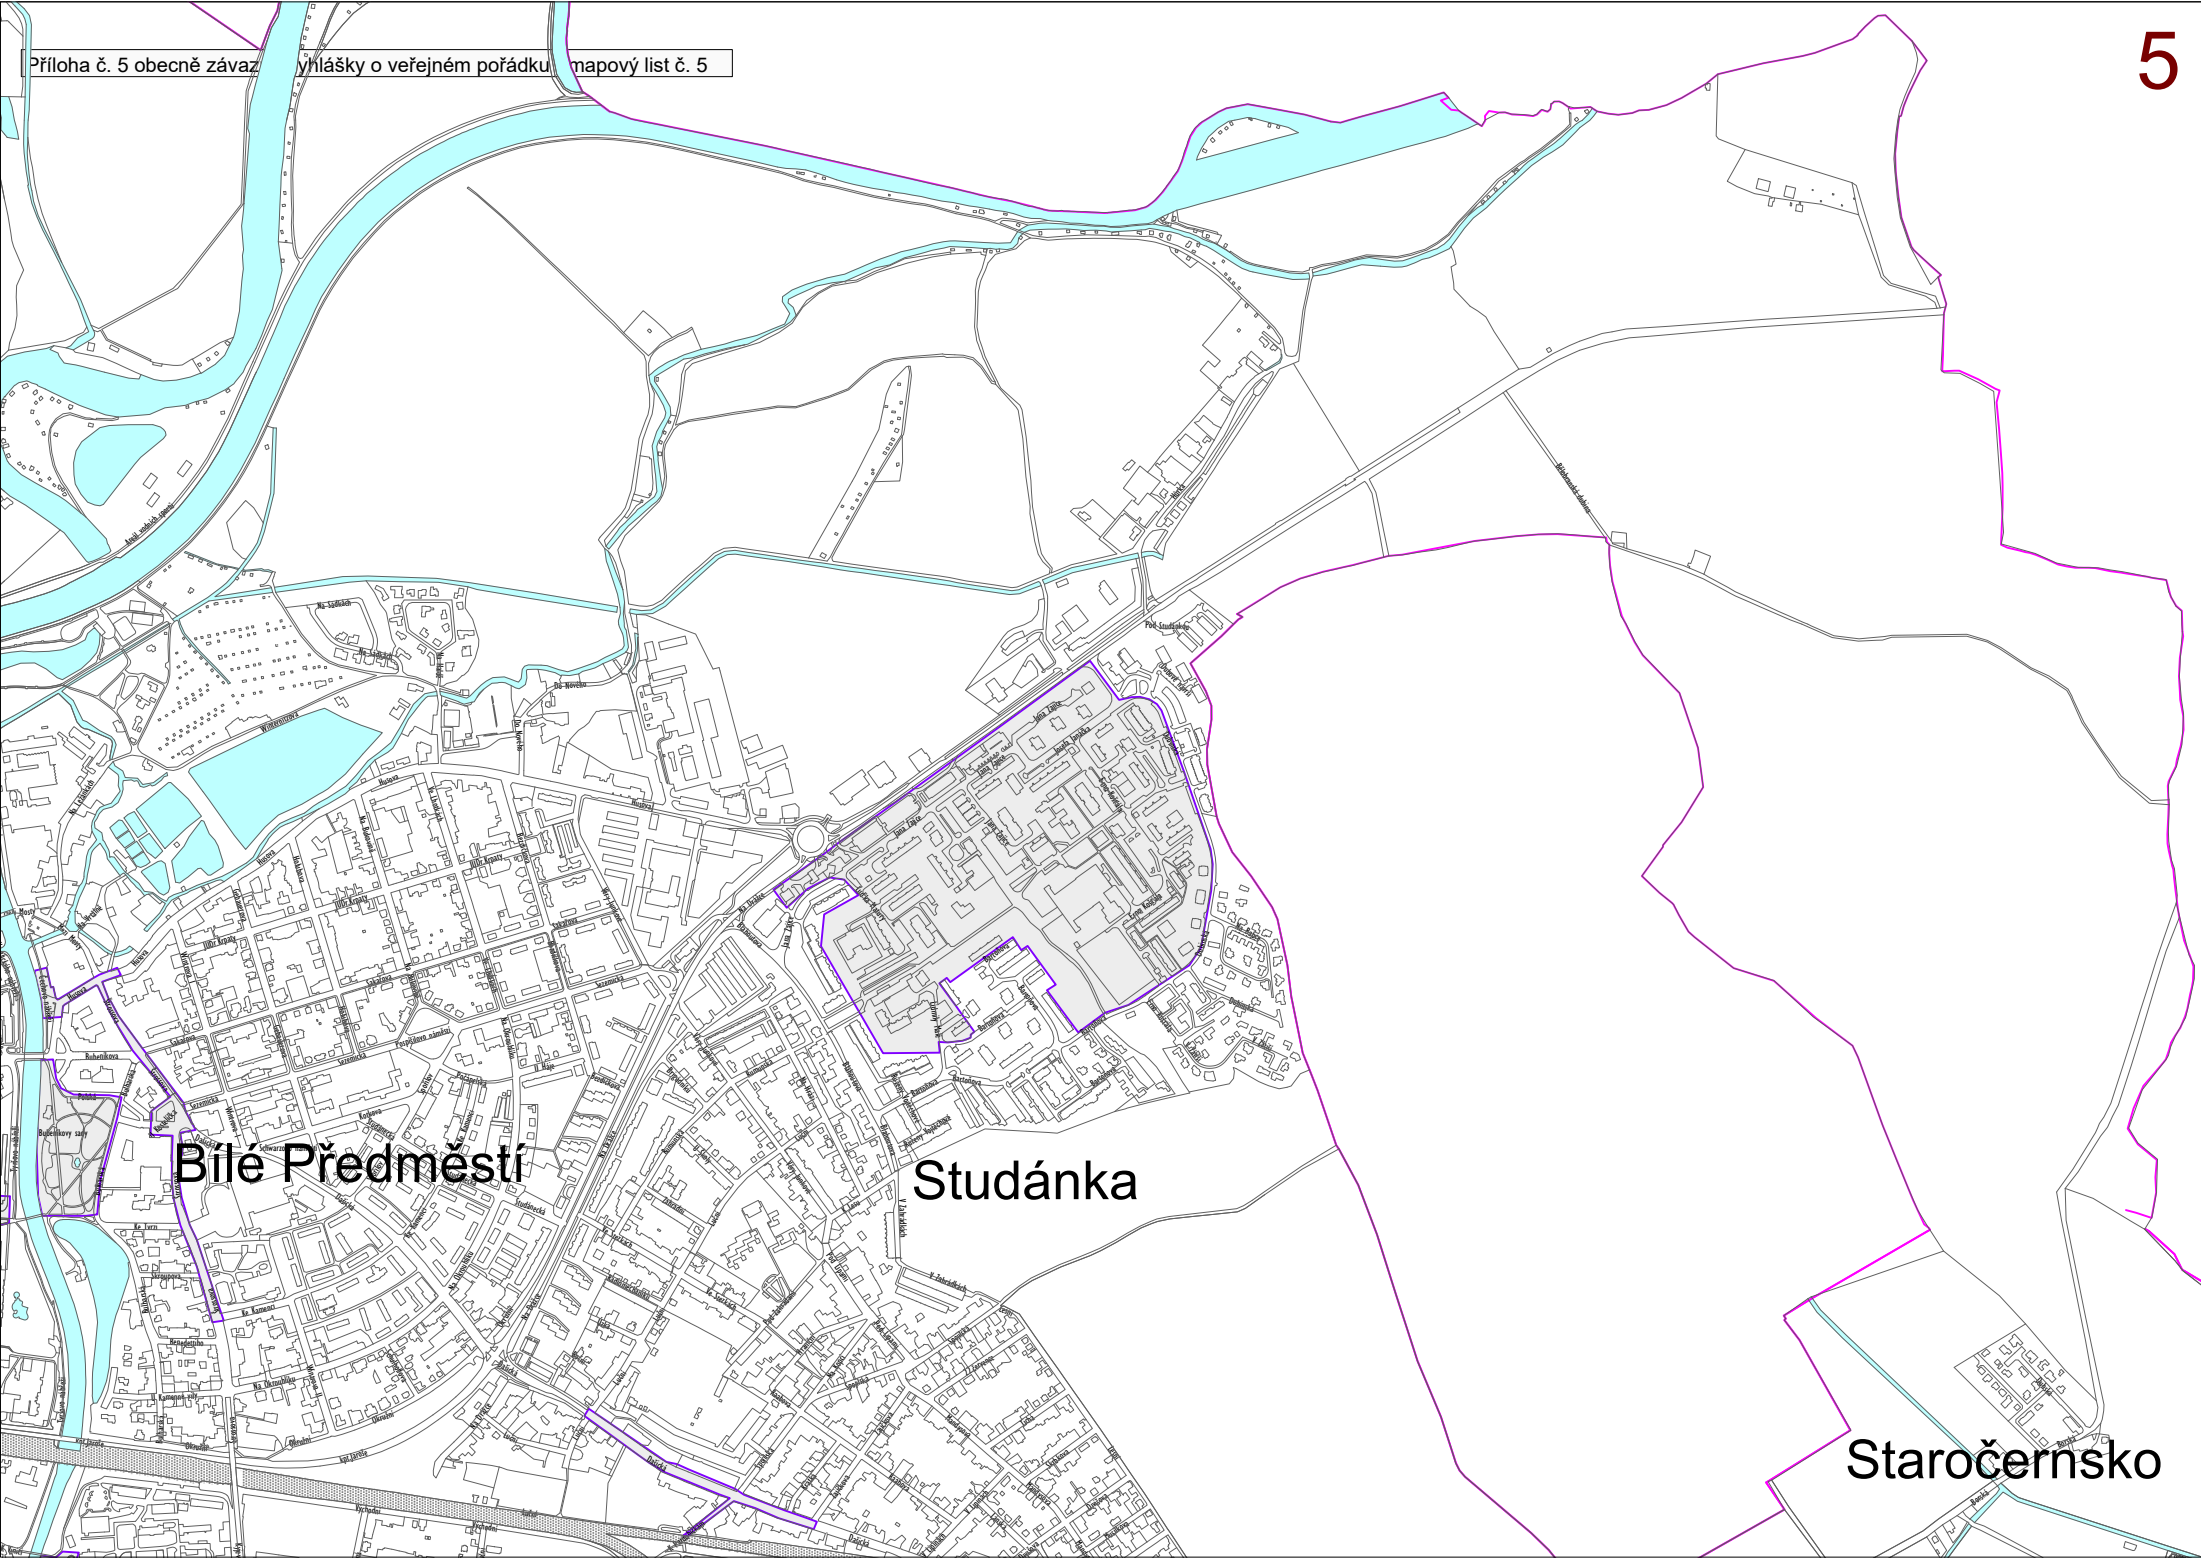

PARDOBICE

KONZUMACE ALKOHOLU

Klad listů

Měřítko listů

1 : 15 000

LEGENDA:
[Purple rectangle] zákaz konzumace alkoholu

Opochínek

Lány na Důlku

Staré Čívce

Staré Čívce

Svítkov

Popkovice

Bílé Předměstí

Studánka

Staročernsko

Svítkov

Zelené Předměstí

Nové Jesenčany

Draž

dvice

městí

Pardubičky

Ražkovice

Nemošice

Studánka

Staročernsko

Černá za Bory

Drozdice

Žižín

Mnětice

Žižín

Mnětice