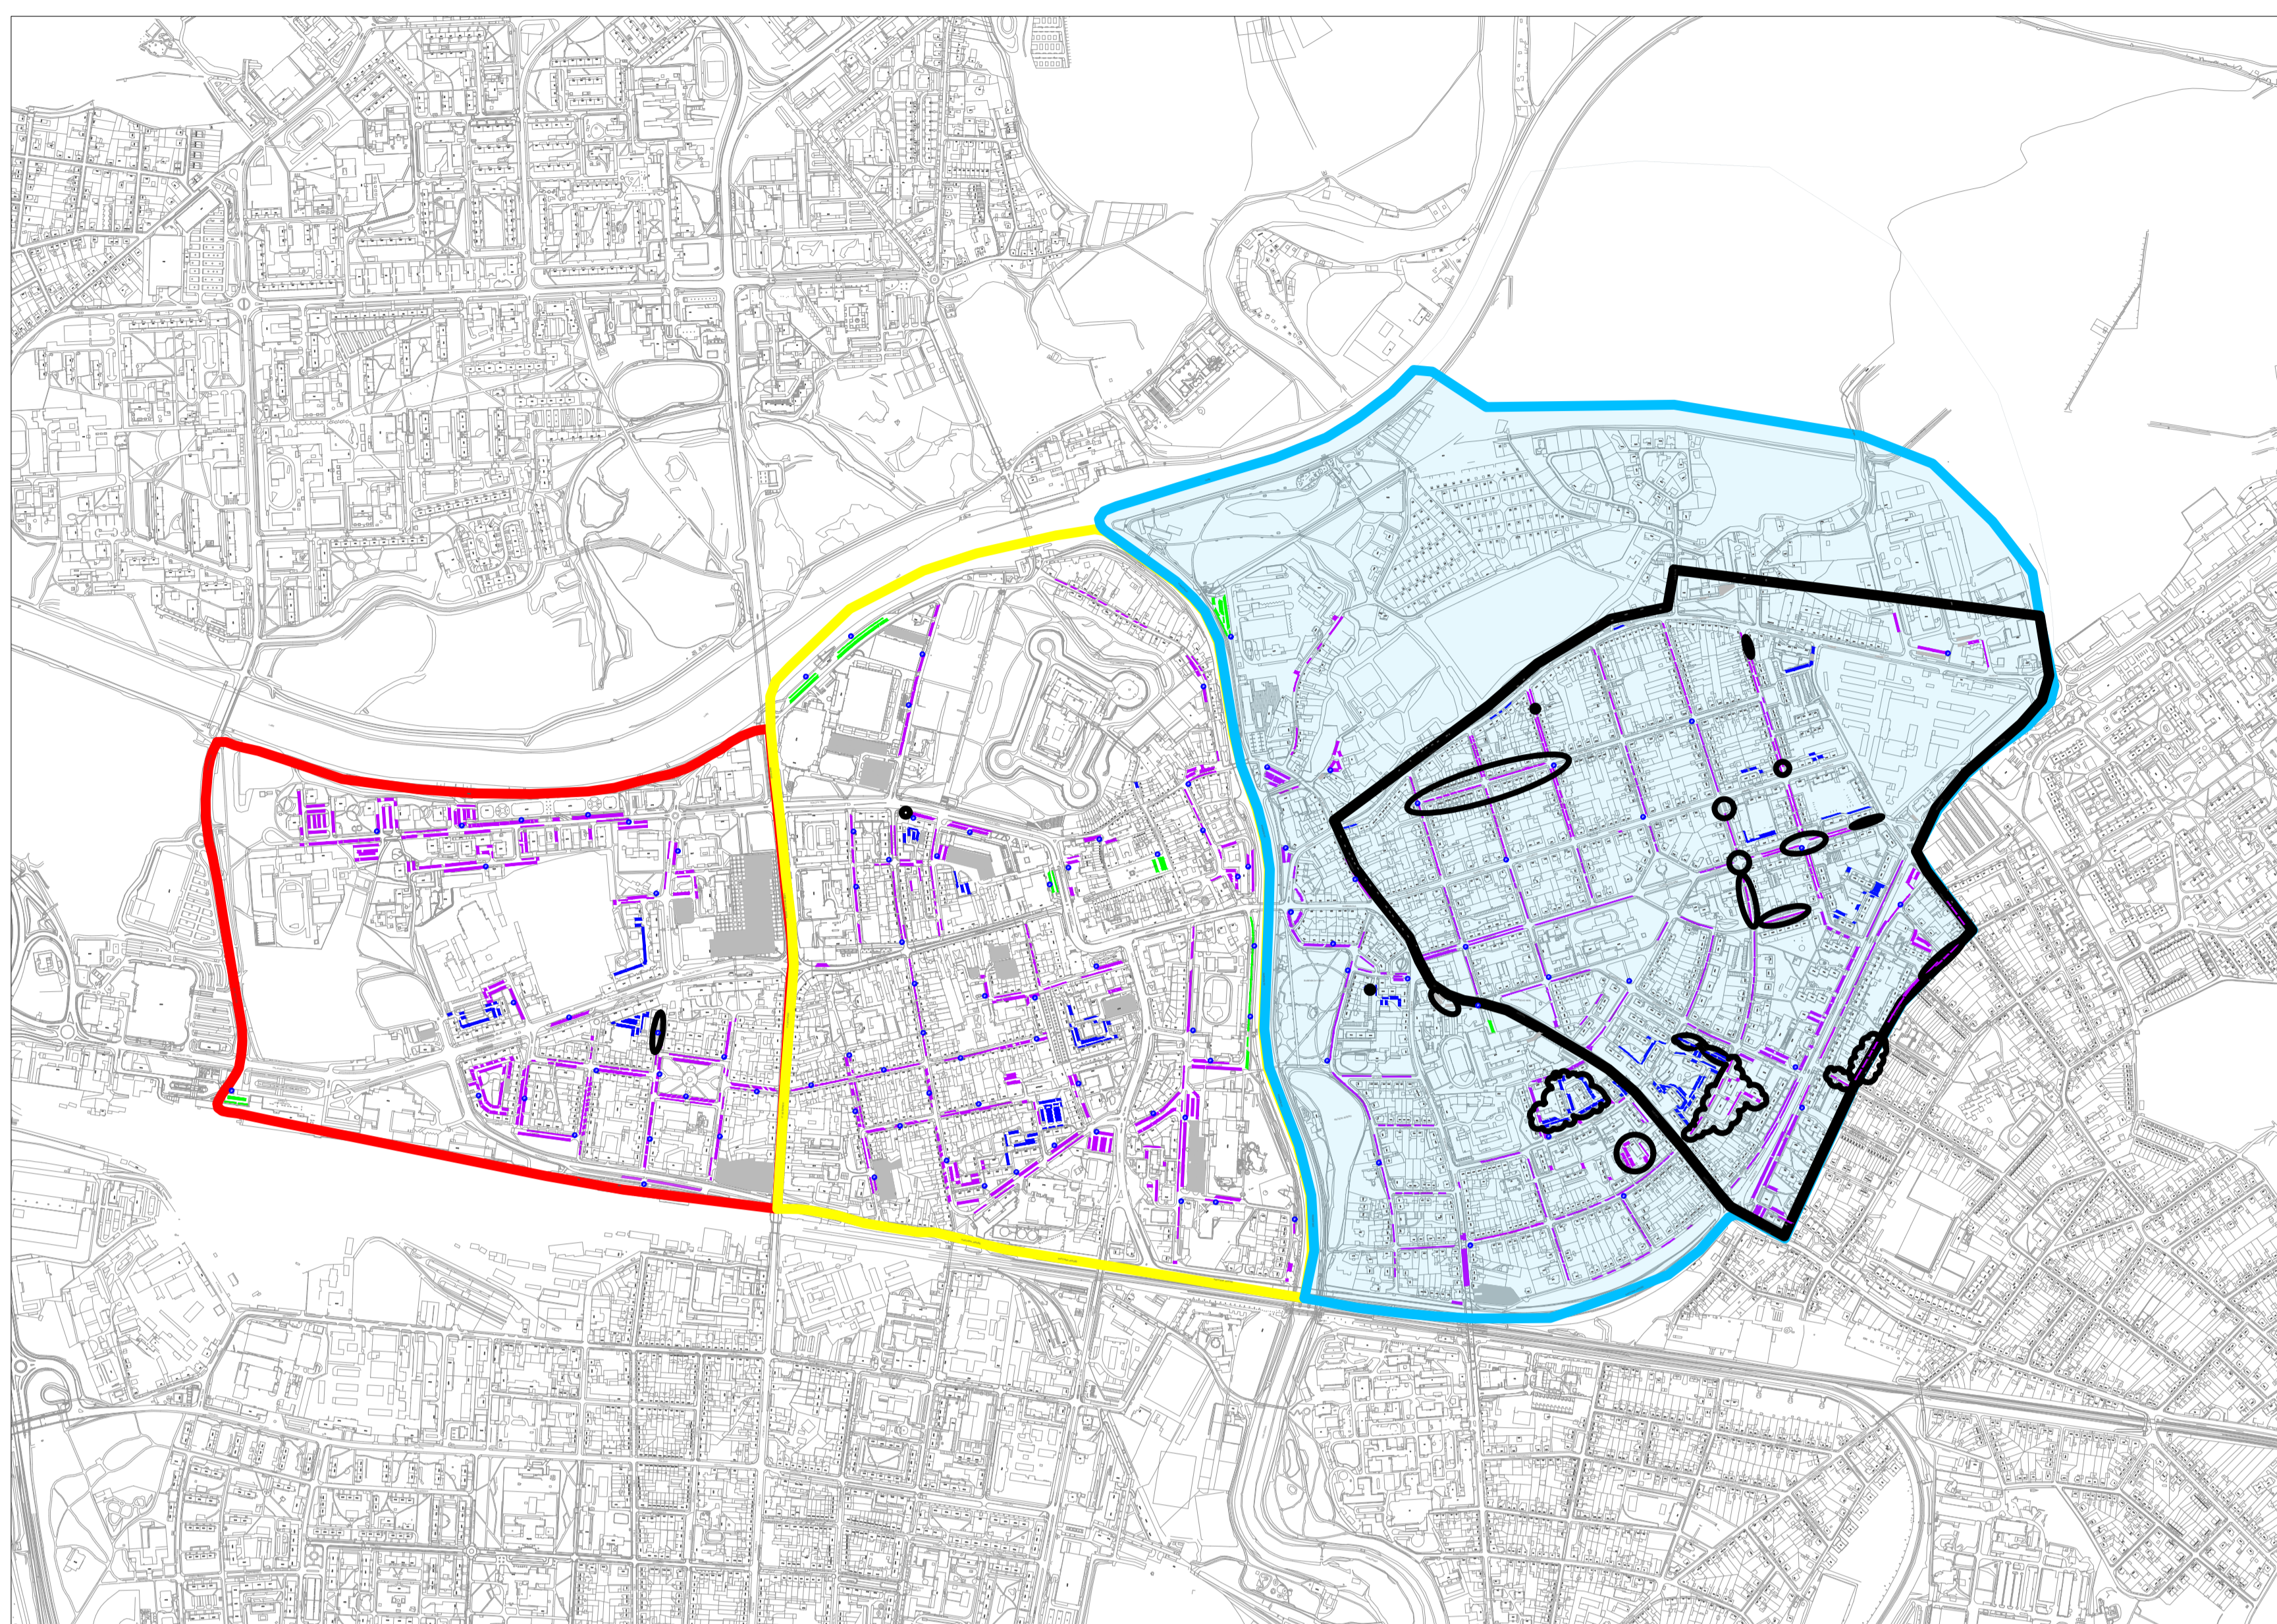

# STATUTÁRNÍ MĚSTO PARDUBICE

Změnový list č. 1: ulice JUDr. Krpaty v rozsahu od ulice Wintrova I po ulici Gebauerova a ulice Holubova u vjezdu k č.p. 1855

Pardubice

## LOKALITA B-2

PO-PÁ 6:00–22:00  
SO 7:00–12:00

### LEGENDA:

- |                                 |   |
|---------------------------------|---|
| zóna A                          | návštěvnícké parkování  |
| zóna B                          | smíšené parkování (mimo výjimky dle místní úpravy silničního provozu) |
| zóna C                          | rezidenční parkování  |
| parkoviště TGM (bývalé kasárny) | parkování mimo systém regulovaného parkování                          |
| parkovací automaty              |   |