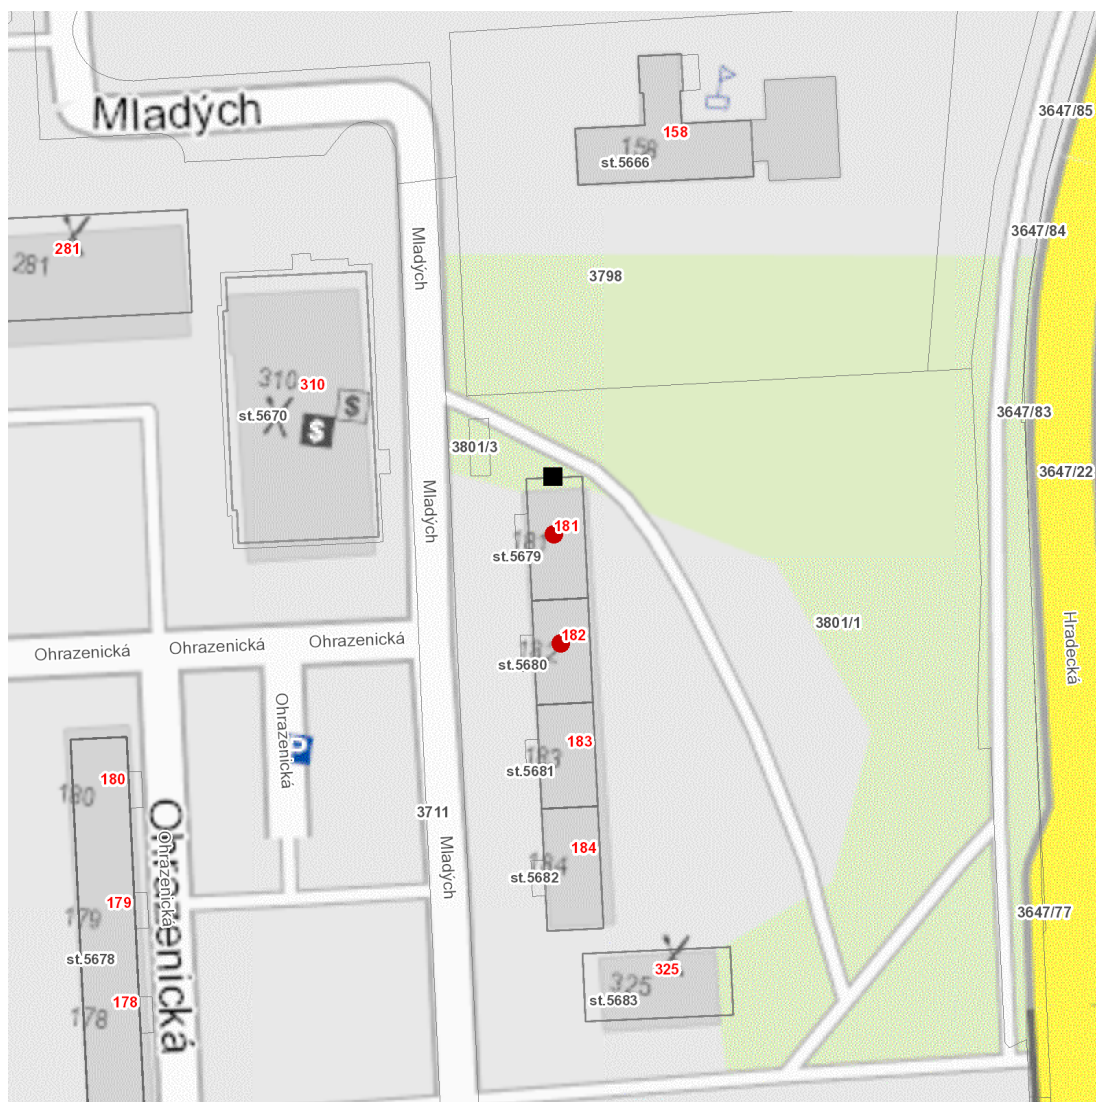

dne **3. 8. 2023** od **8:30** do **19:30** hodin

Plánovaná odstávka zahrnuje tyto lokality:**Pardubice** (okres Pardubice)městská část **Pardubice II**část obce **Polabiny****Mladých: č. p. 181, 182**

dne 3. 8. 2023 od 8:30 do 19:30 hodin**Orientační mapový podklad odstávkou dotčených lokalit****VYSVĚTLIVKY**

- – adresy dotčené odstávkou elektřiny
- – místa připojení k elektrické síti dotčená odstávkou