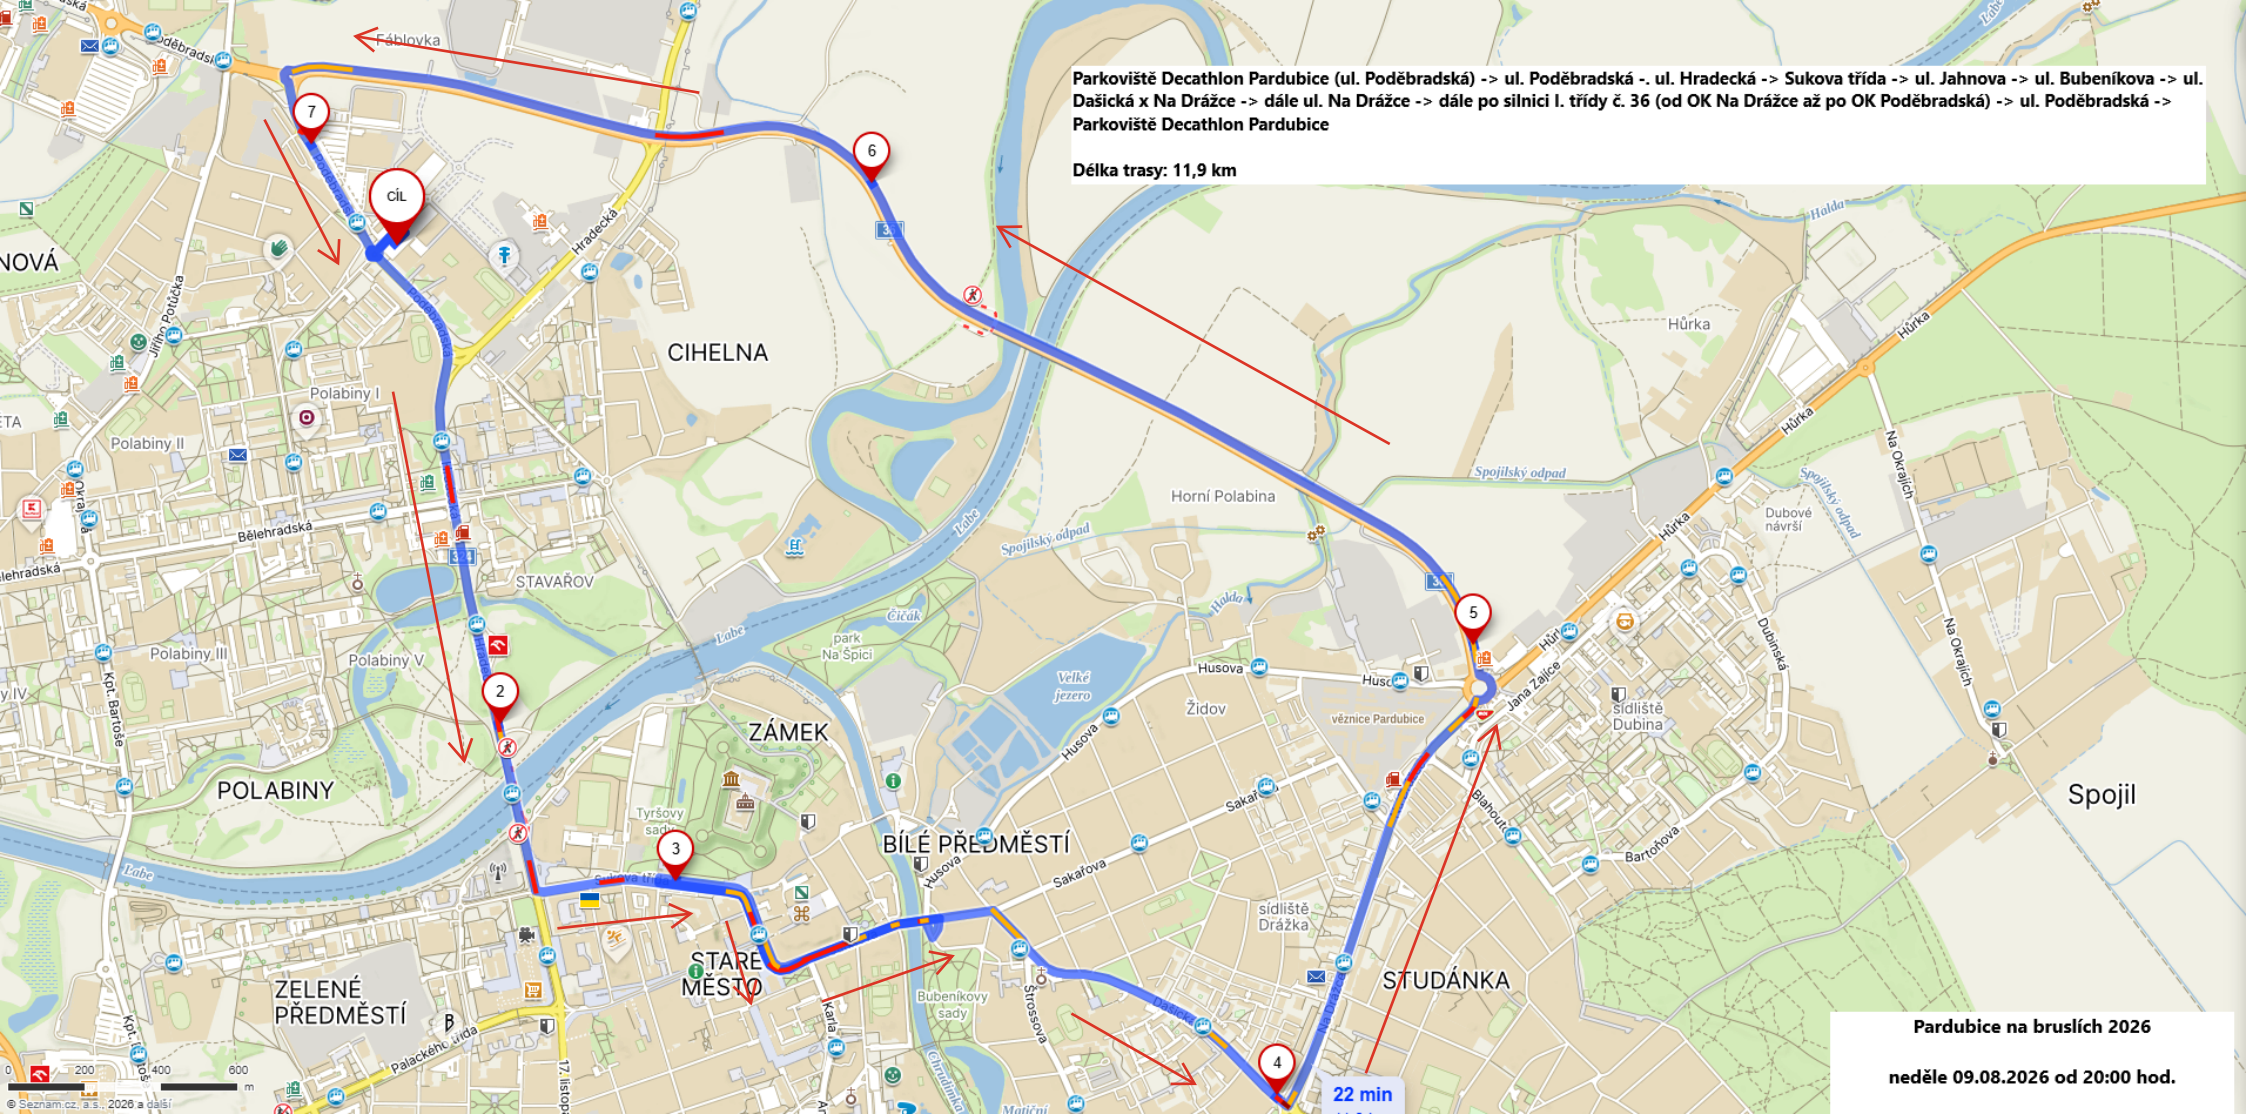

Parkoviště Decathlon Pardubice (ul. Poděbradská) -> ul. Poděbradská - ul. Hradecká -> Sukova třída -> ul. Jahnova -> ul. Bubeníkova -> ul. Dašická x Na Drážce -> dále ul. Na Drážce -> dále po silnici I. třídy č. 36 (od OK Na Drážce až po OK Poděbradská) -> ul. Poděbradská -> Parkoviště Decathlon Pardubice

Délka trasy: 11,9 km

Pardubice na bruslích 2026
neděle 09.08.2026 od 20:00 hod.