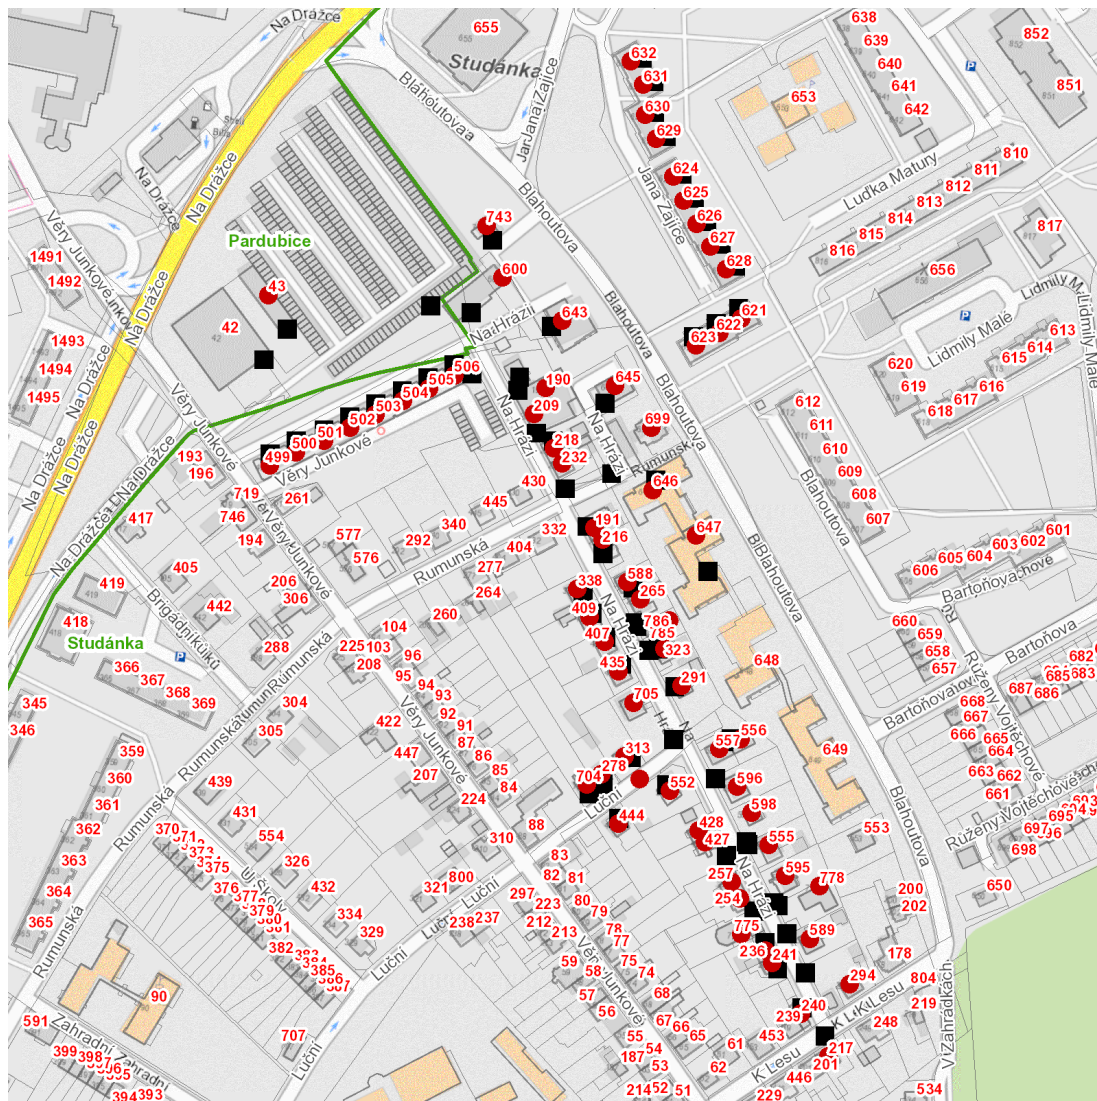

dne **13. 8. 2024** od **7:30** do **11:30** hodin

Plánovaná odstávka zahrnuje tyto lokality:

Pardubice (okres Pardubice)

městská část **Pardubice III**

část obce **Bílé Předměstí**

Na Drážce: č. p. 43

část obce **Studánka**

Věry Junkové: č. p. 499-506

kat. území **Studánka (kód 717843): parcelní č. 169/7, 357/5**

UPOZORNĚNÍ

Dotčené zařízení distribuční soustavy je nutné i v době odstávky považovat za zařízení pod napětím, a proto vás žádáme o dodržení všech zásad bezpečnosti a provedení opatření potřebných k zamezení případných škod na zdraví a majetku. | Provozovatelé výroben elektřiny jsou povinni zajistit přerušeni dodávky elektřiny z výroby do vypnutého úseku distribuční soustavy.

dne 13. 8. 2024 od 7:30 do 11:30 hodin**Orientační mapový podklad odstávkou dotčených lokalit****VYSVĚTLIVKY**

- – adresy dotčené odstávkou elektřiny
- – místa připojení k elektrické síti dotčená odstávkou