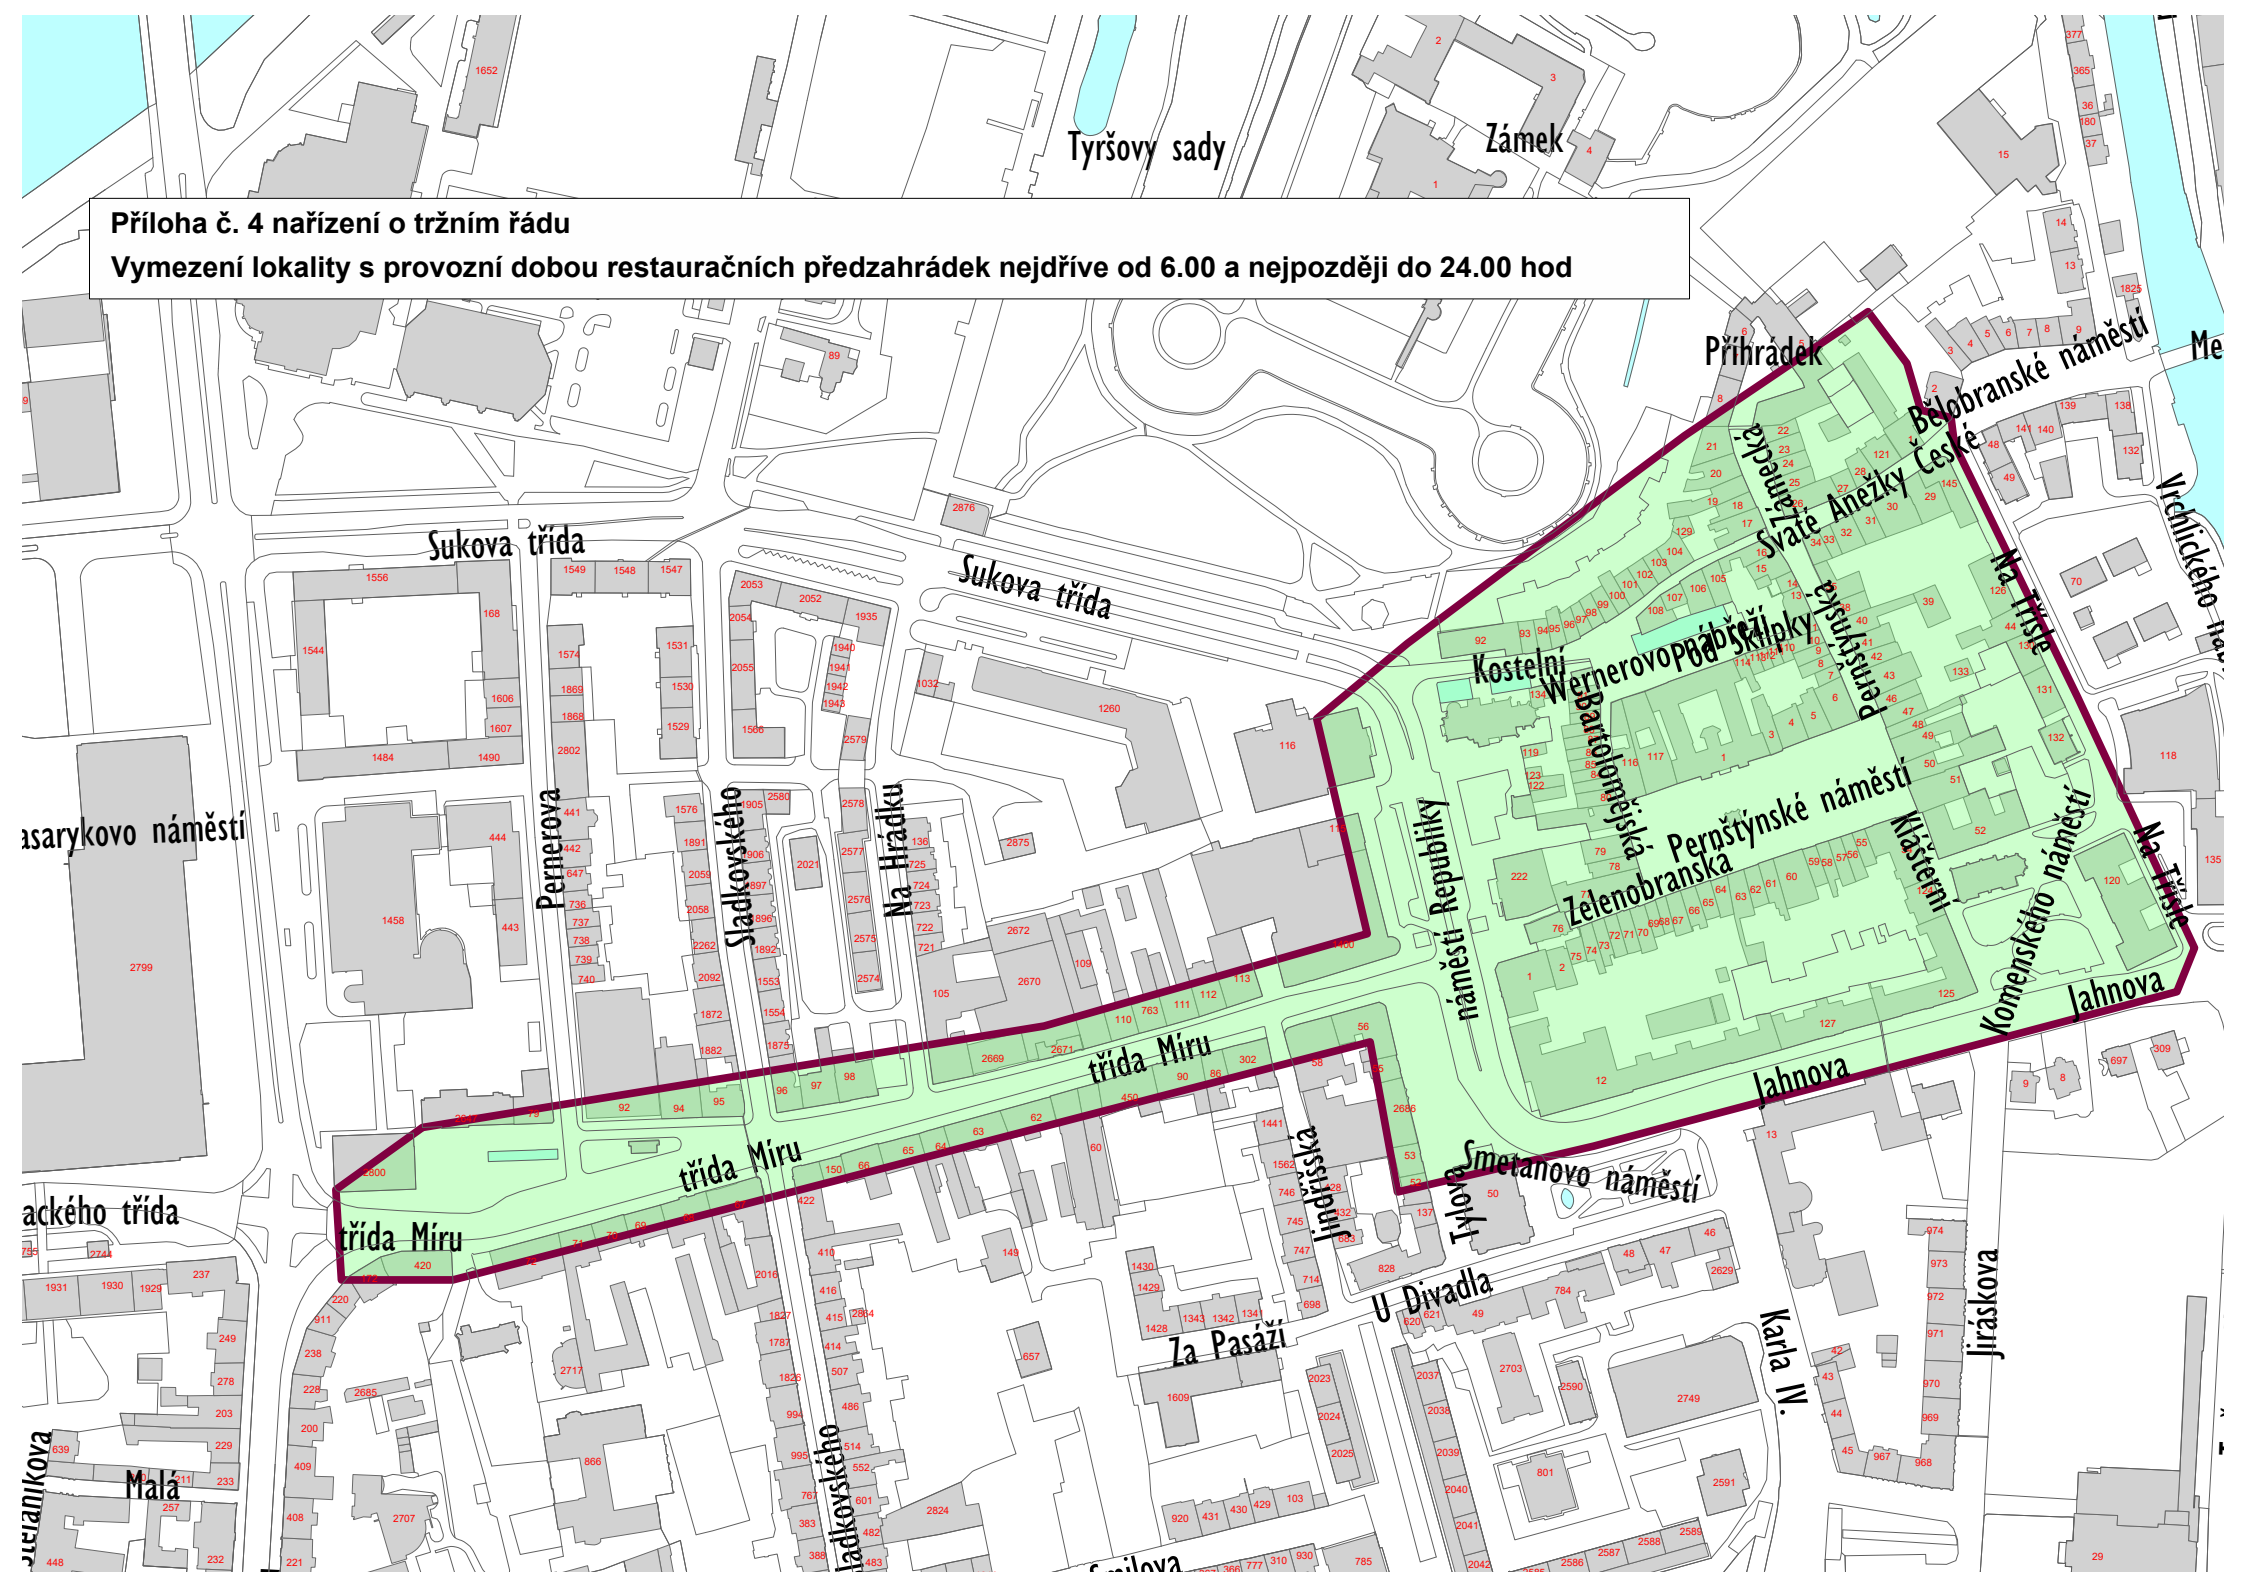

Tyršovy sady

Zámek

Příloha č. 4 nařízení o tržním řádu

Vymezení lokality s provozní dobou restauračních předzahrádek nejdříve od 6.00 a nejpozději do 24.00 hod

Příhrádek

Bělobranské náměstí

Sukova třída

Sukova třída

náměstí Republiky

Pernštýnské náměstí
Klašteří

Na Třísce

Klašteří

Komenského náměstí

Jahnova

ackého třída

třída Miru

třída Miru

třída Miru

Jahnova

Smetanovo náměstí

Lucianikova

Malá

ladkovského

Za Pasáží

Jindřišská

U Divadla

Karla IV.

Jiráskova