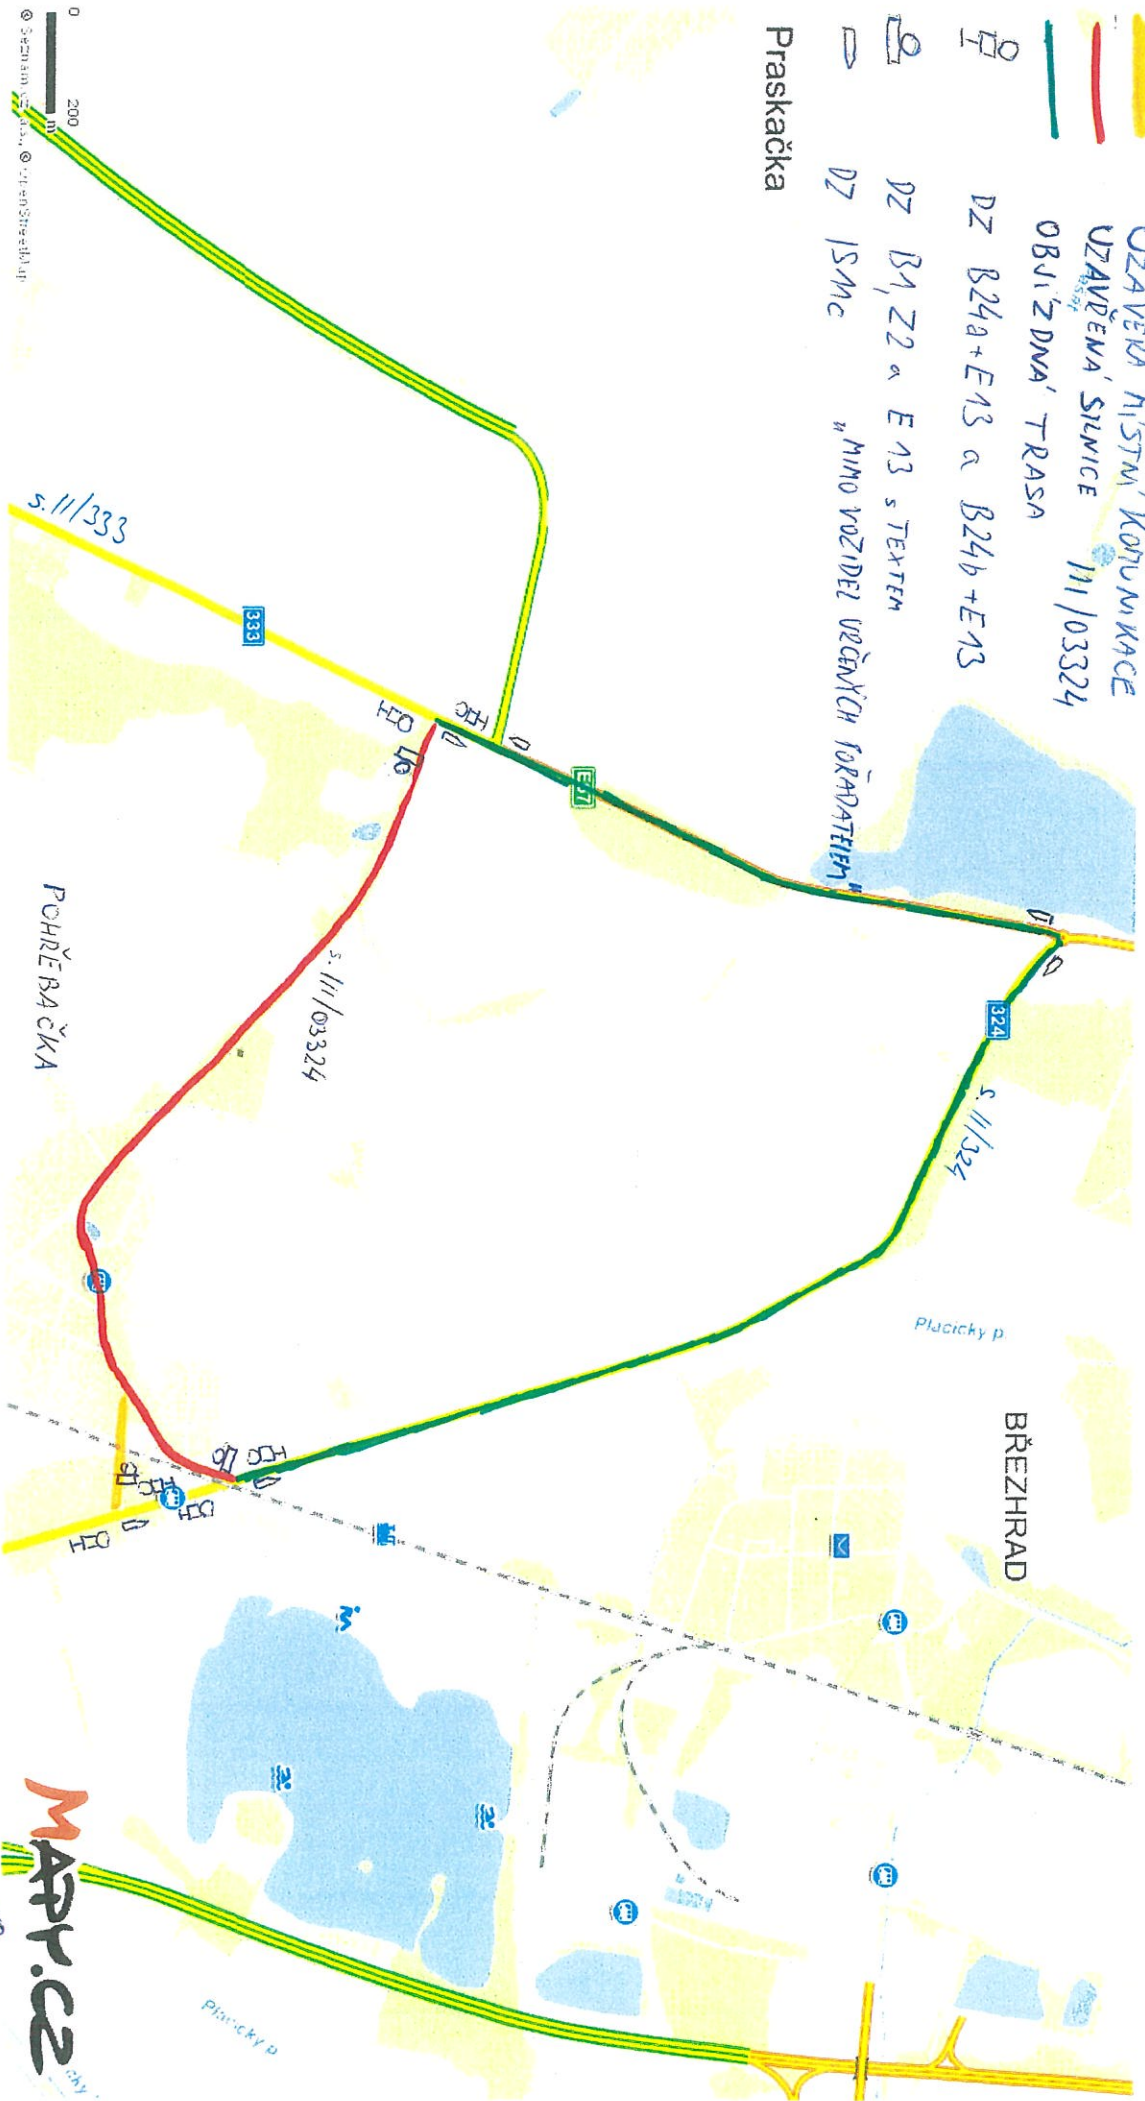

SITUAČNÍ VÝKRES UZAVÍRKY S. 111/03324

-  UZAVĚŘENÍ MÍSTNÍ KONTAKCE
 -  UZAVĚŘENÁ SILNICE 111/03324
 -  OBLIŽOVNÁ TRASA
 -  DZ B24a+E13 a B24b+E13
 -  DZ B1, Z2 a E13 s TEXTEM
 -  DZ 15Mc "MIMO VOZIDEL VEŘEJNÝCH PŘEDPÍŠŤI" 
- Praskačka