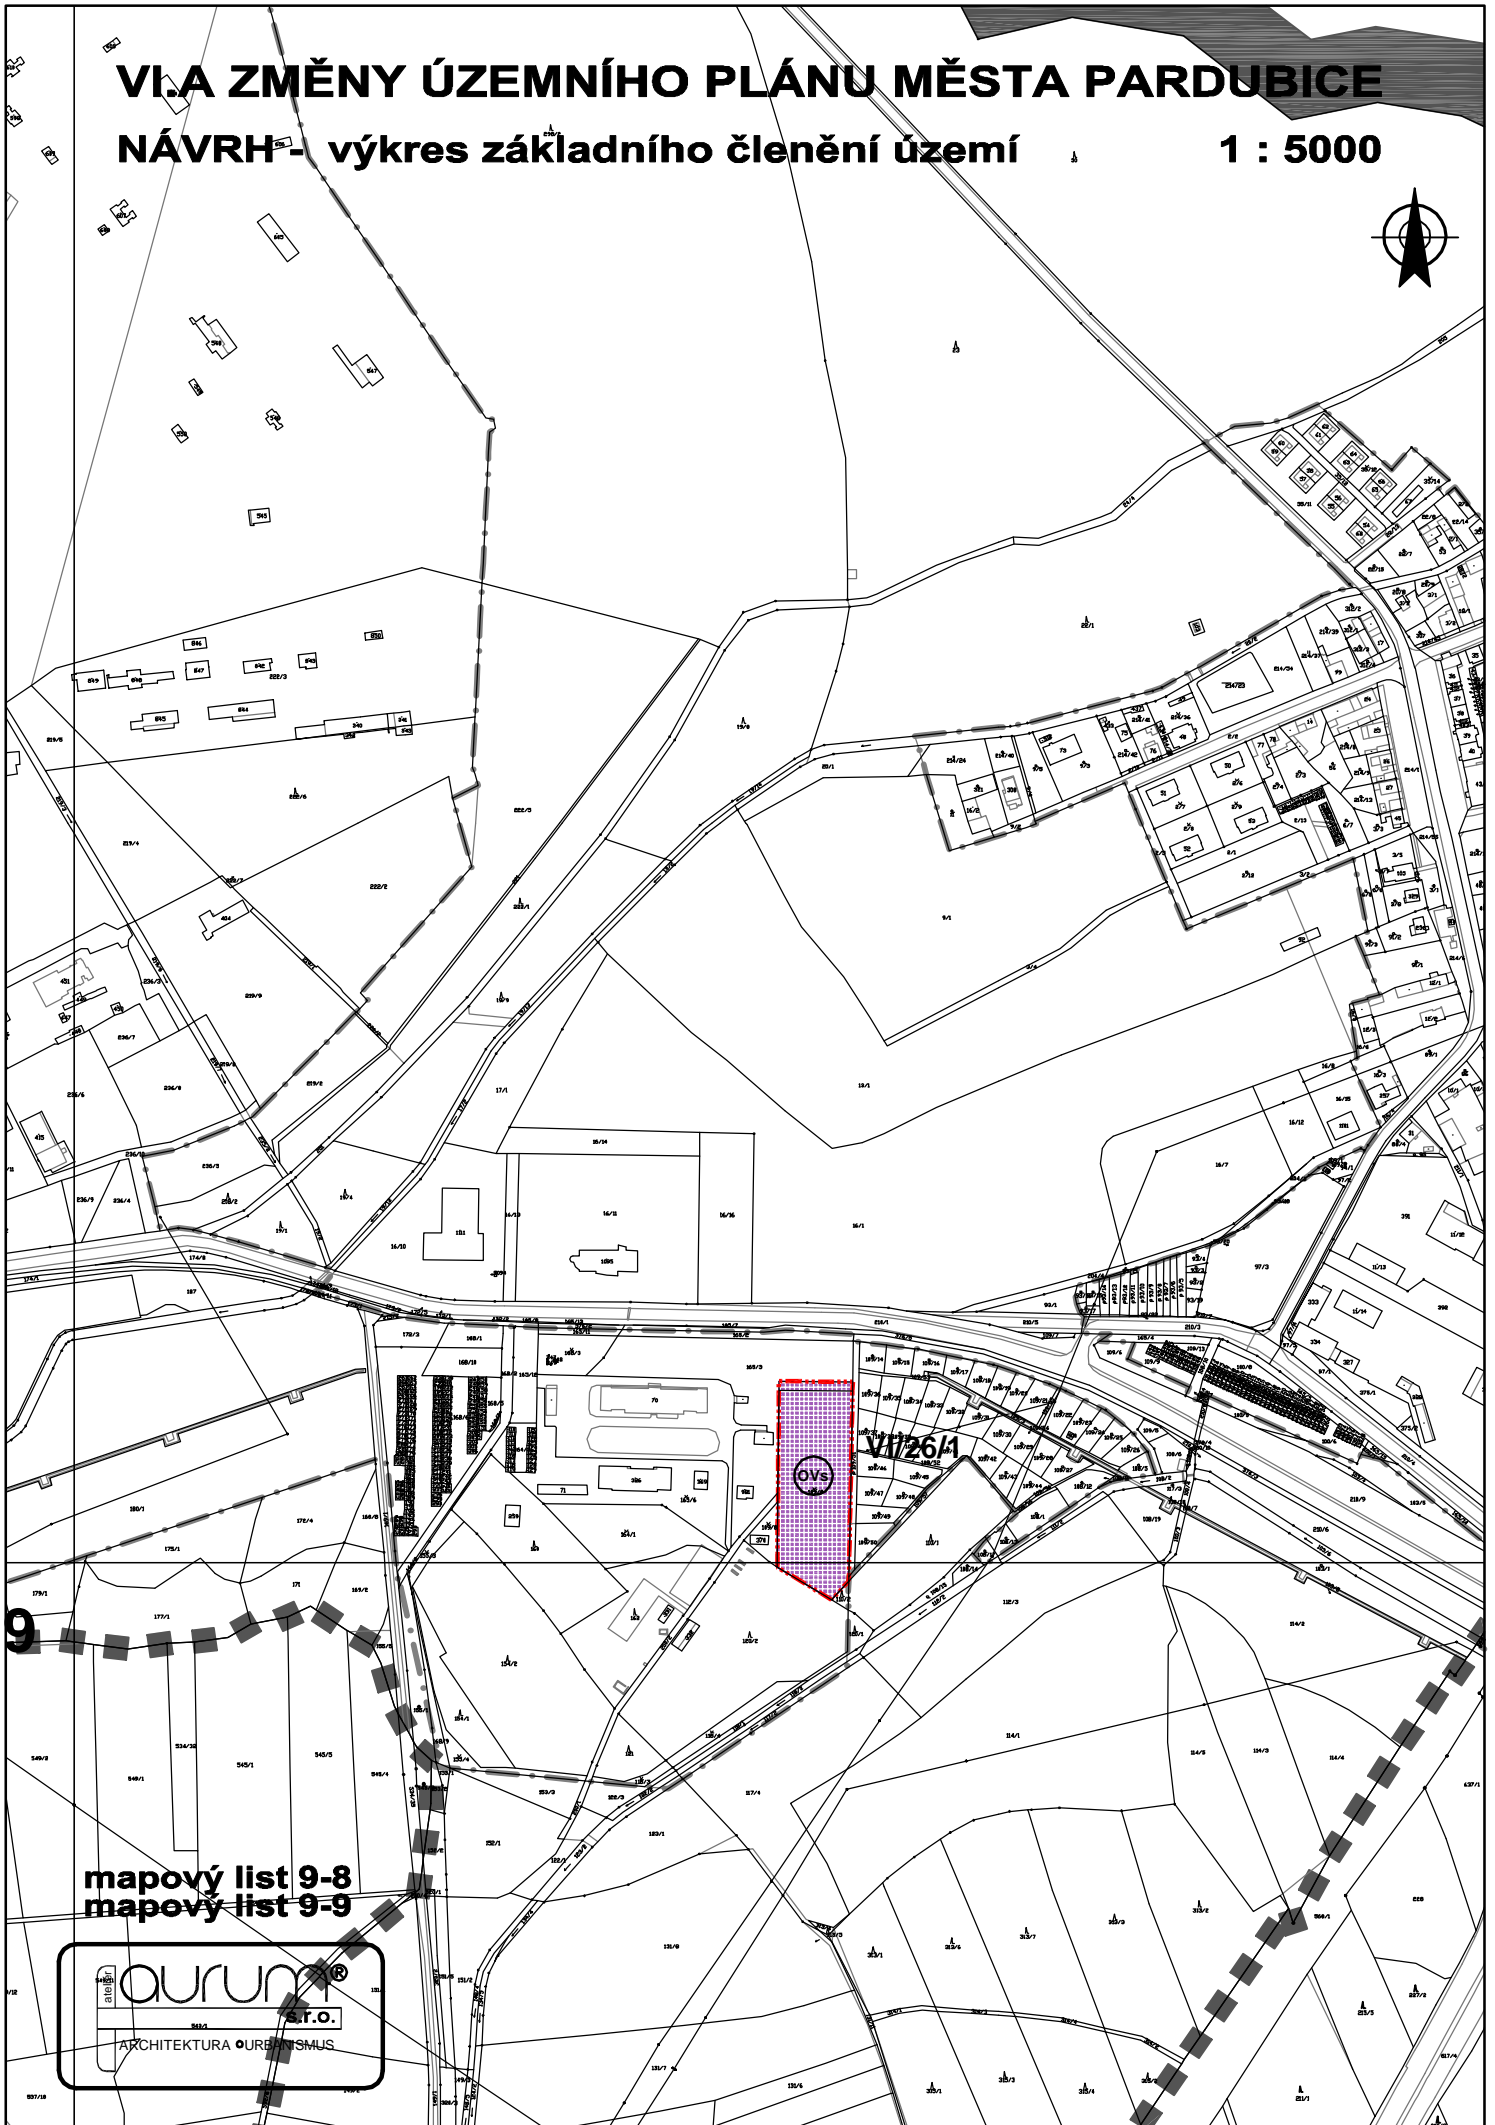

VI.A ZMĚNY ÚZEMNÍHO PLÁNU MĚSTA PARDUBICE

NÁVRH - výkres základního členění území

1 : 5000

LEGENDA :

stav	návrh	
		hranice zastavitelného území
		označení zastavitelného území

FUNKČNÍ PLOCHY

stav		návrh		
upřesnění stáv. stavu	změna fčního využití	zastavitelné území	změna fčního využití zastavitelného území	
				občanská vybavenost vyšší - školství

VI.A ZMĚNY ÚZEMNÍHO PLÁNU MĚSTA PARDUBICE

NÁVRH - výkres základního členění území

1 : 5000

mapový list 9-8
mapový list 9-9