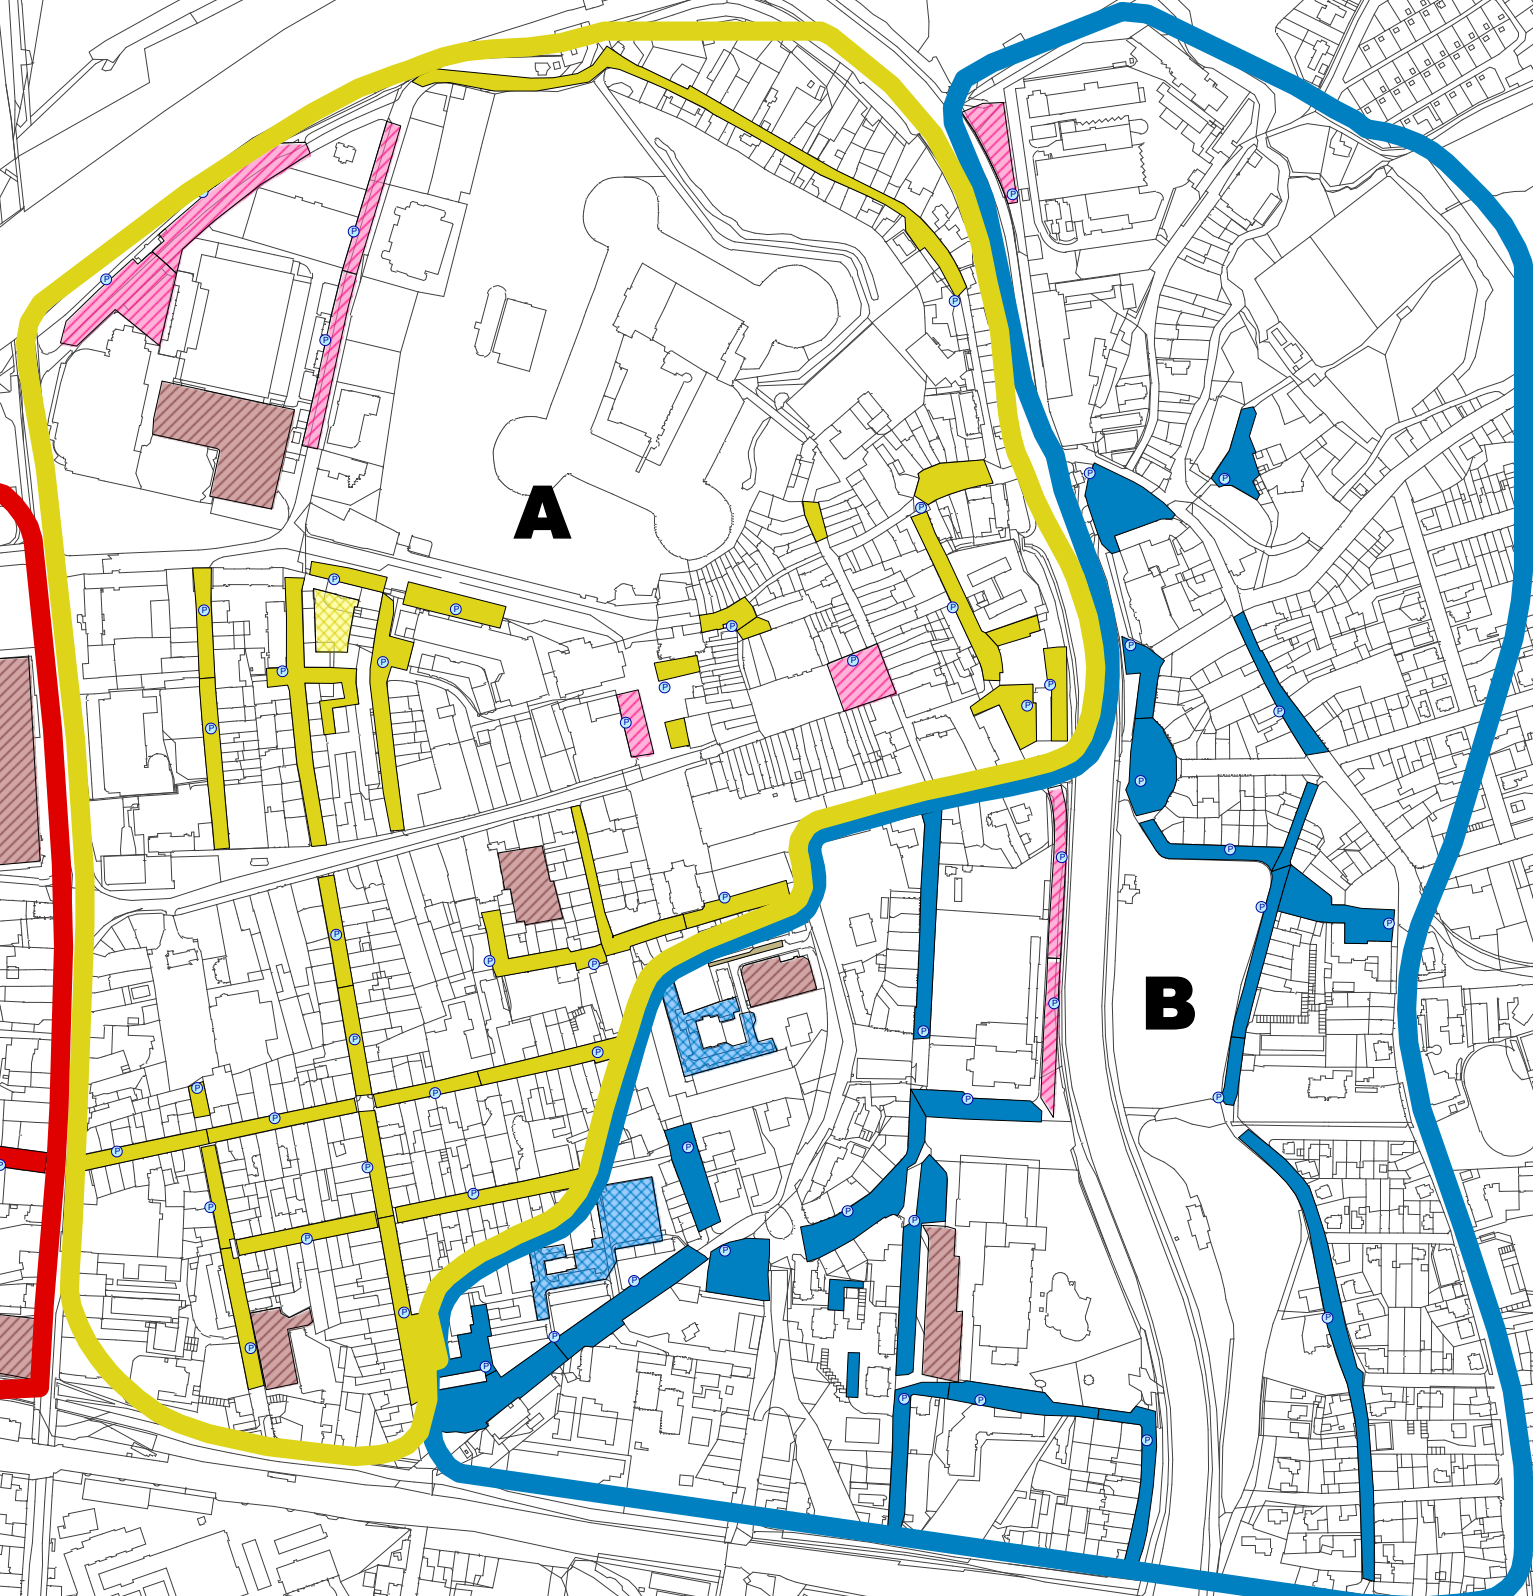

# LEGENDA

 Parkovací automat

   Parkovací oprávnění/ automat

   Rezidentní parkování

 Návštěvnícké - parkovací automat

 Plocha mimo parkovací systém

 Vyhrazená stání

## MÍSTNÍ KOMUNIKACE V PARDUBICÍCH S PLACENÝM STÁNÍM

0 m

1000 m

A

C

B