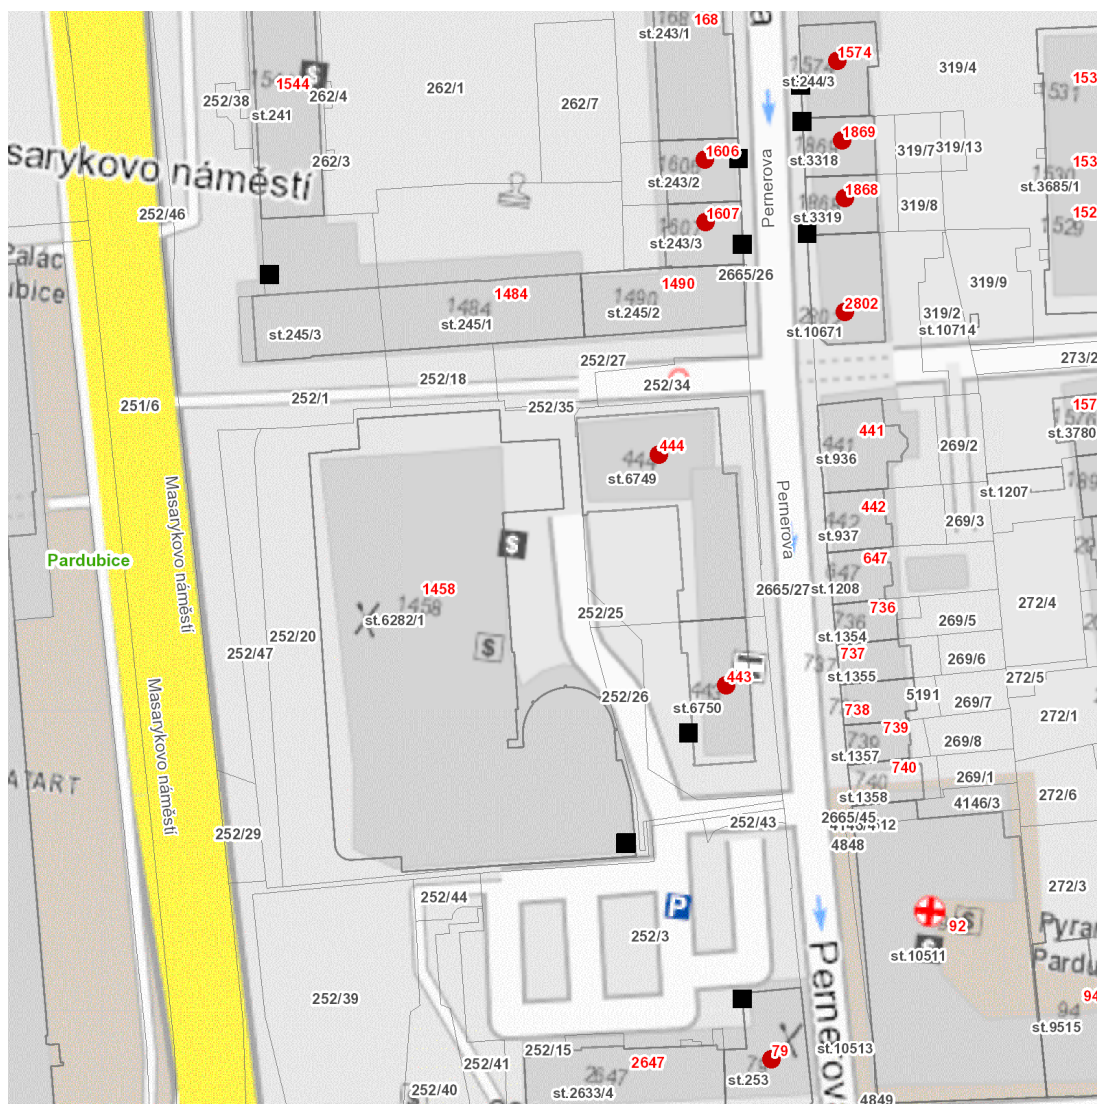

## Plánovaná odstávka zahrnuje tyto lokality:

### Pardubice (okres Pardubice)

městská část **Pardubice I**

část obce **Zelené Předměstí**

**Masarykovo náměstí: č. p. 1484**

**Pernerova: č. p. 79, 443, 444, 1574, 1606, 1607, 1868, 1869, 2802**

**dne 27. 8. 2024 od 7:30 do 14:30 hodin****Orientační mapový podklad odstávkou dotčených lokalit****VYSVĚTLIVKY**

- – adresy dotčené odstávkou elektřiny
- – místa připojení k elektrické síti dotčená odstávkou