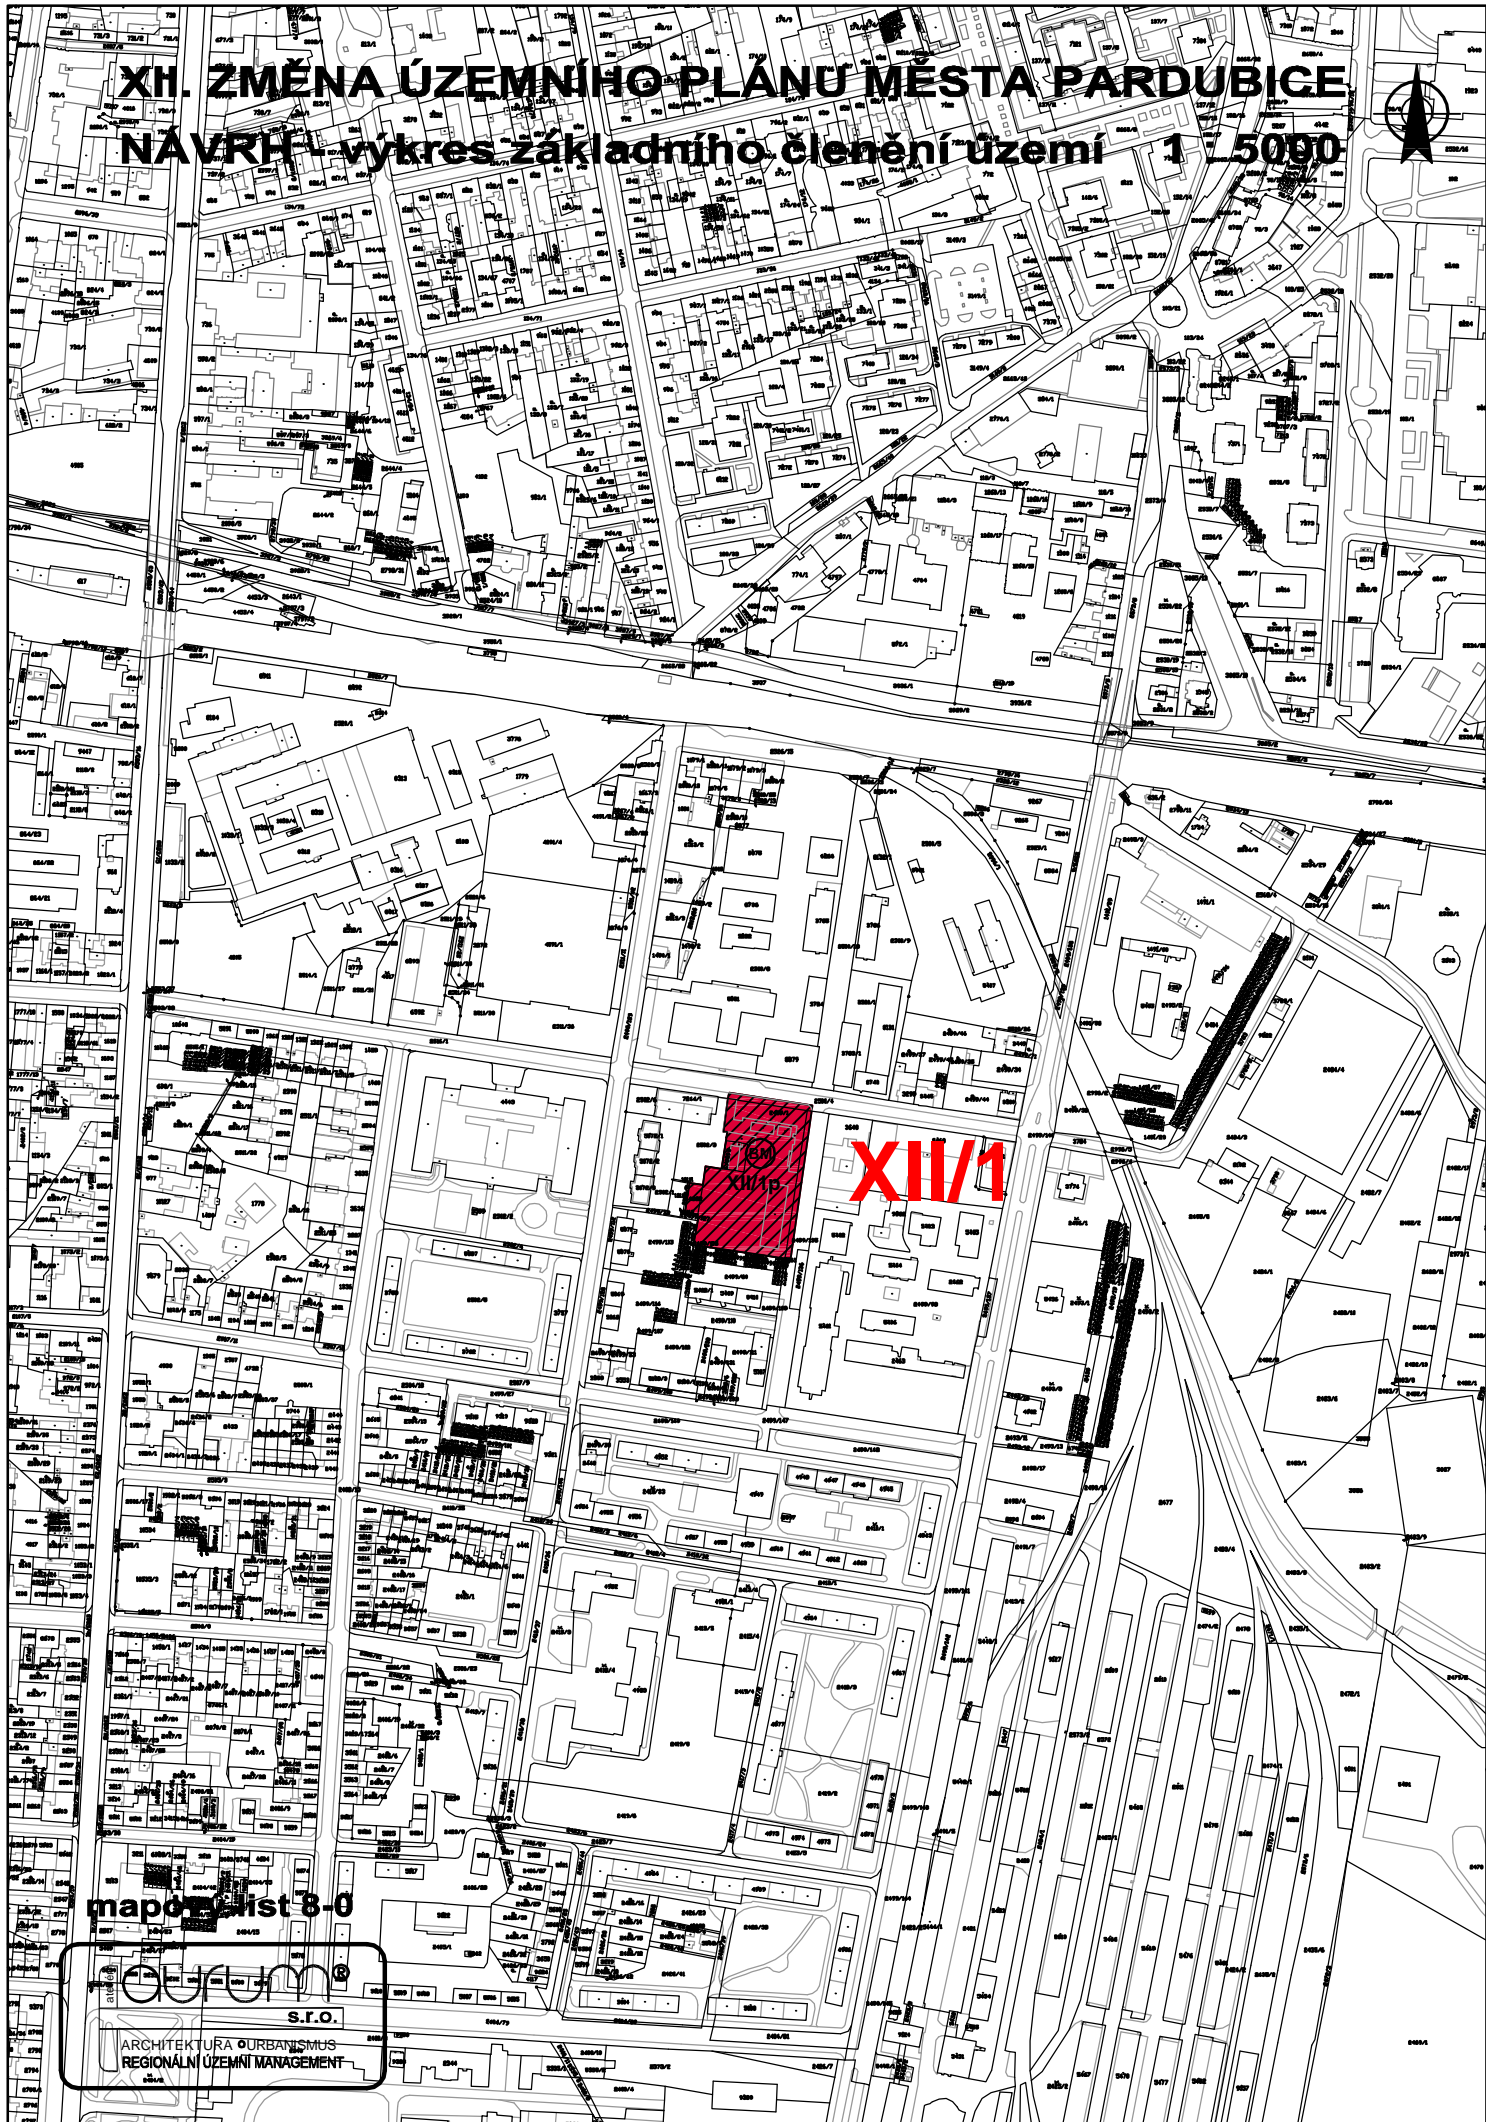

XII. ZMĚNA ÚZEMNÍHO PLÁNU MĚSTA PARDUBICE

NÁVRH - výkres základního členění území 1 : 5000

mapový list 8-0

o u r b a n i s m u s
s.r.o.
ARCHITEKTURA URBANISMUS
REGIONÁLNÍ ÚZEMNÍ MANAGEMENT