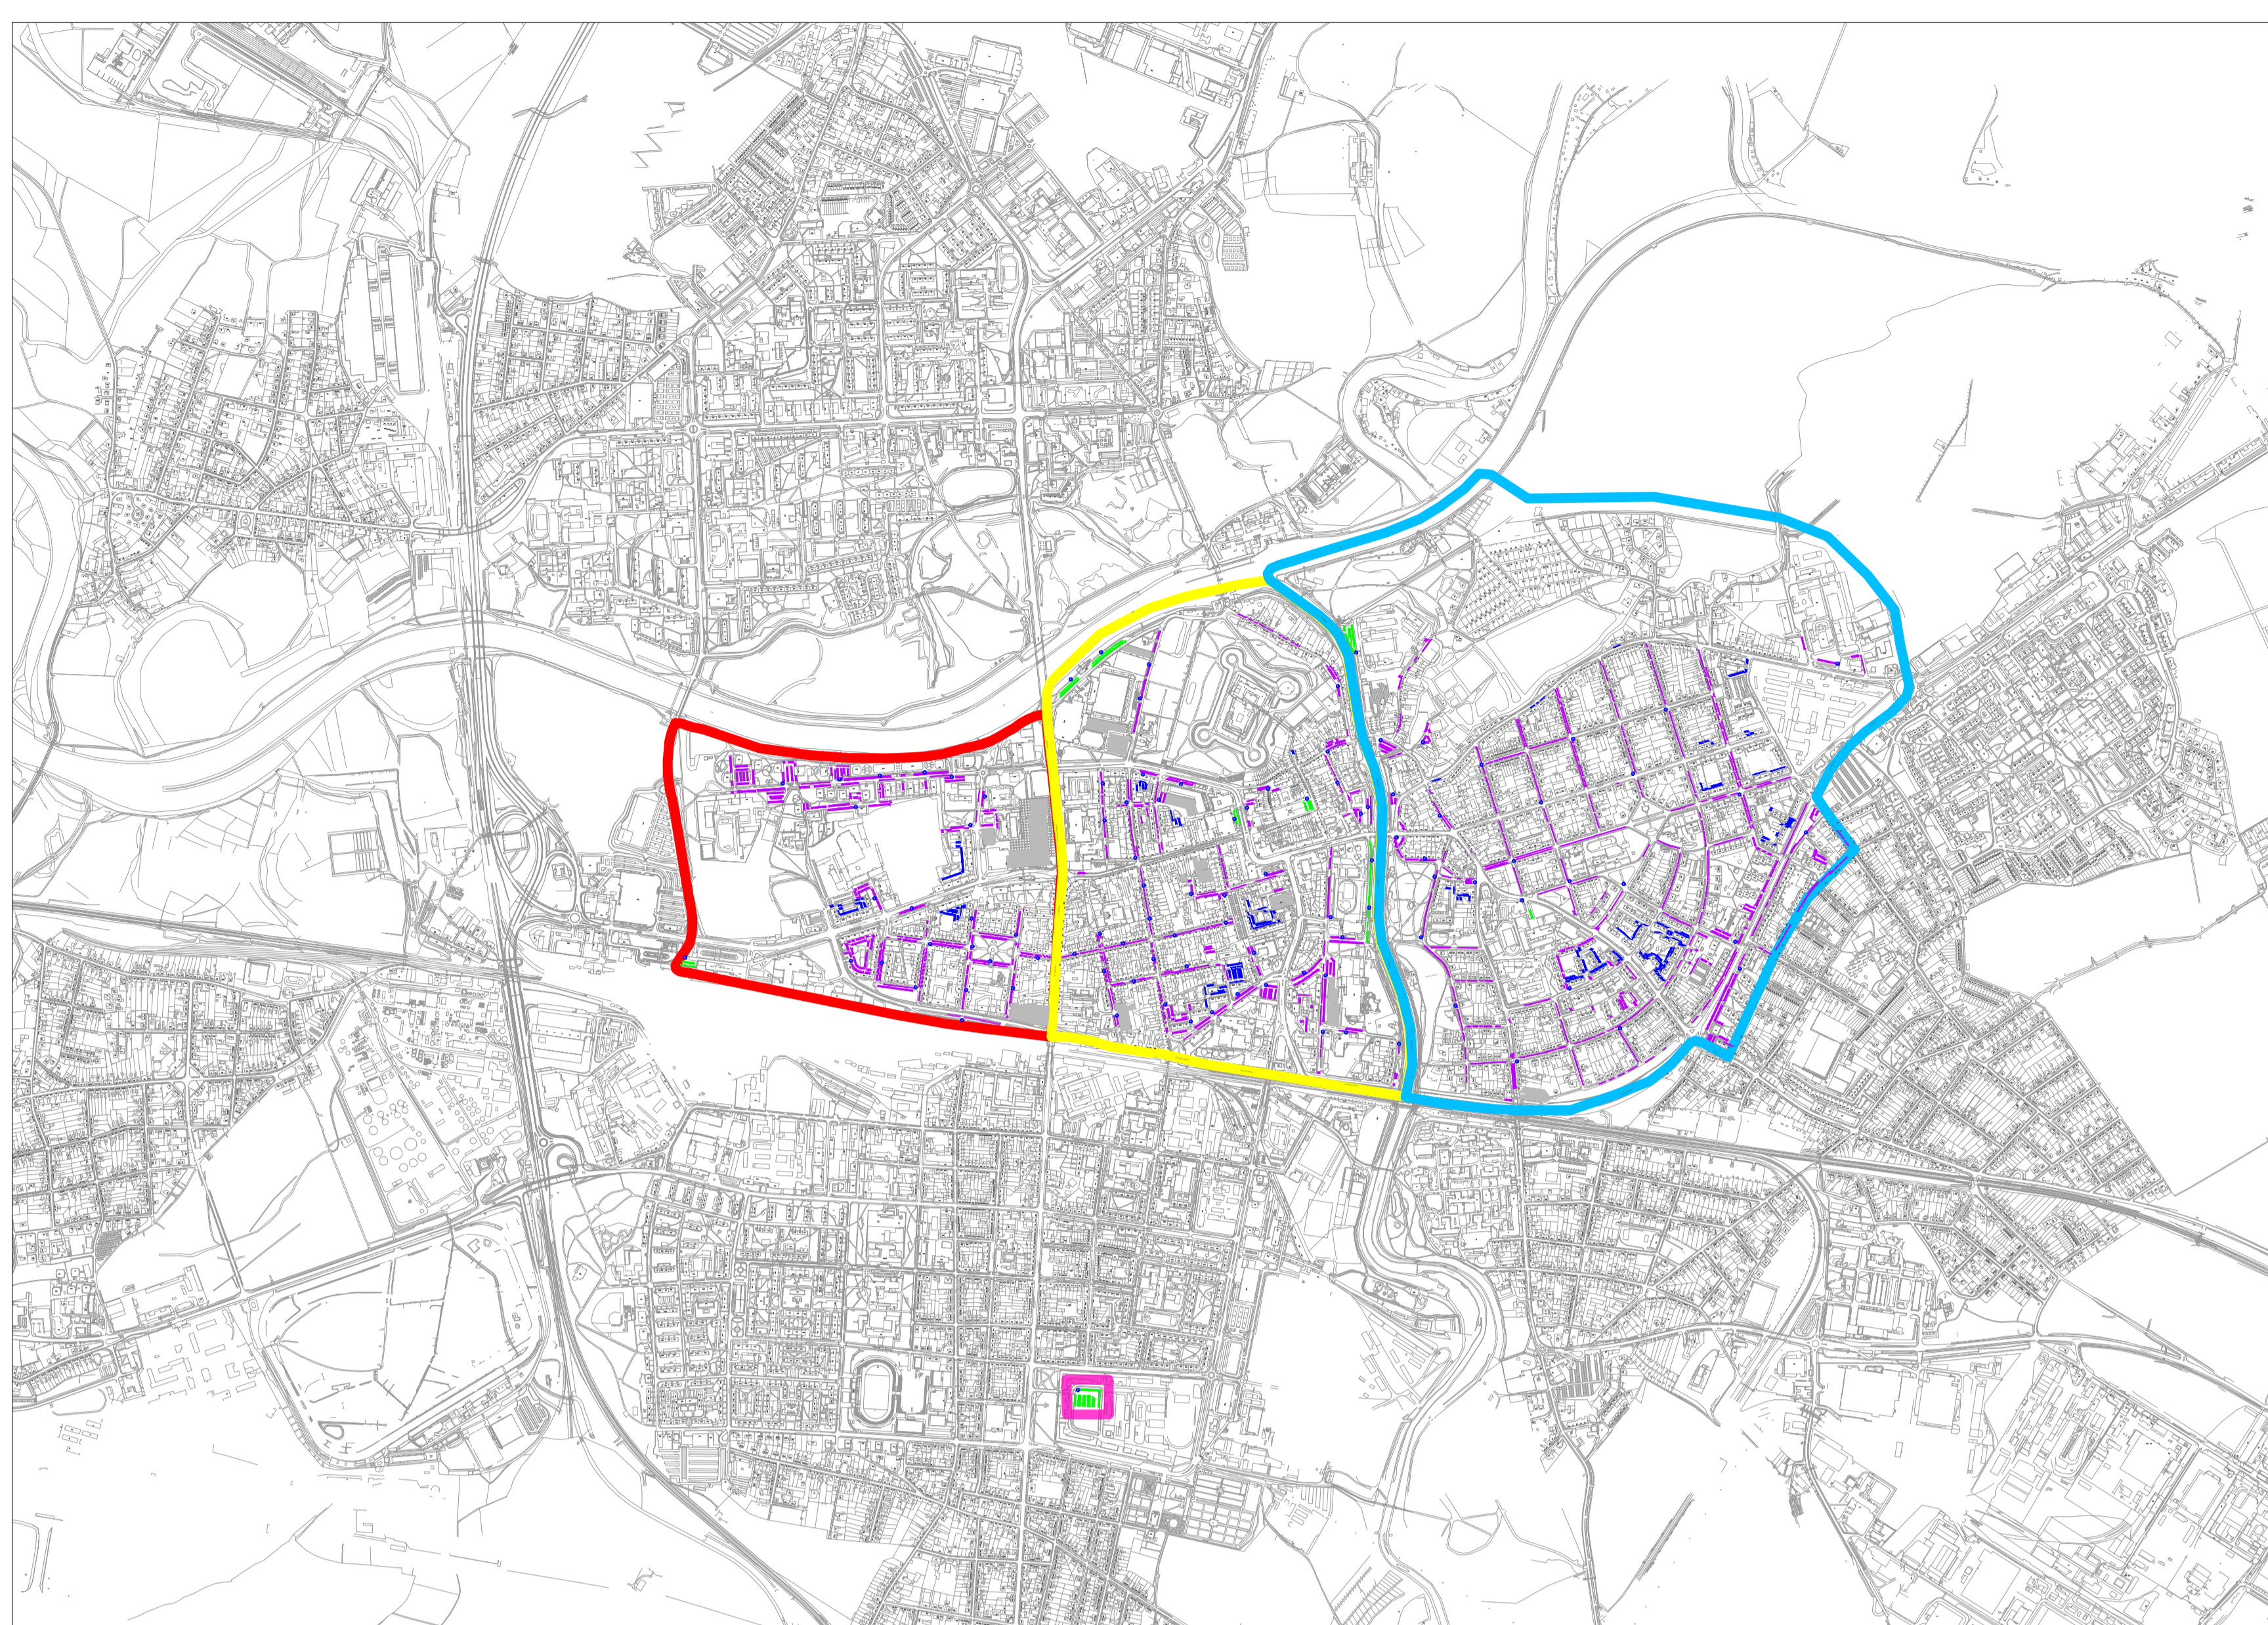

## Parkoviště TGM (bývalé kasárny)

■ návštěvnícké parkování:  
L.6 Zborovské náměstí (parkoviště kasárna T. G. Masaryka)  
PO-PÁ 7:00-18:00

### LEGENDA:

- |                                   |   |
|-----------------------------------|---|
| ■ zóna A                          | ■ návštěvnícké parkování  |
| ■ zóna B                          | ■ smíšené parkování (mimo výjimky dle místní úpravy silničního provozu) |
| ■ zóna C                          | ■ rezidentní parkování  |
| ■ parkoviště TGM (bývalé kasárny) | ■ parkování mimo systém regulovaného parkování                          |
|                                   | ■ P parkovací automaty  |