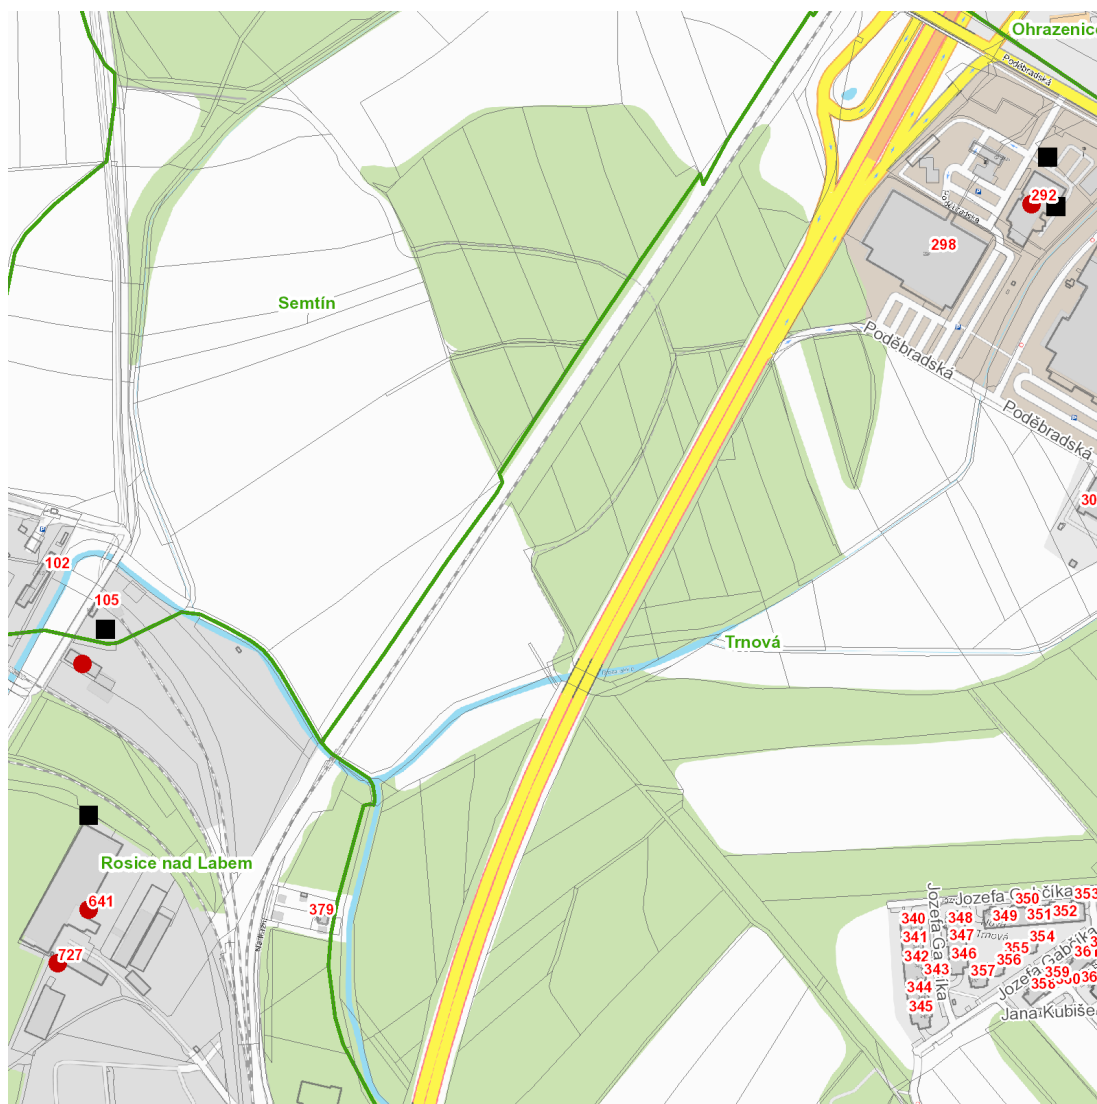

dne **14. 8. 2024** od **7:15** do **17:45** hodin

Plánovaná odstávka zahrnuje tyto lokality:**Pardubice (okres Pardubice)**městská část **Pardubice VII**část obce **Rosice****Nádražní: č. p. 641, 727**část obce **Trnová****Poděbradská: č. p. 292**kat. území **Rosice nad Labem (kód 741205): parcelní č. 1412**

dne **14. 8. 2024** od **7:15** do **17:45** hodin

Orientační mapový podklad odstávkou dotčených lokalit

VYSVĚTLIVKY

- – adresy dotčené odstávkou elektřiny
- – místa připojení k elektrické síti dotčená odstávkou