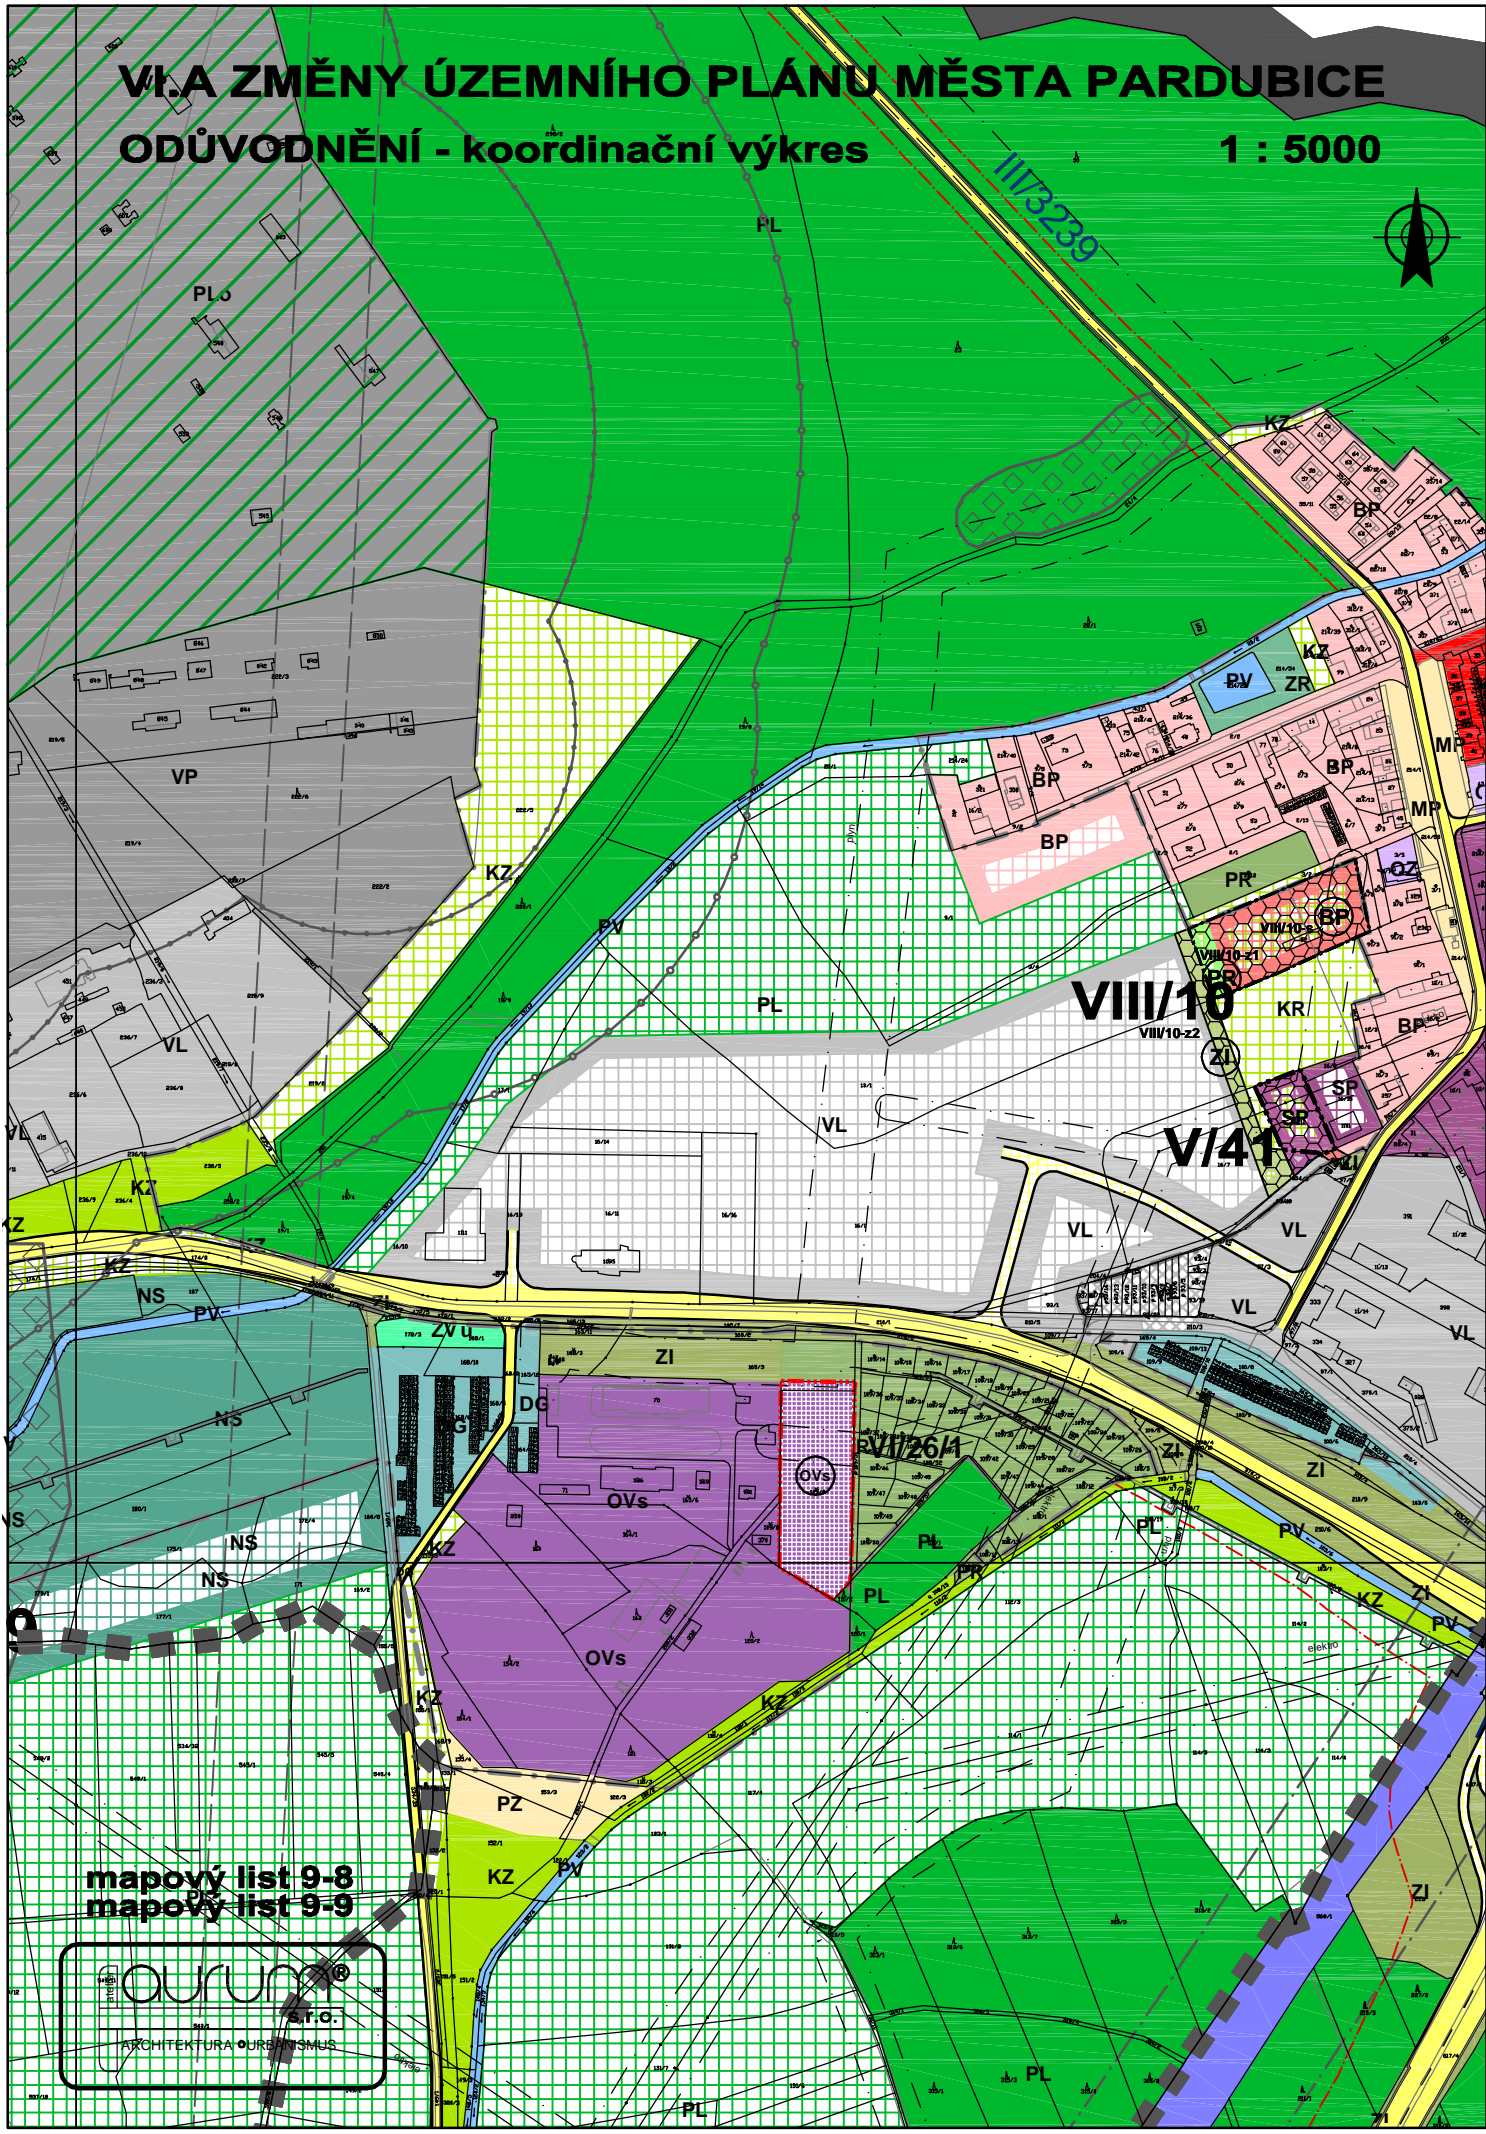

VI.A ZMĚNY ÚZEMNÍHO PLÁNU MĚSTA PARDUBICE

ODŮVODNĚNÍ - koordinační výkres

1 : 5000

LEGENDA :

stav	návrh	
		hranice zastavitelného území
		označení zastavitelného území

FUNKČNÍ PLOCHY

stav		návrh		
upřesnění stáv. stavu	změna fčního využití	zastavitelné území	změna fčního využití zastavitelného území	
				občanská vybavenost vyšší - školství

VI.A ZMĚNY ÚZEMNÍHO PLÁNU MĚSTA PARDUBICE

ODŮVODNĚNÍ - koordinační výkres

1 : 5000

mapový list 9-8
mapový list 9-9