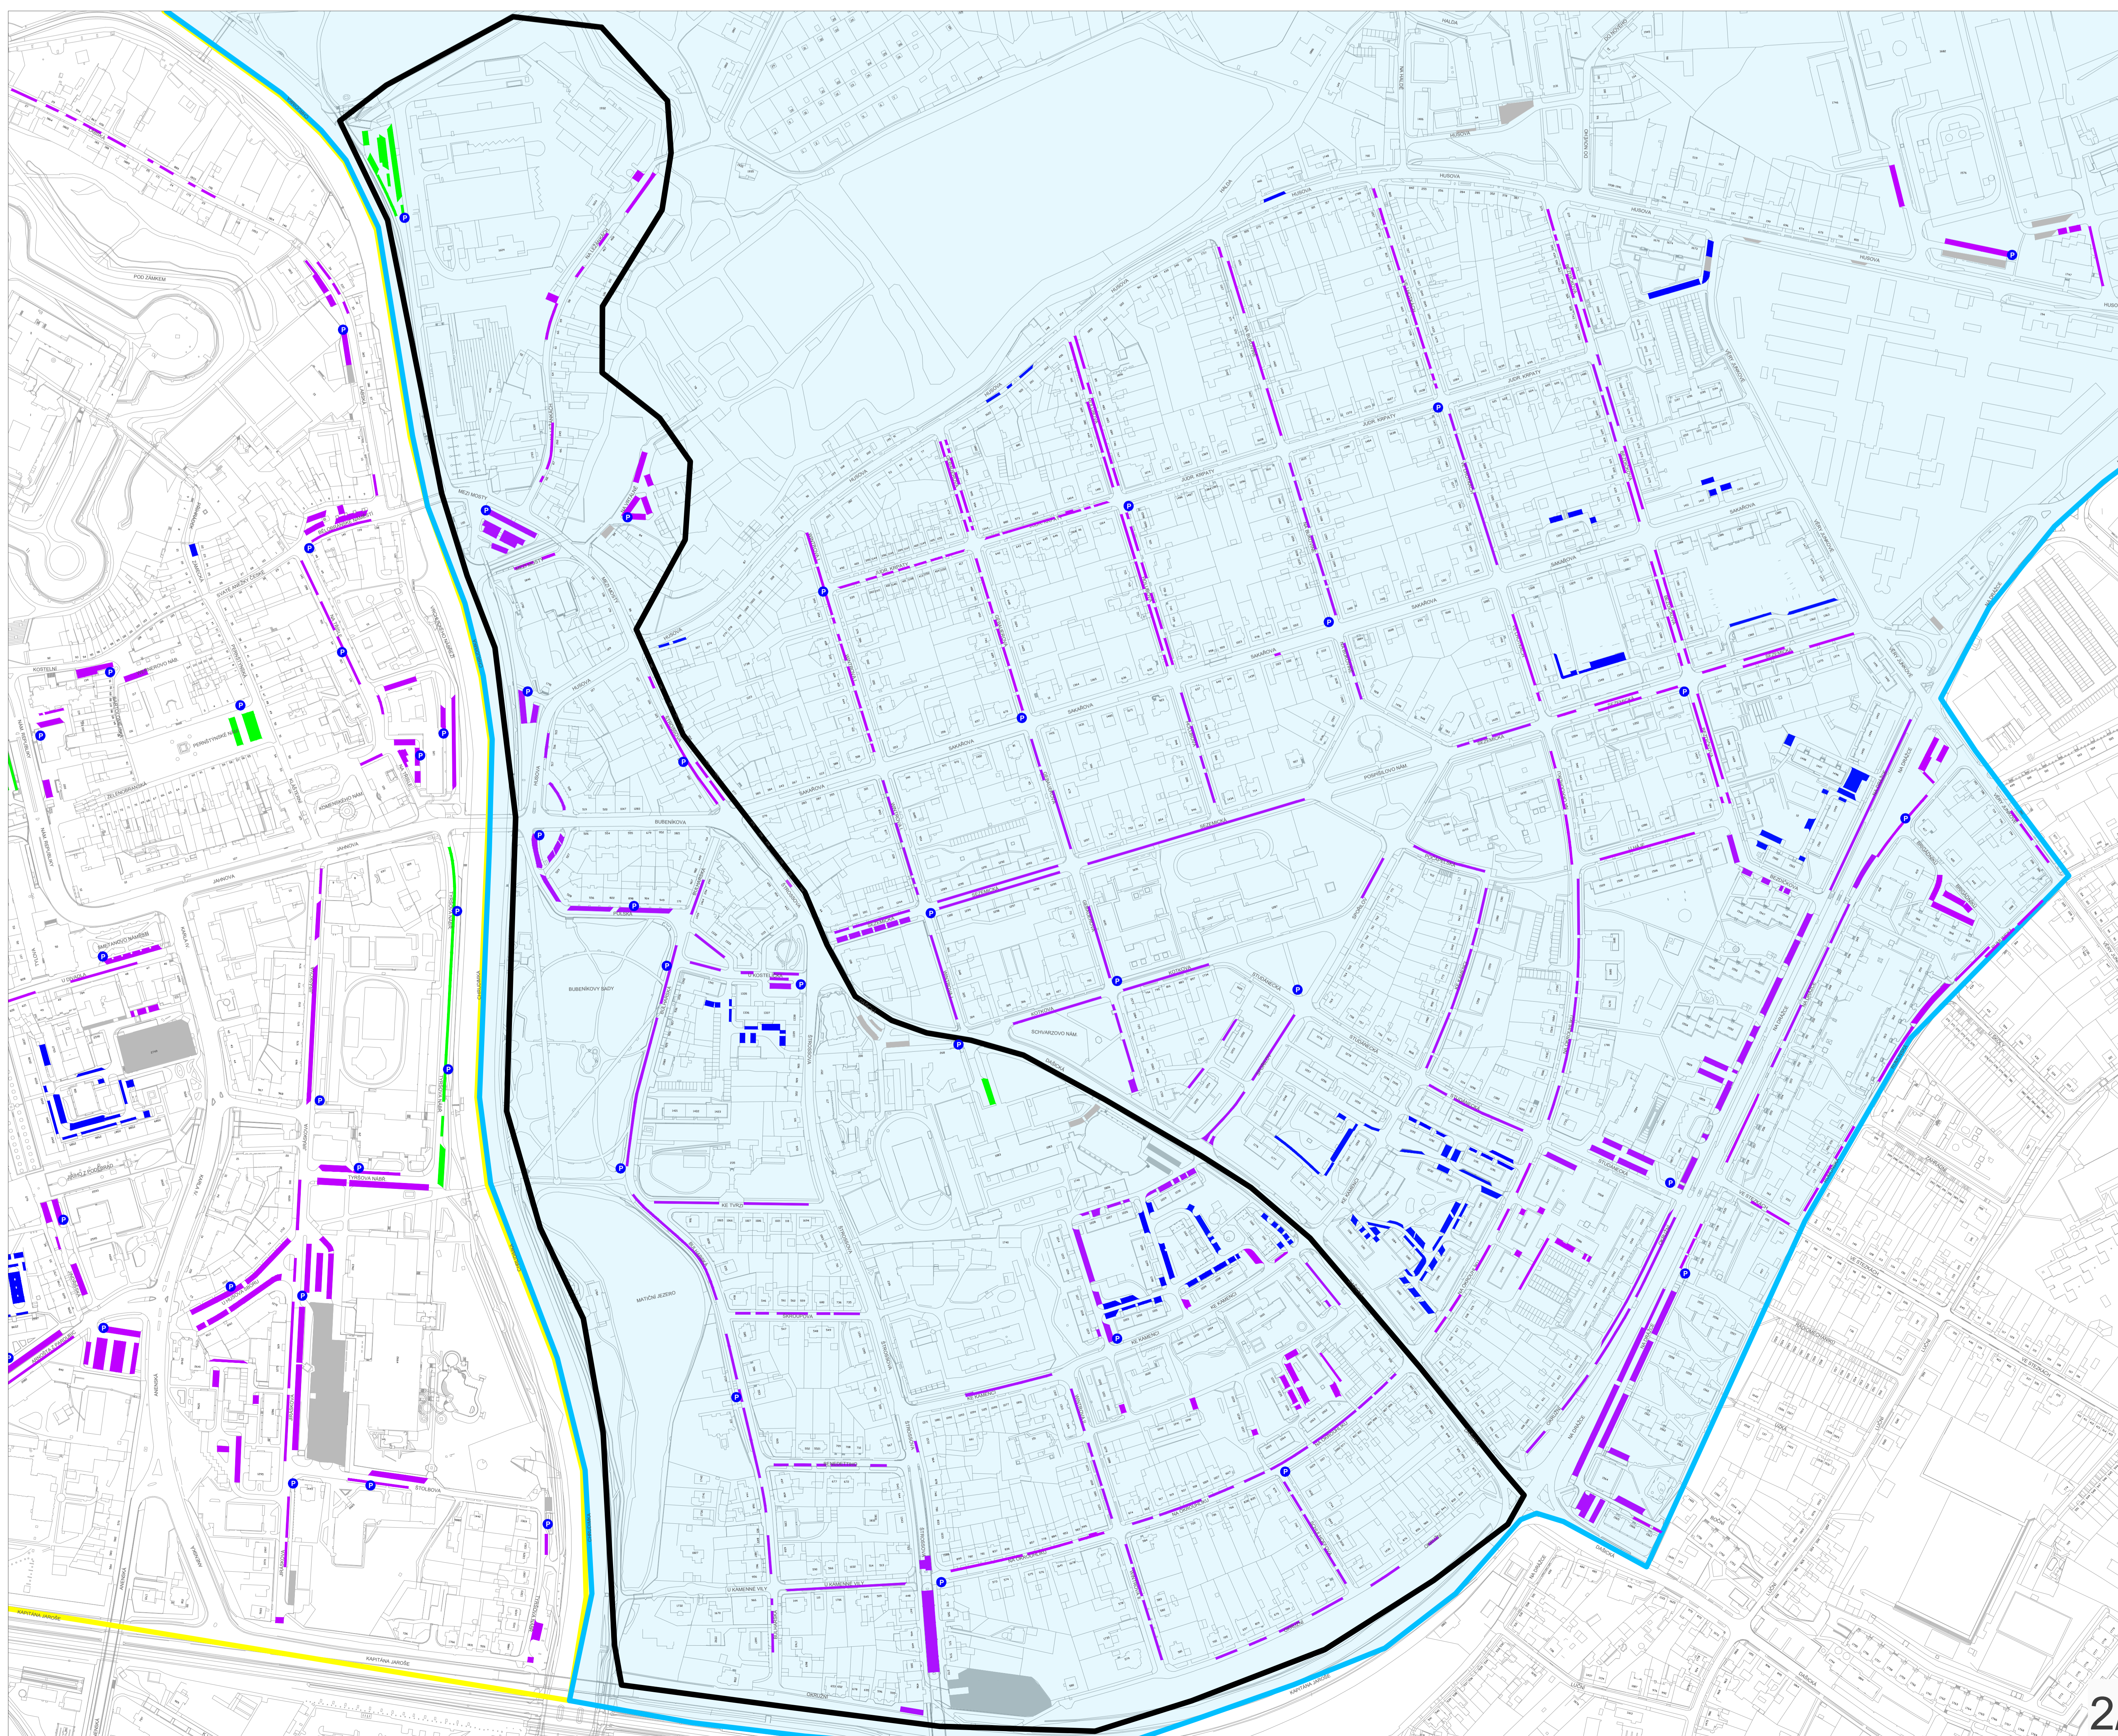

STATUTÁRNÍ MĚSTO PARDUBICE

příloha č. 3: Vymezená oblast parkovací zóna B a její regulované úseky

Pardubice

ZÓNA B

LEGENDA:

- | | |
|---------------------------------|---|
| zóna A | návštěvnícké parkování |
| zóna B | smíšené parkování (mimo výjimky dle místní úpravy silničního provozu) |
| zóna C | rezidentní parkování |
| parkoviště TGM (bývalé kasárny) | parkování mimo systém regulovaného parkování |
| | parkovací automaty |

LOKALITA B-1

PO–PÁ 6:00–22:00
SO 7:00–12:00

■ návštěvnícké parkování:
L.4 ulice Dašická (parkoviště u Sportovního gymnázia)
PO–PÁ 7:00–18:00
SO 7:00–12:00
L.7 ulice U Mlýnů
PO–PÁ 7:00–18:00
SO 7:00–12:00

ZÓNA B

LEGENDA:

- zóna A
- zóna B
- zóna C
- parkoviště TGM (bývalé kasárny)
- návštěvnícké parkování
- smíšené parkování (mimo výjimky dle místní úpravy silničního provozu)
- rezidentní parkování
- parkování mimo systém regulovaného parkování
- parkovací automaty

STATUTÁRNÍ MĚSTO PARDUBICE

příloha č. 3: Vymezená oblast parkovací zóna B a její regulované úseky

Pardubice

LOKALITA B-2

PO–PÁ 6:00–22:00
SO 7:00–12:00

ZÓNA B

LEGENDA:

- zóna A
- zóna B
- zóna C
- parkoviště TGM (bývalé kasárny)
- návštěvnícké parkování
- smíšené parkování (mimo výjimky dle místní úpravy silničního provozu)
- rezidentní parkování
- parkování mimo systém regulovaného parkování
- parkovací automaty