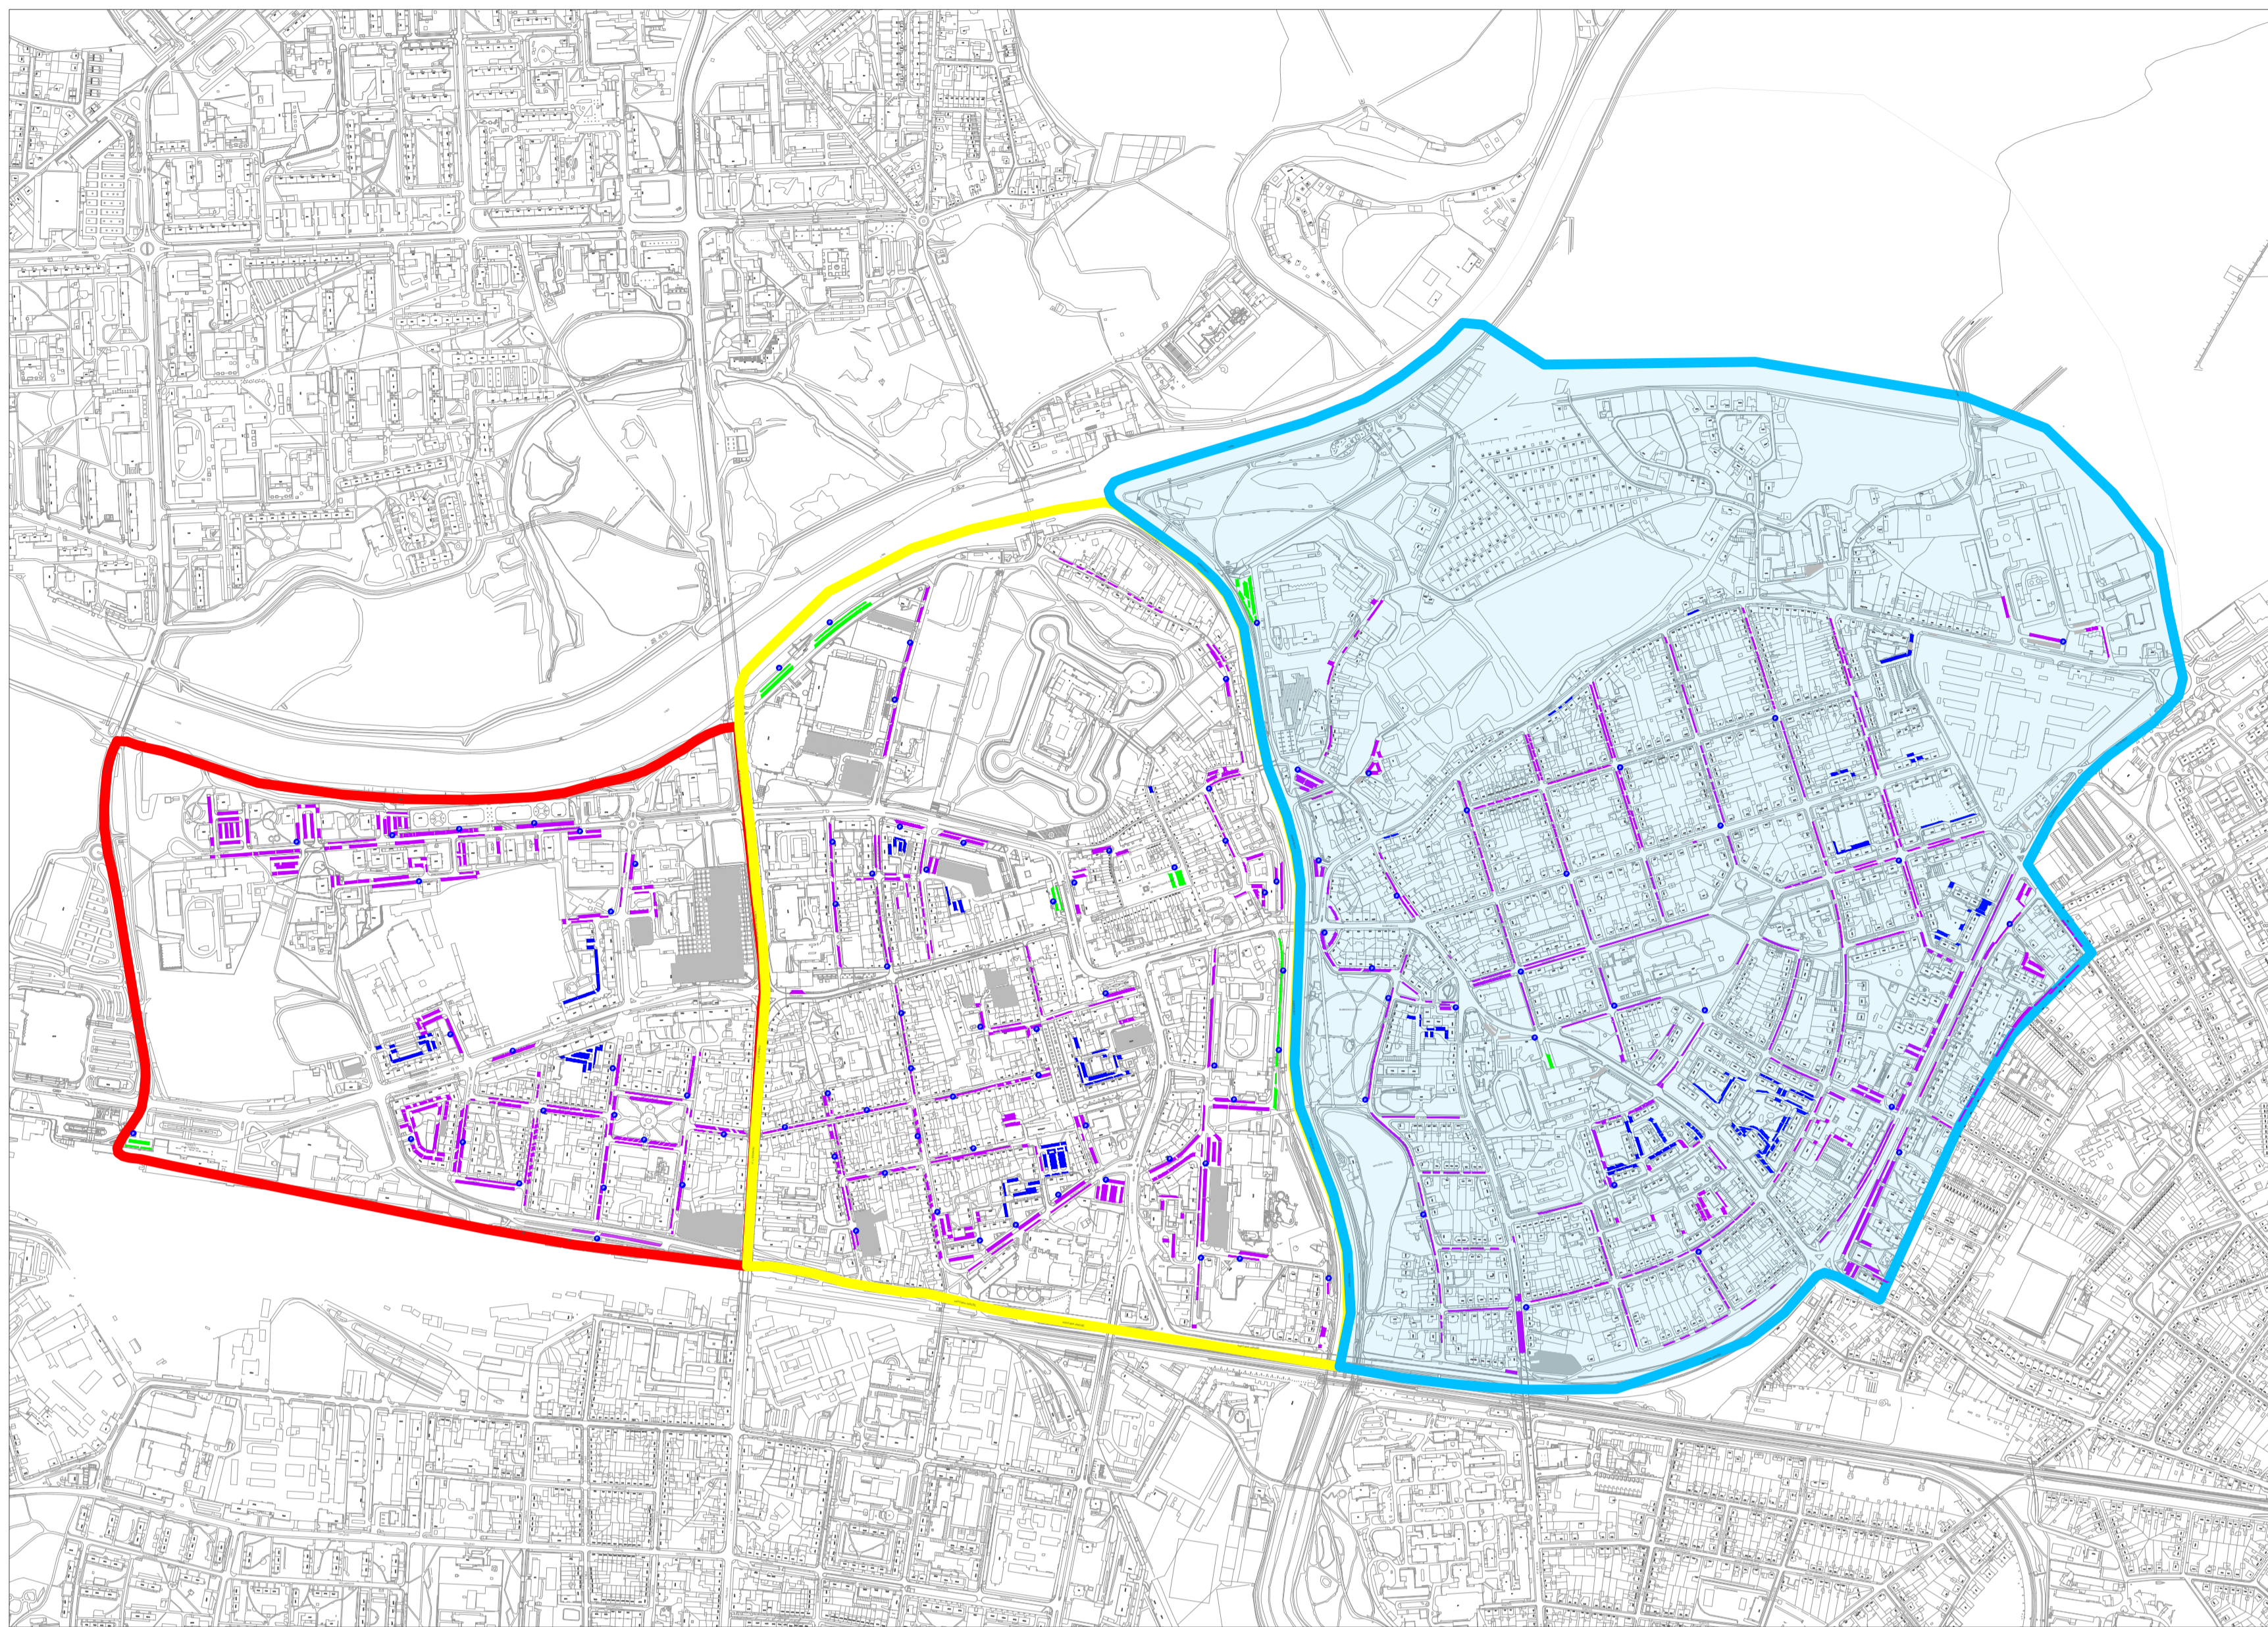

STATUTÁRNÍ MĚSTO PARDUBICE

příloha č. 3: Vymezená oblast parkovací zóna B a její regulované úseky

Pardubice

ZÓNA B

LEGENDA:

- | | |
|---------------------------------|---|
| zóna A | návštěvnícké parkování |
| zóna B | smíšené parkování (mimo výjimky dle místní úpravy silničního provozu) |
| zóna C | rezidentní parkování |
| parkoviště TGM (bývalé kasárny) | parkování mimo systém regulovaného parkování |
| | parkovací automaty |

LOKALITA B-1

PO–PÁ 6:00–22:00
SO 7:00–12:00

■ návštěvnícké parkování:
L.4 ulice Dašická (parkoviště u Sportovního gymnázia)
PO–PÁ 7:00–18:00
SO 7:00–12:00
L.7 ulice U Mlýnů
PO–PÁ 7:00–18:00
SO 7:00–12:00

ZÓNA B

LEGENDA:

- zóna A
- zóna B
- zóna C
- parkoviště TGM (bývalé kasárny)
- návštěvnícké parkování
- smíšené parkování (mimo výjimky dle místní úpravy silničního provozu)
- rezidentní parkování
- parkování mimo systém regulovaného parkování
- parkovací automaty

STATUTÁRNÍ MĚSTO PARDUBICE

příloha č. 3: Vymezená oblast parkovací zóna B a její regulované úseky

Pardubice

LOKALITA B-2

PO–PÁ 6:00–22:00
SO 7:00–12:00

ZÓNA B

LEGENDA:

- zóna A
- zóna B
- zóna C
- parkoviště TGM (bývalé kasárny)
- návštěvnícké parkování
- smíšené parkování (mimo výjimky dle místní úpravy silničního provozu)
- rezidentní parkování
- parkování mimo systém regulovaného parkování
- parkovací automaty