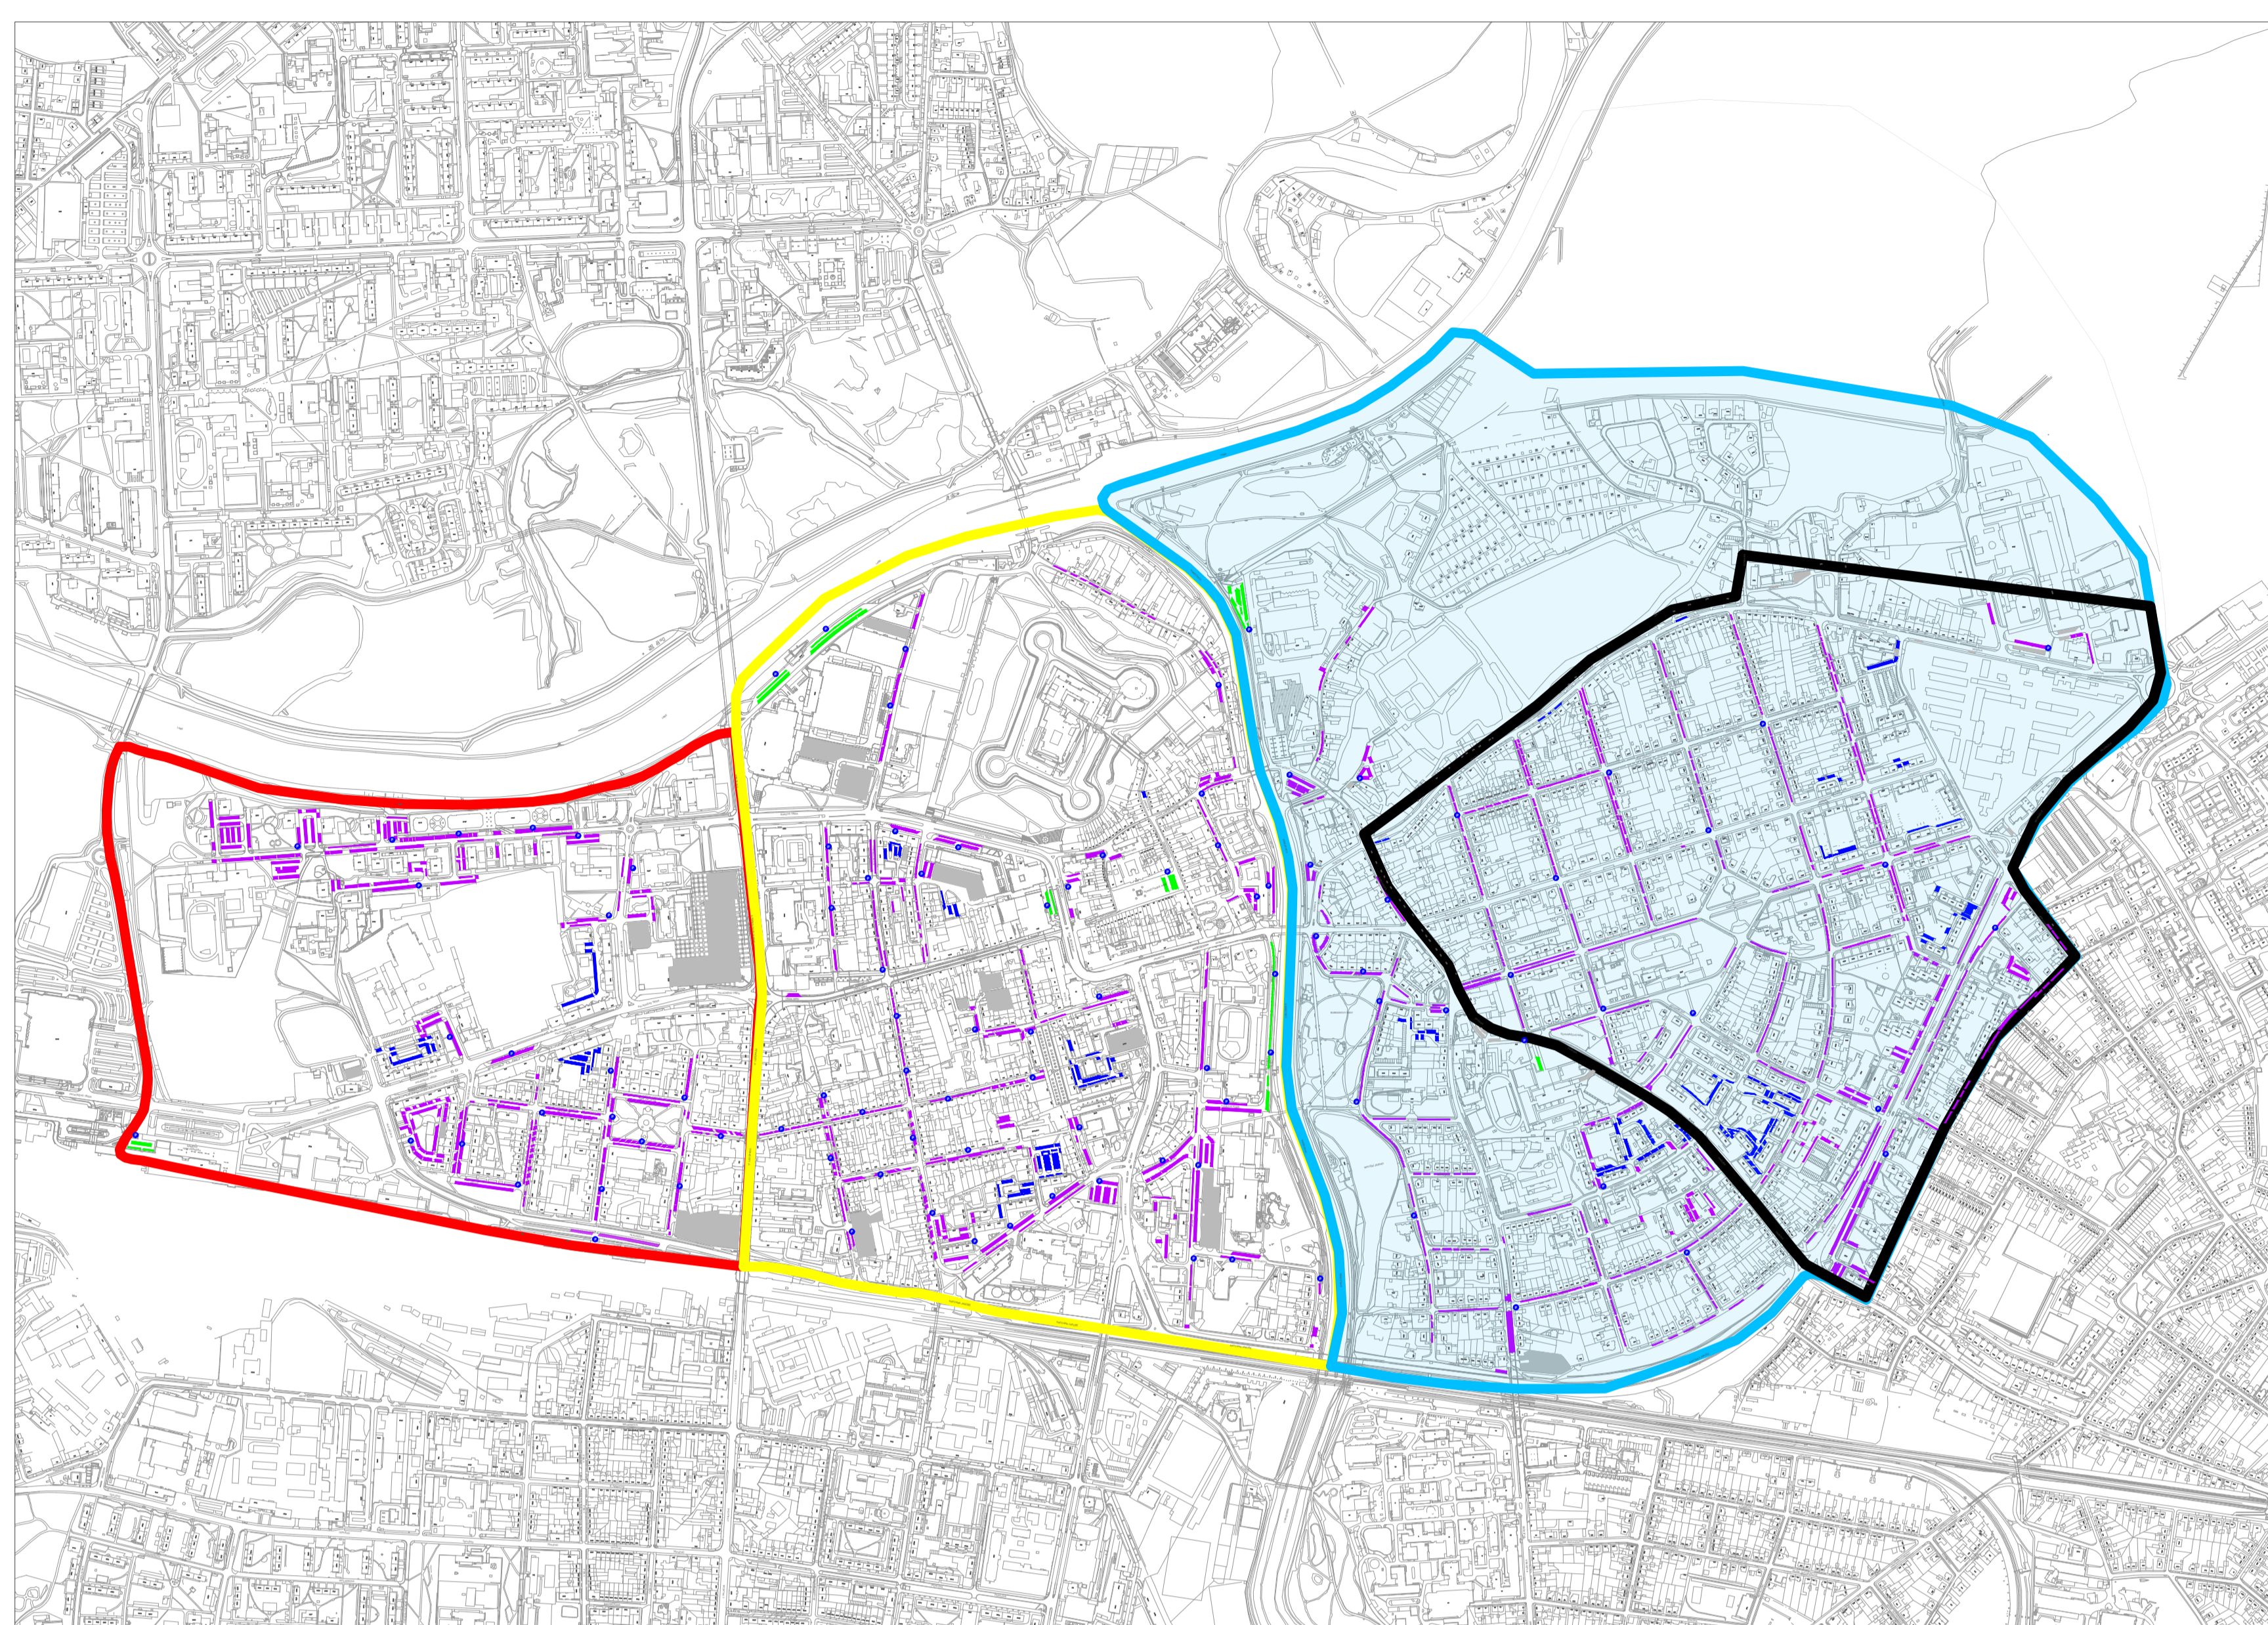

STATUTÁRNÍ MĚSTO PARDUBICE

příloha č. 3: Vymezená oblast parkovací zóna B a její regulované úseky

Pardubice

ZÓNA B

LEGENDA:

- | | |
|---------------------------------|---|
| zóna A | návštěvnícké parkování |
| zóna B | smíšené parkování (mimo výjimky dle místní úpravy silničního provozu) |
| zóna C | rezidentní parkování |
| parkoviště TGM (bývalé kasárny) | parkování mimo systém regulovaného parkování |
| | parkovací automaty |

LOKALITA B-1

PO–PÁ 6:00–22:00
SO 7:00–12:00

■ návštěvnícké parkování:
L.4 ulice Dašická (parkoviště u Sportovního gymnázia)
PO–PÁ 7:00–18:00
SO 7:00–12:00
L.7 ulice U Mlýnů
PO–PÁ 7:00–18:00
SO 7:00–12:00

ZÓNA B

LEGENDA:

- zóna A
- zóna B
- zóna C
- parkoviště TGM (bývalé kasárny)
- návštěvnícké parkování
- smíšené parkování (mimo výjimky dle místní úpravy silničního provozu)
- rezidentní parkování
- parkování mimo systém regulovaného parkování
- parkovací automaty

STATUTÁRNÍ MĚSTO PARDUBICE

příloha č. 3: Vymezená oblast parkovací zóna B a její regulované úseky

Pardubice

LOKALITA B-2

PO–PÁ 6:00–22:00
SO 7:00–12:00

ZÓNA B

LEGENDA:

- zóna A
- zóna B
- zóna C
- parkoviště TGM (bývalé kasárny)
- návštěvnícké parkování
- smíšené parkování (mimo výjimky dle místní úpravy silničního provozu)
- rezidentní parkování
- parkování mimo systém regulovaného parkování
- parkovací automaty