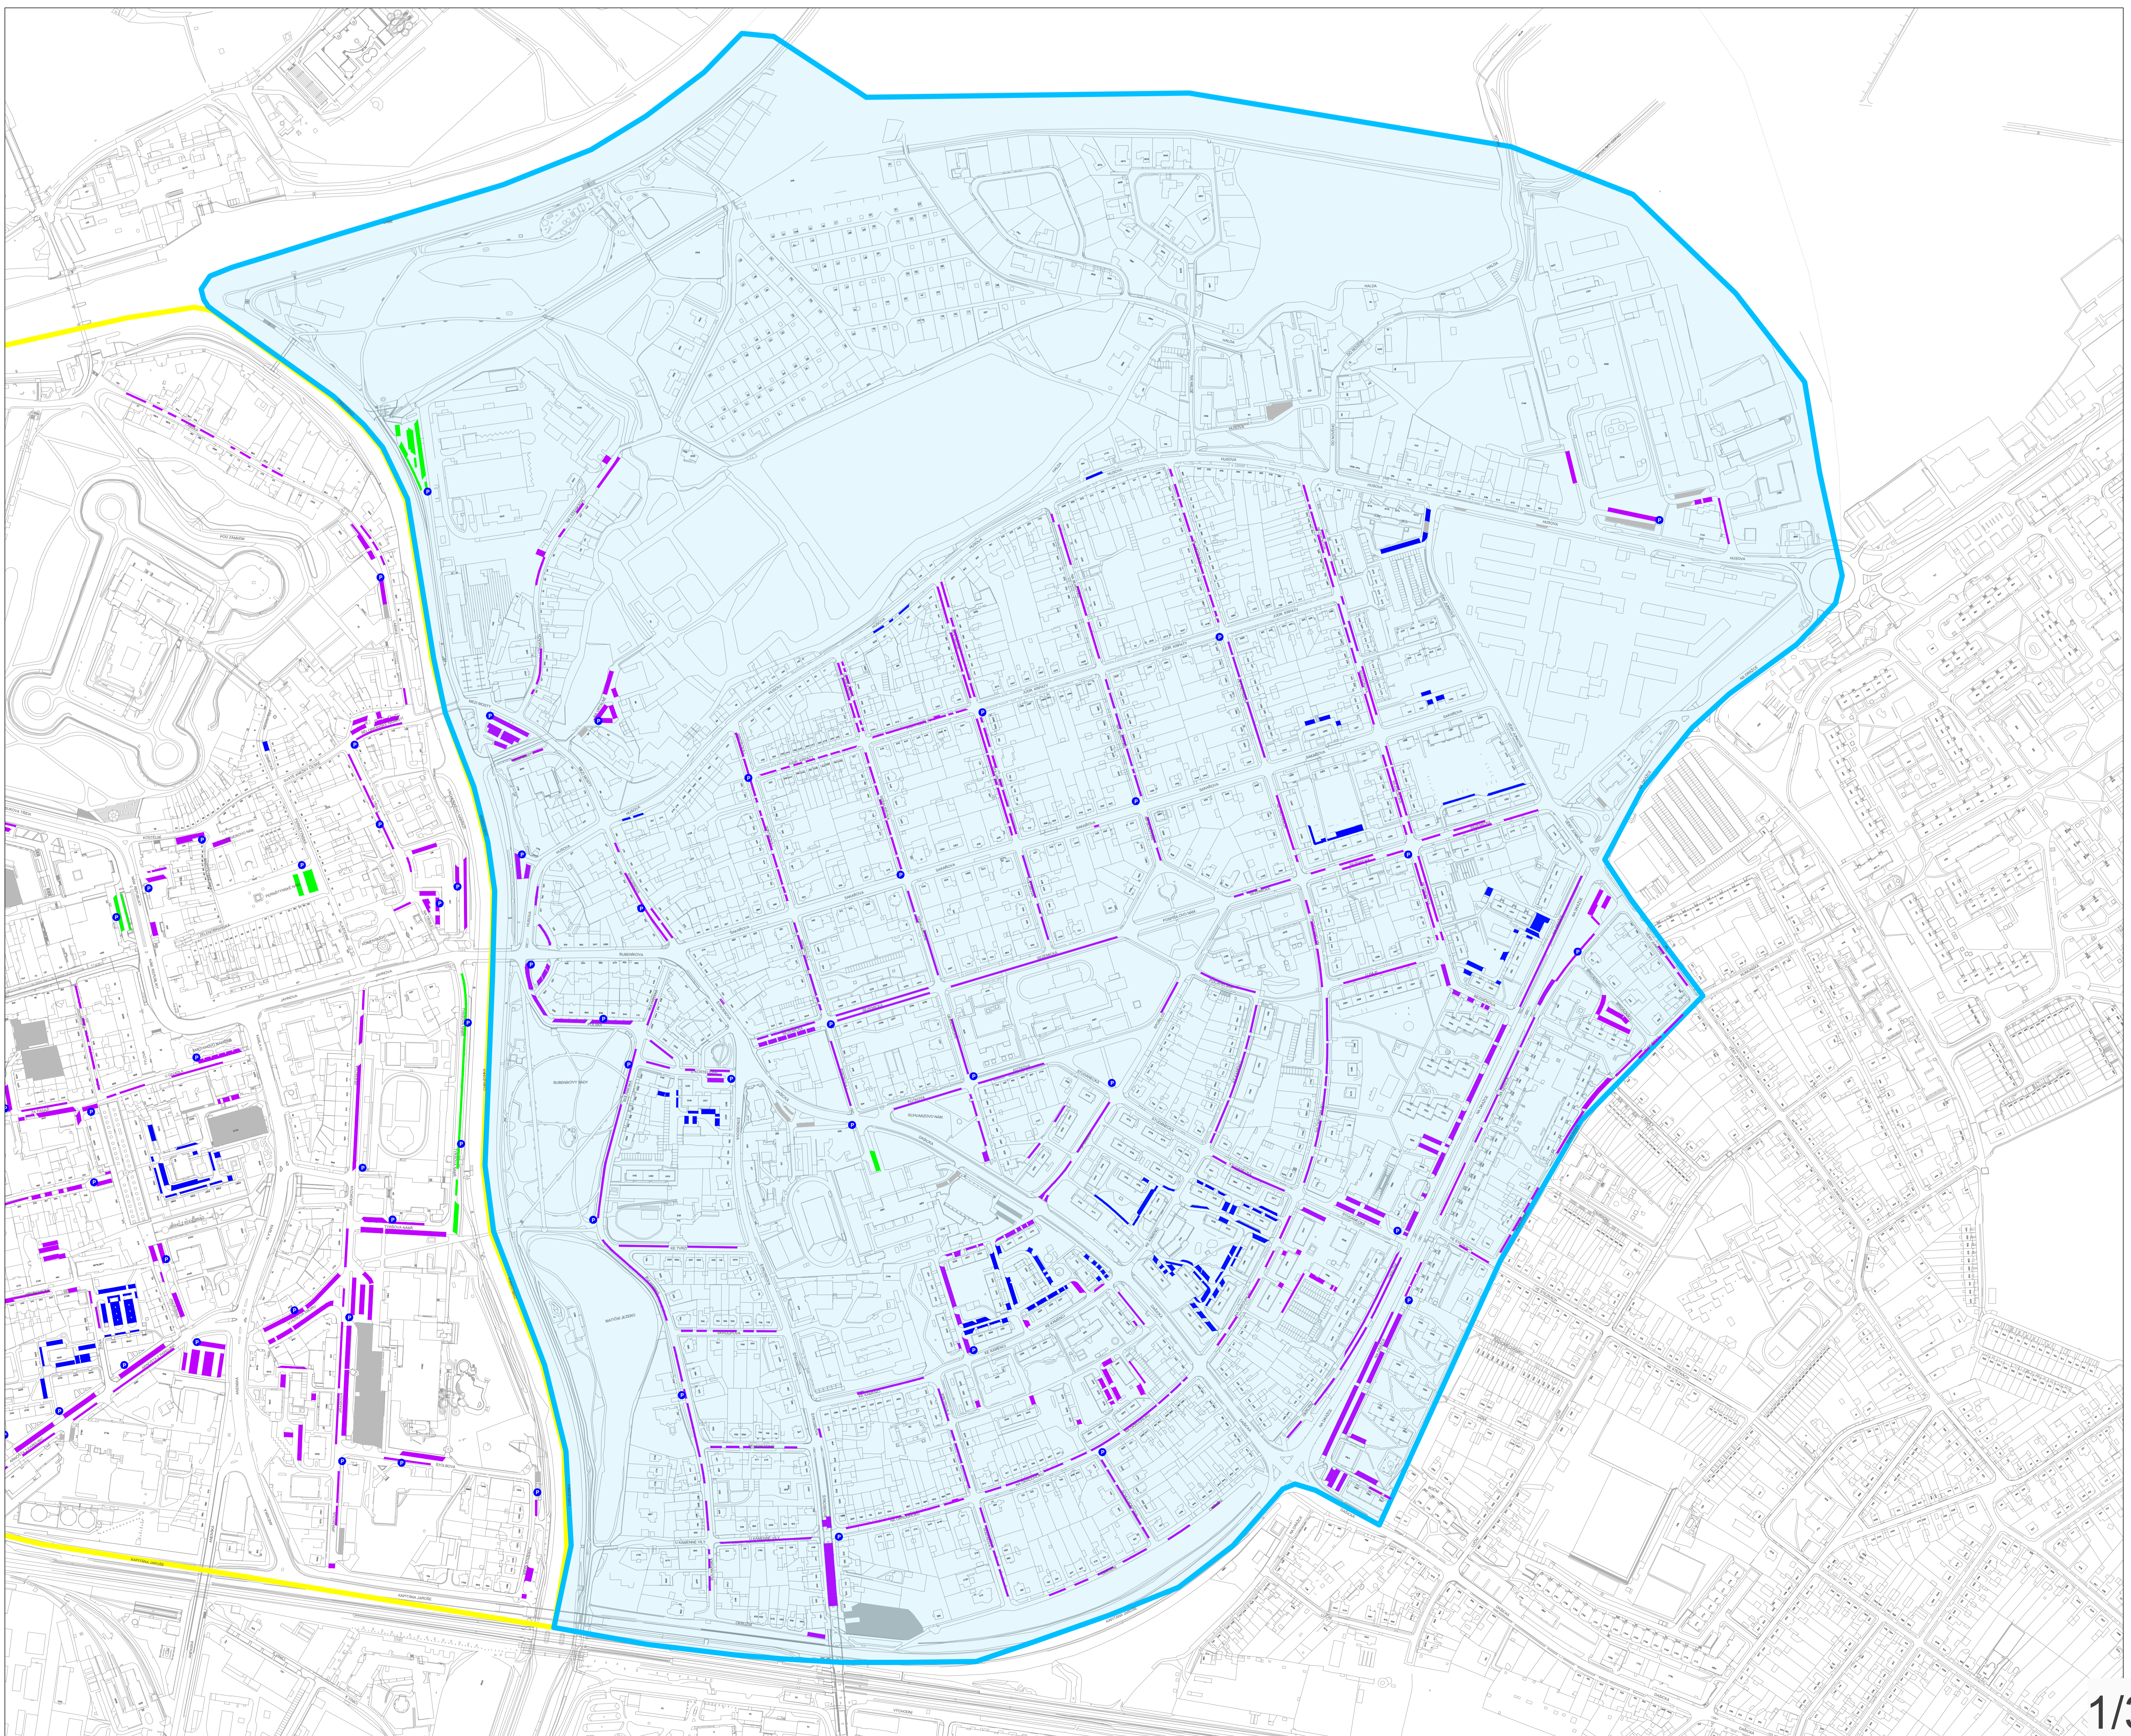

STATUTÁRNÍ MĚSTO PARDUBICE

příloha č. 3: Vymezená oblast parkovací zóna B a její regulované úseky

Pardubice

ZÓNA B

LEGENDA:

- | | |
|---------------------------------|---|
| zóna A | návštěvnícké parkování |
| zóna B | smíšené parkování (mimo výjimky dle místní úpravy silničního provozu) |
| zóna C | rezidentní parkování |
| parkoviště TGM (bývalé kasárny) | parkování mimo systém regulovaného parkování |
| | parkovací automaty |

LOKALITA B-1

PO–PÁ 6:00–22:00
SO 7:00–12:00

■ návštěvnícké parkování:
L.4 ulice Dašická (parkoviště u Sportovního gymnázia)
PO–PÁ 7:00–18:00
SO 7:00–12:00
L.7 ulice U Mlýnů
PO–PÁ 7:00–18:00
SO 7:00–12:00

ZÓNA B

LEGENDA:

- zóna A
- zóna B
- zóna C
- parkoviště TGM (bývalé kasárny)
- návštěvnícké parkování
- smíšené parkování (mimo výjimky dle místní úpravy silničního provozu)
- rezidentní parkování
- parkování mimo systém regulovaného parkování
- parkovací automaty

STATUTÁRNÍ MĚSTO PARDUBICE

příloha č. 3: Vymezená oblast parkovací zóna B a její regulované úseky

Pardubice

LOKALITA B-2

PO–PÁ 6:00–22:00
SO 7:00–12:00

ZÓNA B

LEGENDA:

- zóna A
- zóna B
- zóna C
- parkoviště TGM (bývalé kasárny)
- návštěvnícké parkování
- smíšené parkování (mimo výjimky dle místní úpravy silničního provozu)
- rezidentní parkování
- parkování mimo systém regulovaného parkování
- parkovací automaty