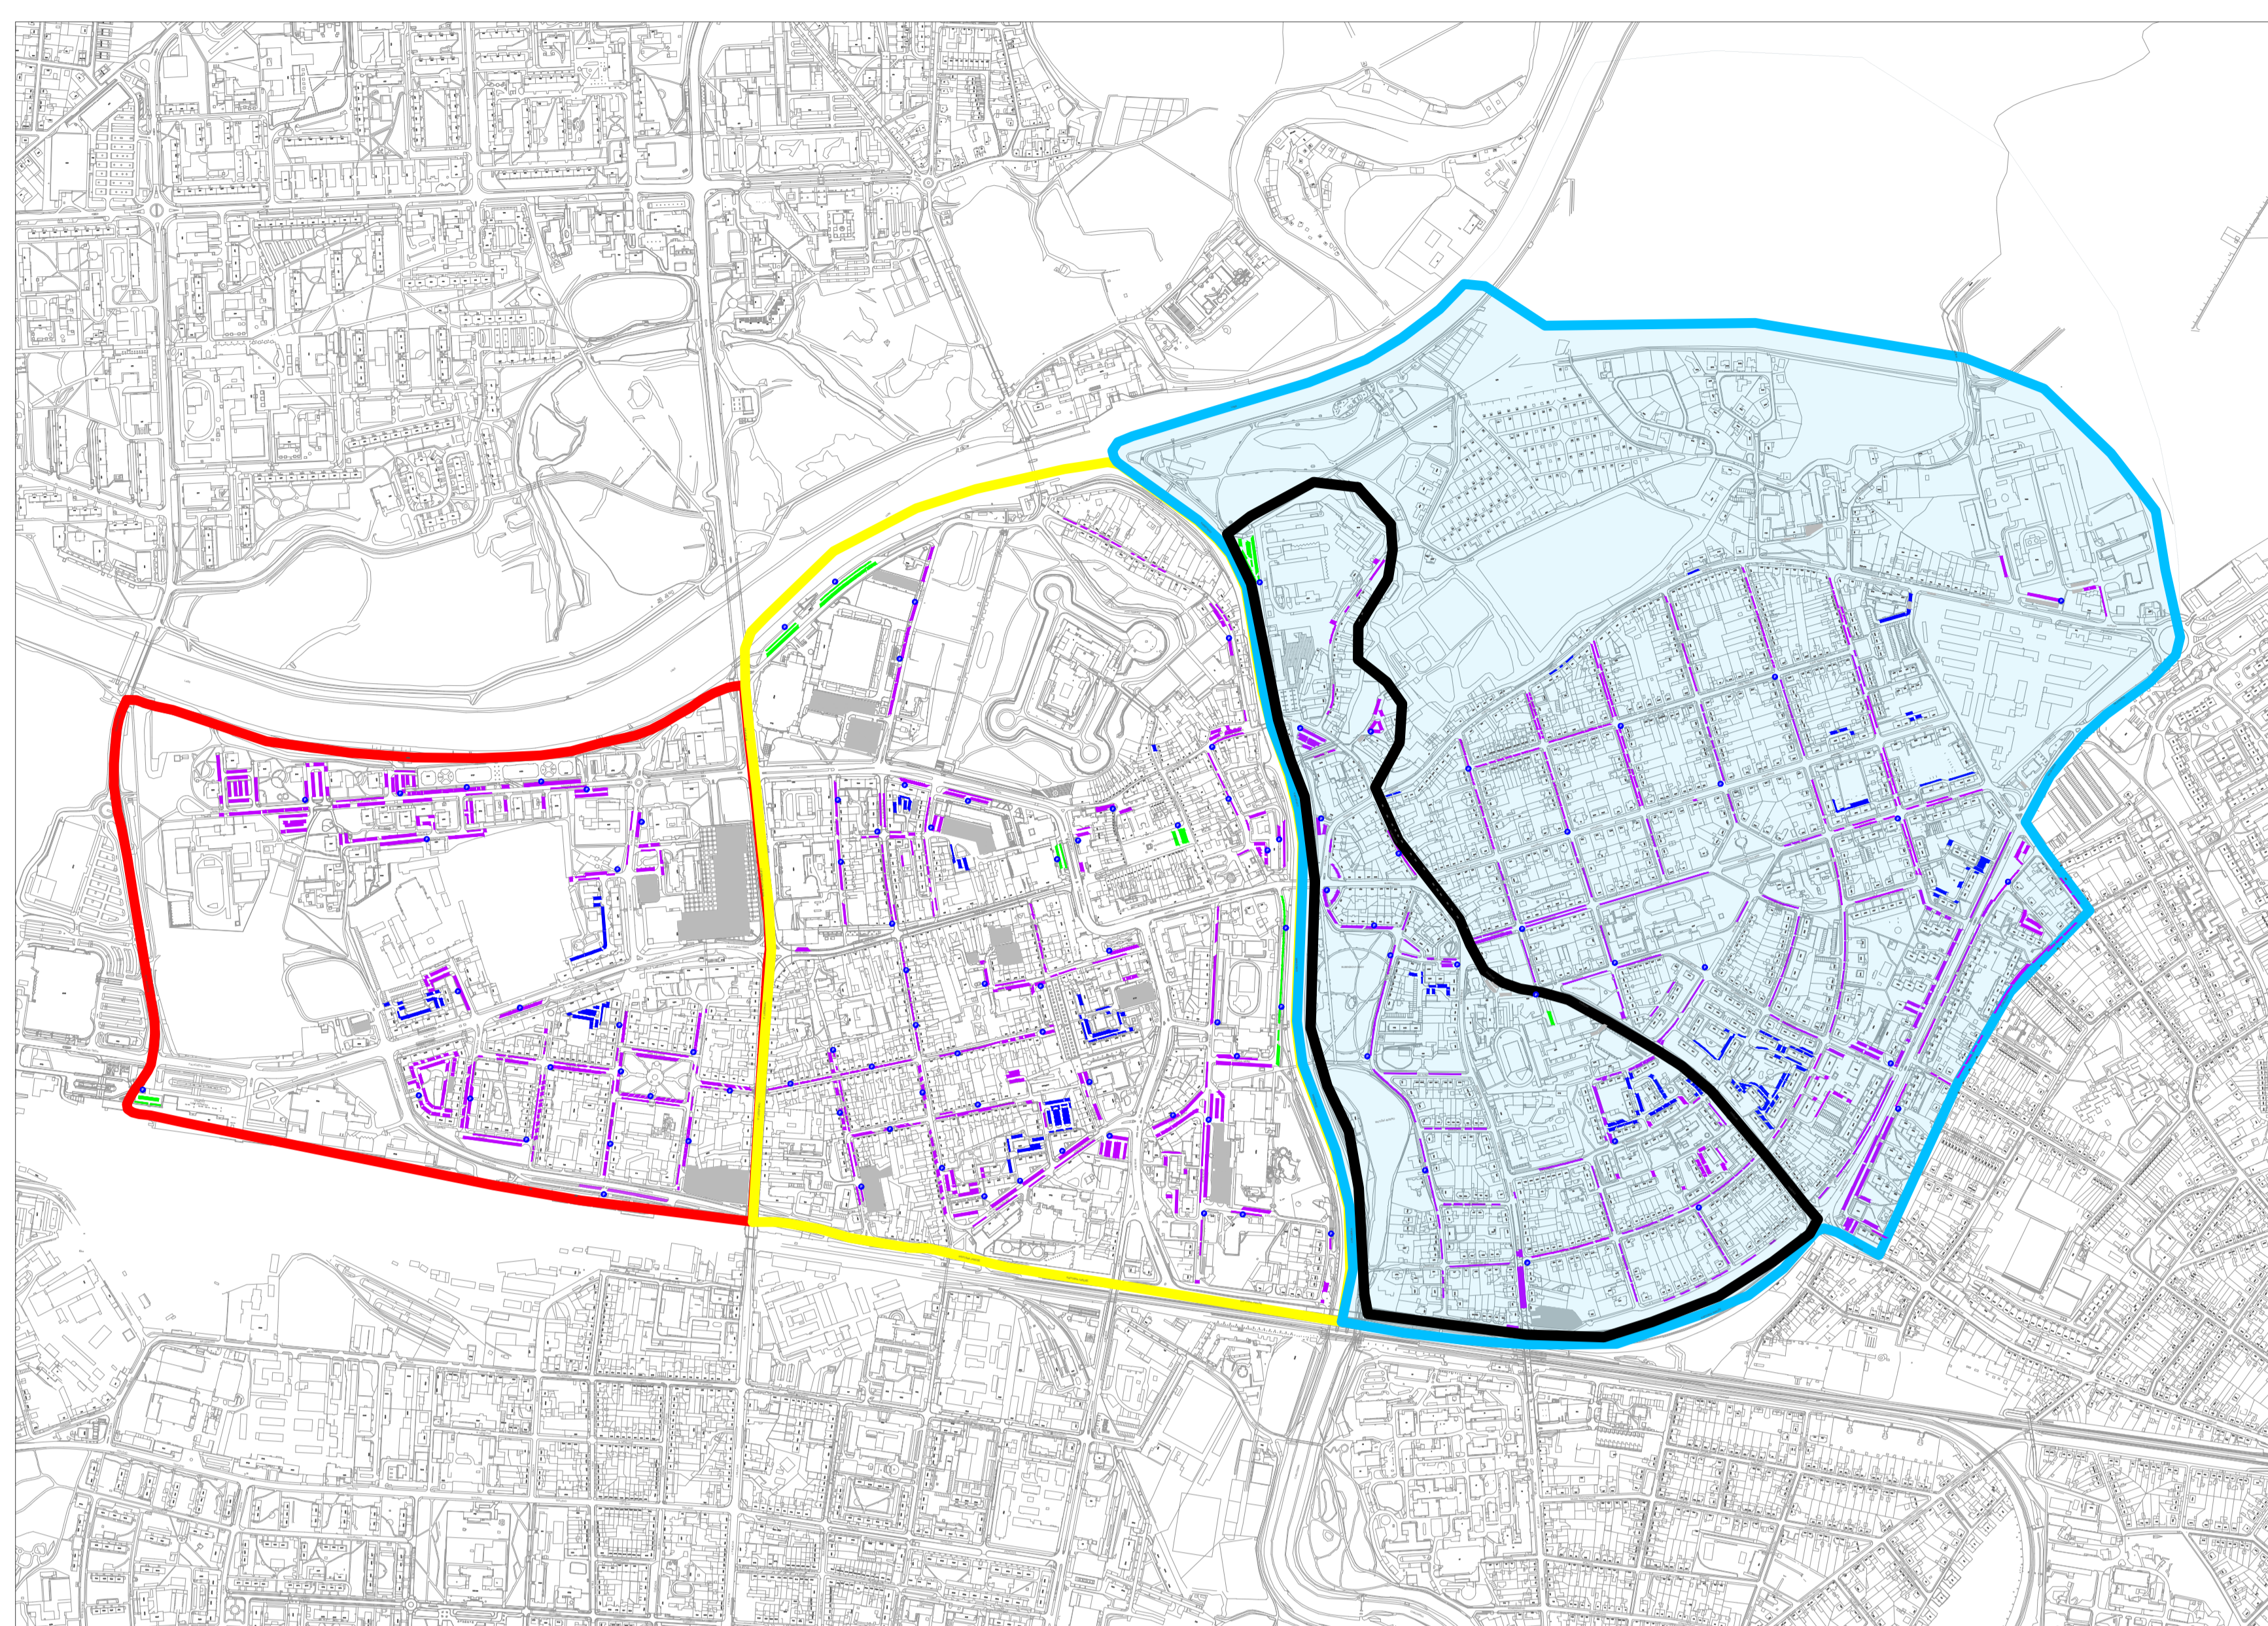

STATUTÁRNÍ MĚSTO PARDUBICE

příloha č. 3: Vymezená oblast parkovací zóna B a její regulované úseky

Pardubice

ZÓNA B

LEGENDA:

- | | |
|---------------------------------|---|
| zóna A | návštěvnícké parkování |
| zóna B | smíšené parkování (mimo výjimky dle místní úpravy silničního provozu) |
| zóna C | rezidentní parkování |
| parkoviště TGM (bývalé kasárny) | parkování mimo systém regulovaného parkování |
| | parkovací automaty |

LOKALITA B-1

PO–PÁ 6:00–22:00
SO 7:00–12:00

■ návštěvnícké parkování:
L.4 ulice Dašická (parkoviště u Sportovního gymnázia)
PO–PÁ 7:00–18:00
SO 7:00–12:00
L.7 ulice U Mlýnů
PO–PÁ 7:00–18:00
SO 7:00–12:00

ZÓNA B

LEGENDA:

- zóna A
- zóna B
- zóna C
- parkoviště TGM (bývalé kasárny)
- návštěvnícké parkování
- smíšené parkování (mimo výjimky dle místní úpravy silničního provozu)
- rezidentní parkování
- parkování mimo systém regulovaného parkování
- parkovací automaty

STATUTÁRNÍ MĚSTO PARDUBICE

příloha č. 3: Vymezená oblast parkovací zóna B a její regulované úseky

Pardubice

LOKALITA B-2

PO–PÁ 6:00–22:00
SO 7:00–12:00

ZÓNA B

LEGENDA:

- zóna A
- zóna B
- zóna C
- parkoviště TGM (bývalé kasárny)
- návštěvnícké parkování
- smíšené parkování (mimo výjimky dle místní úpravy silničního provozu)
- rezidentní parkování
- parkování mimo systém regulovaného parkování
- parkovací automaty