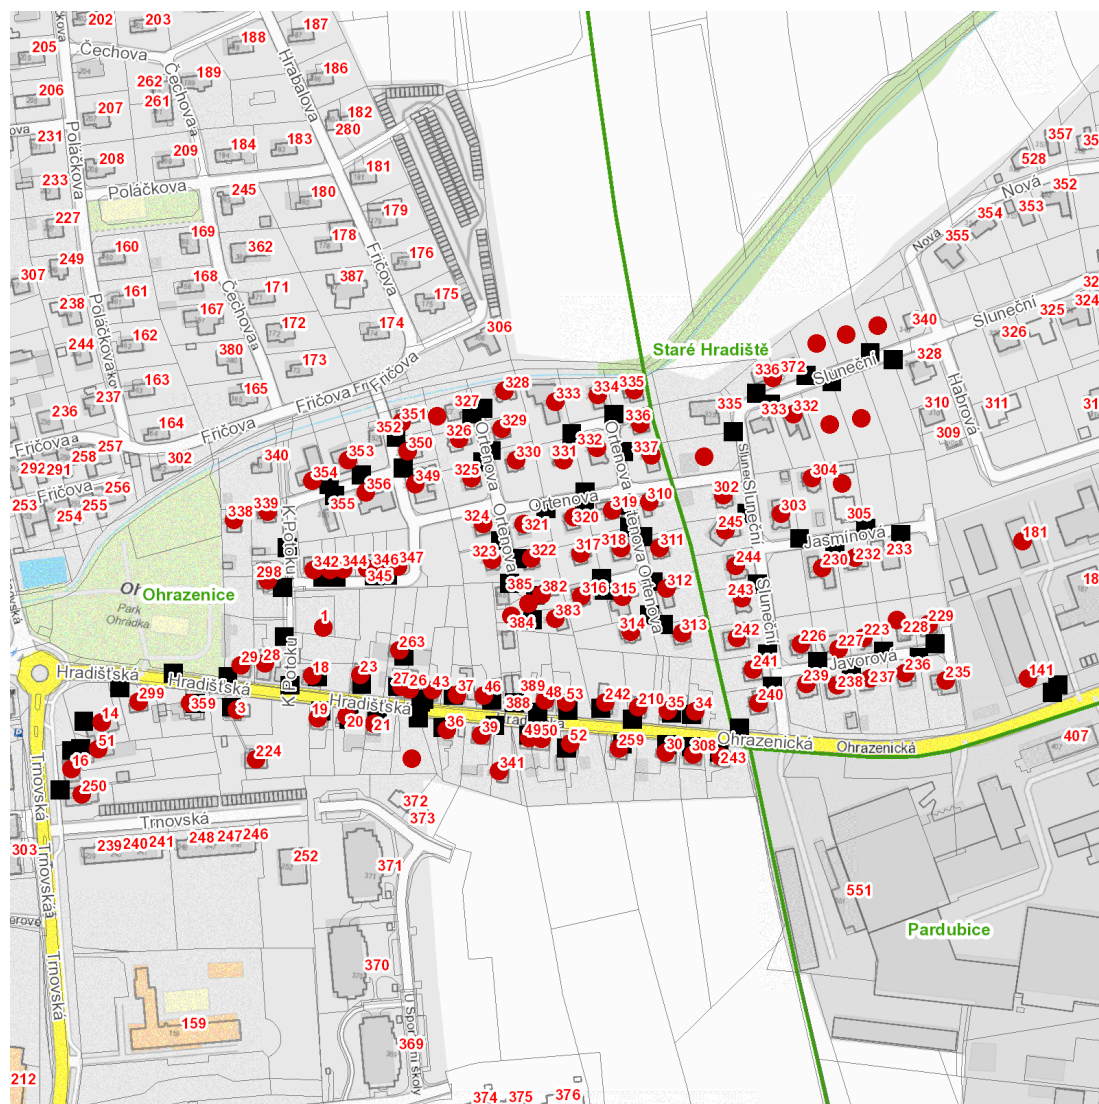

dne **10. 7. 2024** od **7:30** do **16:30** hodin

**Plánovaná odstávka zahrnuje tyto lokality:****Pardubice (okres Pardubice)**městská část **Pardubice VII**část obce **Ohrazenice****Hradišťská: č. p. 3, 14, 18, 19, 20, 21, 23, 26-30, 34, 35, 36, 37, 39, 43, 46, 48, 49, 50, 52, 53, 210, 224, 242, 243, 259, 263, 299, 308, 341, 359****K Potoku: č. p. 298, 338, 339****Ortenova: č. p. 310-326, 328-337, 342-347, 349, 350, 351, 353, 354, 356, 382, 383****Trnovská: č. p. 16, 51, 250**kat. území **Ohrazenice** (kód **709328**): **parcelní č. 89/13, 91/2, 91/22, 127/1, 672****Staré Hradiště (okres Pardubice)**

č. p. 141

**Jasmínová: č. p. 230, 232, 304****Javorová: č. p. 223, 226, 227, 229, 235-239****Ohrazenická: č. p. 181****Sluneční: č. p. 240-245, 302, 303, 332, 336**kat. území **Staré Hradiště** (kód **754366**): **parcelní č. 530/32, 542/26, 542/32, 542/35, 542/36, 542/37, 542/40, 542/41****UPOZORNĚNÍ**

**dne 10. 7. 2024 od 7:30 do 16:30 hodin****Orientační mapový podklad odstávkou dotčených lokalit****VYSVĚTLIVKY**

- – adresy dotčené odstávkou elektřiny
- – místa připojení k elektrické síti dotčená odstávkou

**INFORMACE ZASLÁNA**

IDDS: axwbv4z (Městský obvod Pardubice VII)

IDDS: jkba5e9 (Obec Staré Hradiště)