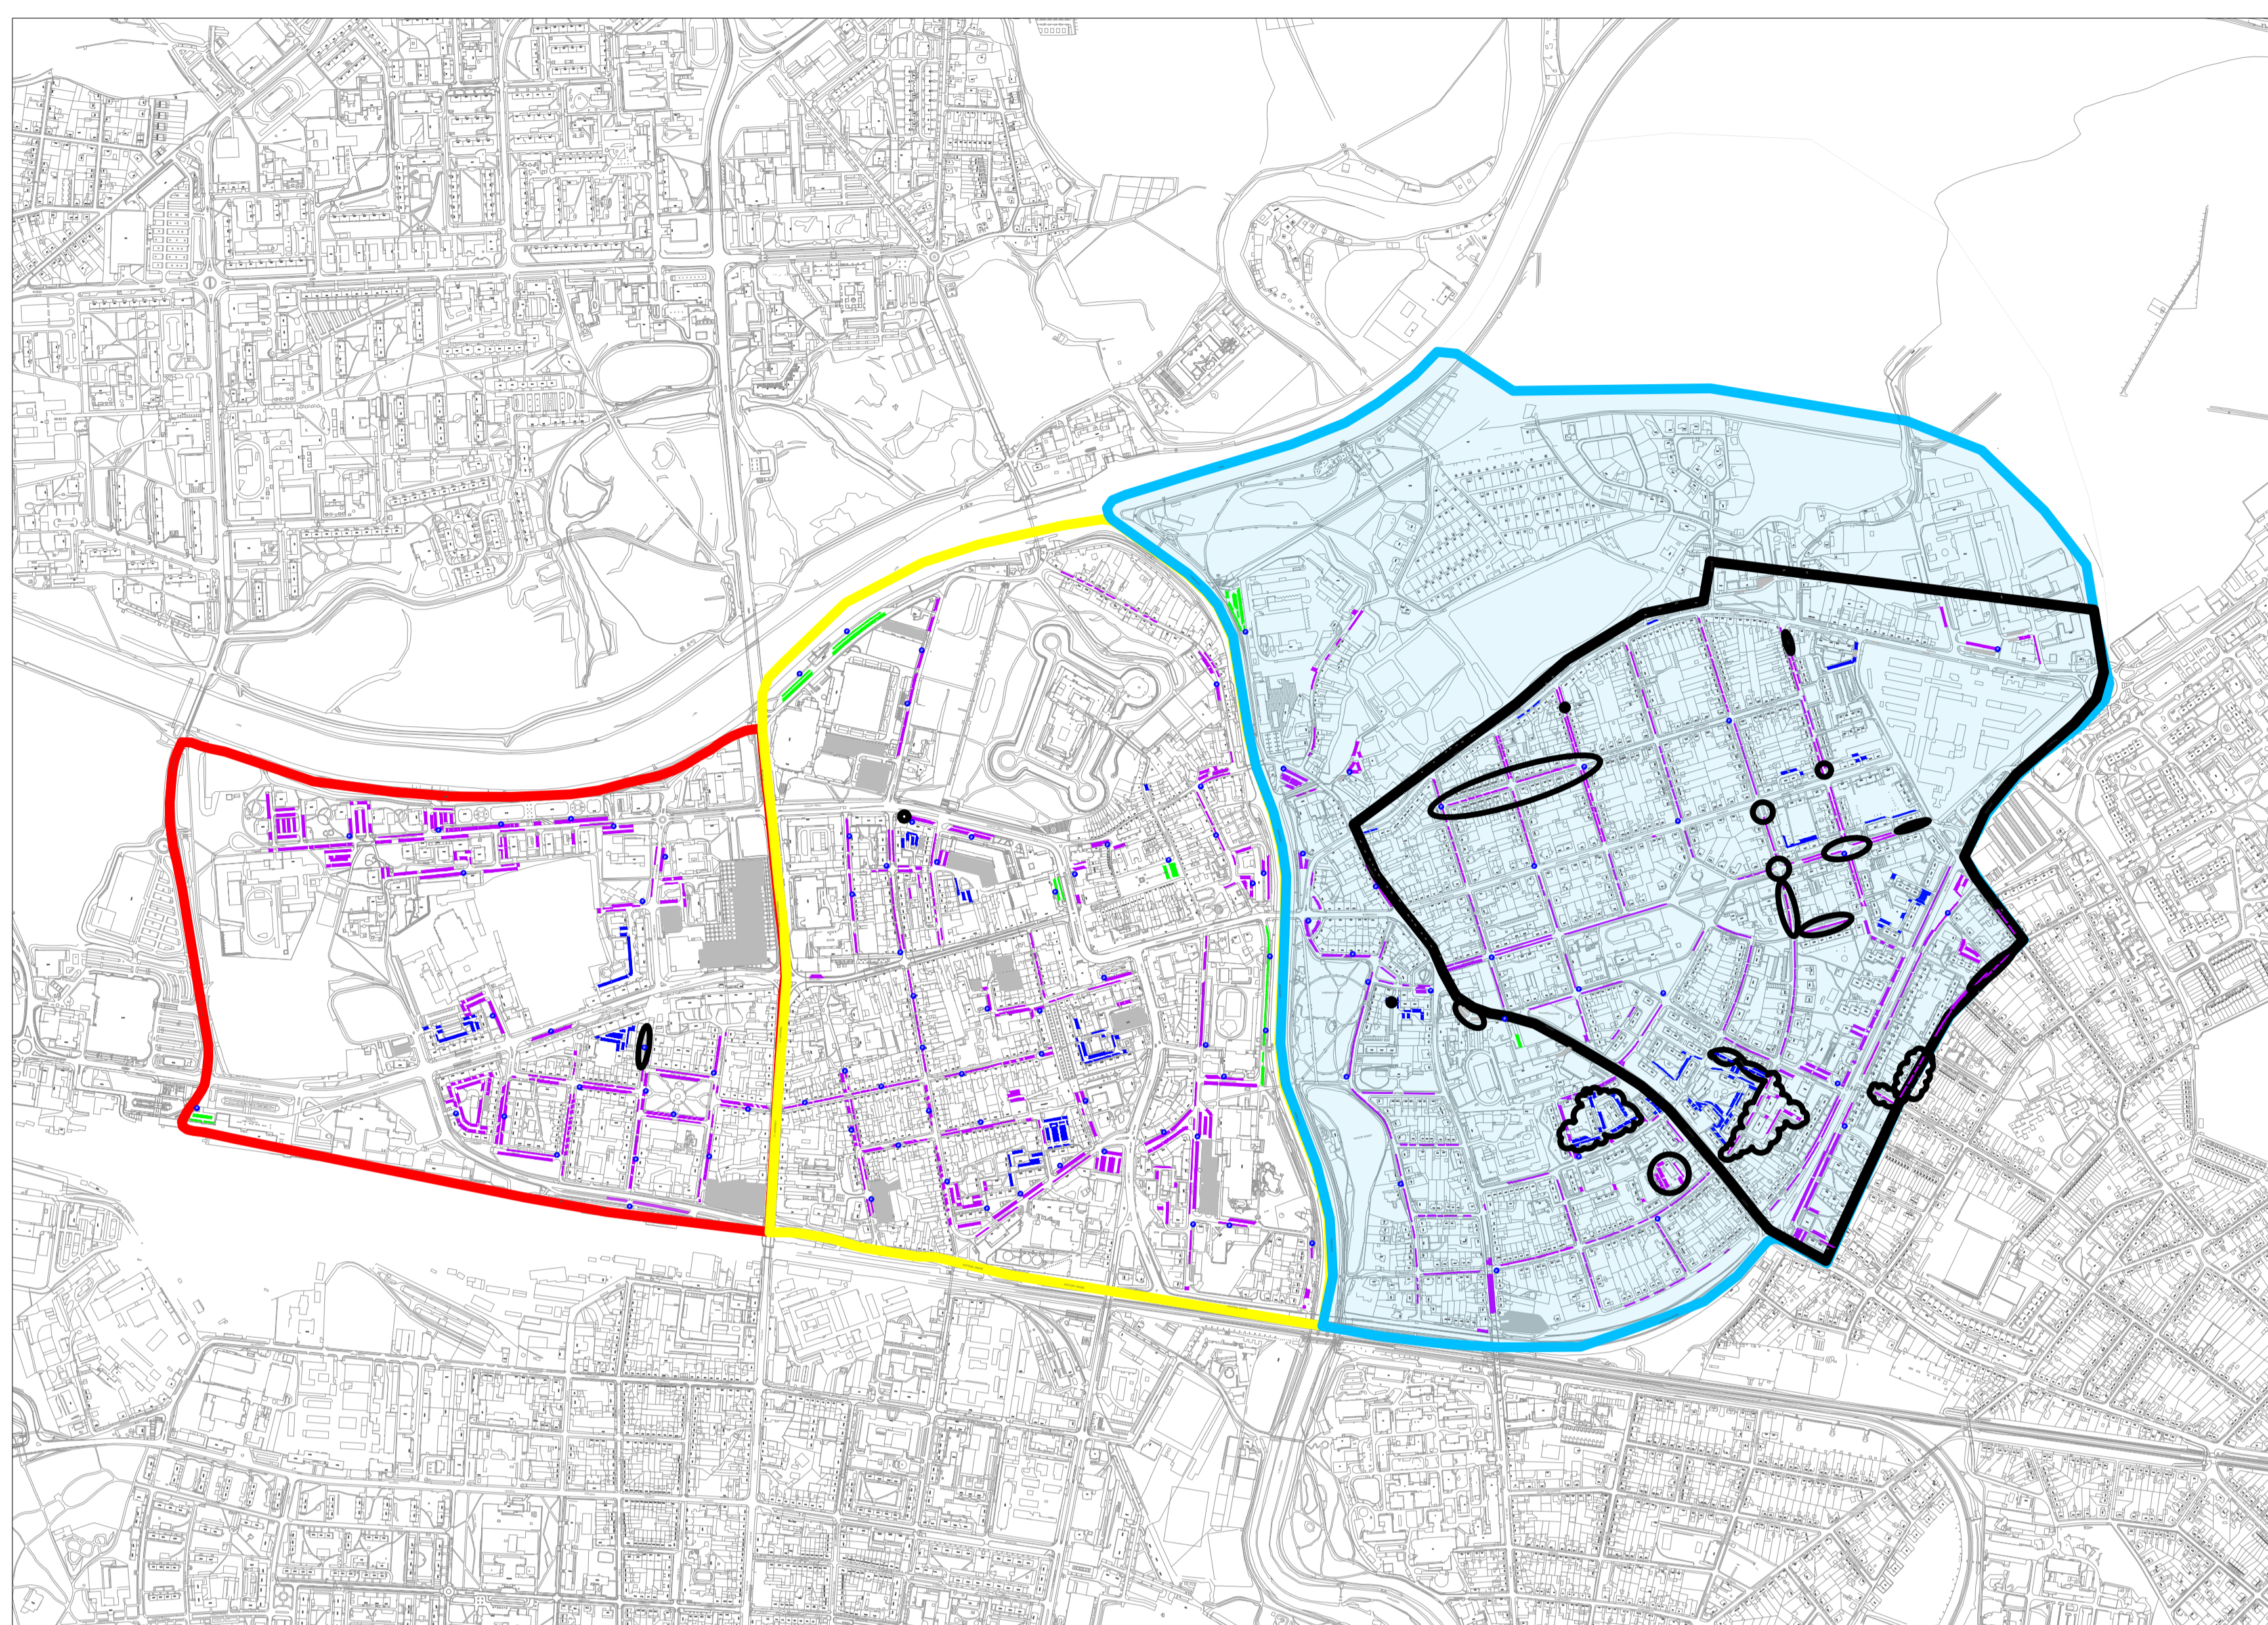

STATUTÁRNÍ MĚSTO PARDUBICE

Změnový list č. 4: ulice Bezdíčkova

Pardubice

LOKALITA B-2

PO-PÁ 6:00–22:00

SO 7:00–12:00

LEGENDA:

- zóna A
- zóna B
- zóna C
- parkoviště TGM (bývalé kasárny)
- návštěvnícké parkování
- smíšené parkování (mimo výjimky dle místní úpravy silničního provozu)
- rezidentní parkování
- parkování mimo systém regulovaného parkování
- parkovací automaty