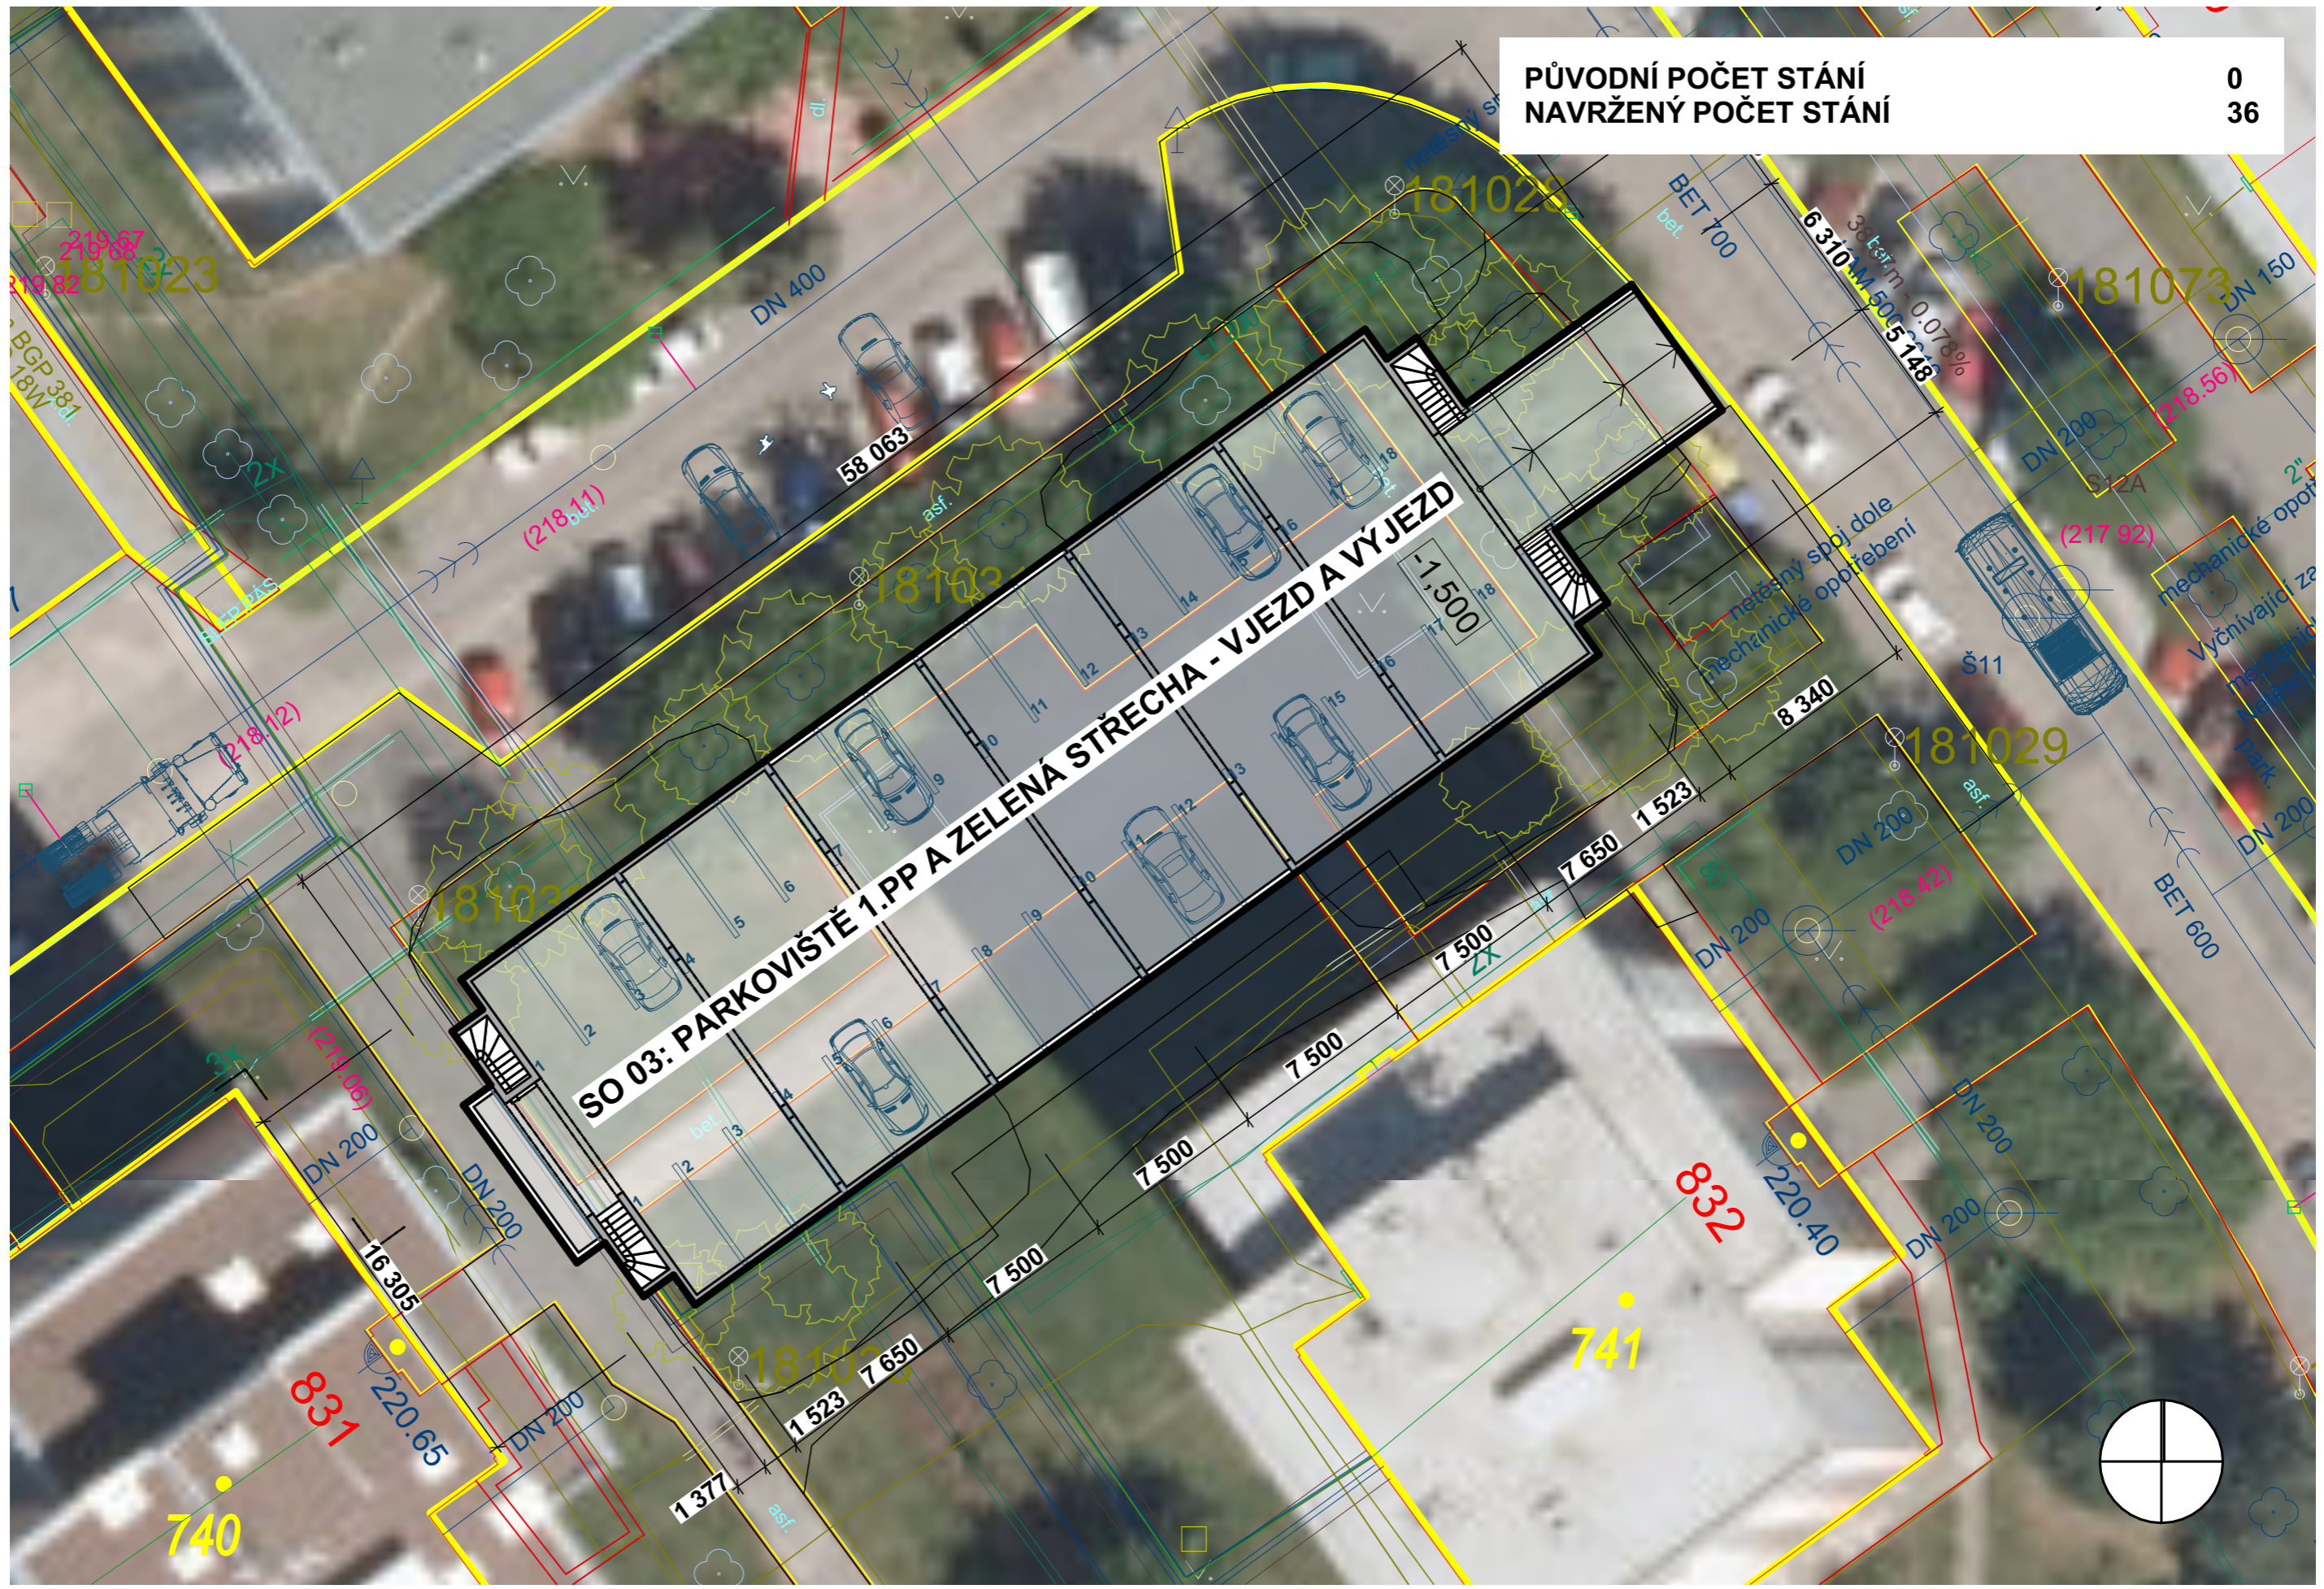

PŮVODNÍ POČET STÁNÍ
NAVRŽENÝ POČET STÁNÍ

0
36

STUDIE NA ZKAPACITNĚNÍ PARKOVACÍCH MÍST NA SÍDLIŠTI DUBINA, PARDUBICE - VARIANTY

ULICE BARTOŇOVA - PARKOVIŠTĚ 1.PP A ZELENÁ STŘECHA - VJEZD A VÝJEZD - ZÁKRES DO ORTO 1:250