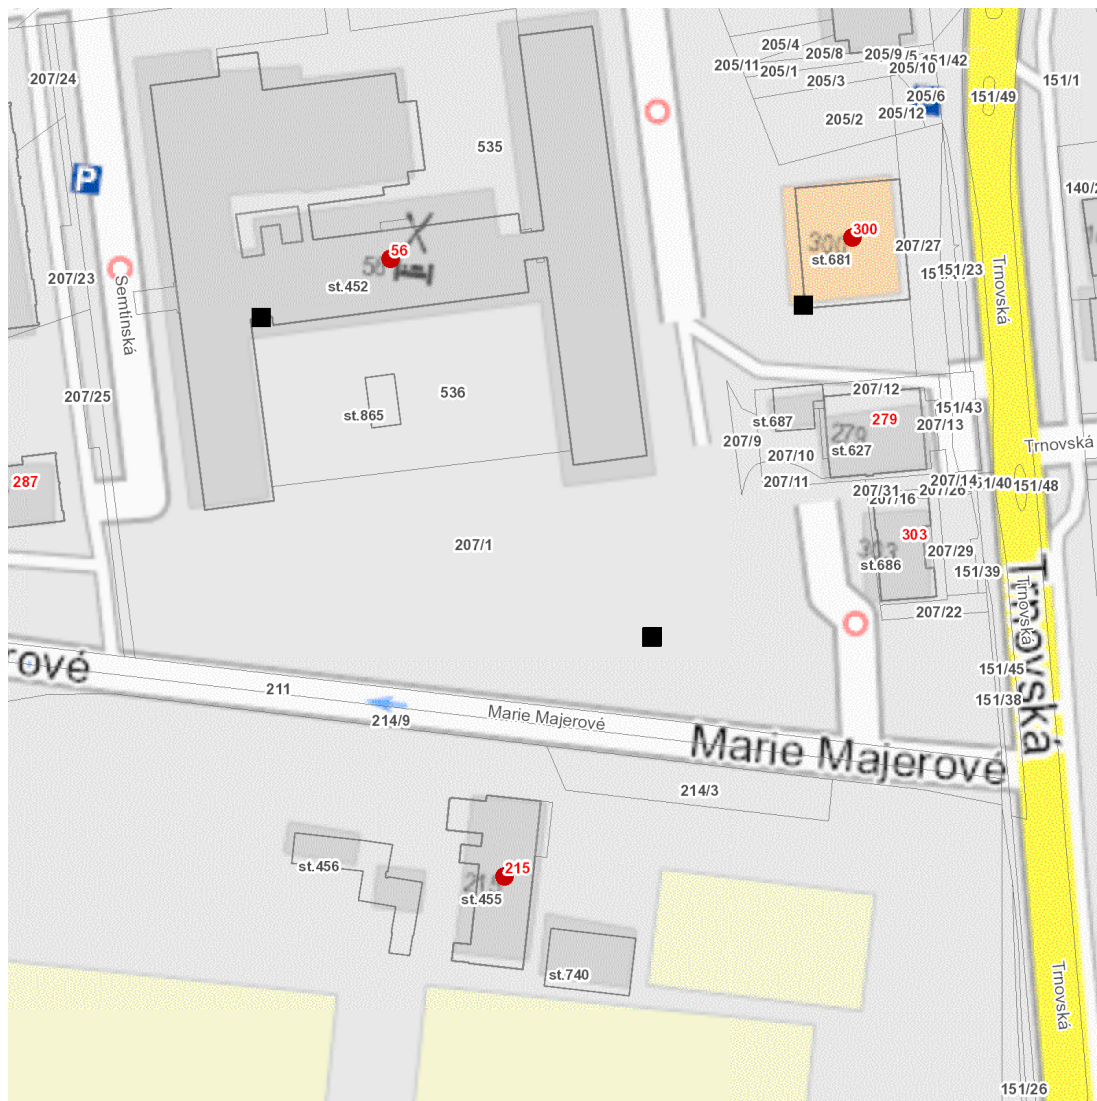

dne **6. 8. 2024** od **7:30** do **12:00** hodin

Plánovaná odstávka zahrnuje tyto lokality:**Pardubice** (okres Pardubice)městská část **Pardubice VII**část obce **Ohrazenice****Marie Majerové: č. p. 215****Semtínská: č. p. 56****Trnovská: č. p. 300****UPOZORNĚNÍ**

dne **6. 8. 2024** od **7:30** do **12:00** hodin

Orientační mapový podklad odstávkou dotčených lokalit

VYSVĚTLIVKY

- – adresy dotčené odstávkou elektřiny
- – místa připojení k elektrické síti dotčená odstávkou

INFORMACE ZASLÁNA

IDDS: axwbv4z (Městský obvod Pardubice VII)