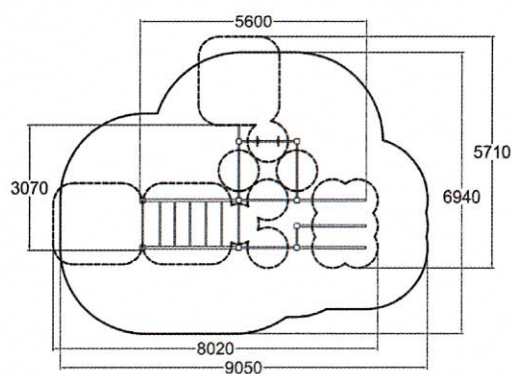

STREET WORKOUT L