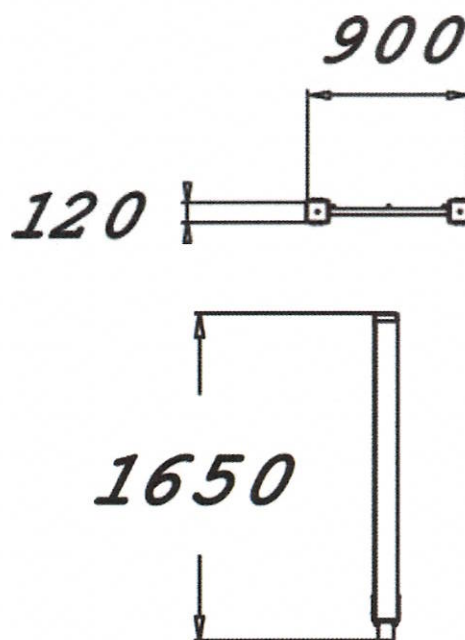

INFO SIGN

Informace o produktu

Název produktu:	INFO SIGN
Zařazení produktu:	SPORT
Číslo produktu:	081290M

Technické informace

Šířka:	120 mm
Výška:	1650 mm
Délka:	900 mm

Popis produktu:

Vandalu odolná informační cedule s vyobrazenými cviky a QR kódy.

Barevné provedení: