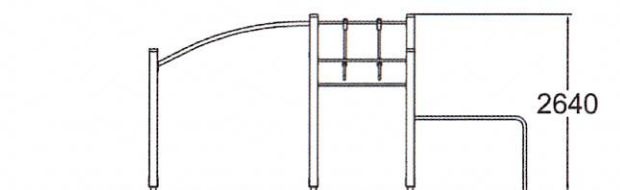

STREET WORKOUT L