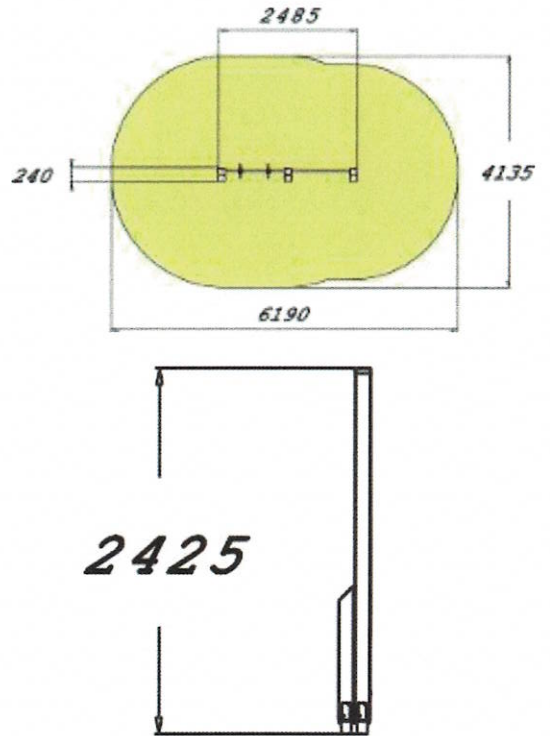

PULL-UP

Informace o produktu

Název produktu:	PULL-UP
Zařazení produktu:	SPORT
Číslo produktu:	081265M
Věková skupina:	
Certifikováno dle:	ČSN EN 1176-1, 16630

Technické informace

Šířka:	240 mm
Výška:	2425 mm
Délka:	2485 mm
Dopadová zóna:	21,5 m²
Maximální výška pádu:	2320 mm
Min. prostor / délka:	6190 mm
Min. prostor / šířka:	4135 mm

Popis produktu:

Přitahovací – posilovací hrazda.

Barevné provedení: