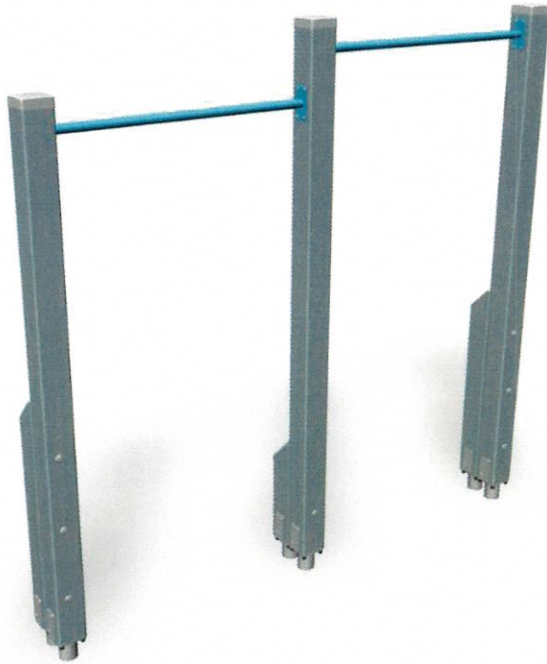

PULL-UP

Informace o produktu

Název produktu:	PULL-UP
Zařazení produktu:	SPORT
Číslo produktu:	081265M
Věková skupina:	
Certifikováno dle:	ČSN EN 1176-1, 16630

Technické informace

Šířka:	240 mm
Výška:	2425 mm
Délka:	2485 mm
Dopadová zóna:	21,5 m²
Maximální výška pádu:	2320 mm
Min. prostor / délka:	6190 mm
Min. prostor / šířka:	4135 mm

Popis produktu:

Přitahovací – posilovací hrazda.

Barevné provedení: