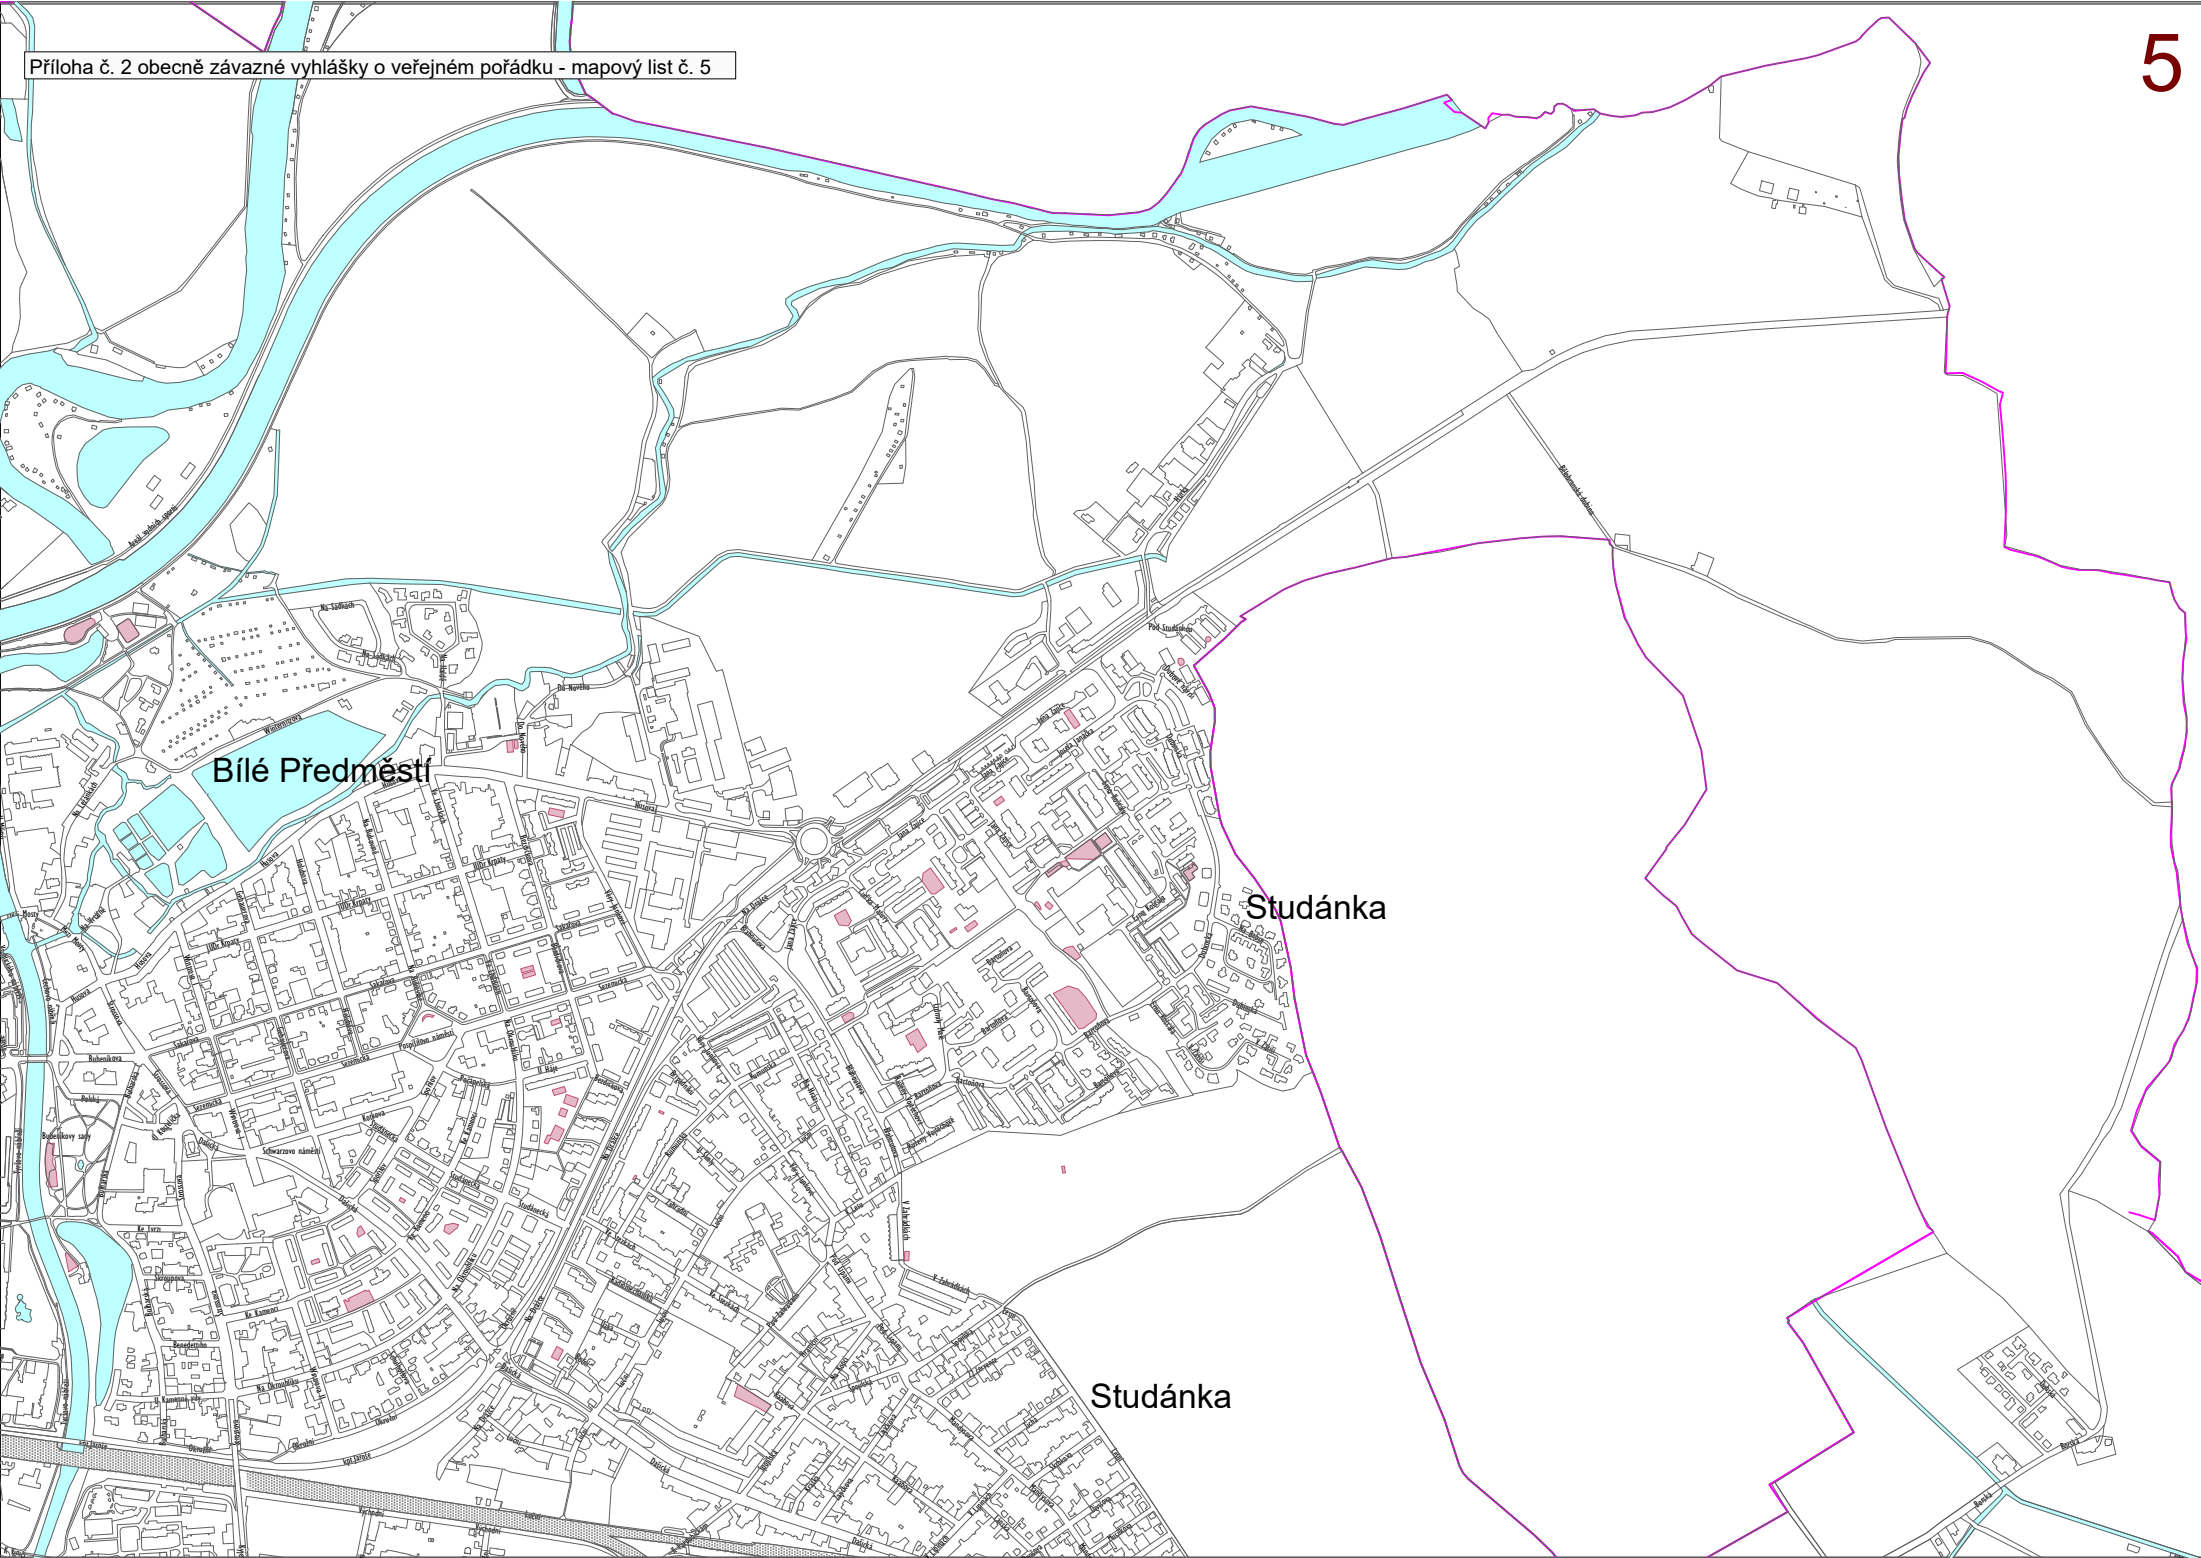

Opočíněk

Lány na Důlku

Staré Čívce

Svítkov

Popkovice

Semtín

Doubravice

Ohrazenice

Trnová

Rosice

Polabiny

Zelené Předměstí

Ohrazenice

Trnava

Cihelna

Polabiny

Bílé Předměstí

Staré Město

Zelené Předměstí

Bílé Předměstí

Studánka

Studánka

Zelené Předměstí

Svítkov