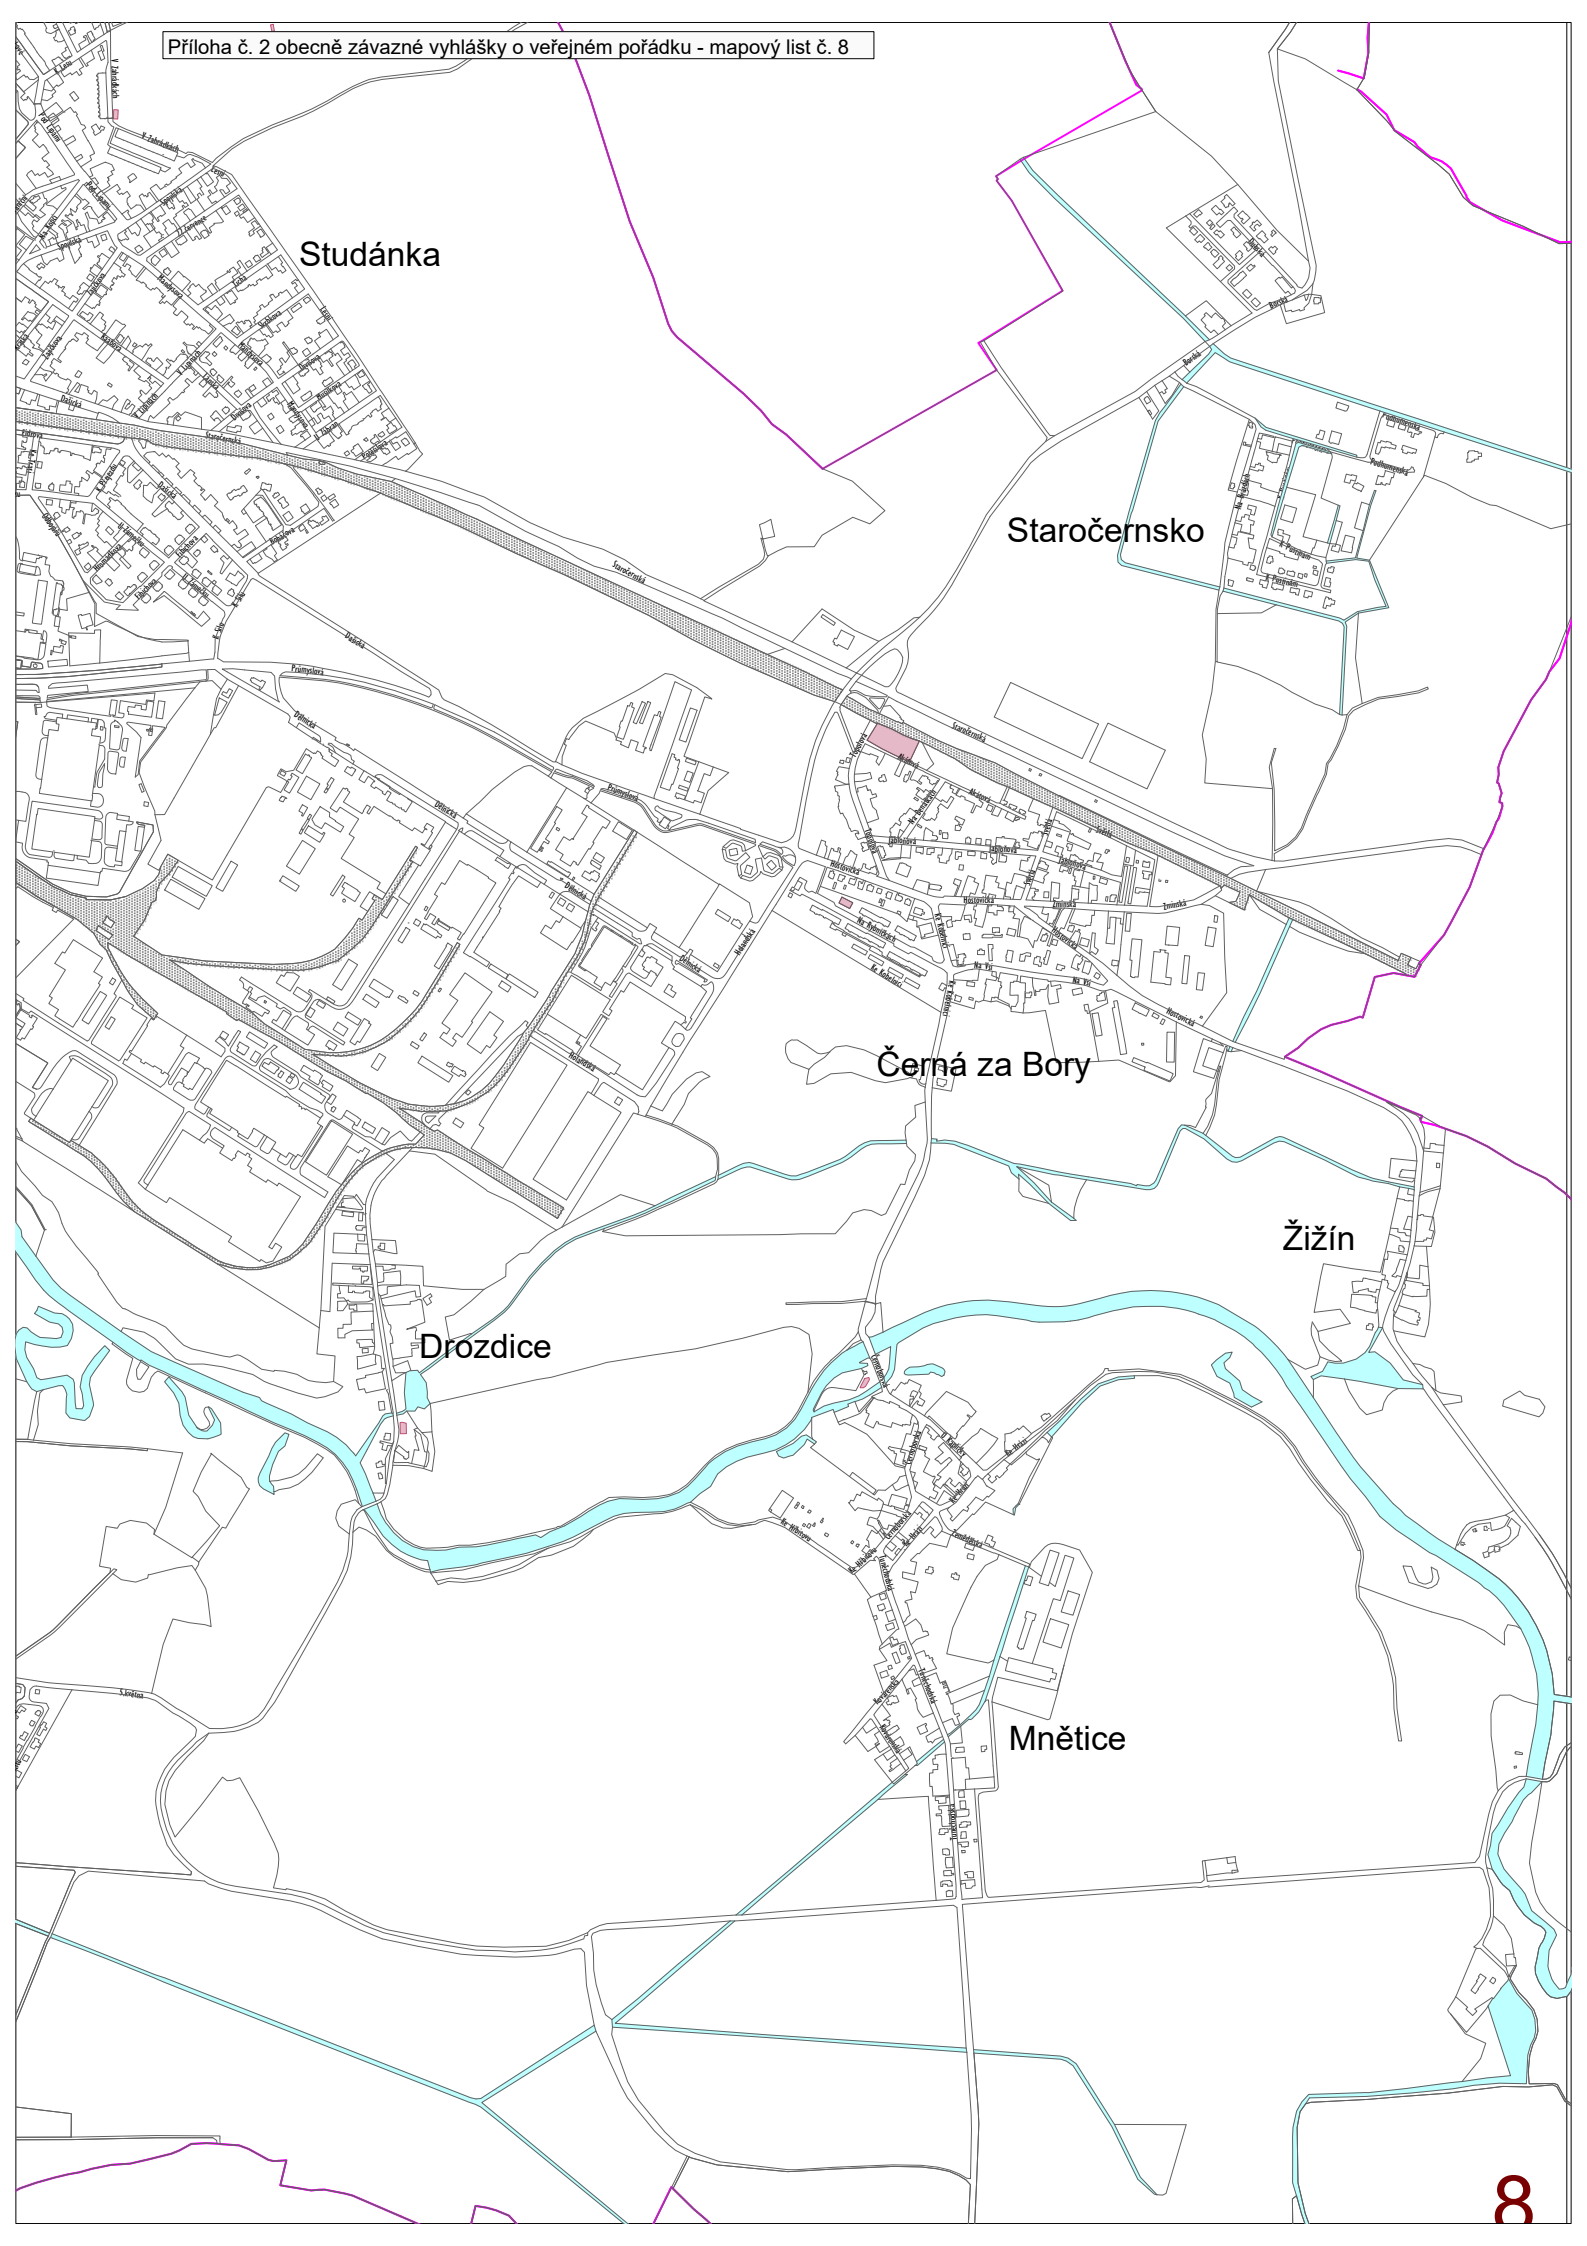

Opočíněk

Lány na Důlku

Staré Čívce

Svítkov

Popkovice

Semtín

Doubravice

Ohrazenice

Trnová

Rosice

Polabiny

Zelené Předměstí

Ohrazenice

Trnava

Cihelna

Polabiny

Bílé Předměstí

Staré Město

Zelené Předměstí

Bílé Předměstí

Studánka

Studánka

Zelené Předměstí

Svítkov

Studánka

Staročernsko

Černá za Bory

Žižín

Drozdice

Mnětice

Černá za Bory

Žižín