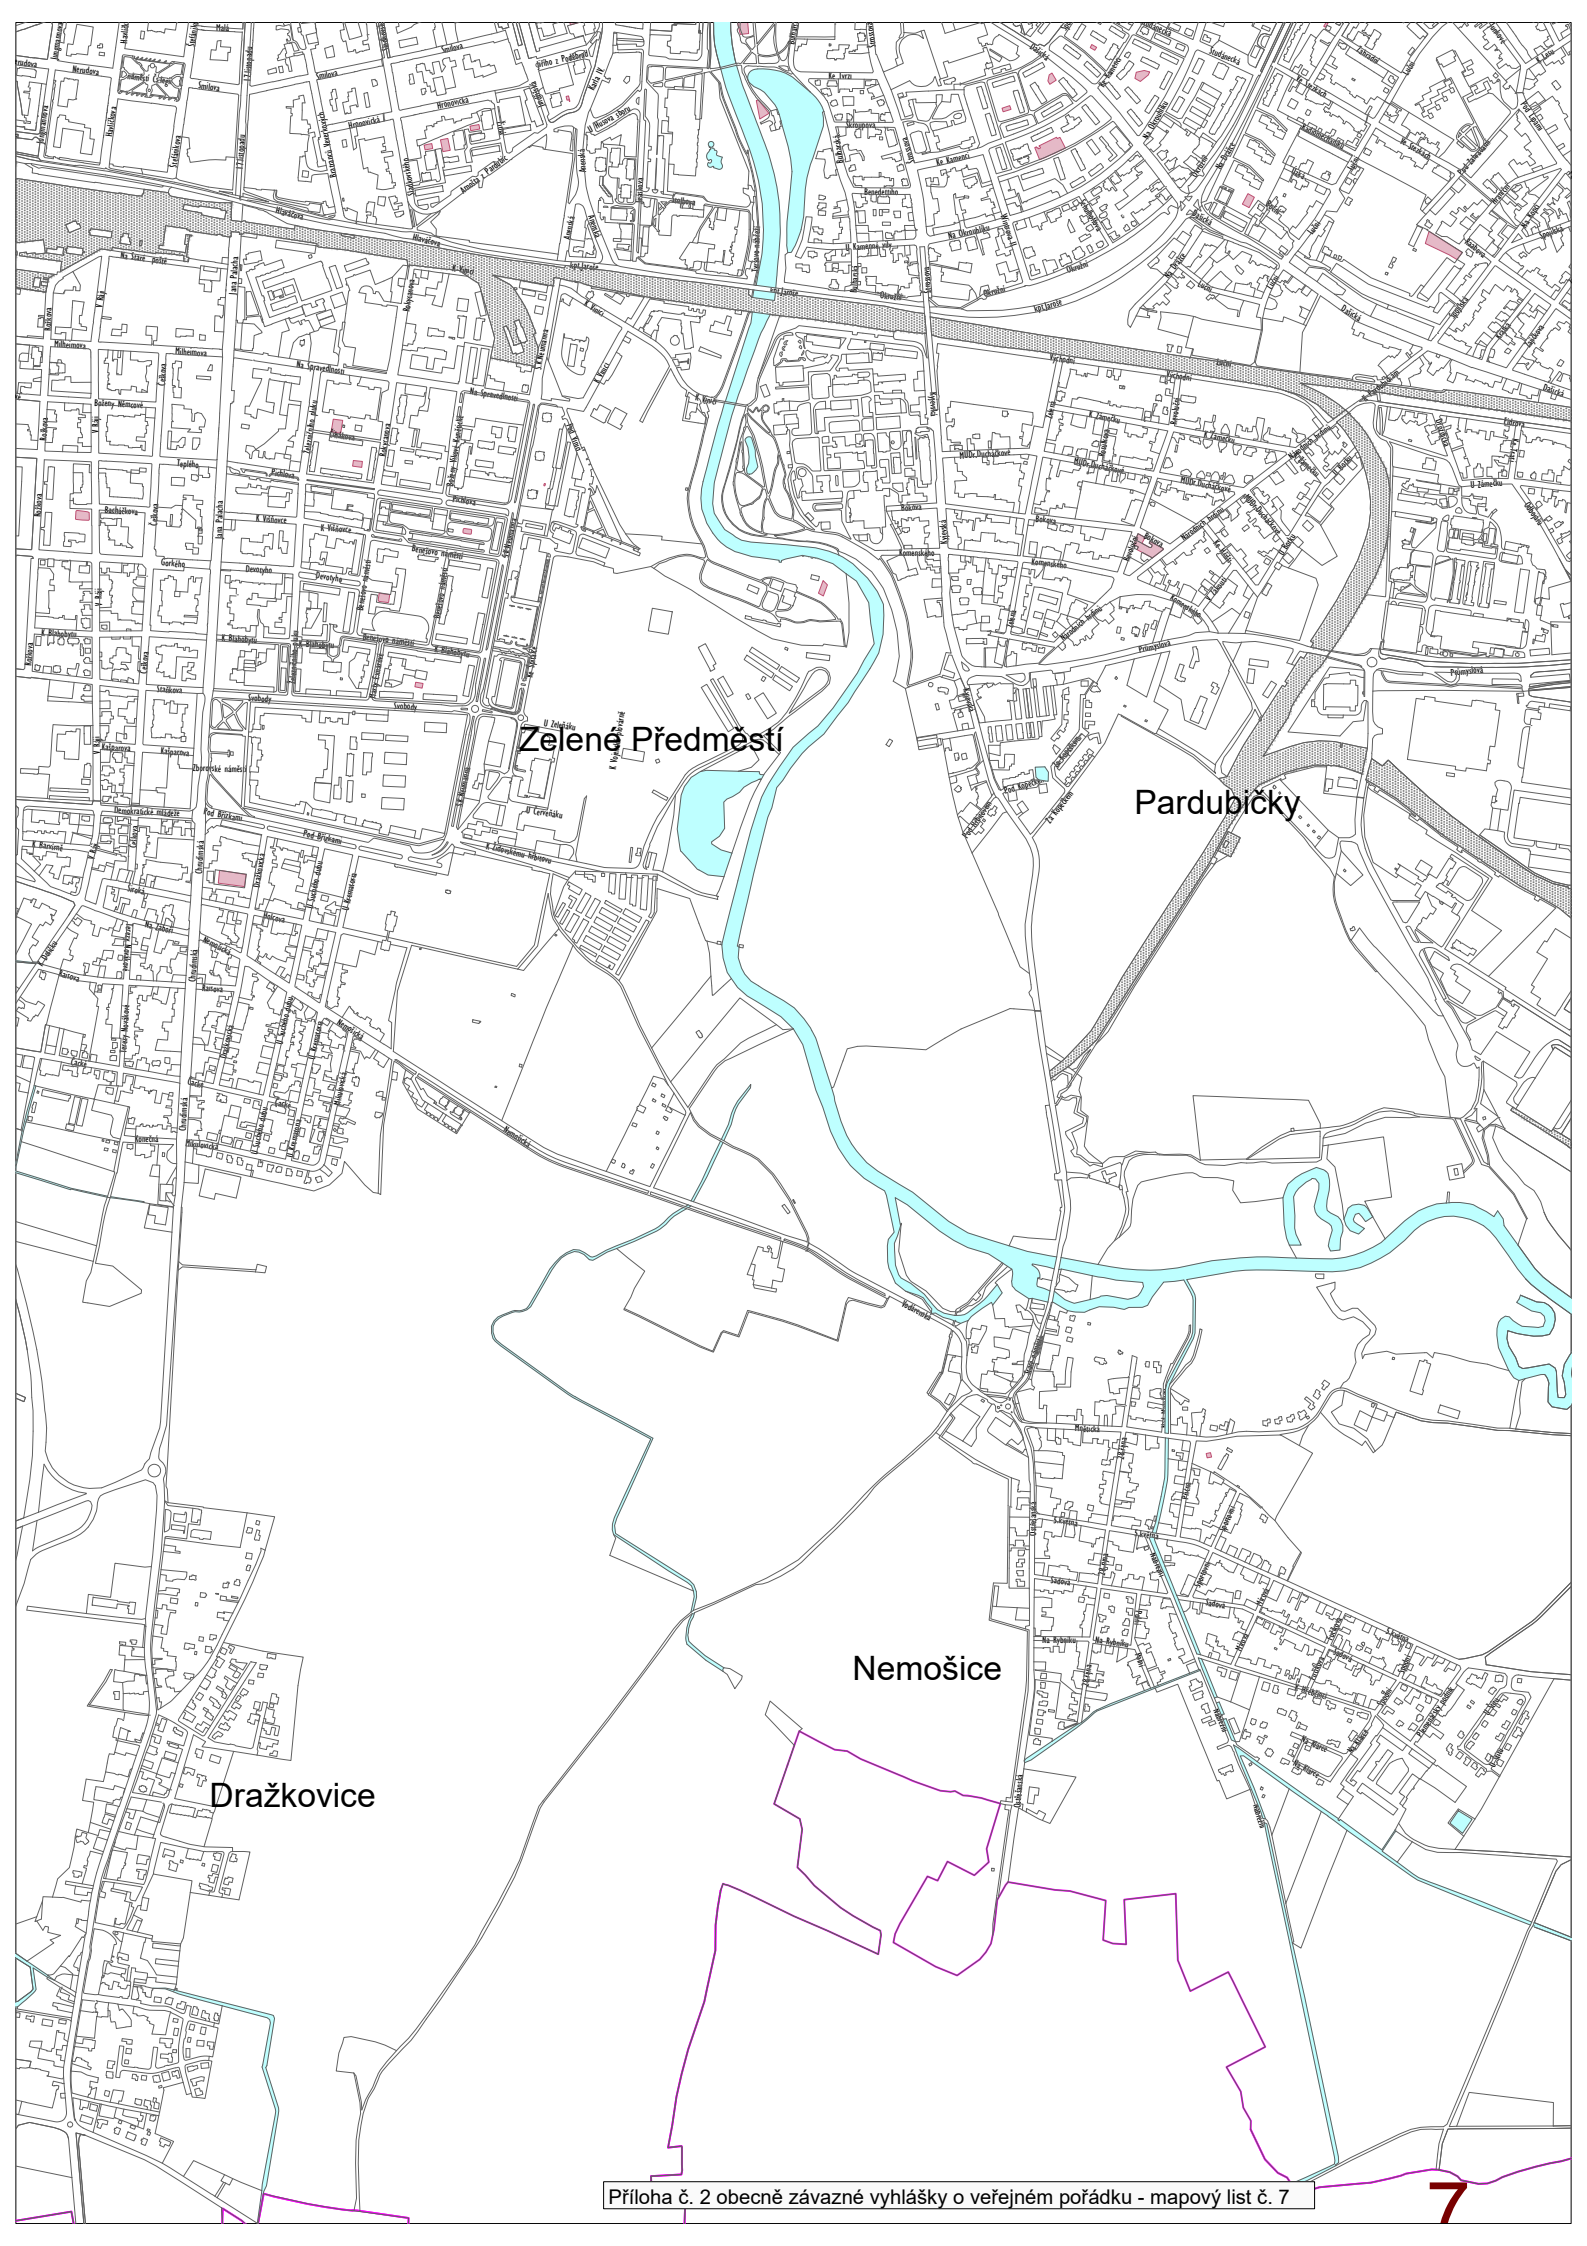

Zelené Předměstí

Pardubičky

Nemošice

Dražkovice