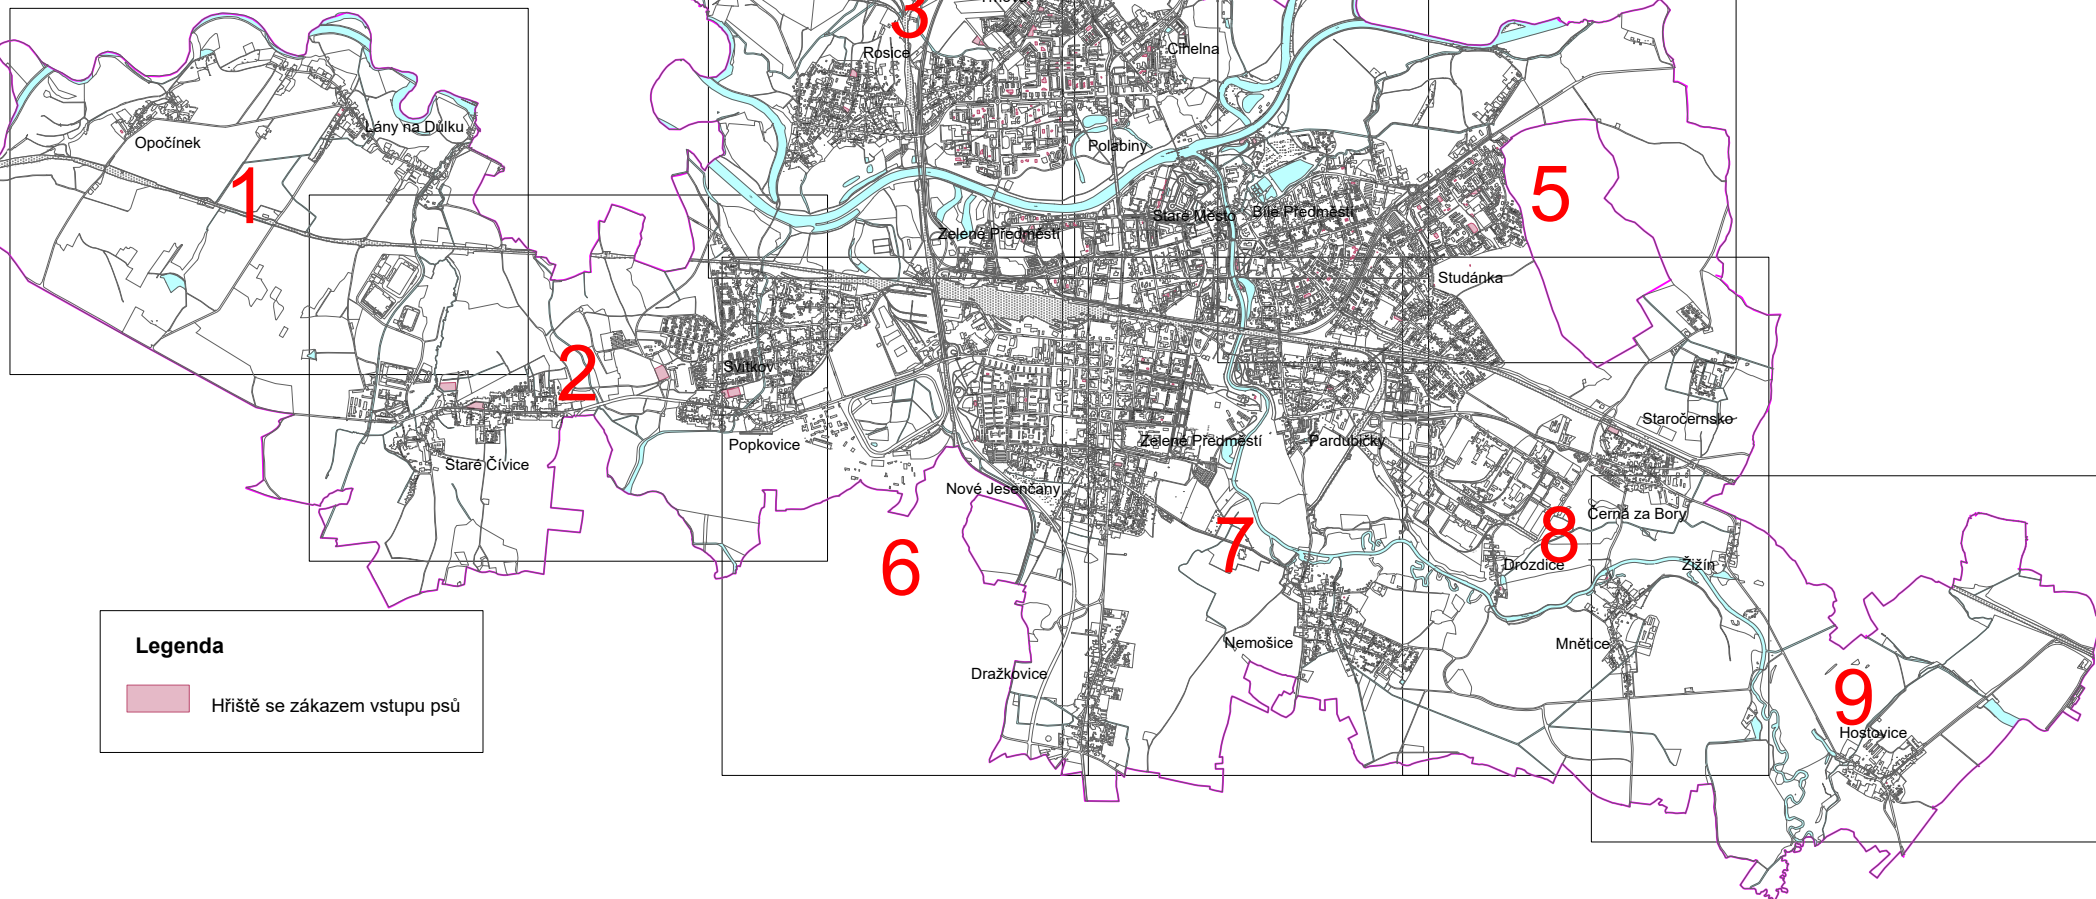

Příloha č. 2 obecně závazné vyhlášky o veřejném pořádku
Vymezení ploch dětských hřišť a sportovišť, na kterých platí zákaz vstupu psů

PARDUBICE

HŘIŠTĚ SE ZÁKAZEM VSTUPU PSŮ

Klad listů

Měřítko listů
1 : 15 000

Opočíněk

Lány na Důlku

Staré Čívce

Svítkov

Popkovice

Semtín

Doubravice

Ohrazenice

Trnová

Rosice

Polabiny

Zelené Předměstí

Ohrazenice

Trnava

Cihelna

Polabiny

Bílé Předměstí

Staré Město

Zelené Předměstí

Bílé Předměstí

Studánka

Studánka

Zelené Předměstí

Svítkov