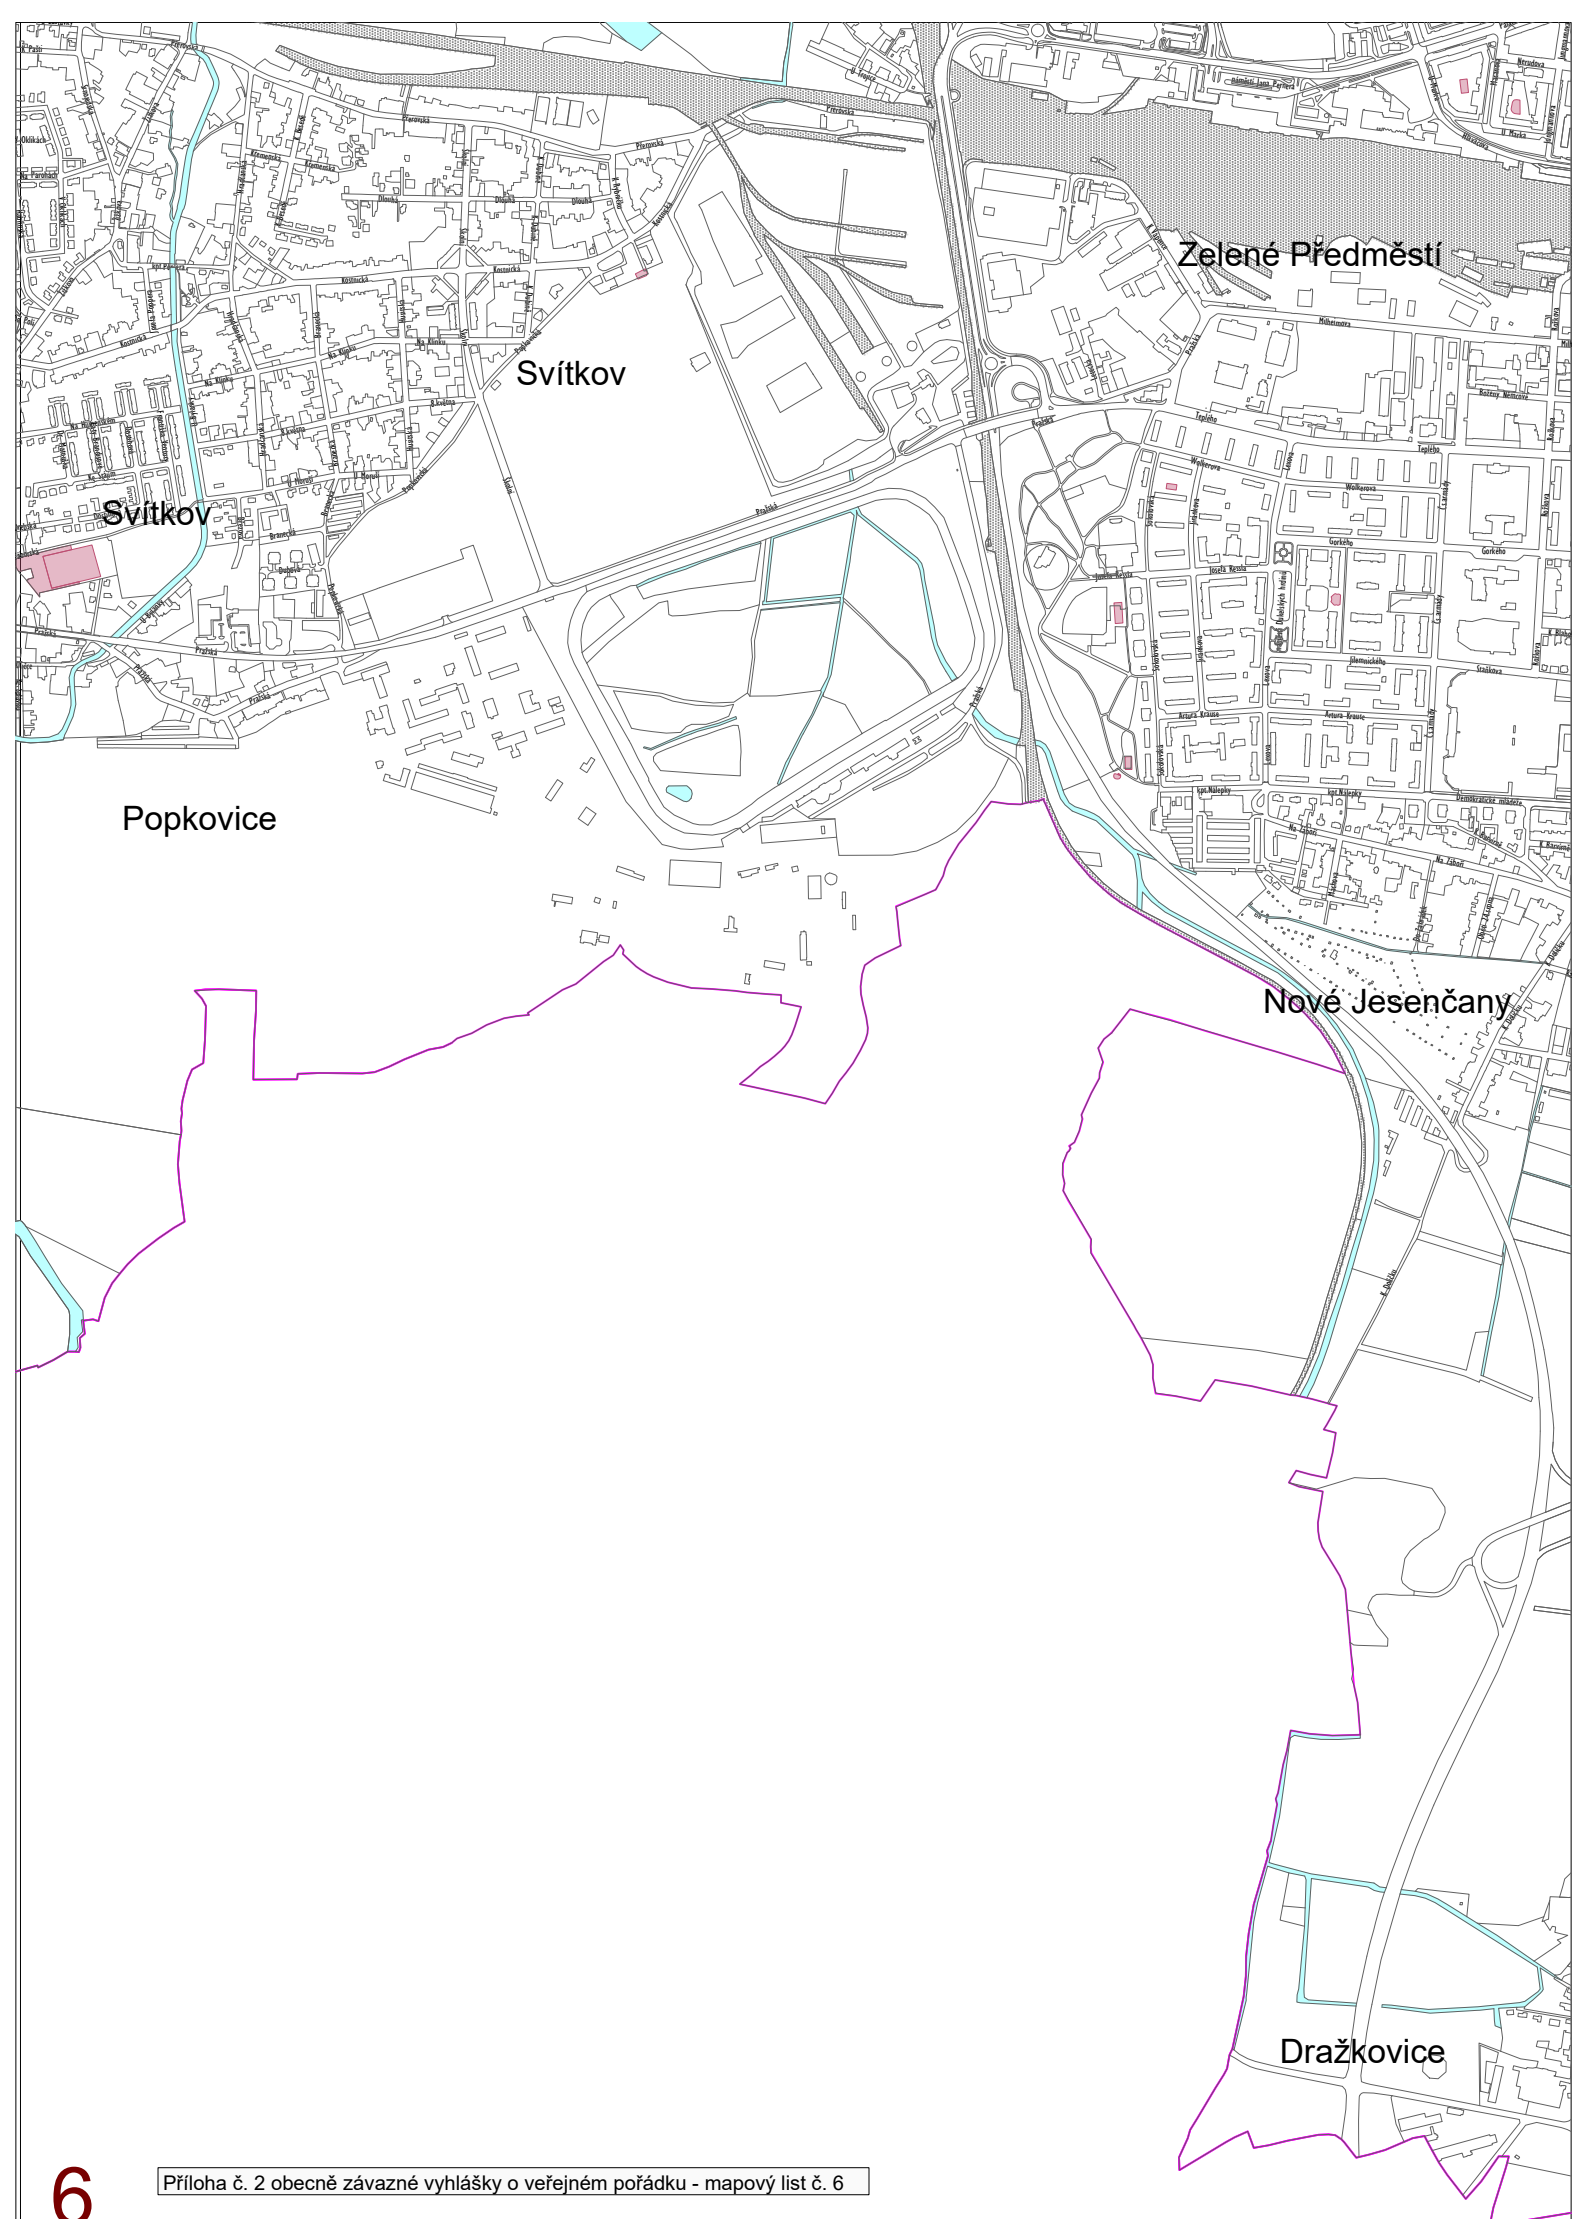

Příloha č. 2 obecně závazné vyhlášky o veřejném pořádku
Vymezení ploch dětských hřišť a sportovišť, na kterých platí zákaz vstupu psů

PARDUBICE

HŘIŠTĚ SE ZÁKAZEM VSTUPU PSŮ

Klad listů

Měřítko listů
1 : 15 000

Trnová

Rosice

Polabiny

Zelené Předměstí

Ohrazenice

Trnava

Cihelna

Polabiny

Bílé Předměstí

Staré Město

Zelené Předměstí

Bílé Předměstí

Studánka

Studánka

Zelené Předměstí

Svítkov

Svítkov

Popkovice

Nové Jesenčany

Dražkovice

Zelené Předměstí

Pardubičky

Nemošice

Dražkovice