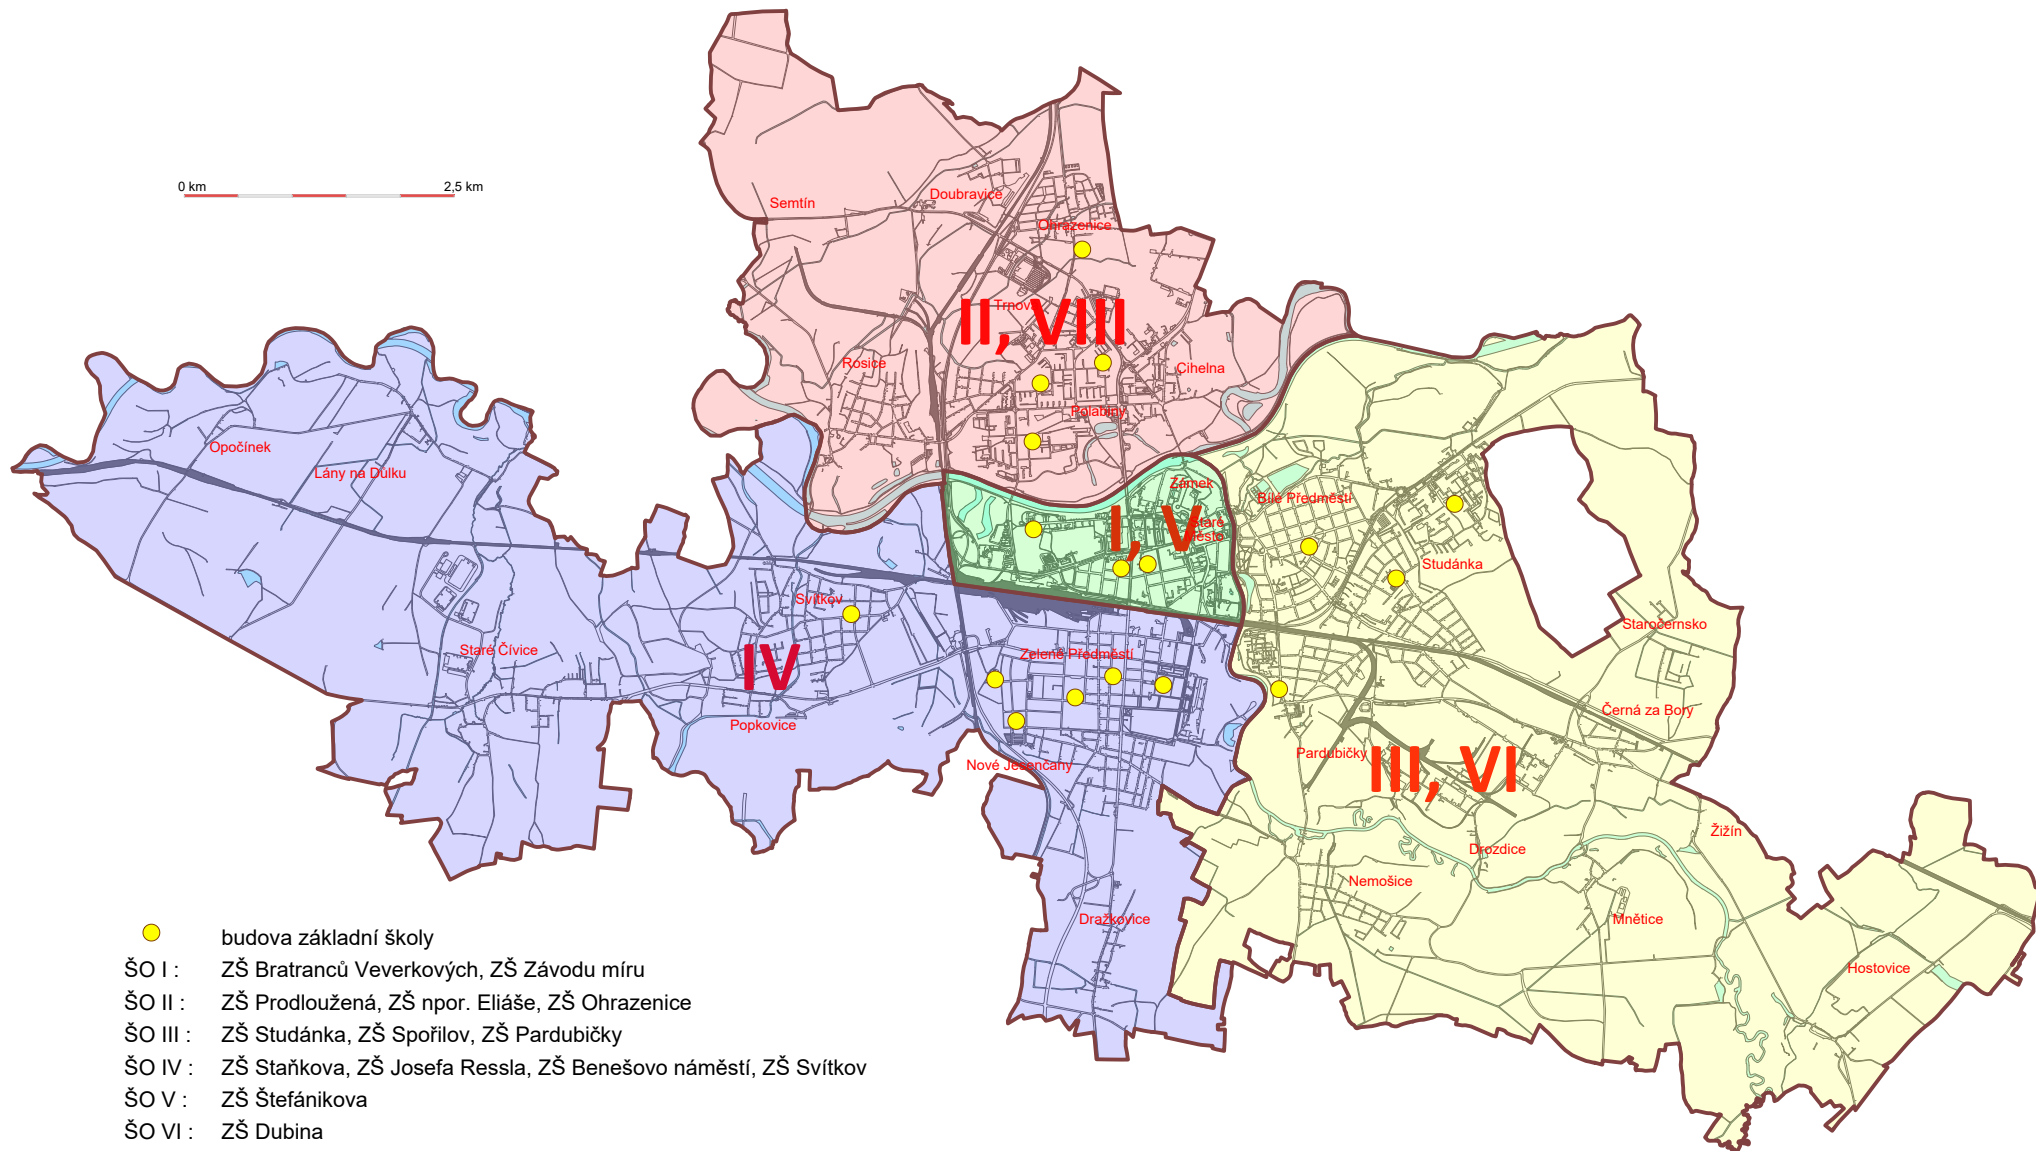

Příloha obecně závazné vyhlášky o stanovení školských obvodů základních škol

Část 1

0 km 2,5 km

- budova základní školy
- ŠO I : ZŠ Bratřů Veverkových, ZŠ Závodu míru
- ŠO II : ZŠ Prodloužená, ZŠ npor. Eliáše, ZŠ Ohrazenice
- ŠO III : ZŠ Studánka, ZŠ Spořilov, ZŠ Pardubičky
- ŠO IV : ZŠ Staňkova, ZŠ Josefa Resslera, ZŠ Benešovo náměstí, ZŠ Svitkov
- ŠO V : ZŠ Štefánikova
- ŠO VI : ZŠ Dubina
- ŠO VIII : ZŠ Družstevní

Příloha obecně závazné vyhlášky o stanovení školských obvodů základních škol

Část 2