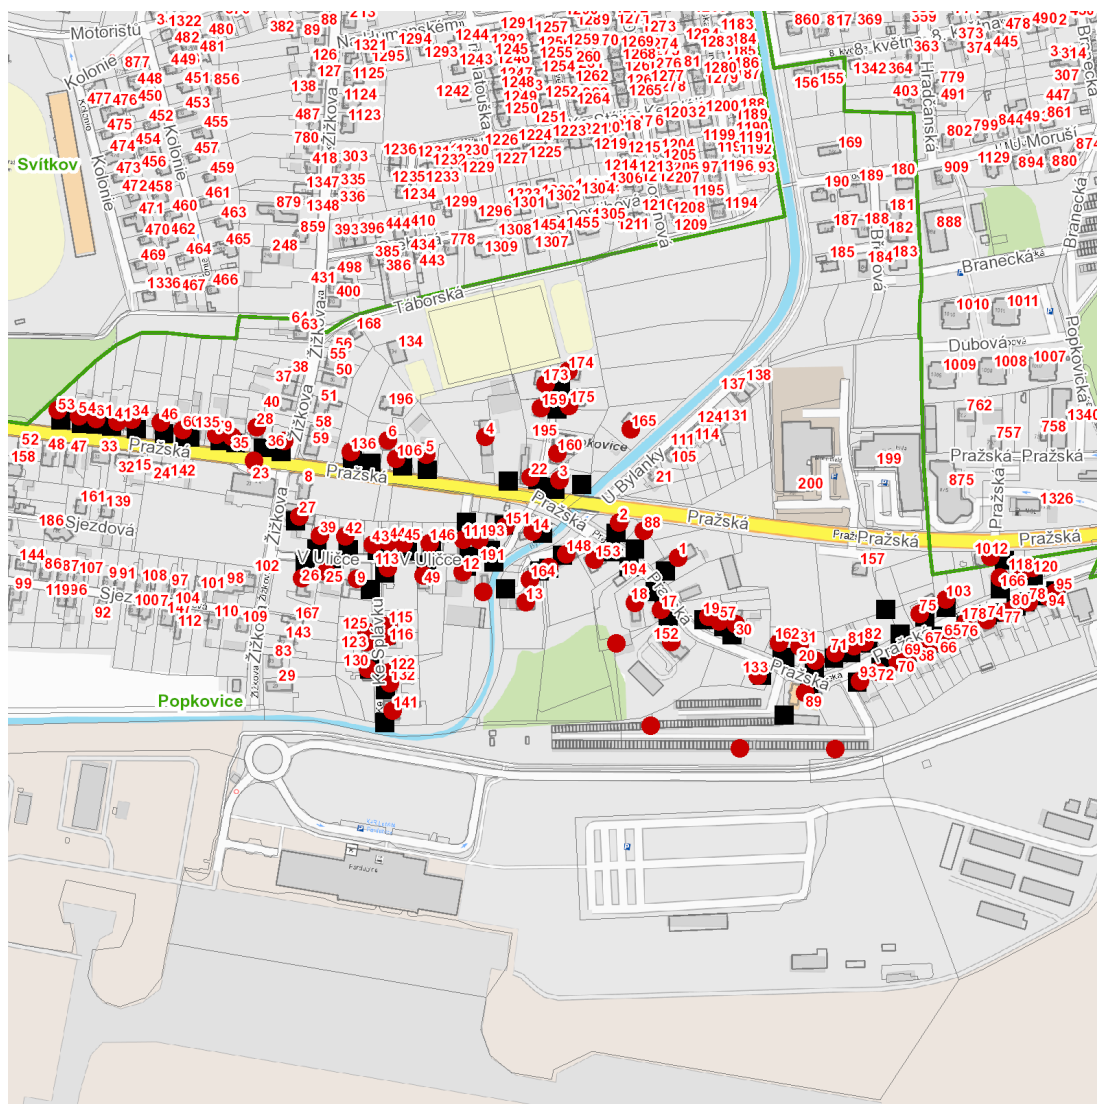

dne **19. 6. 2024** od **7:15** do **18:45** hodin

Plánovaná odstávka zahrnuje tyto lokality:**Pardubice (okres Pardubice)**městská část **Pardubice VI**část obce **Popkovice****Ke Splávku: č. p.** 9, 113, 115, 116, 122, 123, 125, 130, 132, 141**Pražská: č. p.** 1-6, 13, 17, 18, 19, 20, 22, 28, 30, 31, 34, 35, 36, 41, 46, 53, 54, 57, 60, 61, 65-72, 74-82, 88, 89, 93, 94, 95, 103, 106, 118, 120, 133, 136, 148, 152, 153, 159, 160, 162, 164, 165, 166, 173, 174, 175, 178, 193**V Uličce: č. p.** 11, 12, 14, 25, 26, 39, 42, 43, 44, 45, 49, 146, 151**Žižkova: č. p.** 27kat. území **Popkovice** (kód **718068**): **parcelní č.** 15/4, 24/2, 337/17, 537, 542/30, 542/53, 638část obce **Svítkov****Pražská: č. p.** 1012**UPOZORNĚNÍ**

dne **19. 6. 2024** od **7:15** do **18:45** hodin

Orientační mapový podklad odstávkou dotčených lokalit

VYSVĚTLIVKY

- – adresy dotčené odstávkou elektřiny
- – místa připojení k elektrické síti dotčená odstávkou

INFORMACE ZASLÁNA

IDDS: vy7byam (Městský obvod Pardubice VI)